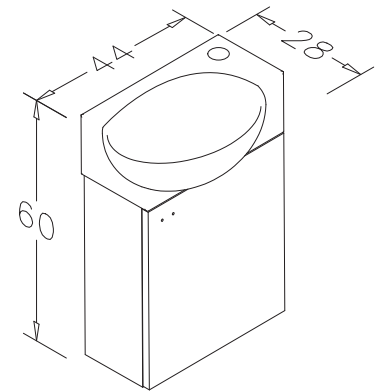

Irony

Soma 45 cm
Irony

RİVA

Doğal olarak kusursuz.

Riva 45 cm
Retro Gümüş

 o Seramik Lavabo

 o Melamin Yonga Levha

 o Frenli Kapak