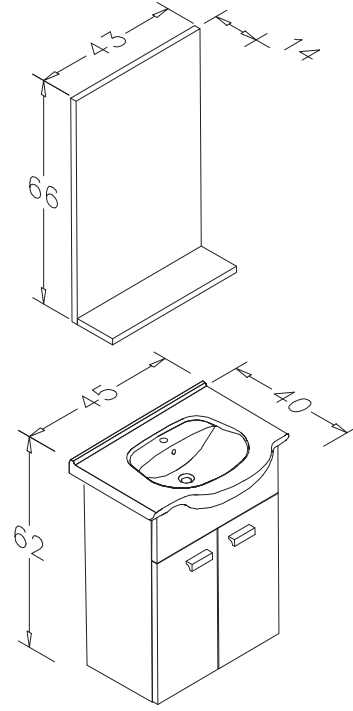

SOMA

Doğanın formu, doğanın çağrısı.

o Seramik Lavabo

o Melamin Yonga Levha

o Frenli Kapak