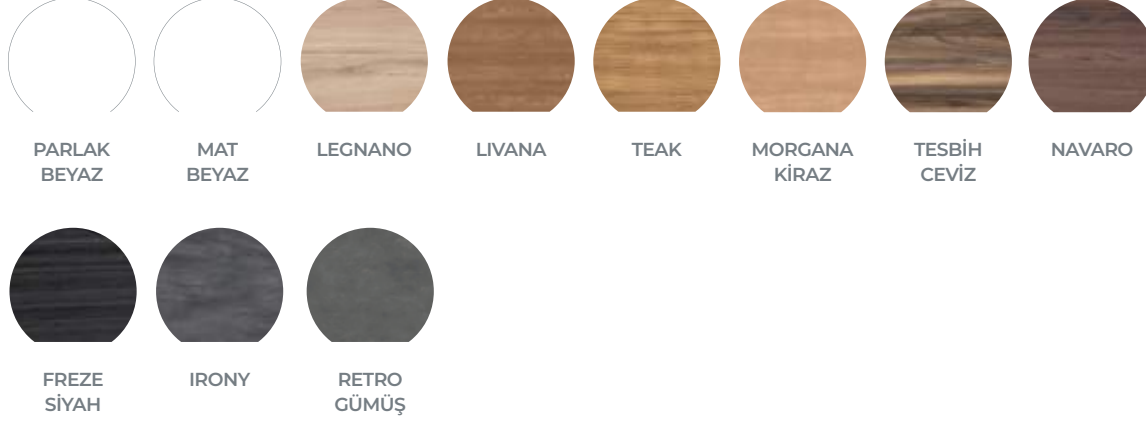

Beyaz

Teak

65 cm Takım
Teak

SERİ ADI	Melamin Kaplama								PVC & PET																												
	PARLAK BEYAZ	MAT BEYAZ	SAHRA / MAT	TOPRAK / MAT	LEGNANO	LIVANA	TEAK	MORGANA KIRAZ	TESBİH CEVİZ	LIDYA	NAVARO	FREZE SİYAH	ALBOX	MACAEL	DUBLIN	GLASGOW	ICE KREM	ICE SİYAH	IRONY	RETRO GÜMÜŞ	GRITAŞ	KAHVE TAŞ	PARLAK BEYAZ	MAT BEYAZ	MAT ANTRASİT	SİYAH	KUM GRI / PARLAK	ALTIN MEŞE	ODEON BEYAZ MEŞE	ODEON CEVİZ	ODEON KIZIL CEVİZ	DOĞAL CEVİZ DOKULU	VENATO / MAT	ONYX / MAT	EMPRADOR		
AYDOS																				✓				✓													
BAFA		✓																																			
DİNAR					✓	✓	✓	✓												✓				✓													
DURU	✓	✓									✓																										✓
ENEZ					✓	✓	✓	✓												✓				✓													
MARS	✓					✓																		✓													
RİVA		✓																		✓																	
SOMA		✓			✓						✓								✓																		

MOBİLYA YÜZEY SEÇENEKLERİ

Melamin Kaplama Renkleri

PVC & PET Renkleri

*Belirtilen kaplama seçeneklerinde, seri bazında farklı yüzey uygulamaları bulunmaktadır.

*Masif ve Doğal Kaplama olan banyo mobilyalarında renk ve desen farklılıkları bulunmaktadır.