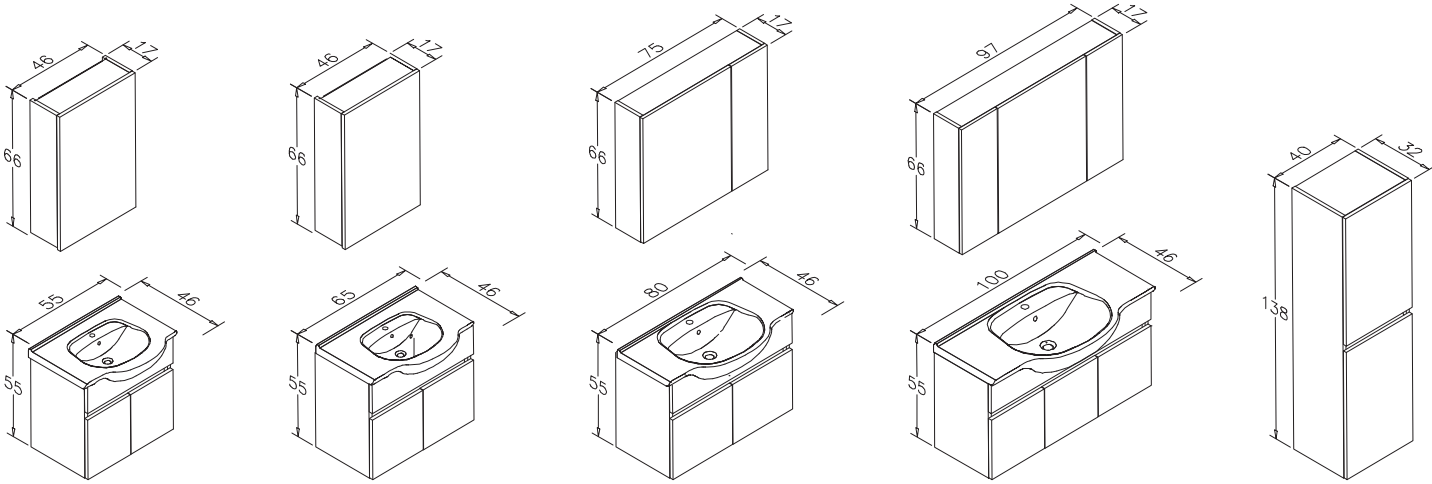

o Seramik Lavabo

Gövde; Melamin Yonga Levha
Kapak; Melamin Yonga Levha
veya High Gloss PET-MDF

o Frenli Kapak
o Ayna Dolabı