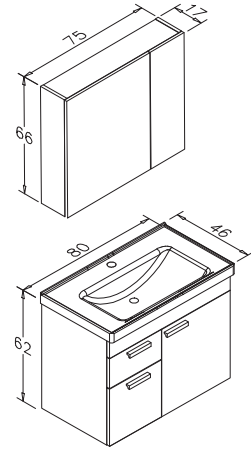

Parlak Beyaz

Freze Siyah

Emprador

Su gibi sonsuz, dupduru.

DURU AYAKLI

80 cm Takım
Emprador

55 cm Takım
Teak

o Seramik Lavabo