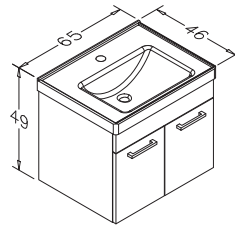

o Seramik Lavabo

Gövde; Melamin Yonga Levha
Kapak; Melamin Yonga Levha
veya High Gloss PET-MDF

o Frenli Kapak
o Ayna Dolabı