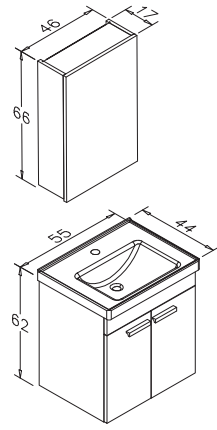

Parlak Beyaz

Freze Siyah

Emprador

Su gibi sonsuz, dupduru.

DURU AYAKLI

80 cm Takım
Emprador

55 cm Takım
Teak

o Seramik Lavabo