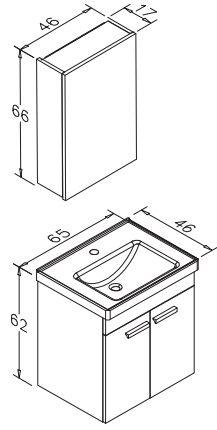

Parlak Beyaz

Freze Siyah

Emprador

Su gibi sonsuz, dupduru.

DURU AYAKLI

80 cm Takım
Emprador

55 cm Takım
Teak

o Seramik Lavabo