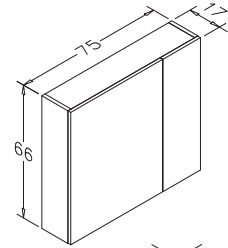

o Seramik Lavabo

Gövde; Melamin Yonga Levha
Kapak; Melamin Yonga Levha
veya High Gloss PET-MDF

o Frenli Kapak
o Ayna Dolabı