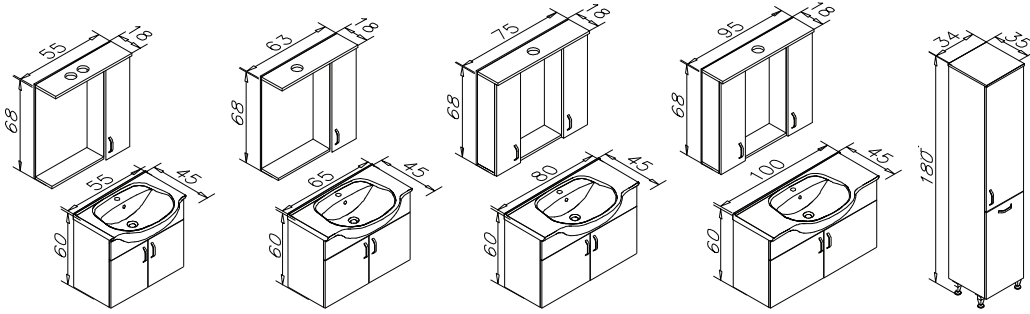

Gövde; Melamin Yonga Levha
Kapak; Melamin Yonga Levha
veya High Gloss PET-MDF

o Frenli Kapak
o Ayna Dolabı

DURU ASMA

65 cm Takım
Freze Siyah

-  o Seramik Lavabo
-  Gövde; Melamin Yonga Levha
Kapak; High Gloss PET, MDF
-  o Frenli Kapak
-  o LED Spotlu Ayna