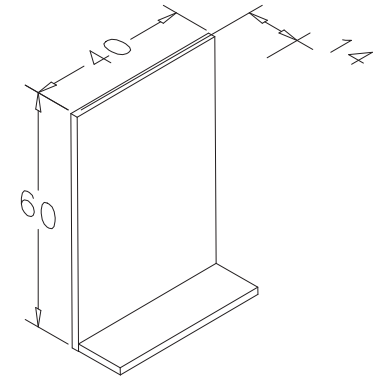

Irony

Soma 45 cm
Irony

RİVA

Doğal olarak kusursuz.

Riva 45 cm
Retro Gümüş

 o Seramik Lavabo

 o Melamin Yonga Levha

 o Frenli Kapak