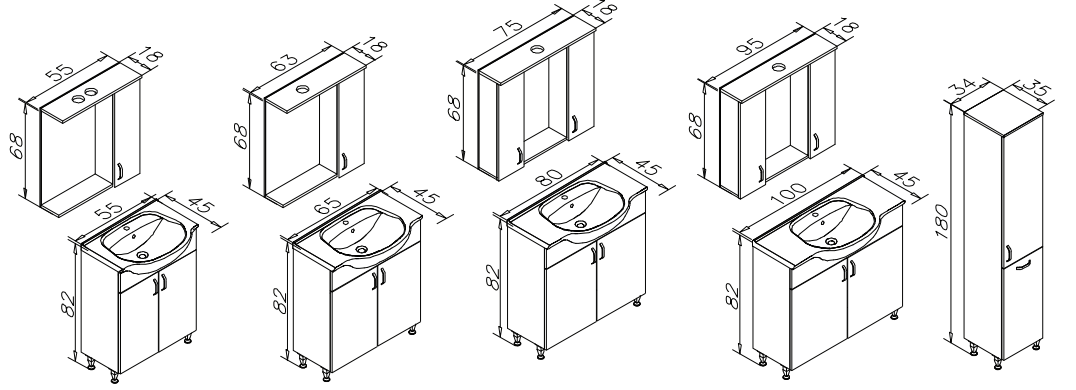

Parlak Beyaz

Freze Siyah

Emprador

Su gibi sonsuz, dupduru.

DURU AYAKLI

80 cm Takım
Emprador

55 cm Takım
Teak

o Seramik Lavabo