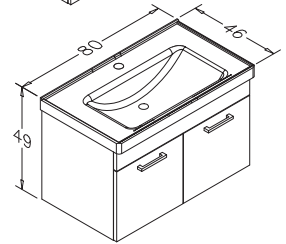

o Seramik Lavabo

Gövde; Melamin Yonga Levha
Kapak; Melamin Yonga Levha
veya High Gloss PET-MDF

o Frenli Kapak
o Ayna Dolabı