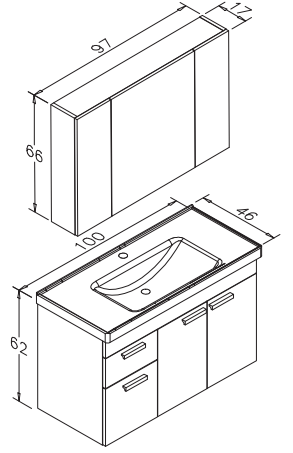

Parlak Beyaz

Freze Siyah

Emprador

Su gibi sonsuz, dupduru.

DURU AYAKLI

80 cm Takım
Emprador

55 cm Takım
Teak

o Seramik Lavabo