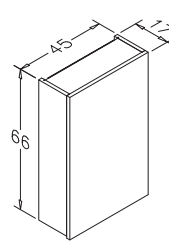

o Seramik Lavabo

Gövde; Melamin Yonga Levha
Kapak; Melamin Yonga Levha
veya High Gloss PET-MDF

o Frenli Kapak
o Ayna Dolabı