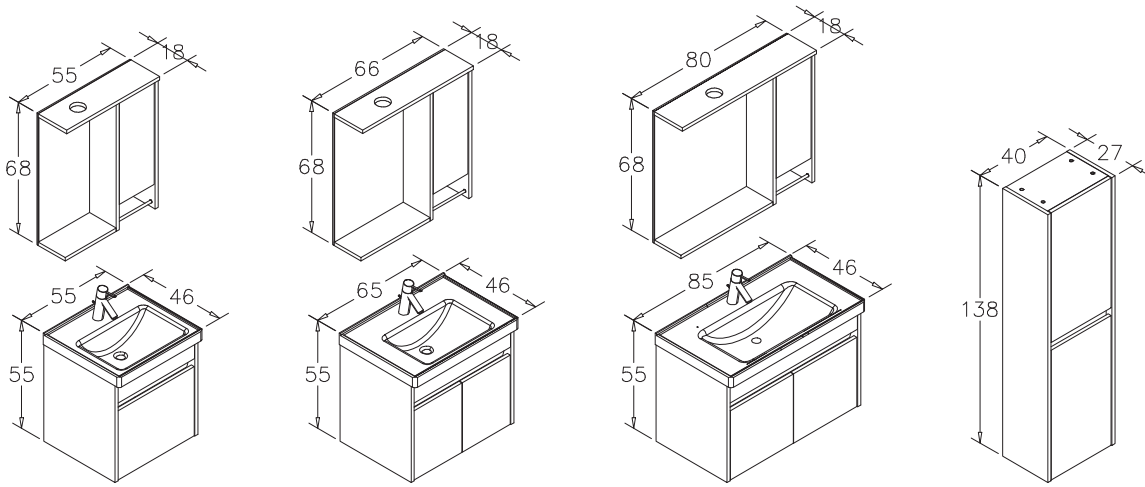

Beyaz

Retro Gümüş

AYDOS

Tek mekan farklı atmosfer.

Aydos 55 cm
Retro Gümüş / Beyaz

o Seramik Lavabo

o Gövde; Melamin Yonga Levha
Kapak; High Gloss PET, MDF

o Frenli Kapak
o LED Spotlu Ayna