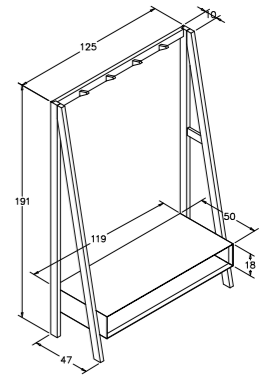

250cm Takım

125cm Takım

Meşe Kaplama

BOXES

-  Tezgah Üstü Seramik Lavabo
- 
 - o MDF Üzeri Ahşap Kaplama
 - o Mat Lake, MDF
 - o Düz Ayna
-  o Tam Açılır Frenli Çekmece

240cm Takım

120cm Takım

Meşe Kaplama