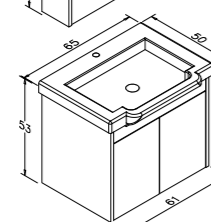

60cm Takım

Legnano

Lidya

Tesbih Ceviz

LUNA

-  Seramik Etajerli Lavabo
-  Gövde; Melamin Kaplamalı Yonga Levha
-  Kapak; High Gloss MDF
-  Frenli Kapak
-  Ayna Dolabı

65cm Takım

80cm Takım