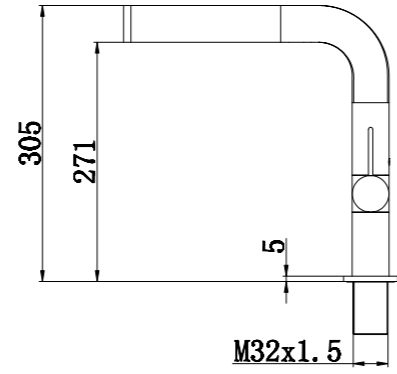

> İdeal Çalışma Basıncı 5 Bar,
Su Akış Miktarı Dakikada 8-10lt.