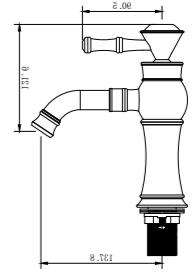

İdeal Çalışma Basıncı 5 Bar,
Su Akış Miktarı Dakikada 10-12lt