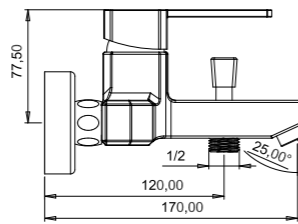

EVİYE ARMATÜRÜ

RBN 3200
Krom

> İdeal Çalışma Basıncı 5 Bar,
Su Akış Miktarı Dakikada 8-10lt.

BANYO ARMATÜRÜ

RBN 2200
Krom

> İdeal Çalışma Basıncı 5 Bar,
Su Akış Miktarı Dakikada 8-10lt.

TULIP

LAVABO ARMATÜRÜ