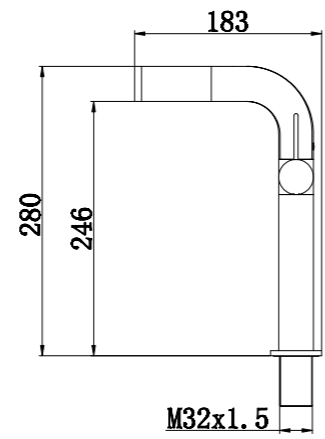

> İdeal Çalışma Basıncı 5 Bar,
Su Akış Miktarı Dakikada 8-10lt.