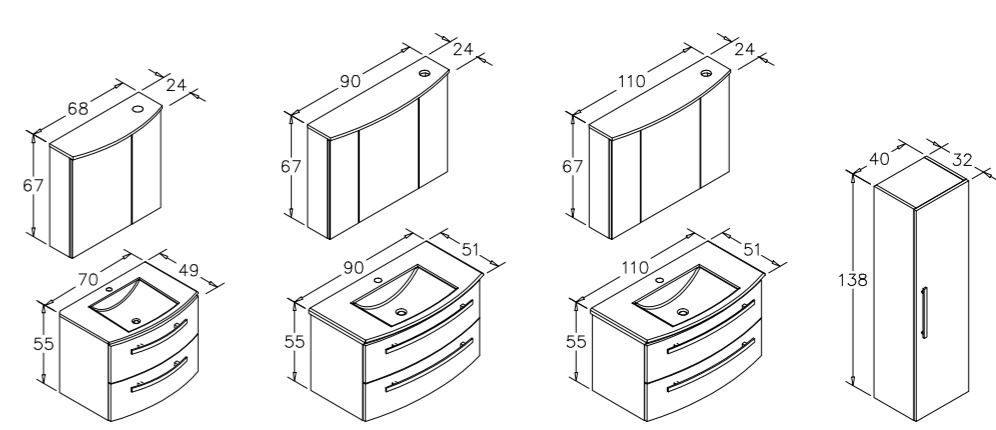

ORBIT

- o Seramik Etajerli Lavabo
- o Gövde ve Kapak; Parlak Lake MDF
- o Ayna Dolabı
- o Frenli Kapak

70cm Takım 90cm Takım 110cm Takım 40cm Boy Dolabı