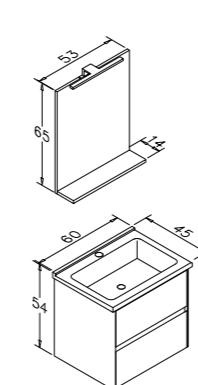

DÜDEN STONE

- Seramik Etajerli Lavabo
- Gövde ve Çekmece; MDF Üzeri PVC Kaplama
- Tam Açılır Frenli Çekmece
- Frenli Kapak
- Bölmeli Çekmece İçi
- Aplikli Ayna Dolabı

60cm Takım