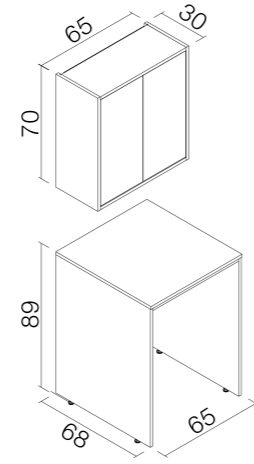

SEDİR

Gövde: Melamin Yonga Levha
Kapak: Parlak Lake MDF

Frenli Kapak

ÇMD 65

! Çamaşır makinenizin ölçüsünü kontrol ediniz.