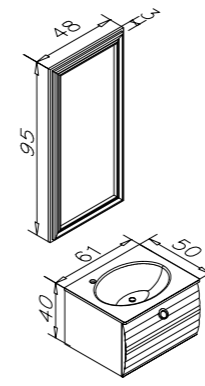

60cm Takım

120cm Takım

40cm Boy Dolabı

Ceviz Dokulu PVC

Parlak Beyaz Lake

CANADA

- Tezgah Üstü Seramik Lavabo
- Gövde ve Çekmece; Melamin Kapılamalı Yonga Levha
- Tam Açılır Frenli Çekmece
- LED Aydınlatmalı Dolaplı Ayna
- Frenli Kapak