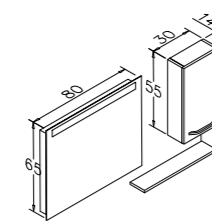

100cm Takım

120cm Takım

40cm Boy Dolabı

Irony

Teak

Beyaz

PARMA

-  Tezgah Üstü Seramik Lavabo
-  Gövde ve Kapak; Melamin Kaplamalı Yonga Levha
-  Düz Ayna
-  Frenli Kapak