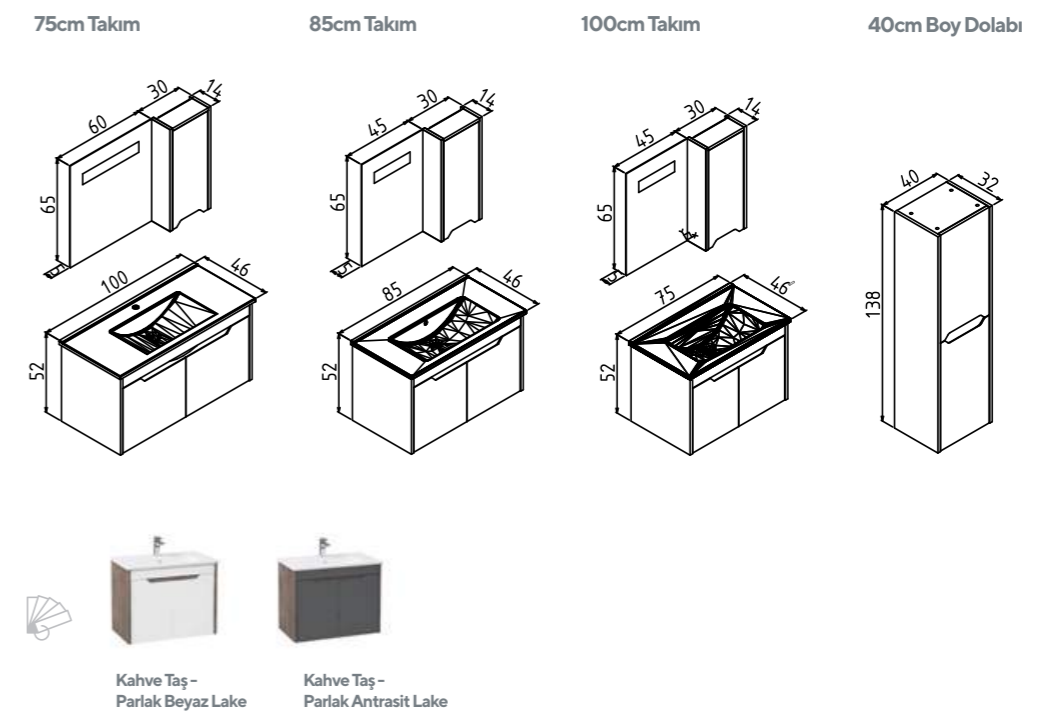

LAGO

- o Seramik Etajerli Lavabo
- o Gövde; Melamin Kaplamalı Yonga Levha
- o Kapak; Parlak Lake MDF
- o Frenli Kapak
- o LED Aydınlatmalı Ayna