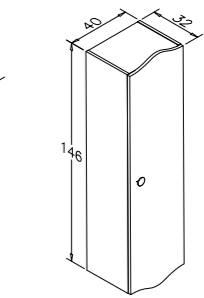

60cm Takım

Beyaz/Altın

80cm Takım

Beyaz/Gümüş

100cm Takım

40cm Boy Dolabı

BOSTON

-  Seramik Etajerli Lavabo
-  Gövde; Melamin Kaplamalı Yonga Levha
-  Çekmece; Sarma PVC Folyo MDF
-  Tam Açılır Frenli Çekmece
-  Frenli Kapak