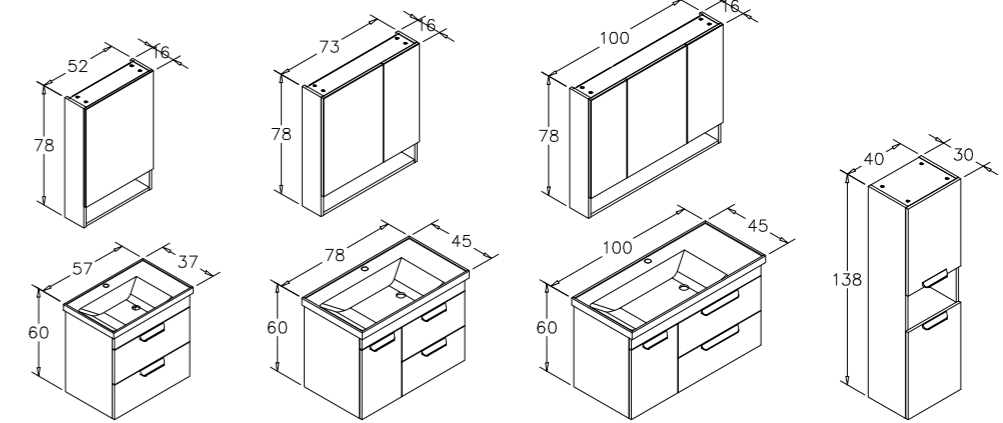

NOVA

- o Seramik Etajerli Lavabo
- o Gövde ve Çekmece; Melamin Kaplamalı Yonga Levha veya Beyaz Parlak Pet Folyo
- o Tam Açılır Frenli Çekmece
- o Ayna Dolabı
- o Frenli Kapak