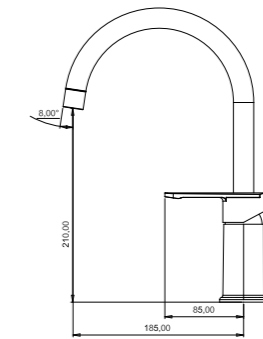

TLP 1300 C
Krom

> İdeal Çalışma Basıncı 5 Bar,
Su Akış Miktarı Dakikada 8-10lt.

EVİYE ARMATÜRÜ

TLP 3300 C
Krom

> İdeal Çalışma Basıncı 5 Bar,
Su Akış Miktarı Dakikada 8-10lt.

YÜKSEK LAVABO ARMATÜRÜ

TLP 4300 C
Krom