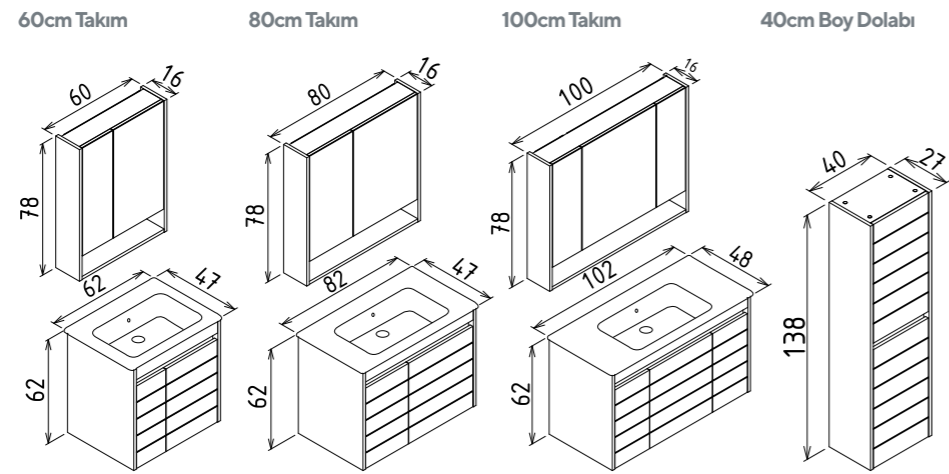

35cm Boy Dolabı

Beyaz

RICATO

-  Seramik Etajerli Lavabo
-  Gövde ve Kapak; Melamin MDF
-  Frenli Kapak
-  Ayna Dolabı

Morgana Kiraz

YEDİSU

-  Seramik Etajerli Lavabo
-  Gövde; Melamin MDF
-  Kapak; Parlak Lake
-  Frenli Kapak