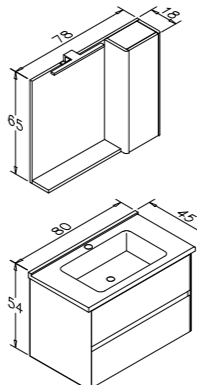

BEGONYA

- Seramik Etajerli Lavabo
- Gövde ve Kapak; Melamin Kaplamalı Yonga Levha
- Frenli Kapak

55cm Takım

CUNDA

- Seramik Etajerli Lavabo
- Gövde; Melamin Kaplamalı MDF
- Çekmece; Parlak Lake MDF
- Tam Açılır Frenli Çekmece
- Frenli Kapak

60cm Takım

80cm Takım

100cm Takım

40cm Boy Dolabı

BOSTON

- Seramik Etajerli Lavabo
- Gövde; Melamin Kaplamalı Yonga Levha
- Çekmece; Sarma PVC Folyo MDF
- Tam Açılır Frenli Çekmece
- Frenli Kapak

60cm Takım

80cm Takım

100cm Takım

40cm Boy Dolabı

DÜDEN STONE

- Seramik Etajerli Lavabo
- Gövde ve Çekmece; MDF Üzeri PVC Kaplama
- Tam Açılır Frenli Çekmece
- Frenli Kapak
- Bölmeli Çekmece İçi
- Aplikli Ayna Dolabı

60cm Takım

80cm Takım

100cm Takım

40cm Boy Dolabı

BRICK

- Seramik Etajerli Lavabo
- Gövde; Melamin Yonga Levha
- Kapak; Melamin MDF
- Frenli Kapak

45cm Takım

DÜDEN ÇEKMECELİ

- Seramik Etajerli Lavabo
- Gövde ve Çekmece; MDF Üzeri PVC Kaplama
- Tam Açılır Frenli Çekmece
- Frenli Kapak
- Bölmeli Çekmece İçi
- Aplikli Ayna Dolabı

60cm Takım

80cm Takım

100cm Takım