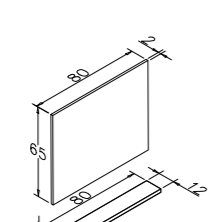

HEYBELİ

- Tezgah Üstü Seramik Lavabo
- Gövde; Melamin Kaplamalı Yonga Levha
- Kapak; Parlak Lake MDF
- Tam Açılır Frenli Çekmece
- Frenli Kapak
- Temperli Cam Tezgah
- LED Aydınlatmalı Ayna

100cm Takım