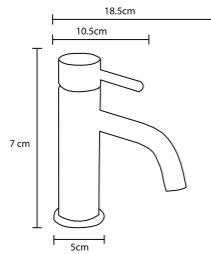

E 2406 GR
Mat Gri

İdeal Çalışma Basıncı 5 Bar,
Su Akış Miktarı Dakikada 8-10lt.