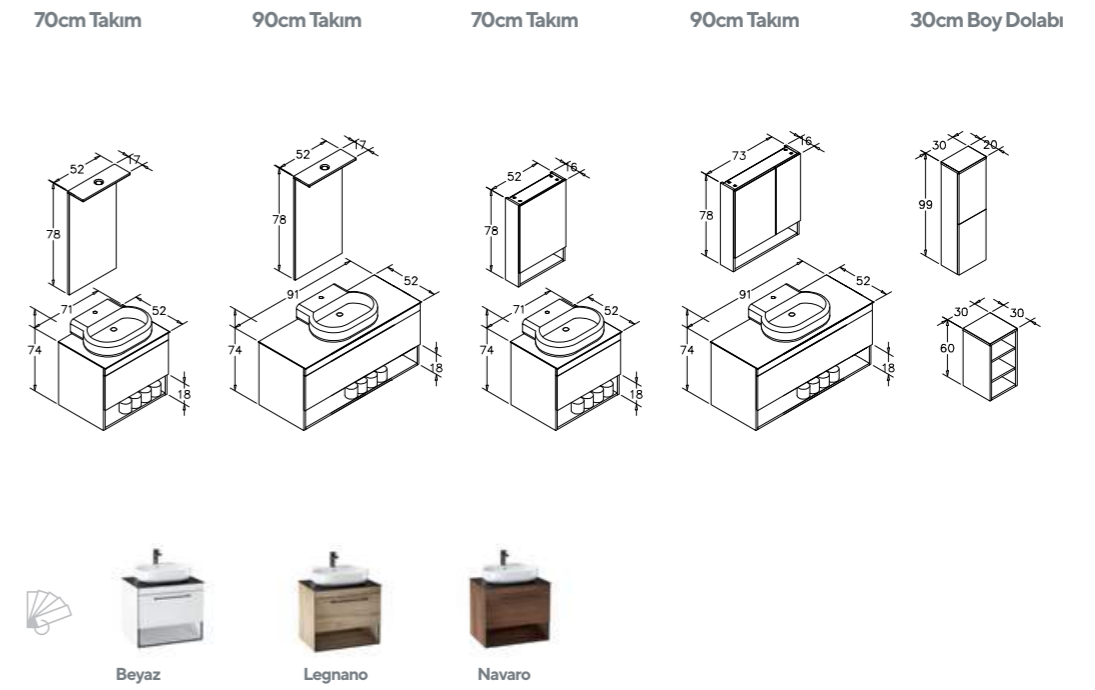

CORBEL

- o Seramik Etajerli Lavabo
- o Gövde ve Kapak; Termoform MDF
- o Frenli Kapak

KNIDOS

- o Tezgah Üstü Seramik Lavabo
- o Gövde ve Çekmece; Melamin Kaplamalı Yonga Levha
- o Tam Açılır Frenli Çekmece
- o LED Spotlu Ayna
- o Ayna Dolabı
- o Frenli Kapak
- o Temperli Cam Tezgah