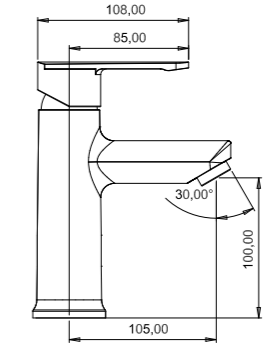

> İdeal Çalışma Basıncı 5 Bar,
Su Akış Miktarı Dakikada 8-10lt.