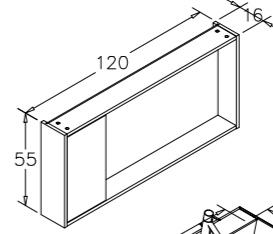

120cm Takım

40cm Boy Dolabı