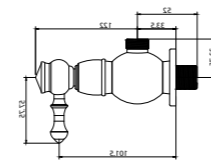

> 23mm Salmastıra
Tesisat Bağlantısı G 1/2
Kayar Rozet