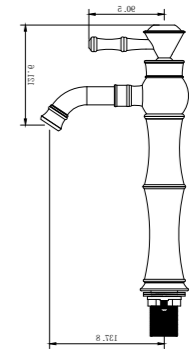

İdeal Çalışma Basıncı 5 Bar,
Su Akış Miktarı Dakikada 10-12lt