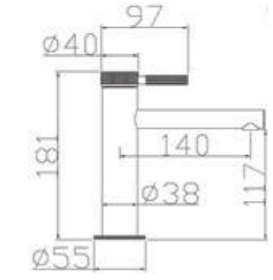

İdeal Çalışma Basıncı 5 Bar,
Su Akış Miktarı Dakikada 8-10lt.