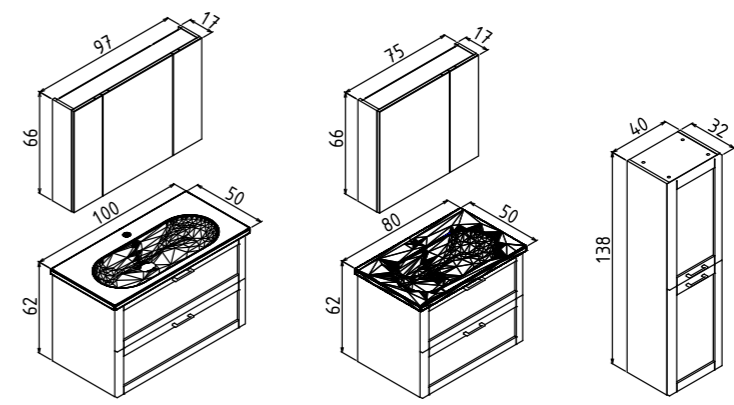

NUVOLA

- o Seramik Etajerli Lavabo
- o Gövde ve Çekmece; Parlak Lake MDF
- o Tam Açılır Frenli Çekmece
- o Frenli Kapak
- o LED Aydınlatmalı Ayna Dolabı

80cm Takım 100cm Takım 40cm Boy Dolabı