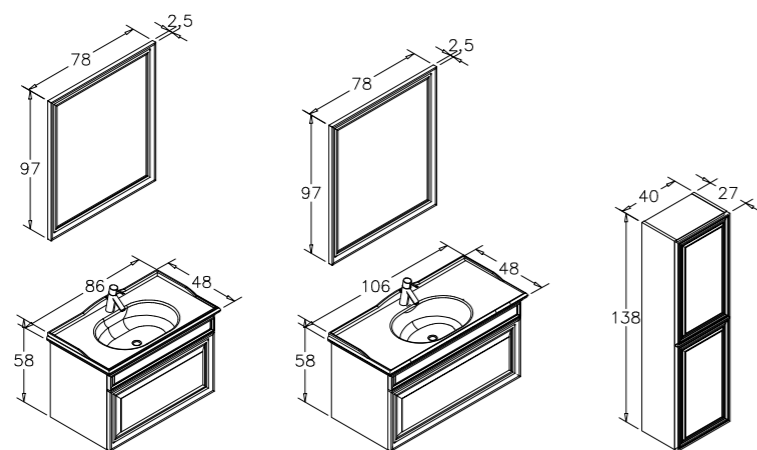

85cm Takım 105cm Takım 40cm Boy Dolabı

Mat Antrasit Lake

Mat Kaşmir Lake

Mat Beyaz Lake

Mat Cappucino Lake

DESIGN

- Seramik Etajerli Lavabo
- Gövde ve Çekmece; Mat Lake MDF
- Tam Açılır Frenli Çekmece
- Frenli Kapak