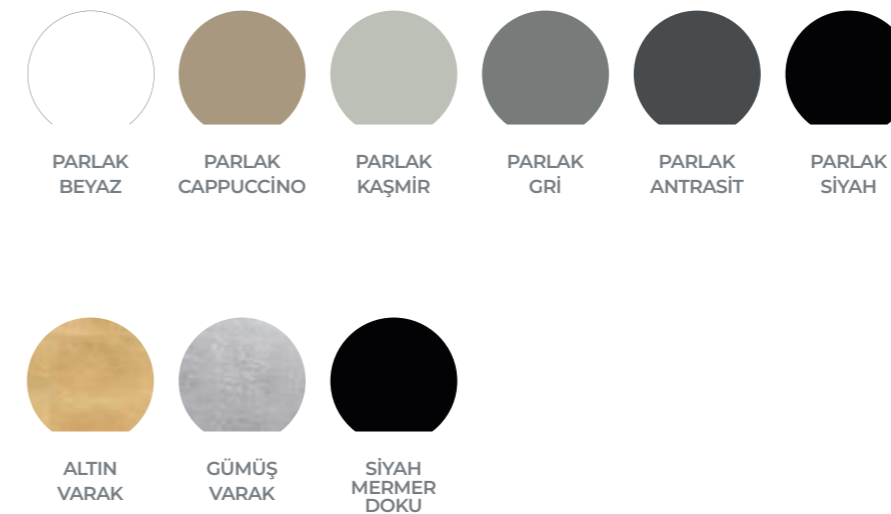

Smoked Oak Kaplama

MOBİLYA YÜZEY SEÇENEKLERİ

KOLEKSİYON	SERİ	MAT BEYAZ	MAT VİZON	MAT KREM	MAT CAPPUCCINO	MAT KAŞMİR	MAT GRİ	MAT ANTRASİT	MAT AURA ANTRASİT	MAT AÇIK MAVİ	MAT LACİVERT	MAT SİYAH	PARLAK BEYAZ	PARLAK CAPPUCCINO	PARLAK KAŞMİR	PARLAK GRİ	PARLAK ANTRASİT	PARLAK SİYAH	ALTIN VARAK	GÜMÜŞ VARAK	SİYAH MERMER DOKU	
RATE	ADRIA	✓	✓	—	—	—	✓	—		✓	—											
ONLY	ANZER												✓	—								
AMORF	AURA								✓													
ONLY	BASTLE	✓					✓	✓		✓												
AMORF	BOXES								✓													
RATE	CRAFT	—						✓														
RATE	CUBE	—	✓	—	—	✓	✓		✓	✓	—											
KARMA	CUNDA												✓									
RATE	DESIGN	✓	—		✓	✓	—	✓				—										
RATE	DREAM												✓	✓	—	✓	✓	—				
RATE	GLORY	—	✓																			
KARMA	HEYBELİ												✓									
ONLY	LAGO												✓				✓					
ONLY	LISBON	✓		—	✓	✓	✓					—										
ONLY	LİKYA	✓						✓														
ONLY	MALTA	✓		—	✓	✓	✓					—										
ONLY	MODENA	✓		✓																		
RATE	MOONLIGHT	✓	✓	—	—	—	✓	✓		✓	✓											
RATE	NEST	✓		—	✓	✓	✓					—										
ONLY	NUVOLA												✓	—	✓	✓	✓	—				
ONLY	ORBIT												✓	✓	—	✓	✓					
RATE	PRESTIGE												✓						✓	✓		
RATE	ROSE												✓	✓	✓	✓	—	—				
ONLY	SOLID	✓				✓	✓	✓					✓									✓
RATE	STYLE												✓									✓
KARMA	TERME												✓	—	✓	✓	—	✓				✓
ONLY	URLA												✓	—	✓	✓	✓	—				✓
ONLY	VARNA	✓		—	✓	✓	✓					—										
KARMA	YEDİŞU												✓	✓		✓						✓
KARMA	ZAG	✓											✓	✓		✓						

LAKE RENKLER

Mat Lake Renk Seçenekleri

Parlak Lake Renk Seçenekleri

Perakende satışlarda lake olan yüzeyler için;

✓ İşaretili renk seçeneklerinde fiyat farkı bulunmamaktadır.

— İşaretili renk seçeneklerinde %20 fiyat farkı bulunmaktadır.
Termin süresi siparişten itibaren 20 iş günüdür.