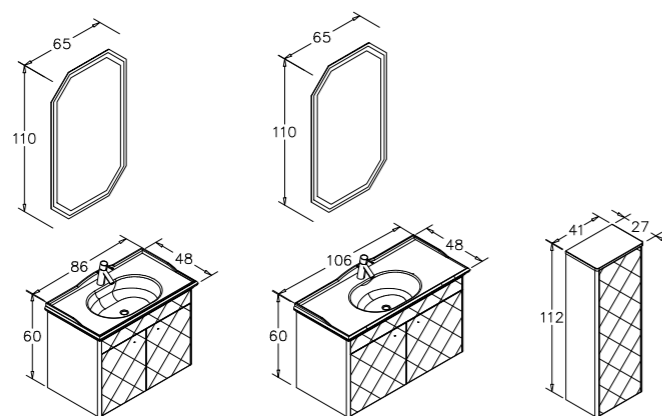

MONO

- Tezgah Üstü Seramik Lavabo
- Gövde ve Çekmece; Melamin MDF
- Bölmeli Çekmece İçi
- Tam Açılır Frenli Çekmece
- Frenli Kapak
- Gizli Çekmece
- LED Aydınlatmalı Ayna

Mat Antrasit Lake

Mat Gri Lake

Mat Beyaz Lake

Mat Cappucino Lake

DREAM

- Seramik Etajerli Lavabo
- Gövde ve Kapak; Parlak Lake MDF
- Frenli Kapak
- LED Aydınlatmalı Ayna