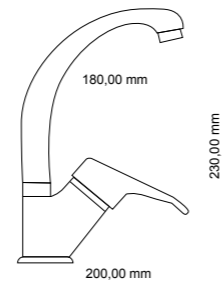

> İdeal Çalışma Basıncı 5 Bar,
Su Akış Miktarı Dakikada 8-10lt.

EVİYE ARMATÜRÜ

RZ 3001 C
Krom

> İdeal Çalışma Basıncı 5 Bar,
Su Akış Miktarı Dakikada 8-10lt.

KUĞU LAVABO ARMATÜRÜ

RZ 1002 C
Krom

> İdeal Çalışma Basıncı 5 Bar,
Su Akış Miktarı Dakikada 8-10lt.