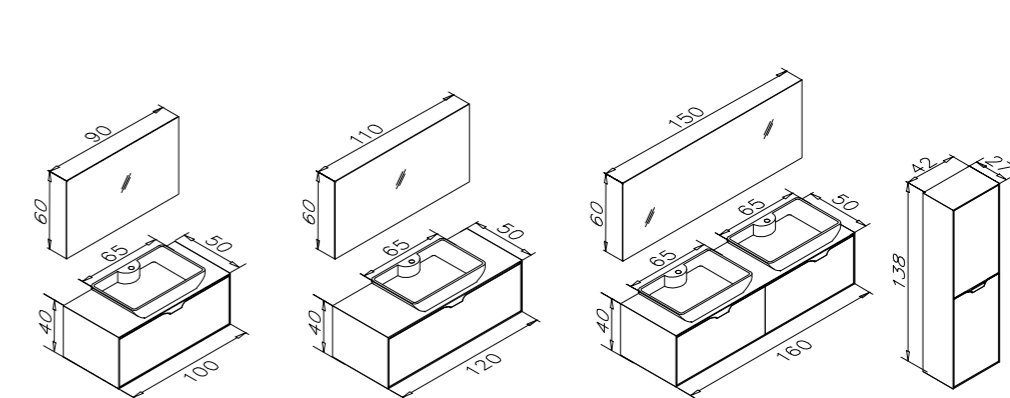

DESIGN

- Seramik Etajerli Lavabo
- Gövde ve Çekmece; Mat Lake MDF
- Tam Açılır Frenli Çekmece
- Frenli Kapak