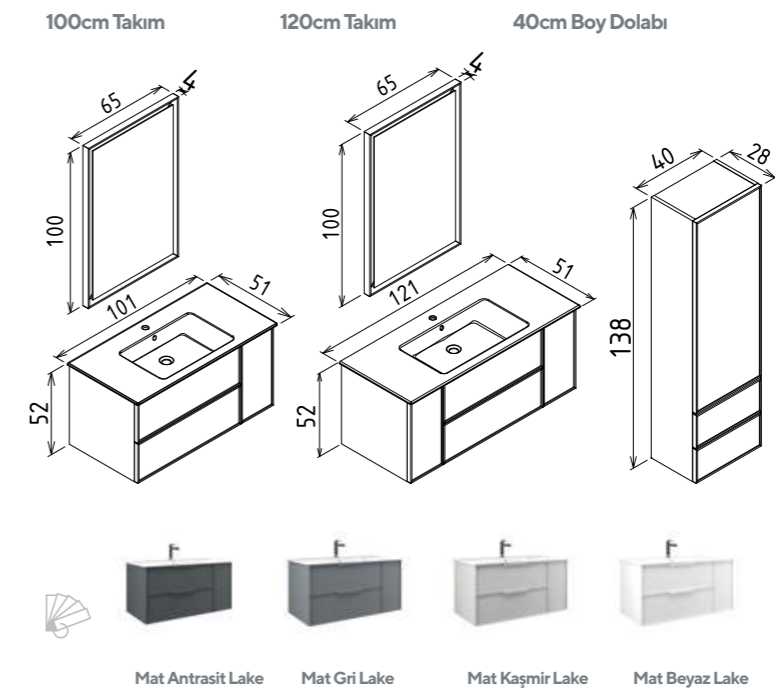

SOLID

- o Seramik Etajerli Lavabo
- o Gövde ve Çekmece; Mat Lake MDF
- o Tam Açılır Frenli Çekmece
- o Hareket Sensörlü Led Aydınlatmalı Ayna
- o Bas-Aç Kapak Frenli Menteşe