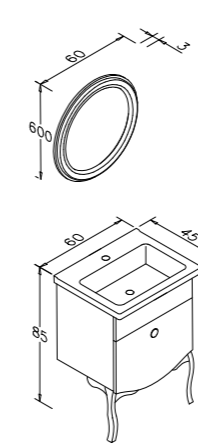

60cm Takım

Beyaz/Altın

80cm Takım

Beyaz/Gümüş

100cm Takım

40cm Boy Dolabı

BOSTON

-  Seramik Etajerli Lavabo
-  Gövde; Melamin Kaplamalı Yonga Levha
-  Çekmece; Sarma PVC Folyo MDF
-  Tam Açılır Frenli Çekmece
-  Frenli Kapak