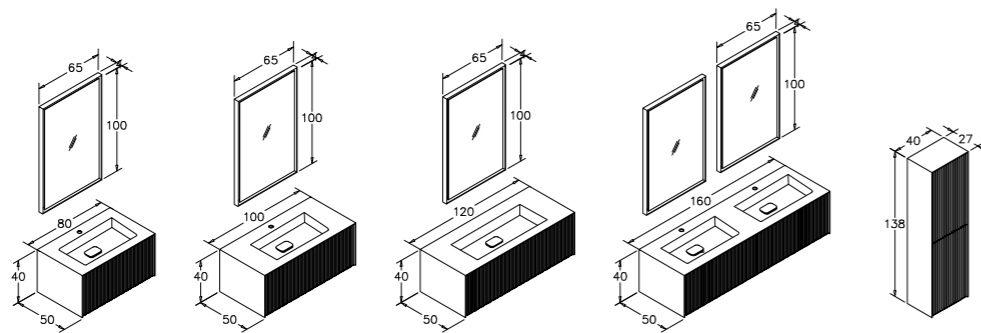

CUBE

- Akrilik Lavabo
- Gövde; Akrilik,
- Çekmece; Mat Lake MDF
- Tam Açılır Frenli Çekmece
- Hareket Sensörlü LED Aydınlatmalı Ayna

GLORY

- Mermer Tezgahlı Hilton Lavabo
- Gövde ve Çekmece; Mat Lake MDF,
- PVD Kaplamalı Metal Çıtalar
- Tezgah; Doğal Mermer
- Tam Açılır Bas-Aç Frenli Çekmece
- Bas-Aç Frenli Kapak

DESIGN

- Seramik Etajerli Lavabo
- Gövde ve Çekmece; Mat Lake MDF
- Tam Açılır Frenli Çekmece
- Frenli Kapak

MONO

- Tezgah Üstü Seramik Lavabo
- Gövde ve Çekmece; Melamin MDF
- Bölmeli Çekmece İçi
- Tam Açılır Frenli Çekmece
- Frenli Kapak
- Gizli Çekmece
- LED Aydınlatmalı Ayna

DREAM

- Seramik Etajerli Lavabo
- Gövde ve Kapak; Parlak Lake MDF
- Frenli Kapak
- LED Aydınlatmalı Ayna

MOONLIGHT

- Seramik Etajerli Lavabo
- Gövde ve Çekmece; Mat Lake MDF
- Bölmeli Çekmece İçi
- Tam Açılır Frenli Çekmece
- LED Aydınlatmalı Ayna