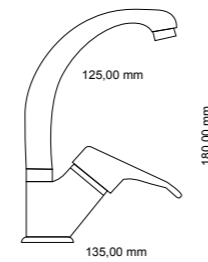

> İdeal Çalışma Basıncı 5 Bar,
Su Akış Miktarı Dakikada 8-10lt.

EVİYE ARMATÜRÜ

RZ 3001 C
Krom

> İdeal Çalışma Basıncı 5 Bar,
Su Akış Miktarı Dakikada 8-10lt.

KUĞU LAVABO ARMATÜRÜ

RZ 1002 C
Krom

> İdeal Çalışma Basıncı 5 Bar,
Su Akış Miktarı Dakikada 8-10lt.