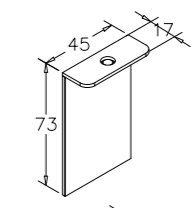

Odeon Kızıl Ceviz

PANAMA

-  Tezgah Üstü Seramik Lavabo
-  Gövde; Melamin MDF
-  Kapak; High Gloss MDF
-  Tezgah; Termoform - MDF
-  Frenli Kapak
-  LED Spotlu Ayna

80cm Takım

50cm Takım

70cm Takım

40cm Boy Dolabı