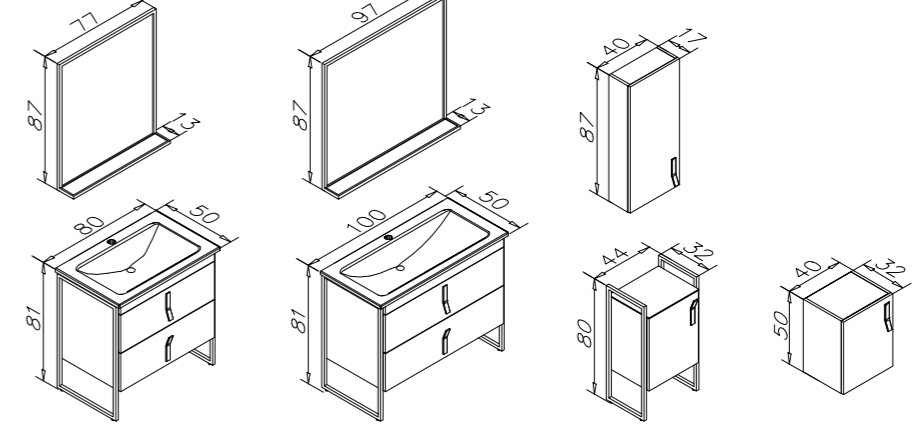

MODENA

- o Seramik Etajerli Lavabo
- o Gövde ve Çekmece; Mat Lake MDF
- o Tam Açılır Frenli Çekmece
- o Frenli Kapak