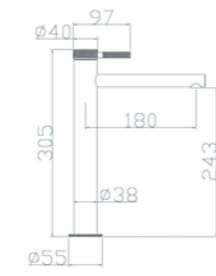

İdeal Çalışma Basıncı 5 Bar,
Su Akış Miktarı Dakikada 8-10lt.