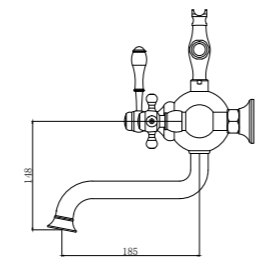

150cm Spiral Hortum,
Tek Fonksiyonlu EL DUŞU
İdeal Çalışma Basıncı 5 Bar
Su Akış Miktarı Dakikada 10-12lt