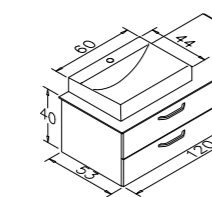

100cm Takım

120cm Takım

40cm Boy Dolabı

Irony

Teak

Beyaz

PARMA

-  Tezgah Üstü Seramik Lavabo
-  Gövde ve Kapak; Melamin Kaplamalı Yonga Levha
-  Düz Ayna
-  Frenli Kapak