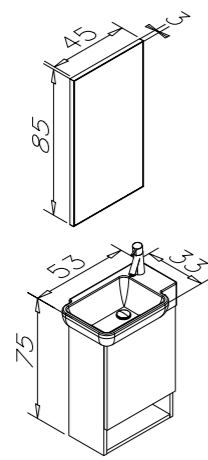

BEGONYA

- Seramik Etajerli Lavabo
- Gövde ve Kapak; Melamin Kaplamalı Yonga Levha
- Frenli Kapak

55cm Takım