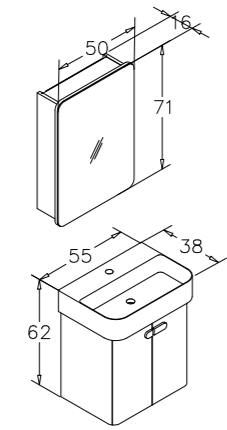

80cm Takım 100cm Takım 40cm Boy Dolabı

Altın Meşe Mat Beyaz

SU

- o Seramik Etajerli Lavabo
- o Gövde ve Çekmece; Termoform - MDF
- o Tam Açılır Frenli Çekmece
- o Frenli Kapak
- o Ayna Dolabı

50cm Takım

Parlak Antrasit Lake Parlak Gri Lake Parlak Cappucino Lake Parlak Beyaz Lake