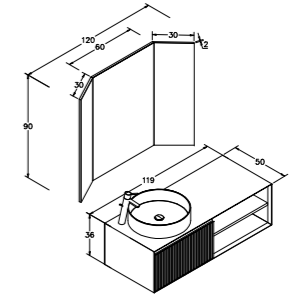

250cm Takım

125cm Takım

Meşe Kaplama

BOXES

-  Tezgah Üstü Seramik Lavabo
- 
 - o MDF Üzeri Ahşap Kaplama
 - o Mat Lake, MDF
 - o Düz Ayna
-  o Tam Açılır Frenli Çekmece

240cm Takım

120cm Takım

Meşe Kaplama