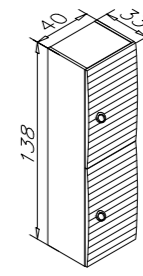

60cm Takım

120cm Takım

40cm Boy Dolabı

Ceviz Dokulu PVC

Parlak Beyaz Lake

CANADA

- Tezgah Üstü Seramik Lavabo
- Gövde ve Çekmece; Melamin Kapılamalı Yonga Levha
- Tam Açılır Frenli Çekmece
- LED Aydınlatmalı Dolaplı Ayna
- Frenli Kapak