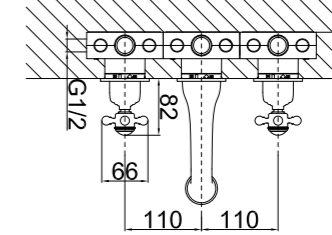

İdeal Çalışma Basıncı 5 Bar,
Su Akış Miktarı Dakikada 8-10lt.