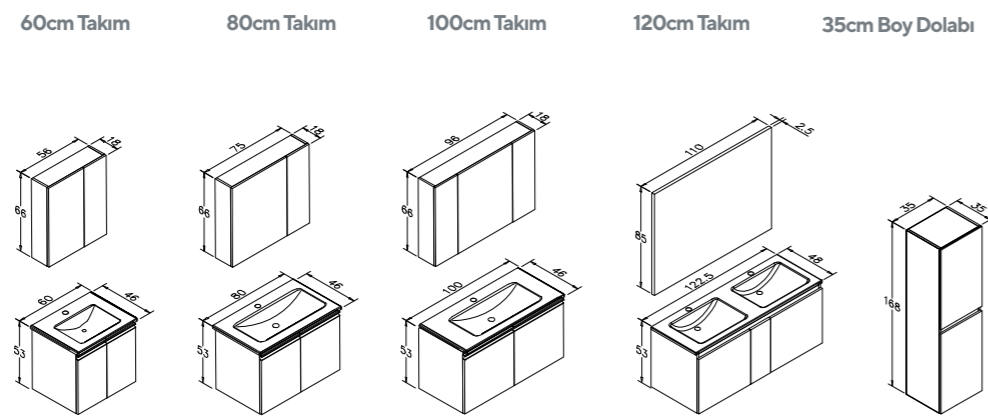

Retro Gümüş

ZAG

-  Seramik Etajerli Lavabo
-  Gövde ve Kapak; Mat Lake
-  MDF
-  Ayna Dolabı
-  Frenli Kapak

45cm Takım

Mat Beyaz

TERME

-  Seramik Etajerli Lavabo
-  Gövde; Melamin MDF
-  Kapak; Parlak Lake
-  Frenli Kapak
-  Ayna Dolabı