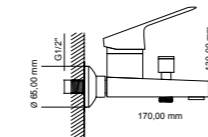

> İdeal Çalışma Basıncı 5 Bar,
Su Akış Miktarı Dakikada 8-10lt.