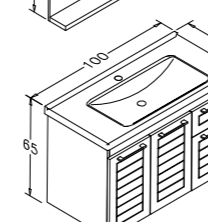

40cm Boy Dolabı

Kahve Taş

Gri Taş

PERGE

-  Seramik Etajerli Lavabo
-  Gövde ve Kapak; Termoform - MDF
-  Frenli Kapak
-  LED Spotlu Ayna

100cm Takım

85cm Takım

65cm Takım