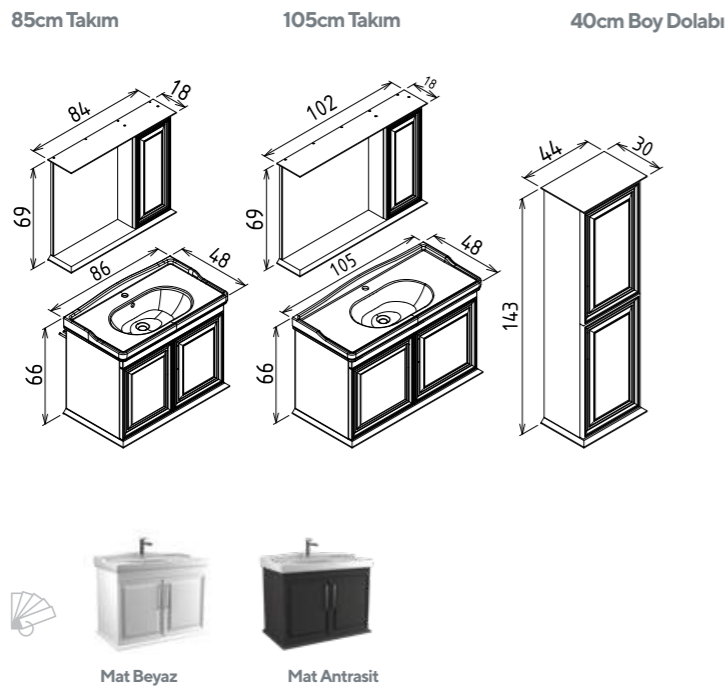

CORBEL

- o Seramik Etajerli Lavabo
- o Gövde ve Kapak; Termoform MDF
- o Frenli Kapak