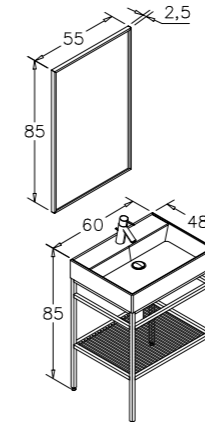

90cm Takım

120cm Takım

40cm Boy Dolabı

Irony - Beyaz

Irony - Antrasit

CAPE TOWN

- Tezgah üstü Seramik Lavabo
- Gövde; Metal

60cm Takım