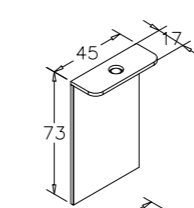

PANAMA

- Tezgah Üstü Seramik Lavabo
- Gövde; Melamin MDF
- Kapak; High Gloss MDF
- Tezgah; Termoform - MDF
- Frenli Kapak
- LED Spotlu Ayna

80cm Takım