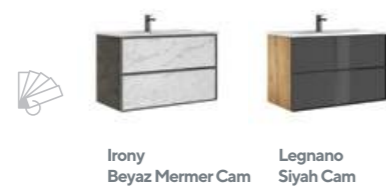

LISBON

- o Füme Cam Tezgahlı Lavabo
- o Gövde ve Çekmece; Mat Lake MDF
- o Tam Açılır Frenli Çekmece
- o Frenli Kapak
- o LED Aydınlatmalı Ayna

80cm Takım 100cm Takım 40cm Boy Dolabı 40cm Boy Dolabı

MODENA

- o Seramik Etajerli Lavabo
- o Gövde ve Çekmece; Mat Lake MDF
- o Tam Açılır Frenli Çekmece
- o Frenli Kapak

80cm Takım 100cm Takım 40cm Boy Dolabı

LUCCA

- o Seramik Etajerli Lavabo
- o Gövde; Melamin MDF
- o Kapak; Alüminyum Çerçevesi
- o Temperli Cam
- o Tam Açılır Frenli Çekmece
- o Frenli Kapak