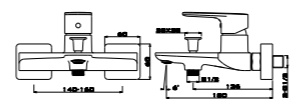

ZGM 4570 B
Siyah