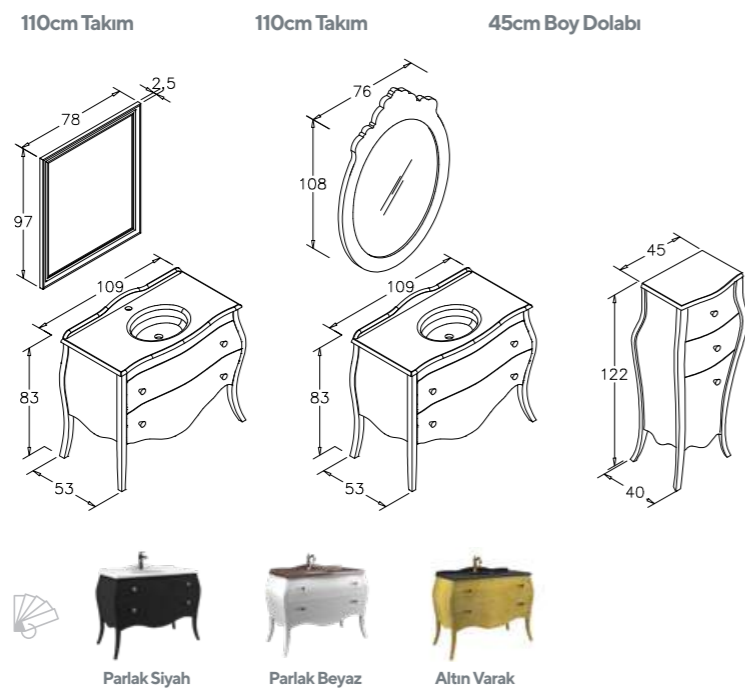

PRESTIGE

- o Mermer Tezgahlı Hilton Lavabo
- o Gövde ve Çekmece; MDF Üzeri Parlak Lake veya Varak
- o Tezgah; Doğal Mermer
- o Tam Açılır Frenli Çekmece
- o Bölmeli Çekmece İçi