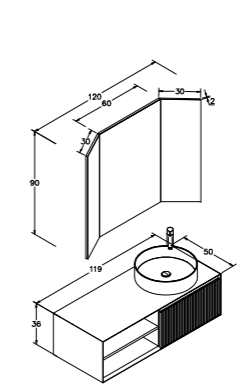

250cm Takım

125cm Takım

Meşe Kaplama

BOXES

-  Tezgah Üstü Seramik Lavabo
- 
 - o MDF Üzeri Ahşap Kaplama
 - o Mat Lake, MDF
 - o Düz Ayna
-  o Tam Açılır Frenli Çekmece

240cm Takım

120cm Takım

Meşe Kaplama