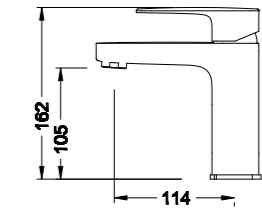

İdeal Çalışma Basıncı 5 Bar,
Su Akış Miktarı Dakikada 8-10lt.