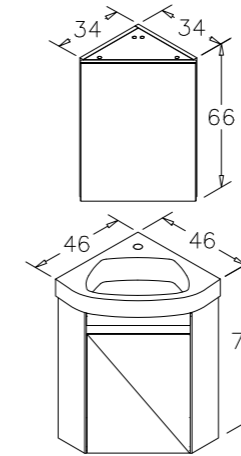

RICATO

- Seramik Etajerli Lavabo
- Gövde ve Kapak; Melamin MDF
- Frenli Kapak
- Ayna Dolabı

YEDİSU

- Seramik Etajerli Lavabo
- Gövde; Melamin MDF
- Kapak; Parlak Lake
- Frenli Kapak

40cm Takım

SIDNEY

- Seramik Etajerli Lavabo
- Melamin Kaplamalı Yonga Levha
- Tam Açılır Frenli Çekmece
- LED Spotlu Ayna
- Frenli Kapak

ZAG

- Seramik Etajerli Lavabo
- Gövde ve Kapak; Mat Lake
- MDF
- Ayna Dolabı
- Frenli Kapak

45cm Takım

TERME

- Seramik Etajerli Lavabo
- Gövde; Melamin MDF
- Kapak; Parlak Lake
- Frenli Kapak
- Ayna Dolabı

*TERME 120; Kapaklar High Gloss Beyaz PET MDF