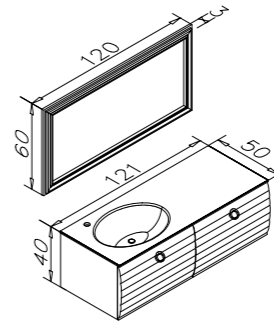

60cm Takım

120cm Takım

40cm Boy Dolabı

Ceviz Dokulu PVC

Parlak Beyaz Lake

CANADA

- Tezgah Üstü Seramik Lavabo
- Gövde ve Çekmece; Melamin Kapılamalı Yonga Levha
- Tam Açılır Frenli Çekmece
- LED Aydınlatmalı Dolaplı Ayna
- Frenli Kapak