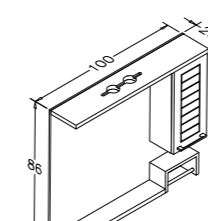

40cm Boy Dolabı

Kahve Taş

Gri Taş

PERGE

-  Seramik Etajerli Lavabo
-  Gövde ve Kapak; Termoform - MDF
-  Frenli Kapak
-  LED Spotlu Ayna

100cm Takım

85cm Takım

65cm Takım