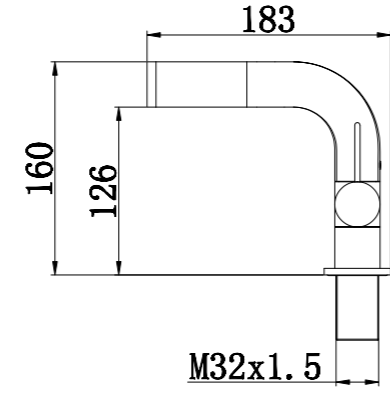

> İdeal Çalışma Basıncı 5 Bar,
Su Akış Miktarı Dakikada 8-10lt.