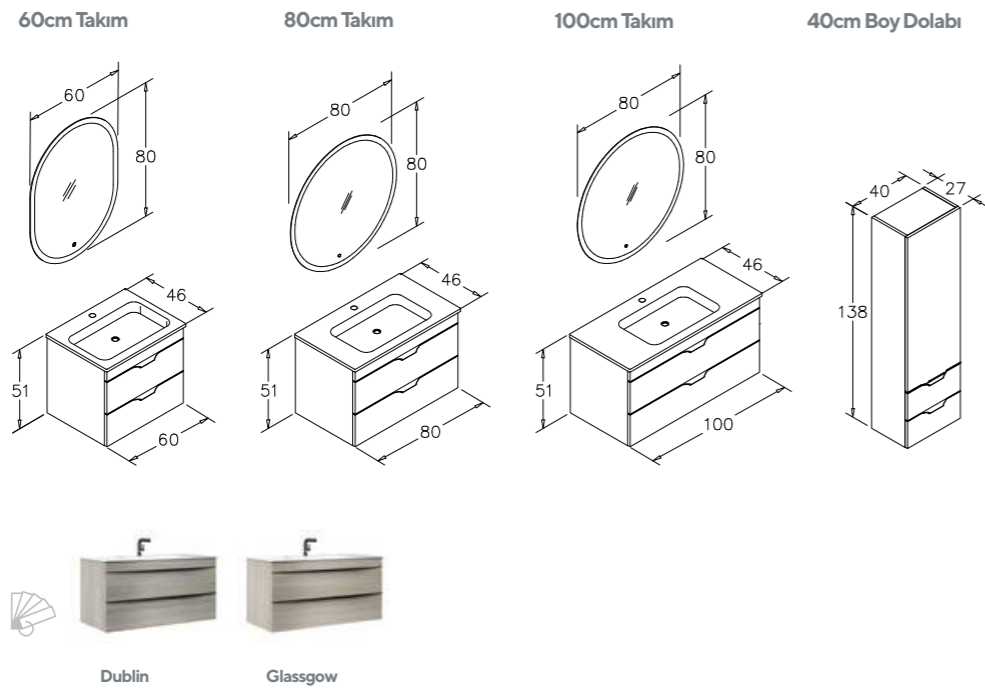

VENTO

- Seramik Etajerli Lavabo
- Gövde ve Çekmece; Melamin Kaplamalı Yonga Levha
- Bölmeli Çekmece İçi
- Tam Açılır Frenli Çekmece
- Dokunmatik Sensörlü LED Aydınlatmalı Ayna