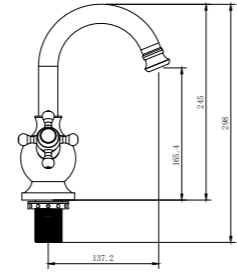

Döner Borulu,
İdeal Çalışma Basıncı 5 Bar,
Su Akış Miktarı Dakikada 6-8lt