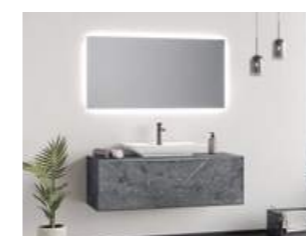

85cm Takım 105cm Takım 40cm Boy Dolabı

Mat Antrasit Lake

Mat Kaşmir Lake

Mat Beyaz Lake

Mat Cappucino Lake

DESIGN

- Seramik Etajerli Lavabo
- Gövde ve Çekmece; Mat Lake MDF
- Tam Açılır Frenli Çekmece
- Frenli Kapak