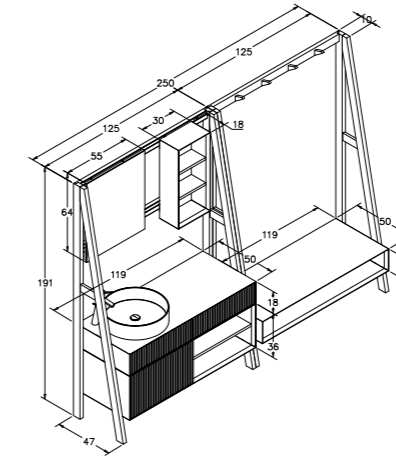

250cm Takım

125cm Takım

Meşe Kaplama

BOXES

-  Tezgah Üstü Seramik Lavabo
- 
 - o MDF Üzeri Ahşap Kaplama
 - o Mat Lake, MDF
 - o Düz Ayna
-  o Tam Açılır Frenli Çekmece

240cm Takım

120cm Takım

Meşe Kaplama