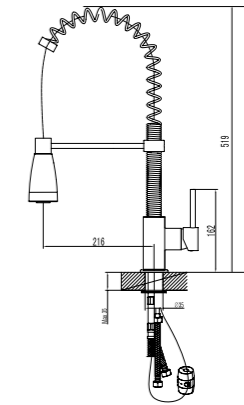

İdeal Çalışma Basıncı 5 Bar,
Su Akış Miktarı Dakikada 8-10lt.

İKİLİ ASKILIK