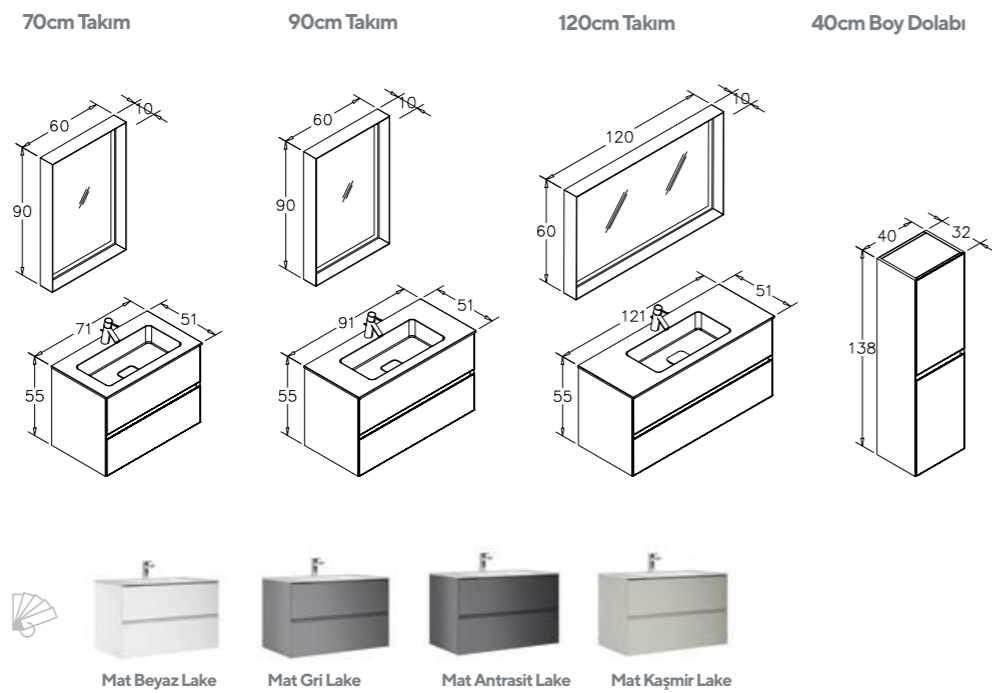

NEST

- o Seramik Etajerli Lavabo
- o Gövde ve Çekmece; Mat Lake MDF
- o Tam Açılır Frenli Çekmece
- o Frenli Kapak
- o LED Aydınlatmalı Ayna