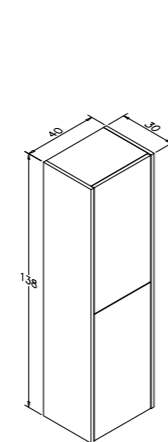

40cm Boy Dolabı