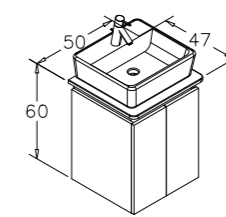

Odeon Kızıl Ceviz

PANAMA

-  Tezgah Üstü Seramik Lavabo
-  Gövde; Melamin MDF
-  Kapak; High Gloss MDF
-  Tezgah; Termoform - MDF
-  Frenli Kapak
-  LED Spotlu Ayna

80cm Takım

50cm Takım

70cm Takım

40cm Boy Dolabı