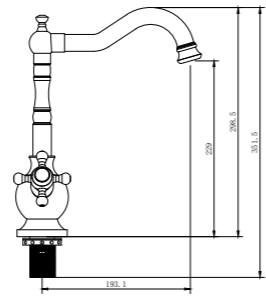

Döner Borulu,
İdeal Çalışma Basıncı 5 Bar,
Su Akış Miktarı Dakikada 6-8lt