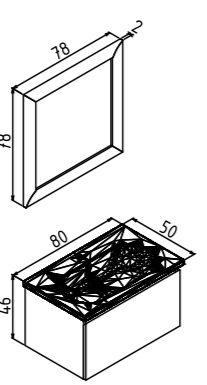

BEGONYA

- Seramik Etajerli Lavabo
- Gövde ve Kapak; Melamin Kaplamalı Yonga Levha
- Frenli Kapak

55cm Takım

CUNDA

- Seramik Etajerli Lavabo
- Gövde; Melamin Kaplamalı MDF
- Çekmece; Parlak Lake MDF
- Tam Açılır Frenli Çekmece
- Frenli Kapak

60cm Takım

80cm Takım

100cm Takım

40cm Boy Dolabı

BOSTON

- Seramik Etajerli Lavabo
- Gövde; Melamin Kaplamalı Yonga Levha
- Çekmece; Sarma PVC Folyo MDF
- Tam Açılır Frenli Çekmece
- Frenli Kapak

60cm Takım

80cm Takım

100cm Takım

40cm Boy Dolabı

DÜDEN STONE

- Seramik Etajerli Lavabo
- Gövde ve Çekmece; MDF Üzeri PVC Kaplama
- Tam Açılır Frenli Çekmece
- Frenli Kapak
- Bölmeli Çekmece İçi
- Aplikli Ayna Dolabı

60cm Takım

80cm Takım

100cm Takım

40cm Boy Dolabı

BRICK

- Seramik Etajerli Lavabo
- Gövde; Melamin Yonga Levha
- Kapak; Melamin MDF
- Frenli Kapak

45cm Takım

DÜDEN ÇEKMECELİ

- Seramik Etajerli Lavabo
- Gövde ve Çekmece; MDF Üzeri PVC Kaplama
- Tam Açılır Frenli Çekmece
- Frenli Kapak
- Bölmeli Çekmece İçi
- Aplikli Ayna Dolabı

60cm Takım

80cm Takım

100cm Takım