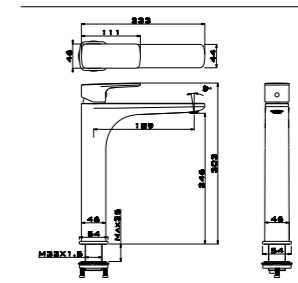

İdeal Çalışma Basıncı 5 Bar,
Su Akış Miktarı Dakikada 8-10lt.