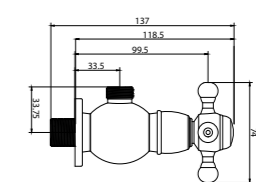

7.6mm Salmastra,
Tesisat Bağlantısı G1/2,
Kayar Rozet.

Su Tasarruflu
PVD Kaplama

%100 Prinç
Seramik Kartuş

Tesisatta oluşabilecek her türlü kirliliğin armatüre zararını önlemek için
ürünle birlikte filtreli ara musluk kullanılması tavsiye edilir.

Su Tasarruflu
PVD Kaplama

%100 Prinç
Seramik Kartuş

Tesisatta oluşabilecek her türlü kirliliğin armatüre zararını önlemek için
ürünle birlikte filtreli ara musluk kullanılması tavsiye edilir.