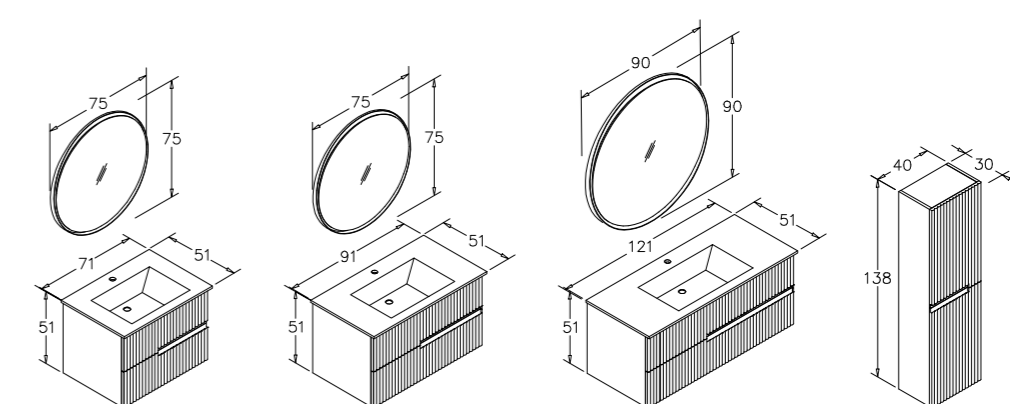

DREAM

- Seramik Etajerli Lavabo
- Gövde ve Kapak; Parlak Lake MDF
- Frenli Kapak
- LED Aydınlatmalı Ayna

Mat Beyaz Lake