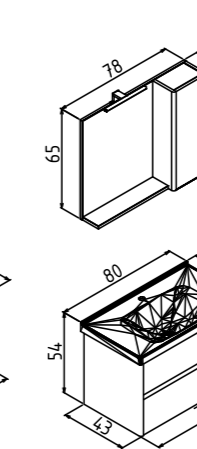

BEGONYA

- Seramik Etajerli Lavabo
- Gövde ve Kapak; Melamin Kaplamalı Yonga Levha
- Frenli Kapak

55cm Takım

CUNDA

- Seramik Etajerli Lavabo
- Gövde; Melamin Kaplamalı MDF
- Çekmece; Parlak Lake MDF
- Tam Açılır Frenli Çekmece
- Frenli Kapak

60cm Takım

80cm Takım

100cm Takım

40cm Boy Dolabı

BOSTON

- Seramik Etajerli Lavabo
- Gövde; Melamin Kaplamalı Yonga Levha
- Çekmece; Sarma PVC Folyo MDF
- Tam Açılır Frenli Çekmece
- Frenli Kapak

60cm Takım

80cm Takım

100cm Takım

40cm Boy Dolabı

DÜDEN STONE

- Seramik Etajerli Lavabo
- Gövde ve Çekmece; MDF Üzeri PVC Kaplama
- Tam Açılır Frenli Çekmece
- Frenli Kapak
- Bölmeli Çekmece İçi
- Aplikli Ayna Dolabı

60cm Takım

80cm Takım

100cm Takım

40cm Boy Dolabı

BRICK

- Seramik Etajerli Lavabo
- Gövde; Melamin Yonga Levha
- Kapak; Melamin MDF
- Frenli Kapak

45cm Takım

DÜDEN ÇEKMECELİ

- Seramik Etajerli Lavabo
- Gövde ve Çekmece; MDF Üzeri PVC Kaplama
- Tam Açılır Frenli Çekmece
- Frenli Kapak
- Bölmeli Çekmece İçi
- Aplikli Ayna Dolabı

60cm Takım

80cm Takım

100cm Takım