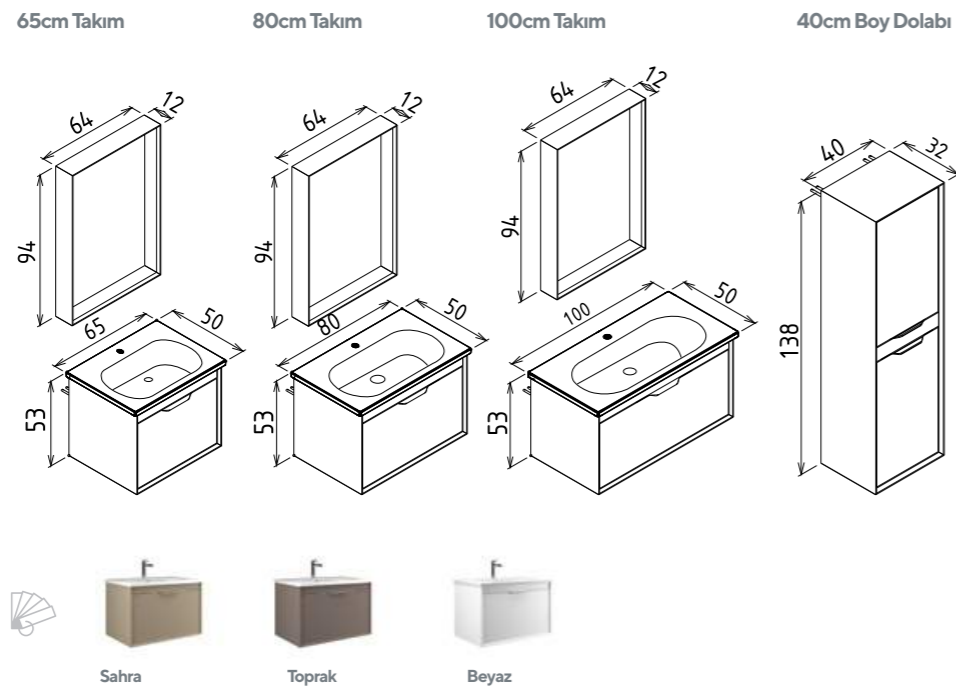

CLAY

- o Seramik Etajerli Lavabo
- o Gövde ve Çekmece; Melamin MDF
- o Tam Açılır Frenli Çekmece
- o Frenli Kapak