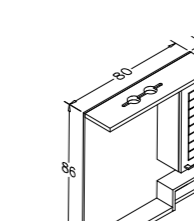

40cm Boy Dolabı

Kahve Taş

Gri Taş

PERGE

-  Seramik Etajerli Lavabo
-  Gövde ve Kapak; Termoform - MDF
-  Frenli Kapak
-  LED Spotlu Ayna

100cm Takım

85cm Takım

65cm Takım