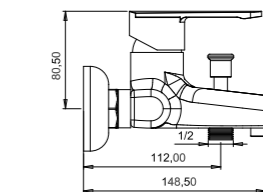

> İdeal Çalışma Basıncı 5 Bar,
Su Akış Miktarı Dakikada 8-10lt.

Krom Kaplama
Seramik Kartuş

%100 Prinç

Tesisatta Oluşabilecek Her Türlü Kirliliğin Armatüre Zararını Önlemek İçin
Ürünle Birlikte Filtreli Ara Musluk Kullanılması Tavsiye Edilir.

Krom Kaplama
Seramik Kartuş

%100 Prinç

Tesisatta Oluşabilecek Her Türlü Kirliliğin Armatüre Zararını Önlemek İçin
Ürünle Birlikte Filtreli Ara Musluk Kullanılması Tavsiye Edilir.