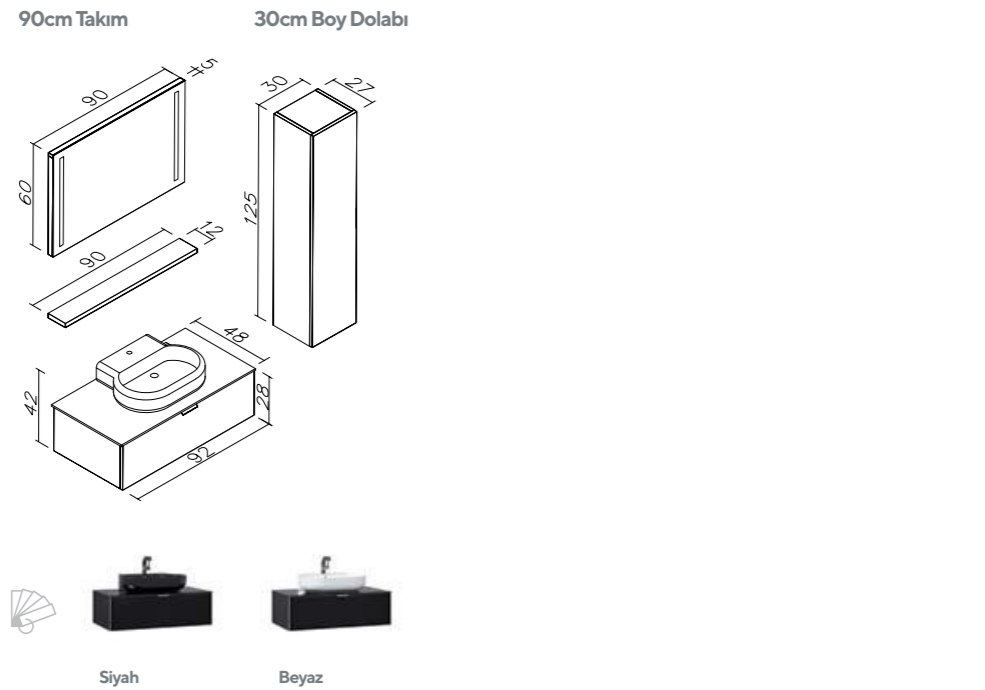

80cm Takım 100cm Takım 120cm Takım 160cm Takım 40cm Boy Dolabı

YALIKÖY

- Tezgah Üstü Seramik Lavabo
- Gövde; High Gloss MDF
- Çekmece; Alüminyum Çerçevesi Füme Cam
- Tam Açılır Frenli Çekmece
- Frenli Kapak
- Temperli Cam Tezgah
- LED Spotlu Ayna