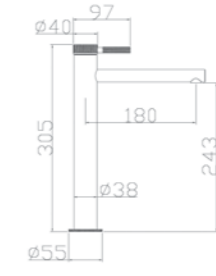

İdeal Çalışma Basıncı 5 Bar,
Su Akış Miktarı Dakikada 8-10lt.

EVİYE ARMATÜRÜ

SLM 7601 MW
Beyaz

SLM 7601 MB
Siyah

SLM 7601 MC
Krom

İdeal Çalışma Basıncı 5 Bar,
Su Akış Miktarı Dakikada 8-10lt.

Seramik Kartuş
%100 Prinç