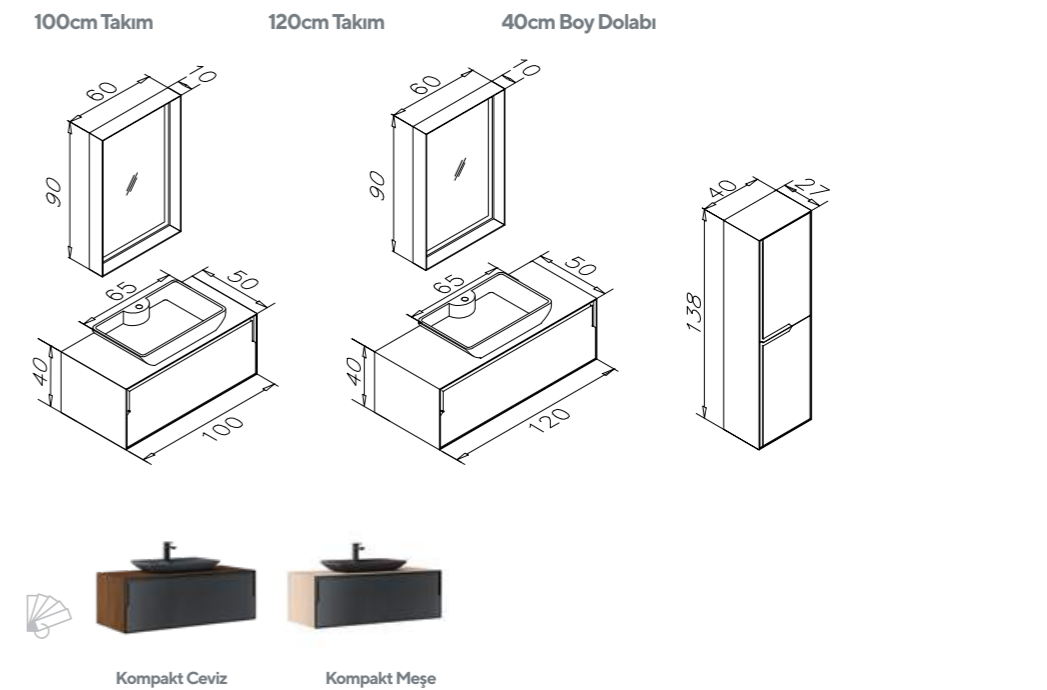

BASTLE

- Seramik Etajerli Lavabo
- Gövde ve Çekmece; Mat Lake, MDF
- Tam Açılır Frenli Çekmece
- Frenli Kapak

CRAFT

- Tezgah Üstü Seramik Lavabo
- Gövde; Kompakt Laminat
- Çekmece; Mat Lake MDF
- Bölmeli Çekmece İçi
- Tam Açılır Frenli Çekmece
- Gizli Çekmece
- LED Aydınlatmalı Ayna