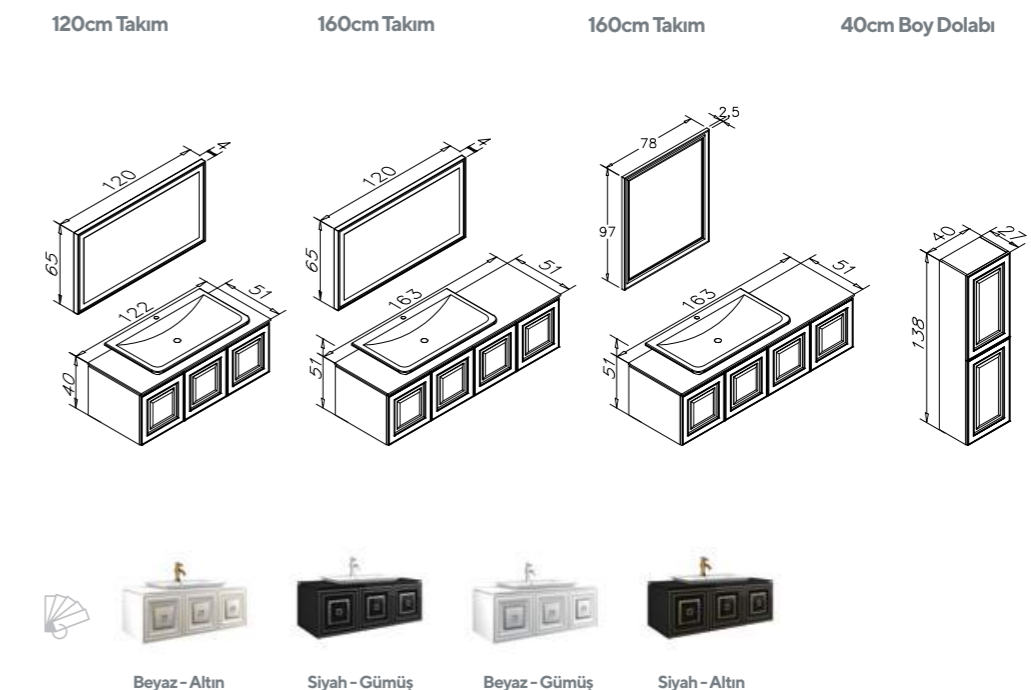

STYLE

- o Tezgah Üstü Seramik Lavabo
- o Gövde ve Kapak; Parlak Lake MDF
- o Tezgah; Akriilik
- o Frenli Kapak
- o LED Aydınlatmalı Ayna