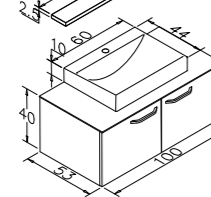

HEYBELİ

- Tezgah Üstü Seramik Lavabo
- Gövde; Melamin Kaplamalı Yonga Levha
- Kapak; Parlak Lake MDF
- Tam Açılır Frenli Çekmece
- Frenli Kapak
- Temperli Cam Tezgah
- LED Aydınlatmalı Ayna

100cm Takım