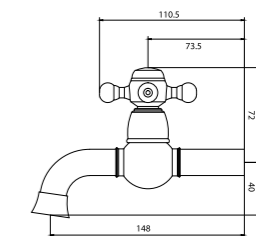

7.6mm Salmastra,
Kayar Rozet.