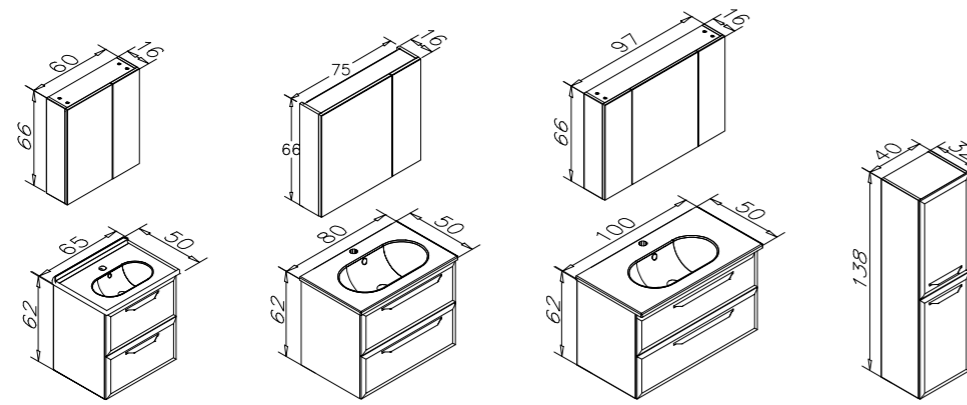

65cm Takım 80cm Takım 100cm Takım 40cm Boy Dolabı