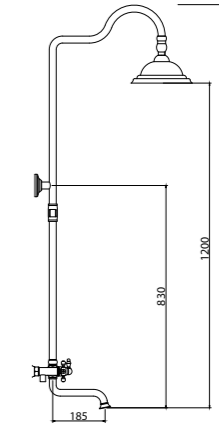

DUŞ SETİ

TR 1400 G
Altın

TR 1400 R
Rose

TR 1400 C
Krom

150cm Spiral Hortum,
120cm Sürgü Boru Uzunluğu,
Tek Fonksiyonlu El Duşu,
İdeal Çalışma Basıncı 5 Bar,
Su Akış Miktarı Dakikada 10-12lt.

AÇ - KAPA MUSLUK