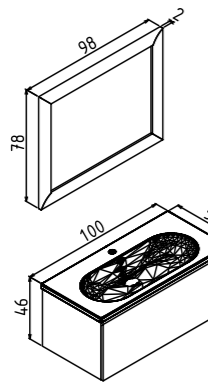

BOSTON

- Seramik Etajerli Lavabo
- Gövde; Melamin Kaplamalı Yonga Levha
- Çekmece; Sarma PVC Folyo MDF
- Tam Açılır Frenli Çekmece
- Frenli Kapak

60cm Takım