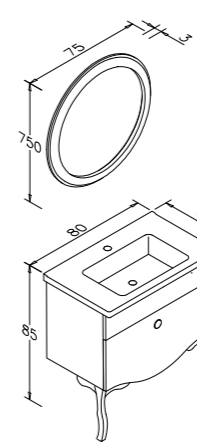

60cm Takım

Beyaz/Altın

80cm Takım

Beyaz/Gümüş

100cm Takım

40cm Boy Dolabı

BOSTON

-  Seramik Etajerli Lavabo
-  Gövde; Melamin Kaplamalı Yonga Levha
-  Çekmece; Sarma PVC Folyo MDF
-  Tam Açılır Frenli Çekmece
-  Frenli Kapak