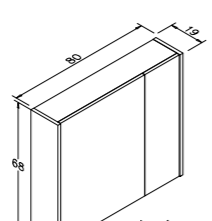

60cm Takım

Legnano

Lidya

Tesbih Ceviz

LUNA

-  Seramik Etajerli Lavabo
-  Gövde; Melamin Kaplamalı Yonga Levha
-  Kapak; High Gloss MDF
-  Frenli Kapak
-  Ayna Dolabı

65cm Takım

80cm Takım