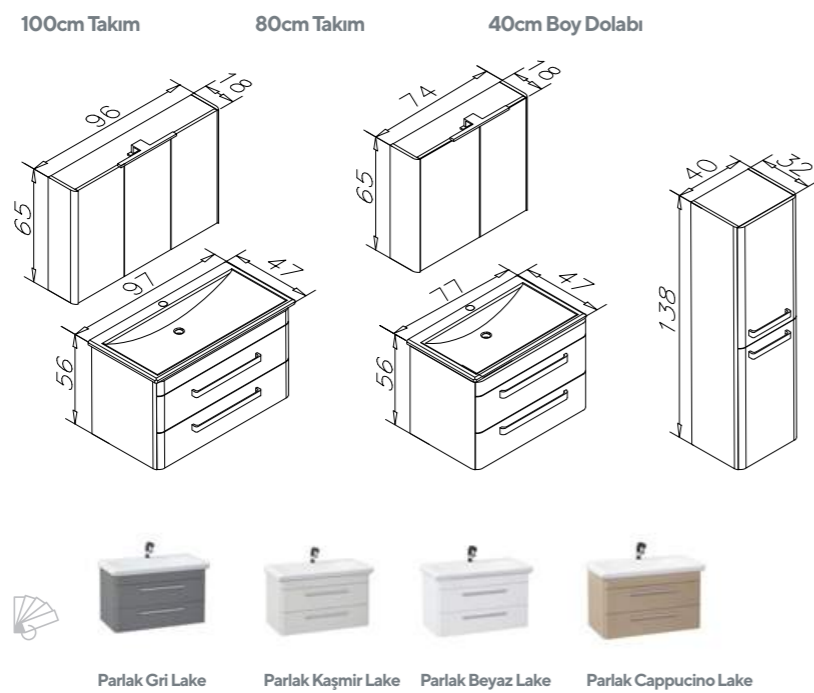

ROSE

- o Seramik Etajerli Lavabo
- o Gövde ve Çekmece; Parlak Lake MDF
- o Tam Açılır Frenli Çekmece
- o Frenli Kapak
- o IP44 Aplikli Ayna Dolabı