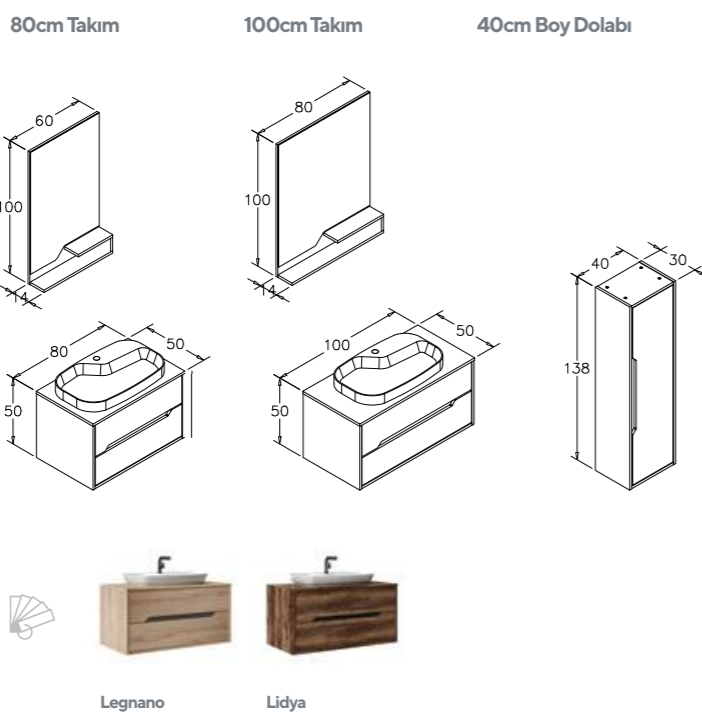

60cm Takım 80cm Takım 100cm Takım 40cm Boy Dolabı

GALIA

- o Tezgah Üstü Seramik Lavabo
- o Gövde ve Çekmece; Melamin Kaplamalı Yonga Levha
- o Tam Açılır Frenli Çekmece
- o Frenli Kapak