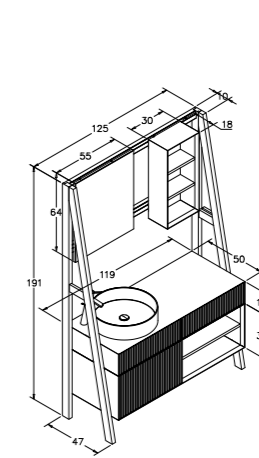

125cm Takım