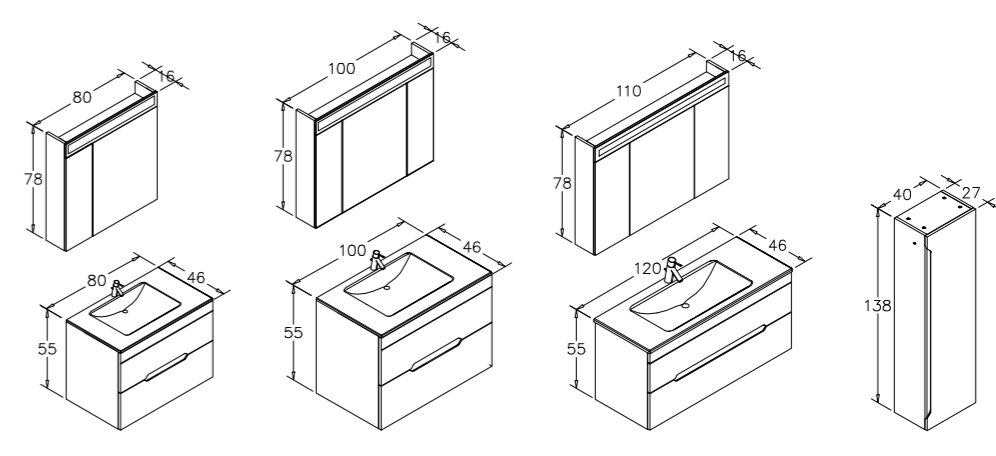

PATARA

- o Seramik Etajerli Lavabo
- o Melamin MDF
- o Tam Açılır Frenli Çekmece
- o Büyüteçli LED Aydınlatmalı Ayna

80cm Takım 100cm Takım 120cm Takım 40cm Boy Dolabı