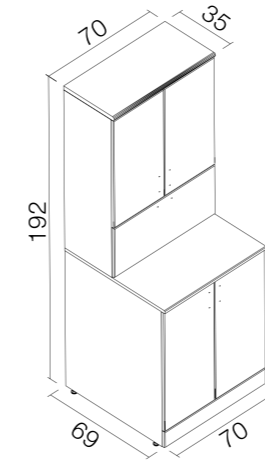

Gövde; Melamin MDF
Kapak; Parlak Lake MDF

Çamaşır makinenizin
ölçüsünü kontrol ediniz.