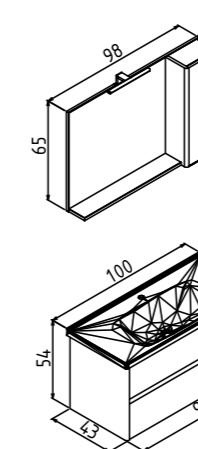

DÜDEN ÇEKMECELİ

- Seramik Etajerli Lavabo
- Gövde ve Çekmece; MDF Üzeri PVC Kaplama
- Tam Açılır Frenli Çekmece
- Frenli Kapak
- Bölmeli Çekmece İçi
- Aplikli Ayna Dolabı

60cm Takım