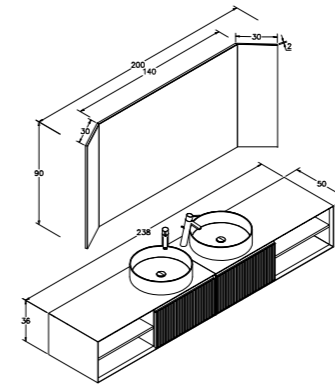

250cm Takım

125cm Takım

Meşe Kaplama

BOXES

-  Tezgah Üstü Seramik Lavabo
- 
 - o MDF Üzeri Ahşap Kaplama
 - o Mat Lake, MDF
 - o Düz Ayna
-  o Tam Açılır Frenli Çekmece

240cm Takım

120cm Takım

Meşe Kaplama