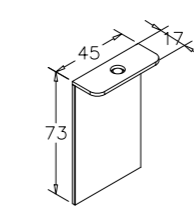

Odeon Kızıl Ceviz

PANAMA

-  Tezgah Üstü Seramik Lavabo
-  Gövde; Melamin MDF
-  Kapak; High Gloss MDF
-  Tezgah; Termoform - MDF
-  Frenli Kapak
-  LED Spotlu Ayna

80cm Takım

50cm Takım

70cm Takım

40cm Boy Dolabı