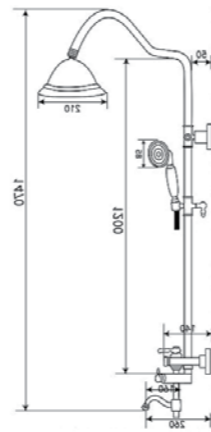

> 150cm Spiral Hortum,
120cm Sürgü Boru Uzunluğu,
Tek Fonksiyonlu El Duşu,
İdeal Çalışma Basıncı 5 Bar,
Su Akışı Miktarı Dakikada 10-12lt

AÇ - KAPA MUSLUK

TP 162 B
Siyah AntikTP 182 G
AltınTP 192 R
RoseTP 172 C
Krom