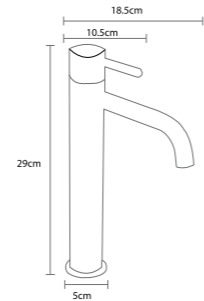

LAVABO ARMATÜRÜ

E 2406 GR
Mat Gri

İdeal Çalışma Basıncı 5 Bar,
Su Akış Miktarı Dakikada 8-10lt.

YÜKSEK LAVABO ARMATÜRÜ

E 2407 GR
Mat Gri

İdeal Çalışma Basıncı 5 Bar,
Su Akış Miktarı Dakikada 8-10lt.

SLIM

LAVABO ARMATÜRÜ