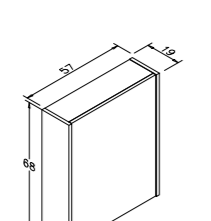

60cm Takım

Legnano

Lidya

Tesbih Ceviz

LUNA

-  Seramik Etajerli Lavabo
-  Gövde; Melamin Kaplamalı Yonga Levha
-  Kapak; High Gloss MDF
-  Frenli Kapak
-  Ayna Dolabı

65cm Takım

80cm Takım