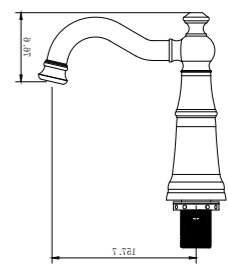

İdeal Çalışma Basıncı 5 Bar,
Su Akış Miktarı Dakikada 10-12lt

OYKA® PLUS

ARMATÜR &
AKSESUAR