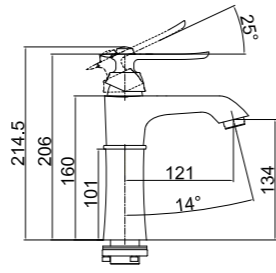

İdeal Çalışma Basıncı 5 Bar,
Su Akış Miktarı Dakikada 8-10lt.