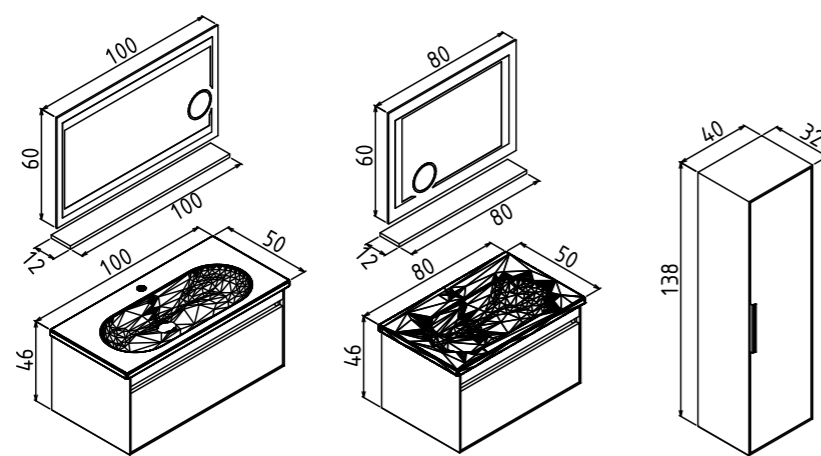

URLA

- o Seramik Etajerli Lavabo
- o Gövde ve Çekmece; Parlak Lake MDF
- o Tam Açılır Frenli Çekmece
- o LED Aydınlatmalı Ayna Dolabı
- o Frenli Kapak

80cm Takım 100cm Takım 40cm Boy Dolabı