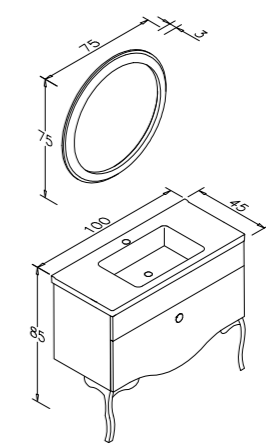

60cm Takım

Beyaz/Altın

80cm Takım

Beyaz/Gümüş

100cm Takım

40cm Boy Dolabı

BOSTON

-  Seramik Etajerli Lavabo
-  Gövde; Melamin Kaplamalı Yonga Levha
-  Çekmece; Sarma PVC Folyo MDF
-  Tam Açılır Frenli Çekmece
-  Frenli Kapak