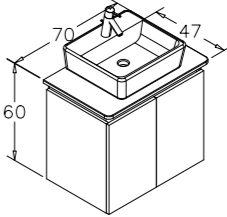

Odeon Kızıl Ceviz

PANAMA

-  Tezgah Üstü Seramik Lavabo
-  Gövde; Melamin MDF
-  Kapak; High Gloss MDF
-  Tezgah; Termoform - MDF
-  Frenli Kapak
-  LED Spotlu Ayna

80cm Takım

50cm Takım

70cm Takım

40cm Boy Dolabı