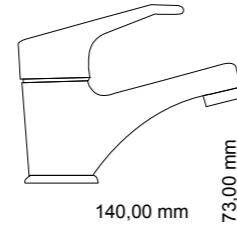

> İdeal Çalışma Basıncı 5 Bar,
Su Akış Miktarı Dakikada 8-10lt.

EVİYE ARMATÜRÜ

RZ 3001 C
Krom

> İdeal Çalışma Basıncı 5 Bar,
Su Akış Miktarı Dakikada 8-10lt.

KUĞU LAVABO ARMATÜRÜ

RZ 1002 C
Krom

> İdeal Çalışma Basıncı 5 Bar,
Su Akış Miktarı Dakikada 8-10lt.