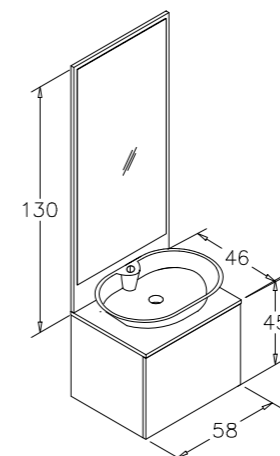

PARMA

- Tezgah Üstü Seramik Lavabo
- Gövde ve Kapak; Melamin Kaplamalı Yonga Levha
- Düz Ayna
- Frenli Kapak

60cm Takım