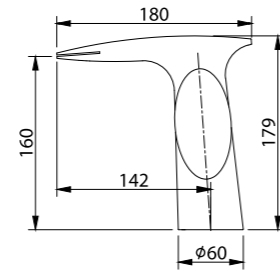

NS 2501 BC
Siyah-Krom

İdeal Çalışma Basıncı 5 Bar,
Su Akış Miktarı Dakikada 6-8lt.

DUŞ SETİ

NS 2251 WC
Siyah Altın

NS 2251 BC
Siyah Rose

150 cm Spiral Hortum,
120 cm Sürgü Boru Uzunluğu,
Tek Fonksiyonlu El Duşu,
İdeal Çalışma Basıncı 5 Bar
Su Akış Miktarı Dakikada 10-12lt