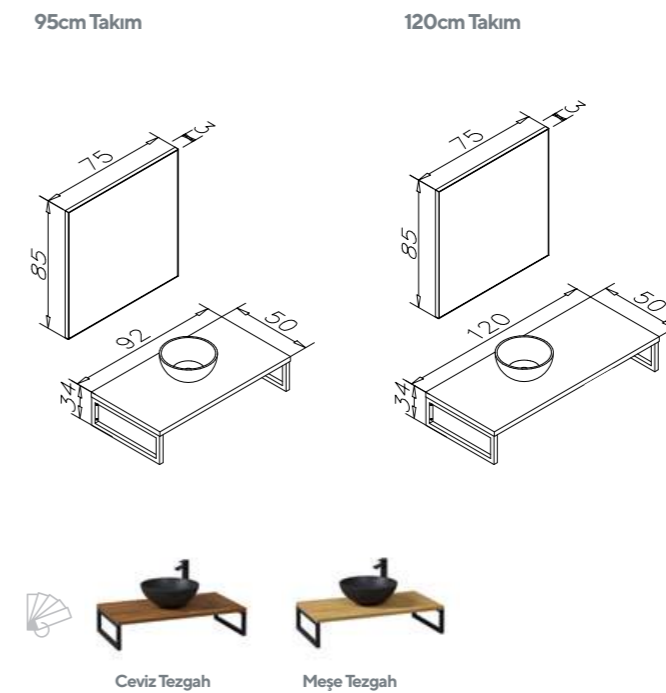

KESTEL

- o Tezgah Üstü Seramik Lavabo
- o Metal Ayak
- o MDF üzeri Doğal Kaplama