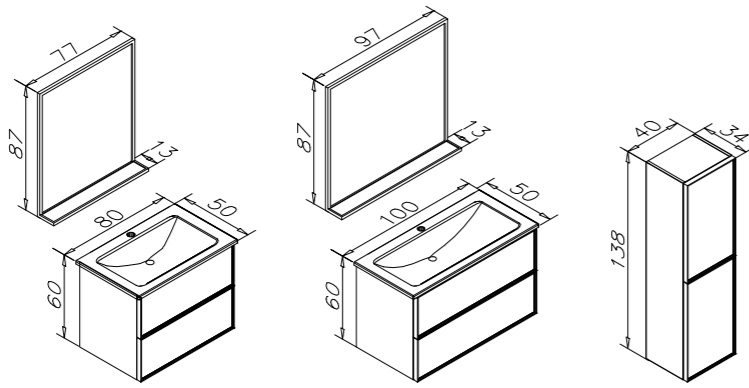

LUCCA

- o Seramik Etajerli Lavabo
- o Gövde; Melamin MDF
- o Kapak; Alüminyum Çerçevesi
- o Temperli Cam
- o Tam Açılır Frenli Çekmece
- o Frenli Kapak