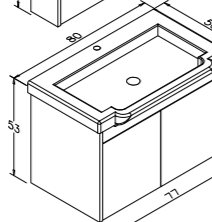

60cm Takım

Legnano

Lidya

Tesbih Ceviz

LUNA

-  Seramik Etajerli Lavabo
-  Gövde; Melamin Kaplamalı Yonga Levha
-  Kapak; High Gloss MDF
-  Frenli Kapak
-  Ayna Dolabı

65cm Takım

80cm Takım