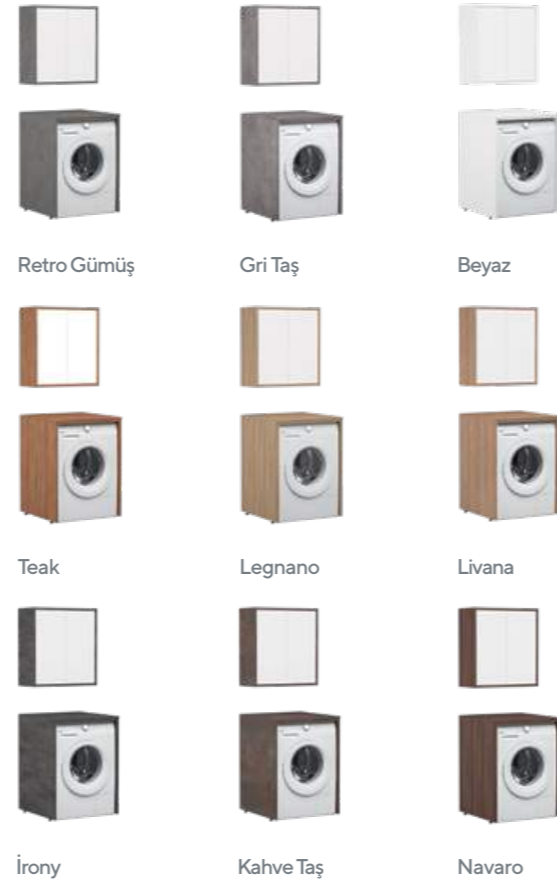

SEDİR

Gövde: Melamin Yonga Levha
Kapak: Parlak Lake MDF

Frenli Kapak

ÇMD 65

! Çamaşır makinenizin ölçüsünü kontrol ediniz.

ÇMD 70

! Çamaşır makinenizin ölçüsünü kontrol ediniz.