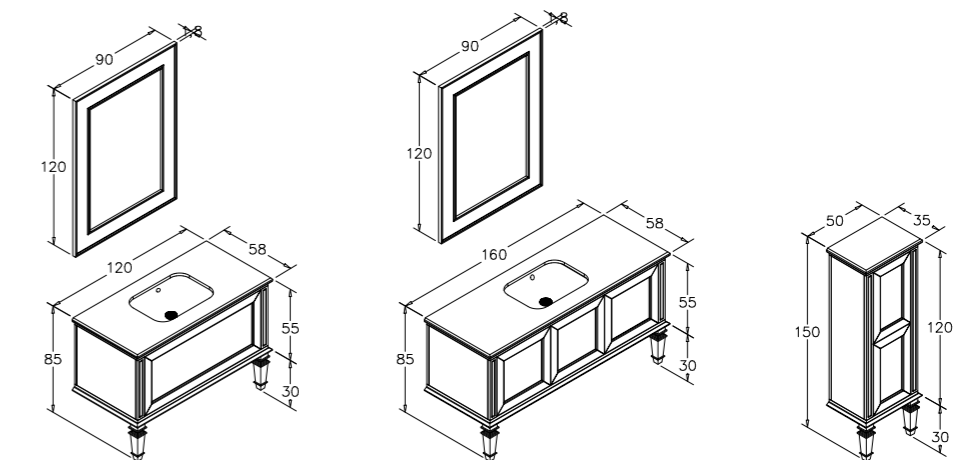

CUBE

- Akrilik Lavabo
- Gövde; Akrilik,
- Çekmece; Mat Lake MDF
- Tam Açılır Frenli Çekmece
- Hareket Sensörlü LED Aydınlatmalı Ayna

120cm Takım 160cm Takım 50cm Boy Dolabı