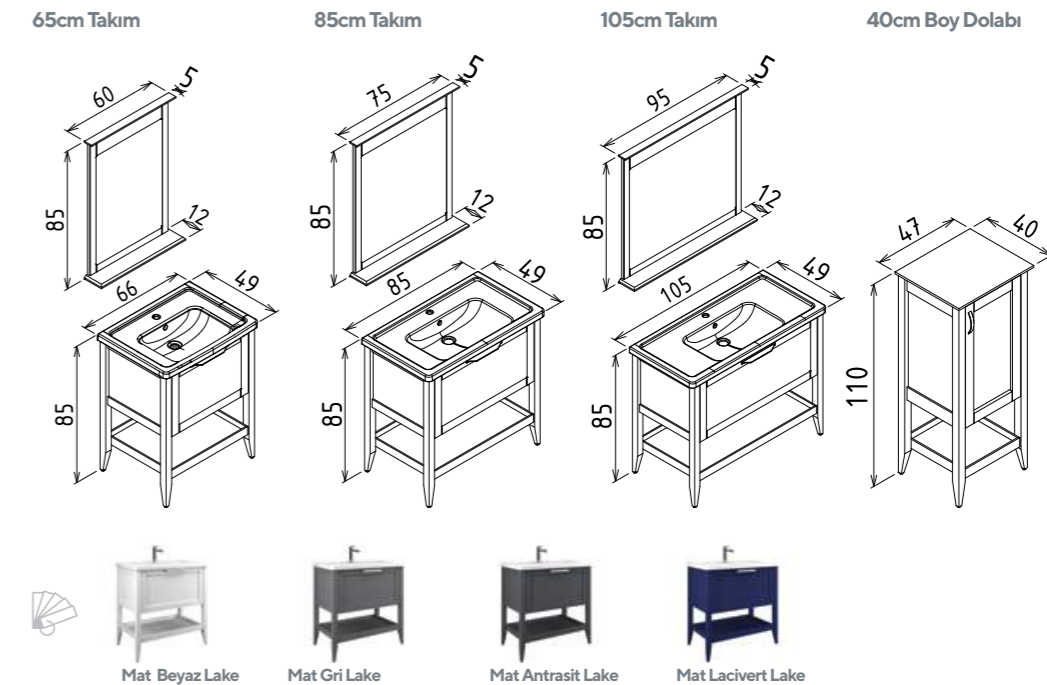

BASTLE

- Seramik Etajerli Lavabo
- Gövde ve Çekmece; Mat Lake, MDF
- Tam Açılır Frenli Çekmece
- Frenli Kapak

CRAFT

- Tezgah Üstü Seramik Lavabo
- Gövde; Kompakt Laminat
- Çekmece; Mat Lake MDF
- Bölmeli Çekmece İçi
- Tam Açılır Frenli Çekmece
- Gizli Çekmece
- LED Aydınlatmalı Ayna