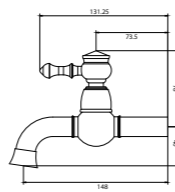

> 150cm Spiral Hortum,
120cm Sürgü Boru Uzunluğu,
Tek Fonksiyonlu El Duşu,
İdeal Çalışma Basıncı 5 Bar,
Su Akışı Miktarı Dakikada 10-12lt

AÇ - KAPA MUSLUK

TP 162 B
Siyah AntikTP 182 G
AltınTP 192 R
RoseTP 172 C
Krom