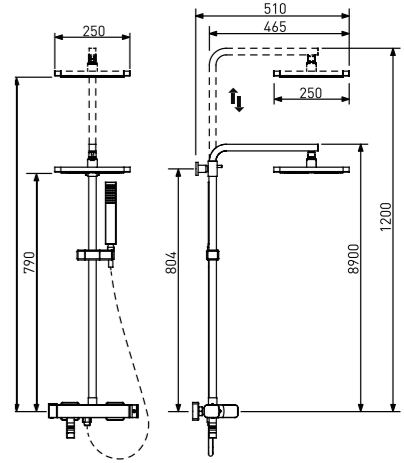

> İdeal Çalışma Basıncı 5 Bar,
Su Akış Miktarı Dakikada 8-10lt.