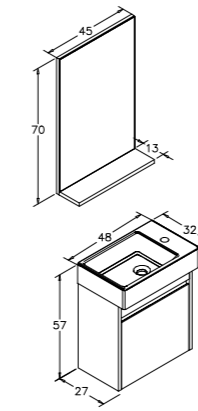

RICATO

- Seramik Etajerli Lavabo
- Gövde ve Kapak; Melamin MDF
- Frenli Kapak
- Ayna Dolabı

YEDİSU

- Seramik Etajerli Lavabo
- Gövde; Melamin MDF
- Kapak; Parlak Lake
- Frenli Kapak

40cm Takım

SIDNEY

- Seramik Etajerli Lavabo
- Melamin Kaplamalı Yonga Levha
- Tam Açılır Frenli Çekmece
- LED Spotlu Ayna
- Frenli Kapak

ZAG

- Seramik Etajerli Lavabo
- Gövde ve Kapak; Mat Lake
- MDF
- Ayna Dolabı
- Frenli Kapak

45cm Takım

TERME

- Seramik Etajerli Lavabo
- Gövde; Melamin MDF
- Kapak; Parlak Lake
- Frenli Kapak
- Ayna Dolabı

*TERME 120; Kapaklar High Gloss Beyaz PET MDF