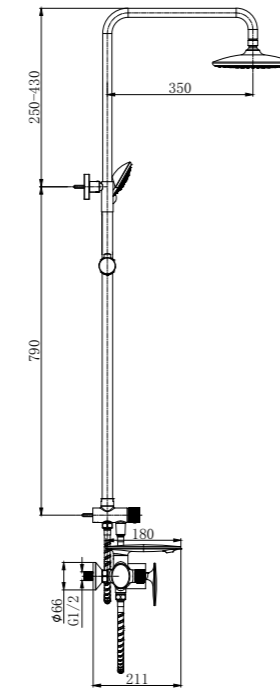

NS 2501 BC
Siyah-Krom

İdeal Çalışma Basıncı 5 Bar,
Su Akış Miktarı Dakikada 6-8lt.

DUŞ SETİ

NS 2251 WC
Siyah Altın

NS 2251 BC
Siyah Rose

150 cm Spiral Hortum,
120 cm Sürgü Boru Uzunluğu,
Tek Fonksiyonlu El Duşu,
İdeal Çalışma Basıncı 5 Bar
Su Akış Miktarı Dakikada 10-12lt