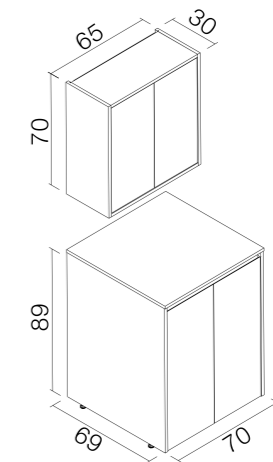

Frenli Kapak

ÇMD 65

! Çamaşır makinenizin ölçüsünü kontrol ediniz.

ÇMD 70

! Çamaşır makinenizin ölçüsünü kontrol ediniz.

ÇMD 70

KURUTMA

Gövde; Melamin MDF
Kapak; Parlak Melamin Yonga Levha