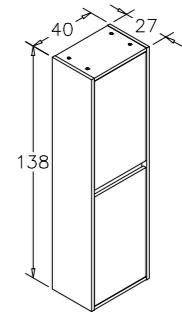

ANZER

- Metalik kahve Simli, Çökertme, Cam Tezgahlı Lavabo
- Gövde ve Çekmece; Dalgalı Termoform Yüzey veya Parlak Lake
- Tam Açılır Frenli Çekmece
- Frenli Kapak

60cm Takım

120cm Takım

40cm Boy Dolabı

CANADA

- Tezgah Üstü Seramik Lavabo
- Gövde ve Çekmece; Melamin Kapılamalı Yonga Levha
- Tam Açılır Frenli Çekmece
- LED Aydınlatmalı Dolaplı Ayna
- Frenli Kapak

90cm Takım

120cm Takım

40cm Boy Dolabı

CAPE TOWN

- Tezgah üstü Seramik Lavabo
- Gövde; Metal

60cm Takım

TEKNİK BİLGİLER