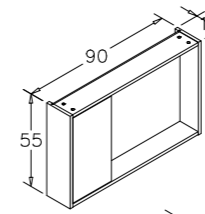

CANADA

- Tezgah Üstü Seramik Lavabo
- Gövde ve Çekmece; Melamin Kapılamalı Yonga Levha
- Tam Açılır Frenli Çekmece
- LED Aydınlatmalı Dolaplı Ayna
- Frenli Kapak

90cm Takım