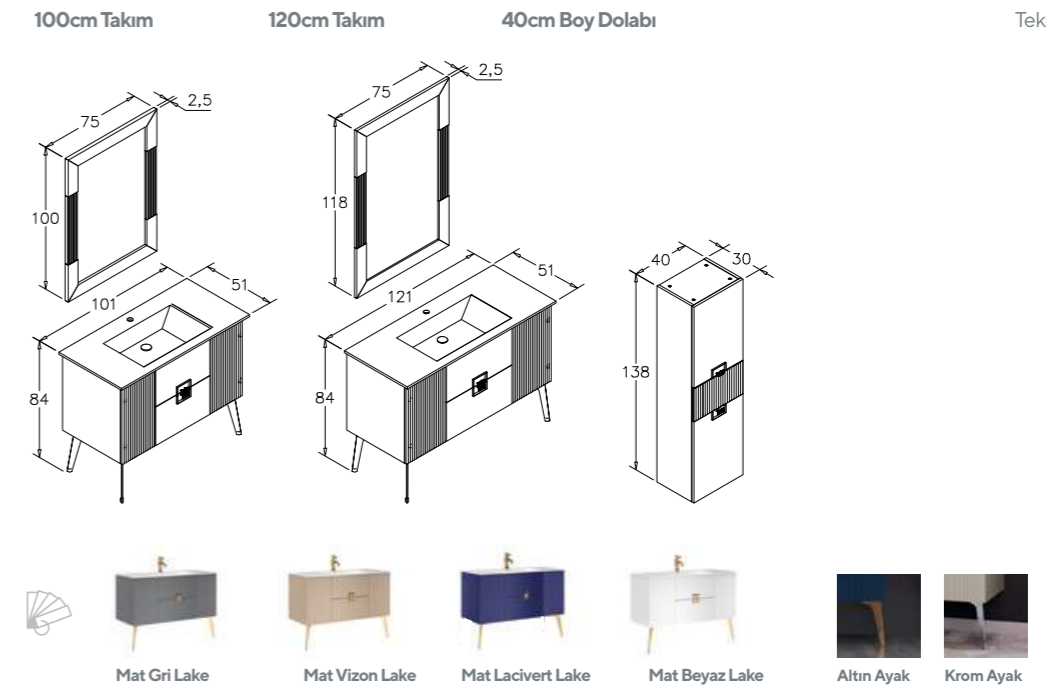

ADRIA

- Akrilik Lavabo
- Gövde ve Çekmece; Mat Lake MDF
- Tam Açılır Frenli Çekmece
- Frenli Kapak
- Bas - Aç Kapak Frenli Menteşe