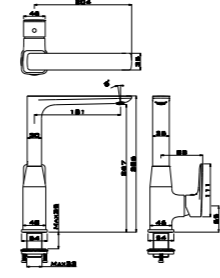

ZGM 3570 B
Siyah