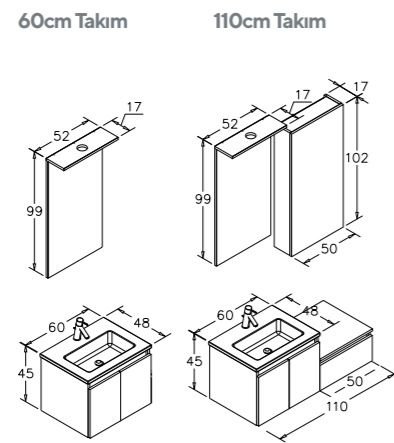

40cm Takım

Parlak Beyaz Lake

Parlak Cappuccino Lake

Parlak Gri Lake

Parlak Siyah Lake

SIDNEY

-  Seramik Etajerli Lavabo
-  Melamin Kaplamalı Yonga Levha
-  Tam Açılır Frenli Çekmece
-  LED Spotlu Ayna
-  Frenli Kapak