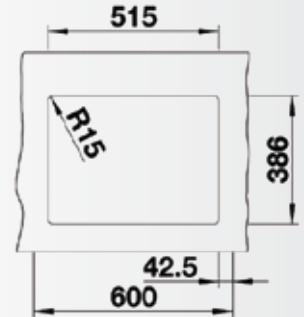

SONIC 350/150U

Kabin ölçüsü : 60 cm