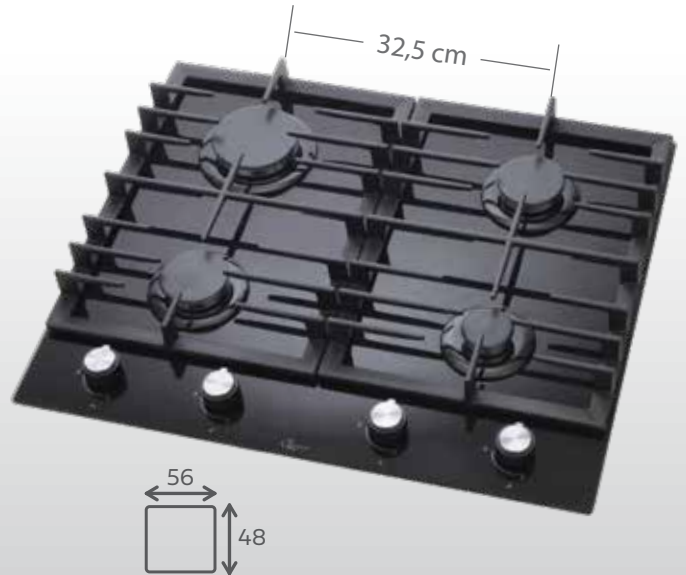

ARCADIA / SİYAH
GLO 005BES

Büyük tencere kullanımı için 32,5 cm 2 bek arası
60 cm 4 gözü gazlı ankastre siyah cam ocak
2 normal, 1 güçlü, 1 ekonomik
8 mm cam kalınlığı / Ergonomik Döküm ızgaralar
Otomatik çakmak / Gaz emniyet sistemi
Doğalgaz ya da LPG kullanımı