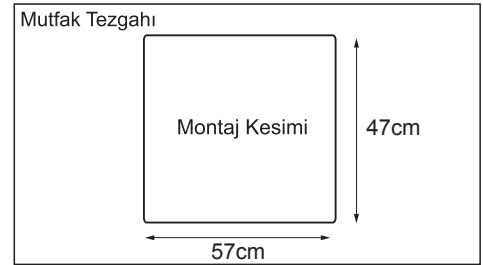

VİSTA 60
GLGE 60A Granit Evye

Tezgah Üstü
60cm Kabin
50cm x 60cm

DARBELERE KARŞI
DAYANIKLIDIR

GÜNEŞ IŞIKLARINDAN
RENGİ SOLMAZ

LEKE TUTMAYAN KOLAY
TEMİZLENEBİLİR
YÜZEY

180° SICAKLIĞA
DAYANIKLIDIR

ANTRASİT

BEYAZ