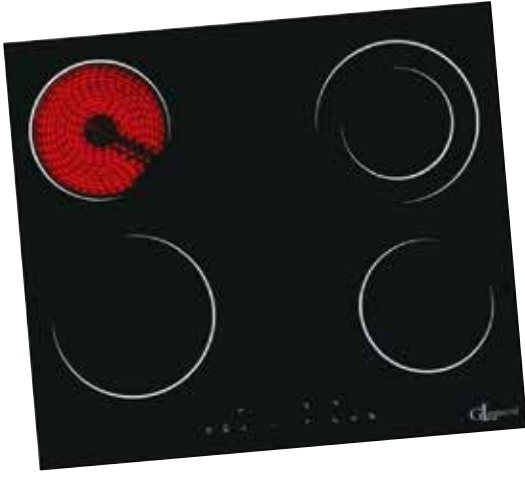

SONIC / İNOX
GLO 440X

60 cm 4 gözü gazlı ankastre inox ocak
2 normal, 1 güçlü, 1 ekonomik
Emaye ızgara
Otomatik çakmak / Gaz emniyet sistemi
Doğalgaz ya da LPG kullanımı

JOY GLO 163VS Ankastre Elektrikli Cam Ocak