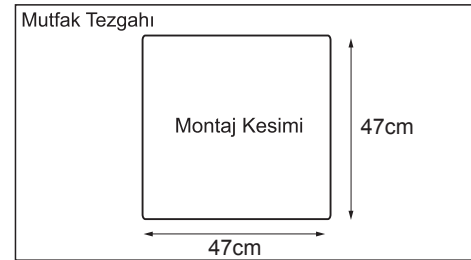

VİSTA 50 GLGE 50A Granit Evye

Tezgah Üstü
60cm Kabin
50cm x 50cm

DARBELERE KARŞI
DAYANIKLIDIR

GÜNEŞ IŞIKLARINDAN
RENGİ SOLMAZ

LEKE TUTMAYAN KOLAY
TEMİZLENEBİLİR
YÜZEY

180° SICAKLIĞA
DAYANIKLIDIR