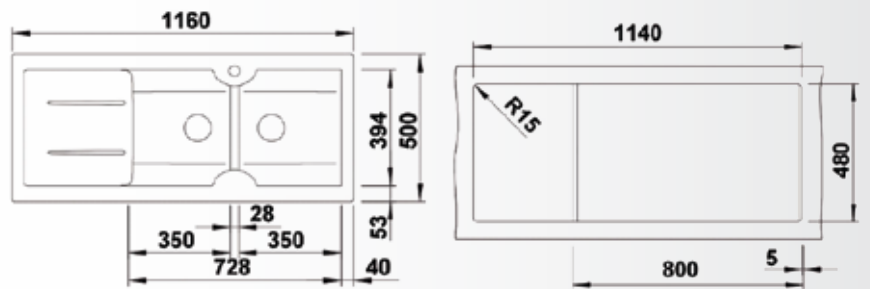

SONAS 8S

Kabin ölçüsü : 90 cm