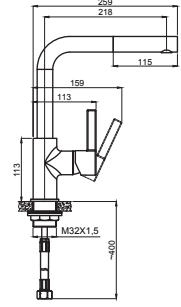

Epica

GLMB 157616BS

BEYAZ