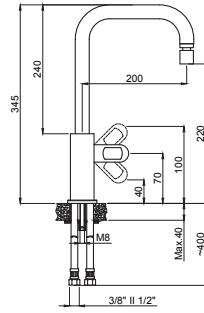

Sierra

GLMB 154331X

KROM