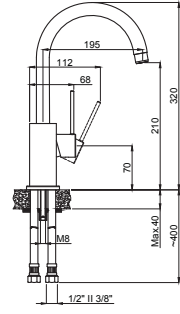

Omega

GLMB 151307G

GRI