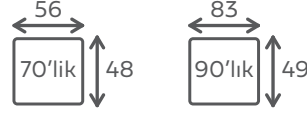

NOWA / SİYAH 70
GLO 035BLS
NOWA / SİYAH 90
GLO 055BLS

70 / 90 cm 5 gözü gazlı ankastre siyah cam ocak
2 normal, 1 güçlü, 1 ekonomik, 1 wok
8 mm cam kalınlığı / Ergonomik Döküm ızgara
Otomatik çakmak / Gaz emniyet sistemi
Doğalgaz ya da LPG kullanımı