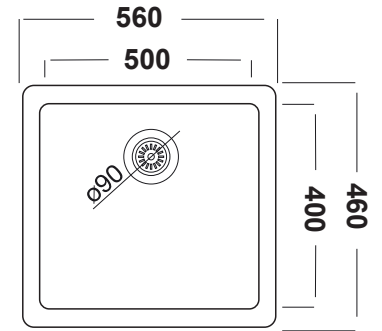

LEKE TUTMAYAN KOLAY
TEMİZLENEBİLİR
YÜZEY

180° SICAKLIĞA
DAYANIKLIDIR

ANTRASİT

BEYAZ

METALİK GRİ

KREM

NEXUS 40 GLGE 40U Granit Evye

Tezgah Altı / Üstü
60cm Kabin
40cm x 50cm