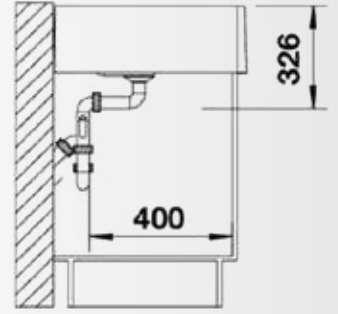

Kabin ölçüsü : 60 cm

ICON 6

KRISTAL BEVAZ

BAZALT

MANOLYA

ALU GREY

Kabin ölçüsü : 60 cm

NERON 6