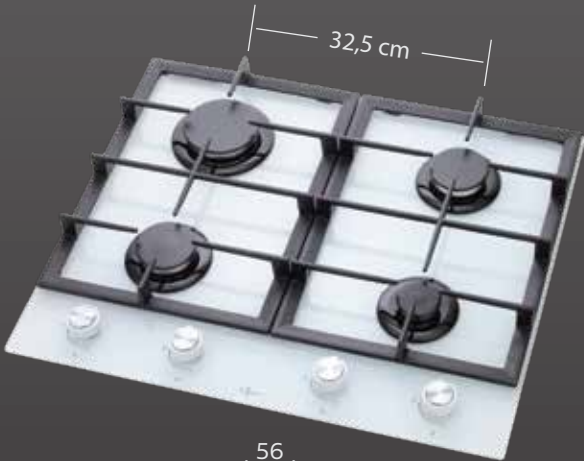

NOWA / BEYAZ
GLO 006BLB

Büyük tencere kullanımı için 32,5 cm 2 bek arası
60 cm 4 gözlü gazlı ankastre beyaz cam ocak
2 normal , 1 kahve ocak beki
8 mm cam kalınlığı / Ergonomik Döküm ızgara
Otomatik çakmak / Gaz emniyet sistemi
Doğalgaz ya da LPG kullanımı