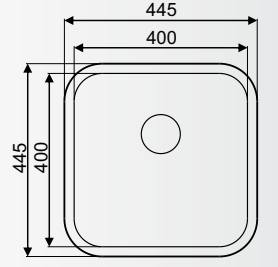

SCOOT - 45 / GLIE 334U R65 Çelik Evye

Tezgah Altı

60cm Kabin
40cm x 45cm / 0,8 mm