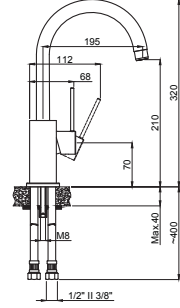

Omega 3 Yollu

GLMB 151307G3

GRİ