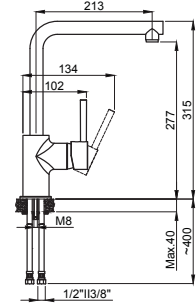

Aura

GLMB 152307G

GRİ