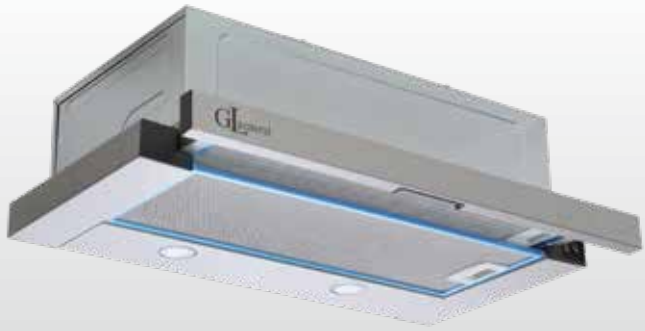

GL AS038X Inox Aspiratör

İnox panel
Rocker Anahtar
3 Katmanlı Alüminyum Kaset Filtre
300m³ emiş gücü
2x1W led lamba
102W Motor Gücü
120mm Baca Çıkışı