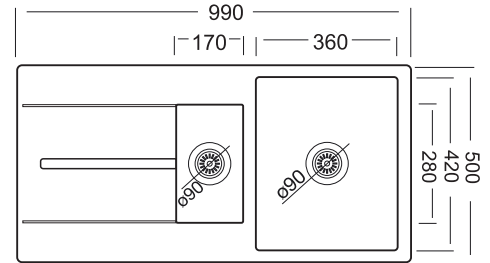

İnox gövde
Rocker Anahtar
3 Katmanlı Alüminyum Kaset Filtre
550m³ emiş gücü
2x1W led lamba
102W Motor Gücü
120mm Baca Çıkışı

EVYELER

ANTRASİT

BEYAZ

METALİK GRİ

KREM

ARTES GLGE 100AD Granit Evye

Tezgah Üstü
60cm Kabin
50cm x 99cm