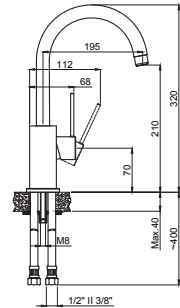

Omega 3 Yollu

GLMB 151331X3

KROM