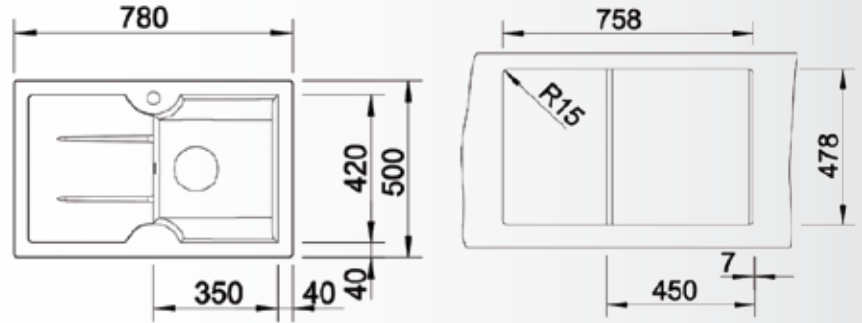

Kabin ölçüsü : 60 cm

SONAS XL 6S

KRISTAL BEVAZ

BAZALT

MANOLYA

ALU GREY

Kabin ölçüsü : 45 cm

SONAS 45S