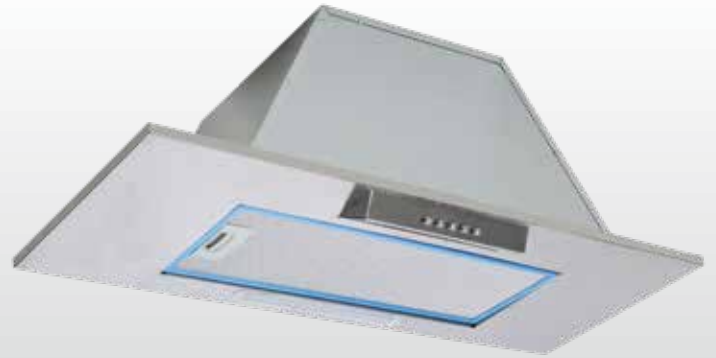

SLİM

GL AS052 Gömme Aspiratör 70 cm

SLİM

GL AS072 Gömme Aspiratör 90 cm

İnox gövde
Rocker Anahtar
3 Katmanlı Alüminyum Kaset Filtre
550m³ emiş gücü
2x1W led lamba
102W Motor Gücü
120mm Baca Çıkışı