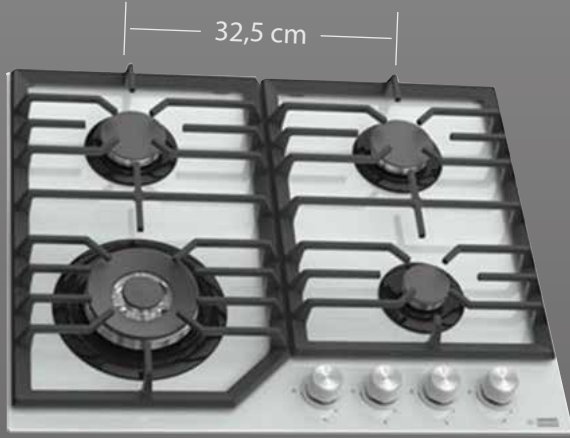

TETRA / BEYAZ
GLO 026NTB

Büyük tencere kullanımı için 32,5 cm 2 bek arası
60 cm 4 gözlü gazlı ankastre beyaz cam ocak
1 wok , 2 normal , 1 kahve ocak beki
8 mm cam kalınlığı / Ergonomik Döküm ızgara
Otomatik çakmak / Gaz emniyet sistemi
Doğalgaz ya da LPG kullanımı