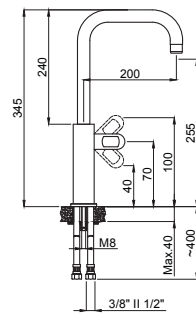

ANTRASİT

BEYAZ

GRİ

KREM

KROM