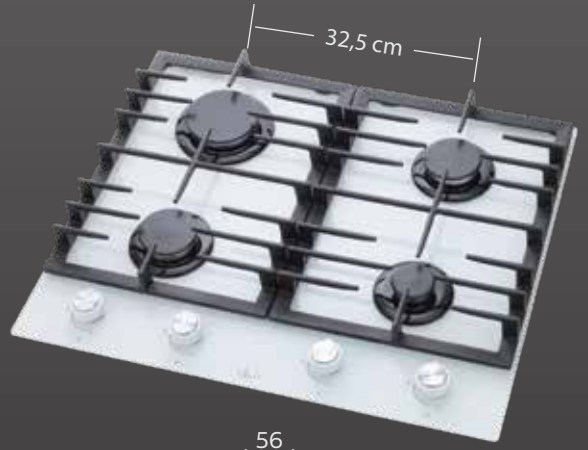

ARCADİA / BEYAZ
GLO 006BEB

Büyük tencere kullanımı için 32,5 cm 2 bek arası
60 cm 4 gözü gazlı ankastre beyaz cam ocak
2 normal, 1 güçlü, 1 ekonomik
8 mm cam kalınlığı / Ergonomik Döküm ızgaralar
Otomatik çakmak / Gaz emniyet sistemi
Doğalgaz ya da LPG kullanımı