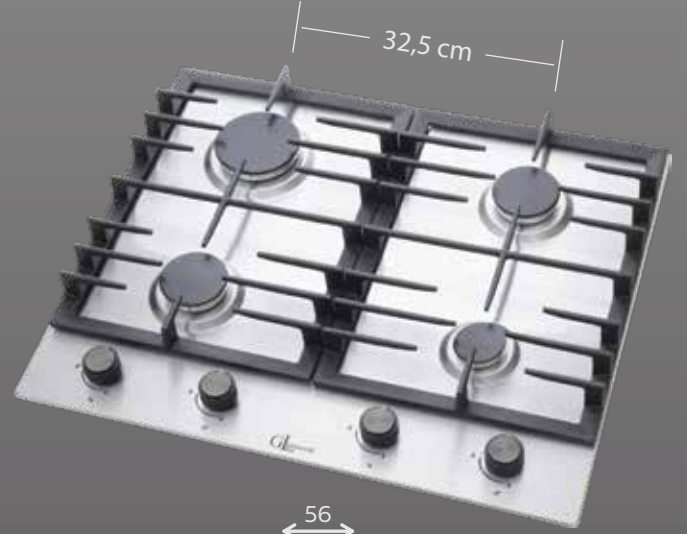

BASK / BEYAZ
GLO 2140B

60 cm 4 gözü gazlı ankastre beyaz cam ocak
2 normal, 1 güçlü, 1 ekonomik
8 mm cam kalınlığı / Emaye ızgara
Otomatik çakmak / Gaz emniyet sistemi
Doğalgaz ya da LPG kullanımı

AGENA / İNOX
GLO 001BEX

60 cm 4 gözü gazlı ankastre inox ocak
2 normal, 1 güçlü, 1 ekonomik
Ergonomik döküm ızgara
Otomatik çakmak / Gaz emniyet sistemi
Doğalgaz ya da LPG kullanımı

MAGIC / BEYAZ
GLO 008KAB

60 cm 4 gözü gazlı ankastre beyaz cam ocak
2 normal, 1 güçlü, 1 ekonomik
8 mm cam kalınlığı / Ergonomik döküm ızgara
Otomatik çakmak / Gaz emniyet sistemi
Doğalgaz ya da LPG kullanımı

SONIC / İNOX
GLO 440X

60 cm 4 gözü gazlı ankastre inox ocak
2 normal, 1 güçlü, 1 ekonomik
Emaye ızgara
Otomatik çakmak / Gaz emniyet sistemi
Doğalgaz ya da LPG kullanımı