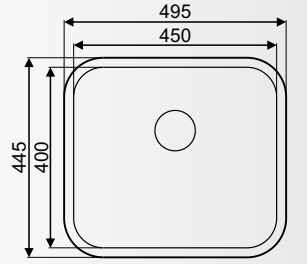

SCOOT - 40 / GLIE 333U R65 Çelik Evye

Tezgah Altı

60cm Kabin
40cm x 40cm / 0,8 mm

SCOOT - 45 / GLIE 334U R65 Çelik Evye

Tezgah Altı

60cm Kabin
40cm x 45cm / 0,8 mm

SCOOT - 50 / GLIE 336U R65 Çelik Evye

Tezgah Altı

60cm Kabin
40cm x 50cm / 0,8 mm

VICTORIA / GLIE 187A Çelik Evye

Tezgah Üstü

90cm Kabin
51cm x 87cm / 0,8 mm