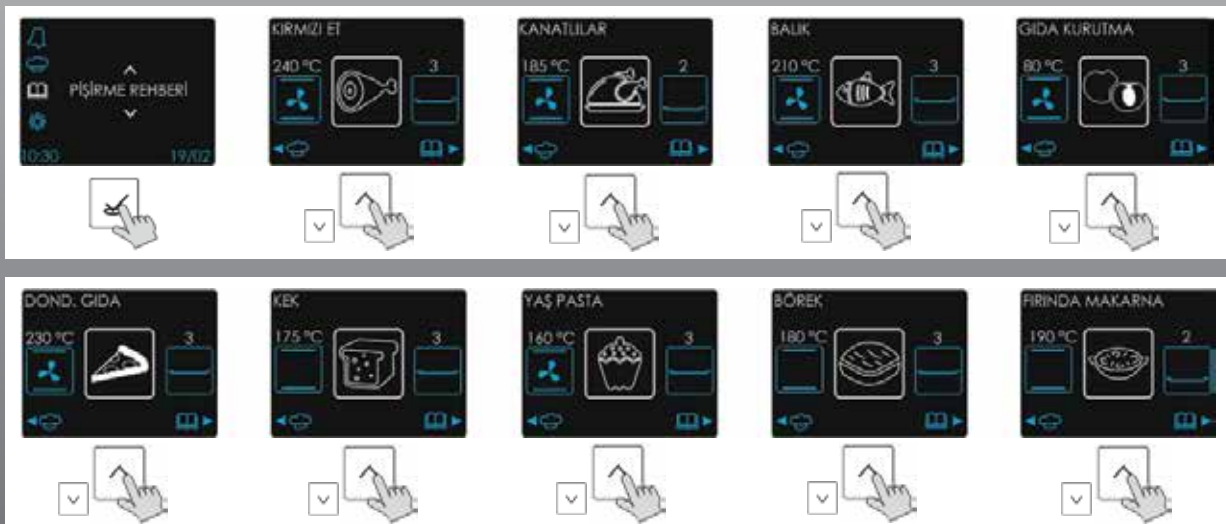

INDEX

	FIRINLAR	01
	OCAKLAR	06
	DAVLUMBAZLAR	16
	EVYELER	24
	BATARYALAR	41

ANKASTRE FIRINLAR

MAJESTIC / INOX GLF 11003X

11 fonksiyonlu programlama seçeneği
A enerji sınıfı
Multi fonksiyonel
Touch control
LCD Dokunmatik
Digital kumanda paneli
24 saat'e kadar programlanabilme
Turbo rezistanslı fan