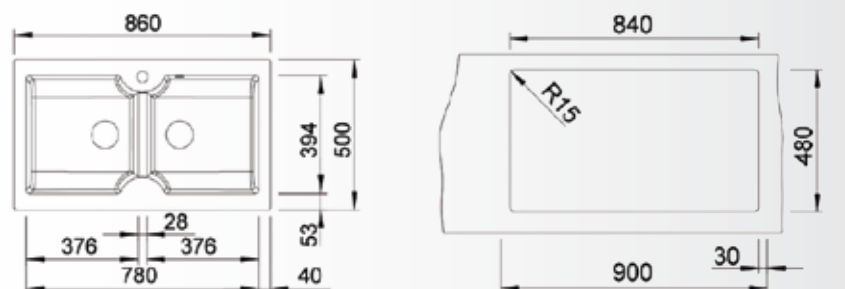

SONAS 9

KRISTAL BEVAZ

BAZALT

MANOLYA

ALU GREY