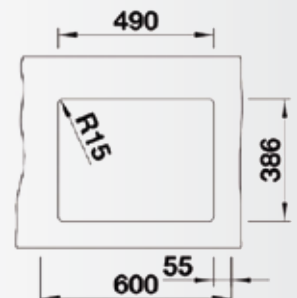

Kabin ölçüsü : 70 cm

SONIC 350/150U

Kabin ölçüsü : 60 cm

SONIC 500U

Kabin ölçüsü : 70 cm

SONIC 700U

KRISTAL BEYAZ

BAZALT