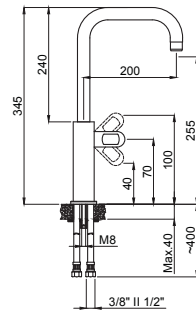

ANTRASİT

BEYAZ

GRİ

KREM

KROM