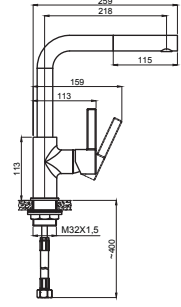

Epica

GLMB 157603KS

KREM