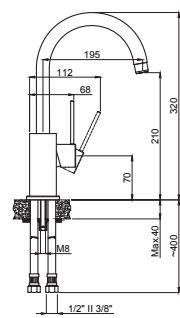

Omega

GLMB 151314S

ANTRASİT

Omega

GLMB 151416B

BEYAZ

Omega

GLMB 151307G

GRI

Omega

GLMB 151303K

KREM

Omega

GLMB 151331X

KROM