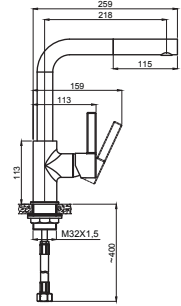

Epica

GLMB 157607GS

GRI