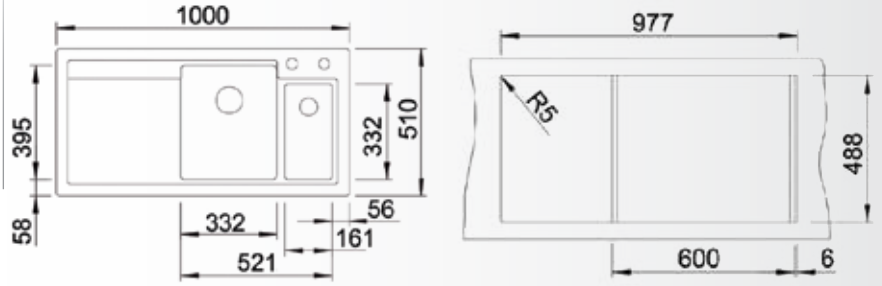

Tezgah Üstü

90cm Kabin
51cm x 87cm / 0,8 mm

Kabin ölçüsü : 60 cm

PUREL 6S

Kabin ölçüsü : 60 cm

LIBERTA 6S

Kabin ölçüsü : 60 cm

SONAS 6S