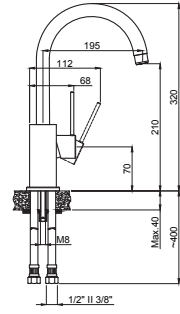

Omega

GLMB 151303K

KREM