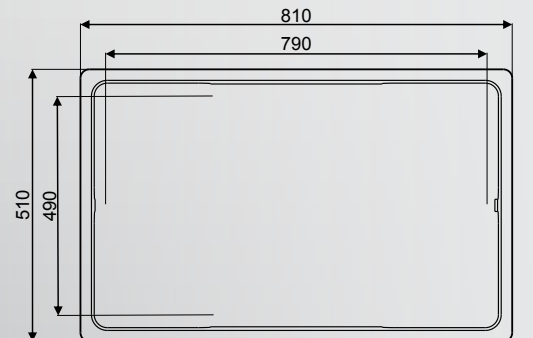

Tezgah Üstü

90cm Kabin
51cm x 87cm / 0,8 mm

Kabin ölçüsü : 60 cm

PUREL 6S

Kabin ölçüsü : 60 cm

LIBERTA 6S

Kabin ölçüsü : 60 cm

SONAS 6S