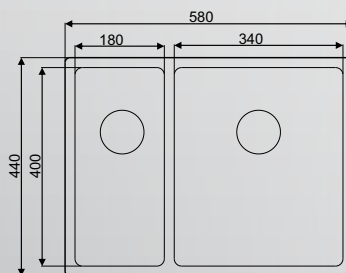

SAGA - 40 / GLIE 354U R15 Çelik Evye

Tezgah Üstü / Tezgaha Sıfır / Tezgah Altı

60cm Kabin
40cm x 40cm / 1 mm

SAGA - 45 / GLIE 355U R15 Çelik Evye

Tezgah Üstü / Tezgaha Sıfır / Tezgah Altı

60cm Kabin
40cm x 45cm / 1 mm

SAGA - 50 / GLIE 356U R15 Çelik Evye

Tezgah Üstü / Tezgaha Sıfır / Tezgah Altı

60cm Kabin
40cm x 50cm / 1 mm

SAGA - 70 / GLIE 299U R15 Çelik Evye

Tezgah Üstü / Tezgaha Sıfır / Tezgah Altı

80cm Kabin
40cm x 70cm / 1 mm

REDUX / GLIE 368UL R15 / GLIE 368UR R15 Çelik Evye

Tezgah Üstü / Tezgaha Sıfır / Tezgah Altı

60cm Kabin
40cm x 58cm / 1 mm