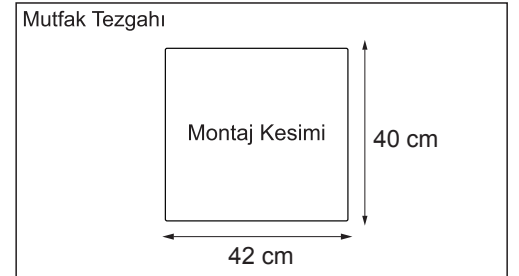

NEXUS 39
GLGE 39U Granit Evye

Tezgah Altı / Üstü
50cm Kabin
40cm x 45cm

DARBELERE KARŞI
DAYANIKLIDIR

GÜNEŞ IŞIKLARINDAN
RENGİ SOLMAZ

LEKE TUTMAYAN KOLAY
TEMİZLENEBİLİR
YÜZEY

180° SICAKLIĞA
DAYANIKLIDIR

ANTRASİT