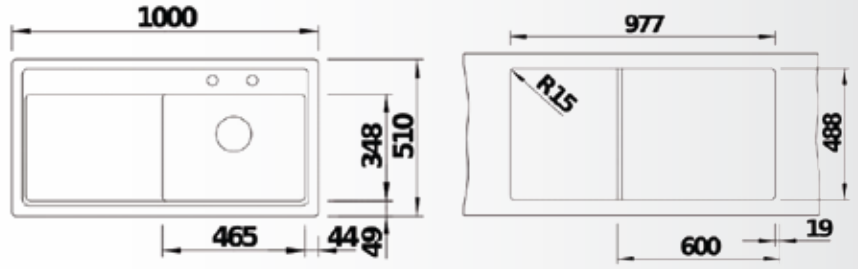

MANOLYA

ALU GREY

Kabin ölçüsü : 60 cm

CREA XL 6S

Kabin ölçüsü : 45 cm

CREA 45S

Kabin ölçüsü : 90 cm

ELEGANCE