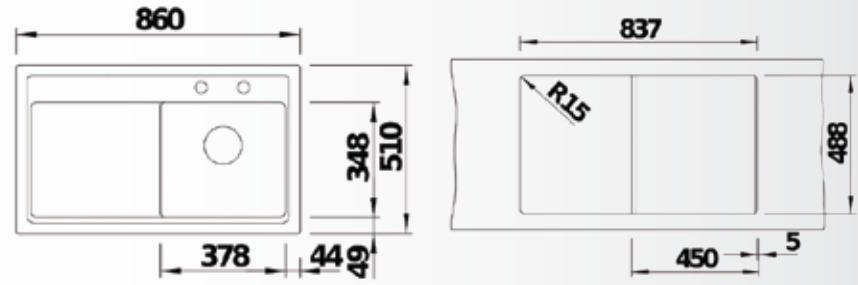

MANOLYA

ALU GREY

Kabin ölçüsü : 60 cm

CREA XL 6S

Kabin ölçüsü : 45 cm

CREA 45S

Kabin ölçüsü : 90 cm

ELEGANCE