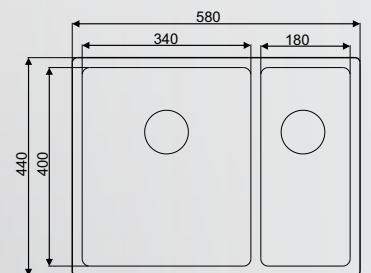

SAGA - 40 / GLIE 354U R15 Çelik Evye

Tezgah Üstü / Tezgaha Sıfır / Tezgah Altı

60cm Kabin
40cm x 40cm / 1 mm

SAGA - 45 / GLIE 355U R15 Çelik Evye

Tezgah Üstü / Tezgaha Sıfır / Tezgah Altı

60cm Kabin
40cm x 45cm / 1 mm

SAGA - 50 / GLIE 356U R15 Çelik Evye

Tezgah Üstü / Tezgaha Sıfır / Tezgah Altı

60cm Kabin
40cm x 50cm / 1 mm

SAGA - 70 / GLIE 299U R15 Çelik Evye

Tezgah Üstü / Tezgaha Sıfır / Tezgah Altı

80cm Kabin
40cm x 70cm / 1 mm

REDUX / GLIE 368UL R15 / GLIE 368UR R15 Çelik Evye

Tezgah Üstü / Tezgaha Sıfır / Tezgah Altı

60cm Kabin
40cm x 58cm / 1 mm