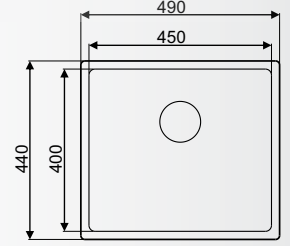

SAGA - 50 / GLIE 356U R15 Çelik Evye

Tezgah Üstü / Tezgaha Sıfır / Tezgah Altı

60cm Kabin
40cm x 50cm / 1 mm