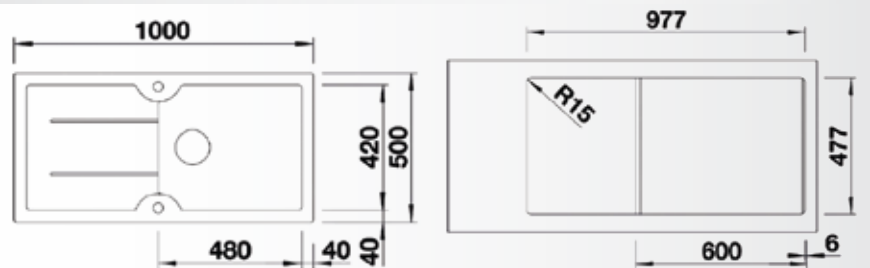

PUREL 6S

LIBERTA 6S

SONAS 6S

SONAS XL 6S