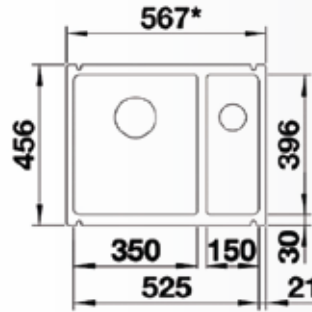

SONIC 350/150U

Kabin ölçüsü : 60 cm