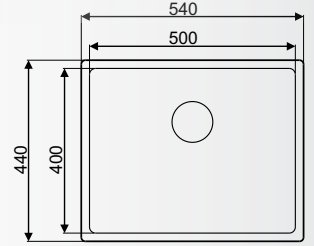

SAGA - 40 / GLIE 354U R15 Çelik Evye

Tezgah Üstü / Tezgaha Sıfır / Tezgah Altı

60cm Kabin
40cm x 40cm / 1 mm

SAGA - 45 / GLIE 355U R15 Çelik Evye

Tezgah Üstü / Tezgaha Sıfır / Tezgah Altı

60cm Kabin
40cm x 45cm / 1 mm

SAGA - 50 / GLIE 356U R15 Çelik Evye

Tezgah Üstü / Tezgaha Sıfır / Tezgah Altı

60cm Kabin
40cm x 50cm / 1 mm

SAGA - 70 / GLIE 299U R15 Çelik Evye

Tezgah Üstü / Tezgaha Sıfır / Tezgah Altı

80cm Kabin
40cm x 70cm / 1 mm

REDUX / GLIE 368UL R15 / GLIE 368UR R15 Çelik Evye

Tezgah Üstü / Tezgaha Sıfır / Tezgah Altı

60cm Kabin
40cm x 58cm / 1 mm