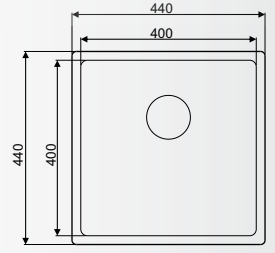

SAGA - 45 / GLIE 355U R15 Çelik Evye

Tezgah Üstü / Tezgaha Sıfır / Tezgah Altı

60cm Kabin
40cm x 45cm / 1 mm