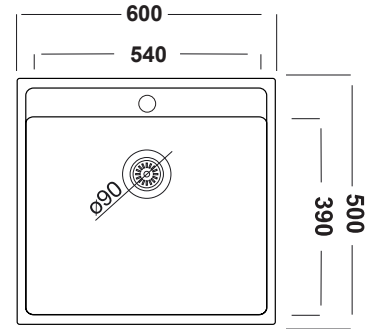

VİSTA 60
GLGE 60A Granit Evye

Tezgah Üstü
60cm Kabin
50cm x 60cm

DARBELERE KARŞI
DAYANIKLIDIR

GÜNEŞ IŞIKLARINDAN
RENGİ SOLMAZ

LEKE TUTMAYAN KOLAY
TEMİZLENEBİLİR
YÜZEY

180° SICAKLIĞA
DAYANIKLIDIR

ANTRASİT

BEYAZ