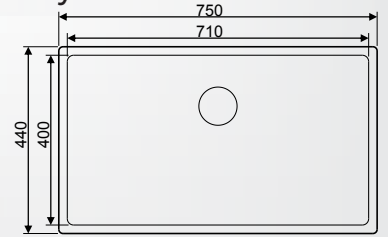

SAGA - 70 / GLIE 299U R15 Çelik Evye

Tezgah Üstü / Tezgaha Sıfır / Tezgah Altı

80cm Kabin
40cm x 70cm / 1 mm

REDUX / GLIE 368UL R15 / GLIE 368UR R15 Çelik Evye

Tezgah Üstü / Tezgaha Sıfır / Tezgah Altı

60cm Kabin
40cm x 58cm / 1 mm