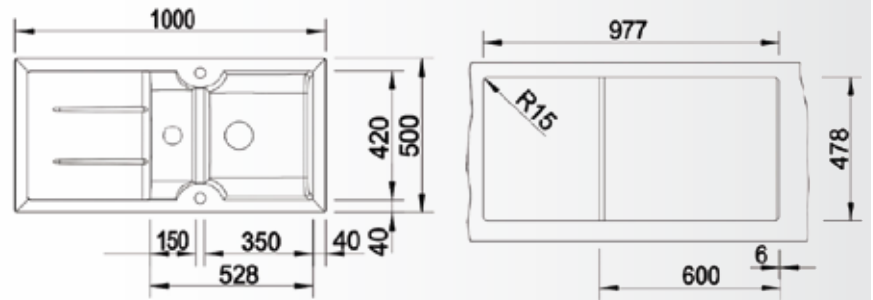

Tezgah Üstü

90cm Kabin
51cm x 87cm / 0,8 mm

Kabin ölçüsü : 60 cm

PUREL 6S

Kabin ölçüsü : 60 cm

LIBERTA 6S

Kabin ölçüsü : 60 cm

SONAS 6S