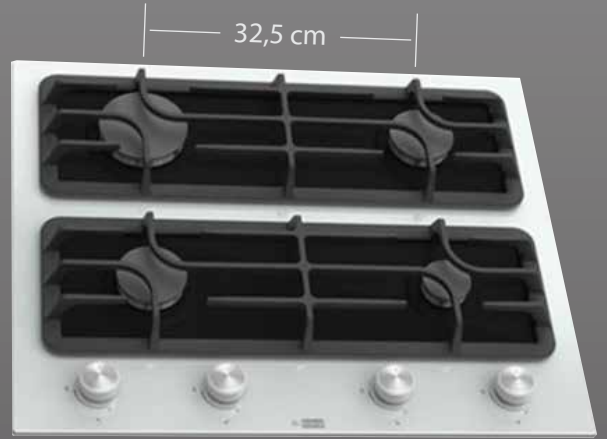

NİDRA / BEYAZ
GLO 106SLB

Büyük tencere kullanımı için 32,5 cm 2 bek arası
60 cm 4 gözü gazlı ankastre beyaz cam ocak
2 normal, 1 güçlü, 1 ekonomik
8 mm cam kalınlığı / Ergonomik Döküm ızgara
Otomatik çakmak / Gaz emniyet sistemi
Doğalgaz ya da LPG kullanımı