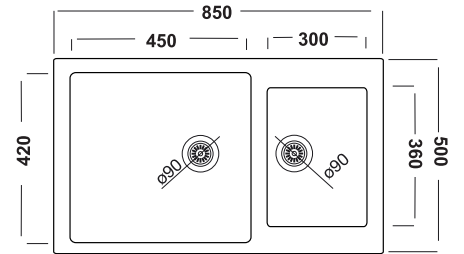

LEKE TUTMAYAN KOLAY
TEMİZLENEBİLİR
YÜZEY

180° SICAKLIĞA
DAYANIKLIDIR

ANTRASİT

BEYAZ

METALİK GRİ

KREM

ARCADİA GLGE 85A Granit Evye

Tezgah Üstü
90cm Kabin
50cm x 85cm