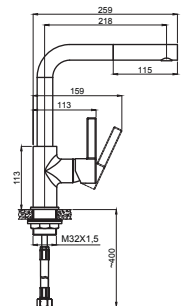

Epica

GLMB 157161XS

KROM