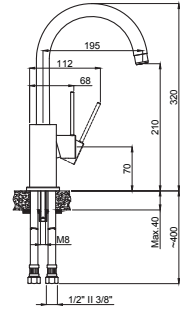

Omega 3 Yollu

GLMB 151303K3

KREM