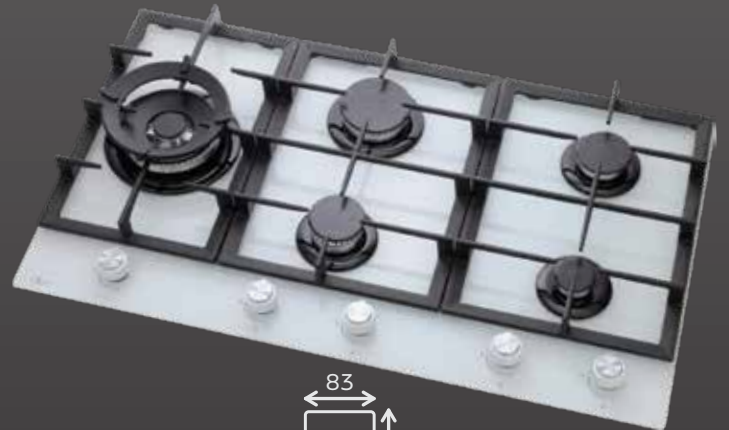

NOWA / BEYAZ 70
GLO 036BLB

70 cm 5 gözü gazlı anskastre beyaz cam ocak
2 normal, 1 güçlü, 1 ekonomik, 1 wok
8 mm cam kalınlığı / Ergonomik Döküm ızgara
Otomatik çakmak / Gaz emniyet sistemi
Doğalgaz ya da LPG kullanımı