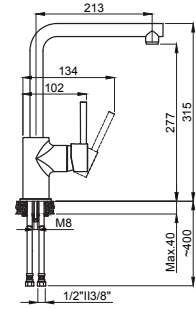

Aura

GLMB 152303K

KREM