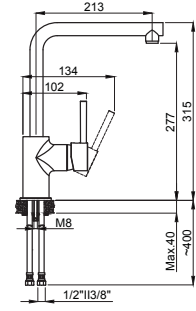

Aura

GLMB 152316B

BEYAZ