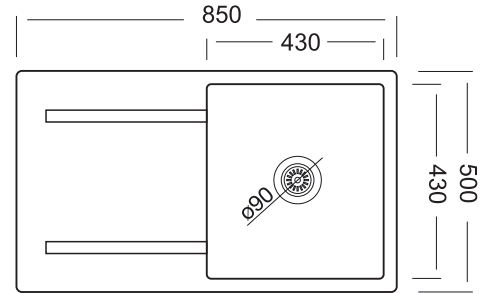

ASTRO
GLGE 86AD Granit Evye

Tezgah Üstü
60cm Kabin
50cm x 85cm

DARBELERE KARŞI
DAYANIKLIDIR

GÜNEŞ IŞIKLARINDAN
RENGİ SOLMAZ

LEKE TUTMAYAN KOLAY
TEMİZLENEBİLİR
YÜZEY

180° SICAKLIĞA
DAYANIKLIDIR