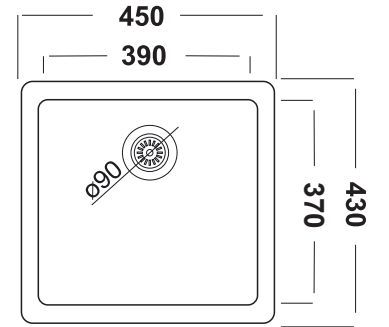

NEXUS 39
GLGE 39U Granit Evye

Tezgah Altı / Üstü
50cm Kabin
40cm x 45cm

DARBELERE KARŞI
DAYANIKLIDIR

GÜNEŞ IŞIKLARINDAN
RENGİ SOLMAZ

LEKE TUTMAYAN KOLAY
TEMİZLENEBİLİR
YÜZEY

180° SICAKLIĞA
DAYANIKLIDIR

ANTRASİT