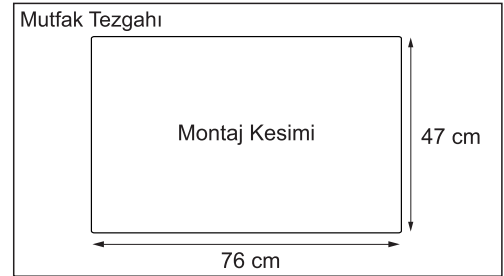

ANTRASİT

BEYAZ

METALİK GRİ

KREM

AVA
GLGE 80A Granit Evye

Tezgah Üstü
80cm Kabin
50cm x 78cm

DARBELERE KARŞI
DAYANIKLIDIR

GÜNEŞ IŞIKLARINDAN
RENGİ SOLMAZ