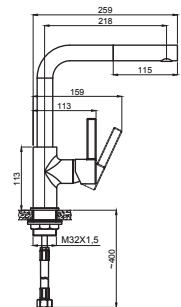

Epica

GLMB 157614SS

ANTRASİT

Epica

GLMB 157616BS

BEYAZ

Epica

GLMB 157607GS

GRI

Epica

GLMB 157603KS

KREM

Epica

GLMB 157161XS

KROM