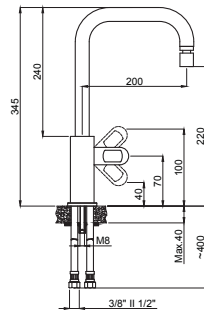

Sierra

GLMB 154334S

ANTRASİT

Sierra

GLMB 154336B

BEYAZ

Sierra

GLMB 154307G

GİRİ

Sierra

GLMB 154333K

KREM

Sierra

GLMB 154331X

KROM