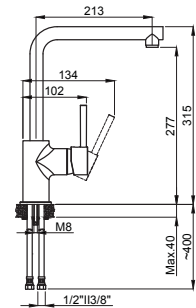

Aura

GLMB 152441X

KROM