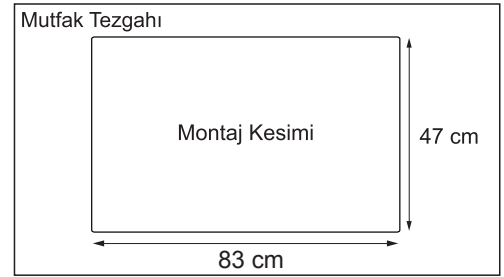

LEKE TUTMAYAN KOLAY
TEMİZLENEBİLİR
YÜZEY

180° SICAKLIĞA
DAYANIKLIDIR

ANTRASİT

BEYAZ

METALİK GRİ

KREM

ARCADİA GLGE 85A Granit Evye

Tezgah Üstü
90cm Kabin
50cm x 85cm