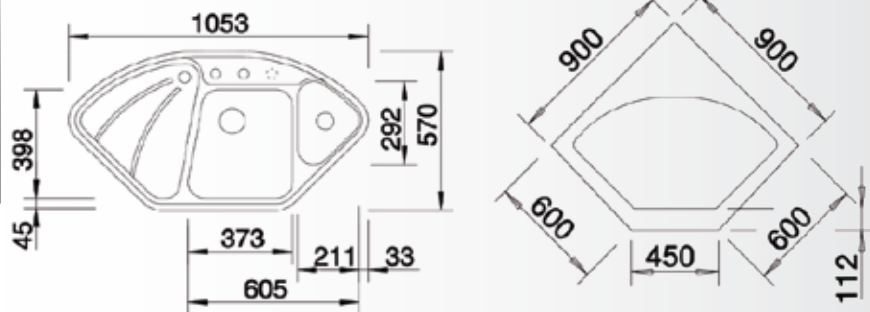

MANOLYA

ALU GREY

Kabin ölçüsü : 60 cm

CREA XL 6S

Kabin ölçüsü : 45 cm

CREA 45S

Kabin ölçüsü : 90 cm

ELEGANCE