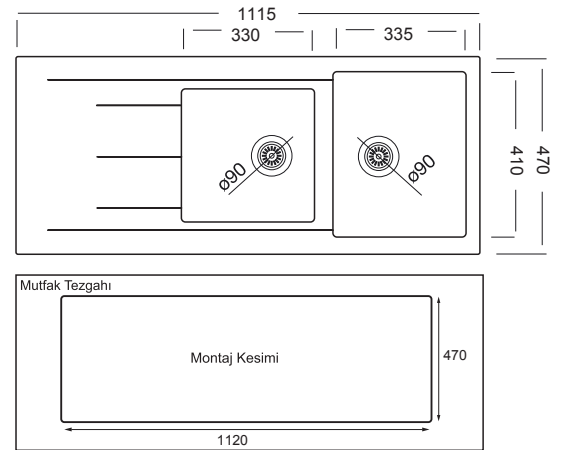

BOHEM GLGE 116AD Granit Evye

Tezgah Üstü
90cm Kabin
50cm x 116cm

DARBELERE KARŞI
DAYANIKLIDIR

GÜNEŞ IŞIKLARINDAN
RENGİ SOLMAZ

LEKE TUTMAYAN KOLAY
TEMİZLENEBİLİR
YÜZEY

180° SICAKLIĞA
DAYANIKLIDIR