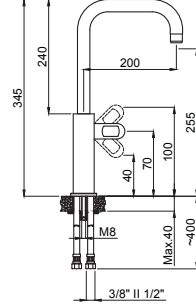

ANTRASİT

BEYAZ

GRİ

KREM

KROM