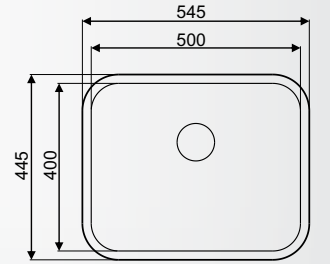

SCOOT - 50 / GLIE 336U R65 Çelik Evye

Tezgah Altı

60cm Kabin
40cm x 50cm / 0,8 mm

VICTORIA / GLIE 187A Çelik Evye

Tezgah Üstü

90cm Kabin
51cm x 87cm / 0,8 mm