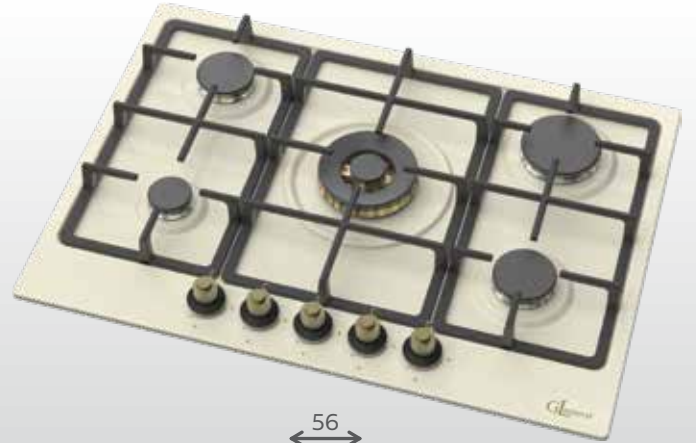

RUSTIC / KREM 70
GLO 082 ELK Ankastre Rustik Krem Ocak

70 cm 5 gözü gazlı ankastre krem rustik ocak
2 normal, 1 güçlü, 1 ekonomik, 1 wok
Emaye siyah gövde / Emaye ızgara
Pirinç bekler / Otomatik çakmak / Gaz emniyet sistemi
Doğalgaz ya da LPG kullanımı