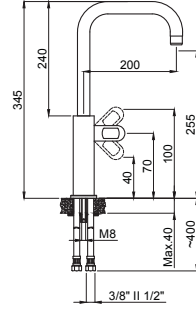

ANTRASİT

BEYAZ

GRİ

KREM

KROM