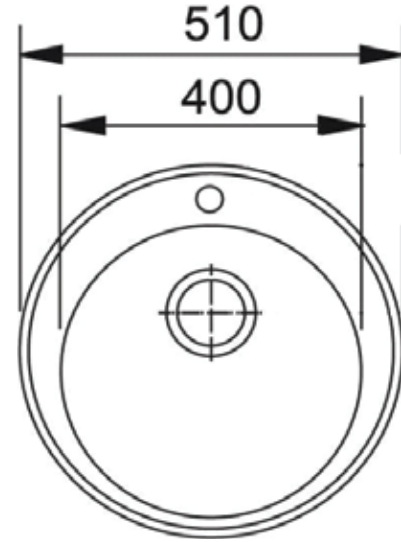

BEYAZ

METALİK GRİ

KREM

OVAL 51 GLGE 51A Granit Evye

Tezgah Üstü
60cm Kabin
Ø 51 cm

DARBELERE KARŞI
DAYANIKLIDIR

GÜNEŞ IŞIKLARINDAN
RENGİ SOLMAZ

LEKE TUTMAYAN KOLAY
TEMİZLENEBİLİR
YÜZEY