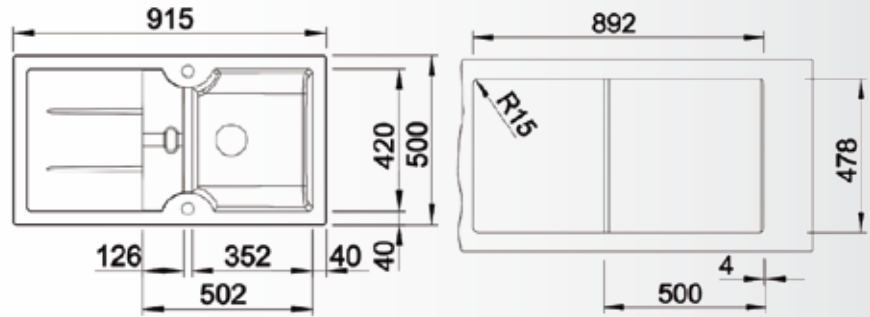

SONAS 5S

Kabin ölçüsü : 80 cm