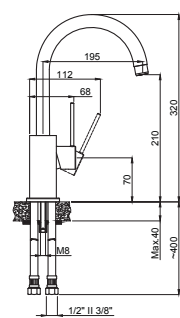

Omega 3 Yollu

GLMB 151314S3

ANTRASİT

Omega 3 Yollu

GLMB 151416B3

BEYAZ

Omega 3 Yollu

GLMB 151307G3

GRİ

Omega 3 Yollu

GLMB 151303K3

KREM

Omega 3 Yollu

GLMB 151331X3

KROM