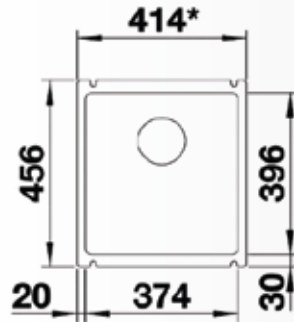

SONIC 500U

Kabin ölçüsü : 70 cm