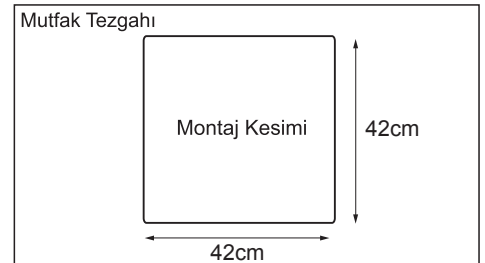

ANTRASİT

BEYAZ

METALİK GRİ

KREM

NEXUS 70
GLGE 70U Granit Evye

Tezgah Altı
80cm Kabin
40cm x 70cm

DARBELERE KARŞI
DAYANIKLIDIR

GÜNEŞ IŞIKLARINDAN
RENGİ SOLMAZ