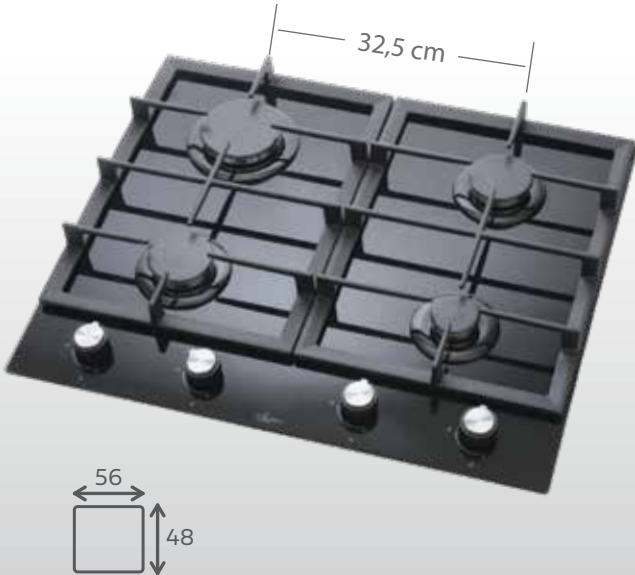

NOWA / SİYAH
GLO 005BLS

Büyük tencere kullanımı için 32,5 cm 2 bek arası
60 cm 4 gözlü gazlı ankastre siyah cam ocak
2 normal , 1 kahve ocak beki
8 mm cam kalınlığı / Ergonomik Döküm ızgaralar
Otomatik çakmak / Gaz emniyet sistemi
Doğalgaz ya da LPG kullanımı