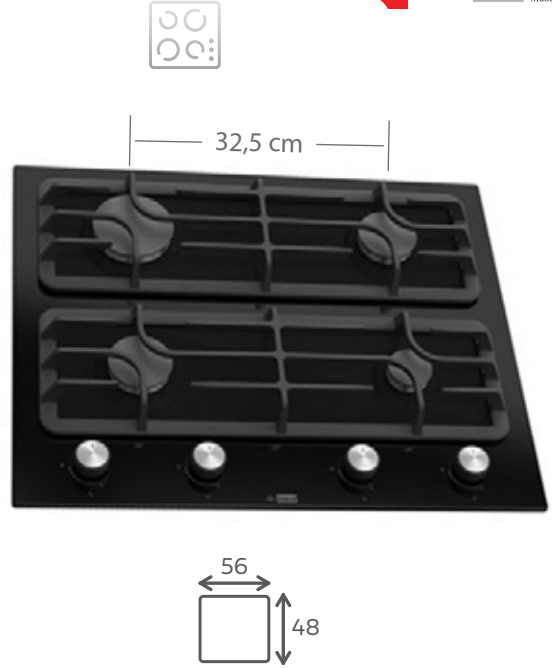

NİDRA / SİYAH
GLO 105SLS

Büyük tencere kullanımı için 32,5 cm 2 bek arası
60 cm 4 gözü gazlı ankastre siyah cam ocak
2 normal, 1 güçlü, 1 ekonomik
8 mm cam kalınlığı / Ergonomik Döküm ızgaralar
Otomatik çakmak / Gaz emniyet sistemi
Doğalgaz ya da LPG kullanımı