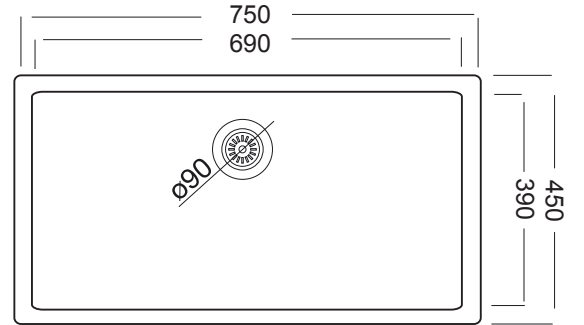

NEXUS 70
GLGE 70U Granit Evye

Tezgah Altı
80cm Kabin
40cm x 70cm

DARBELERE KARŞI
DAYANIKLIDIR

GÜNEŞ IŞIKLARINDAN
RENGİ SOLMAZ

LEKE TUTMAYAN KOLAY
TEMİZLENEBİLİR
YÜZEY

180° SICAKLIĞA
DAYANIKLIDIR