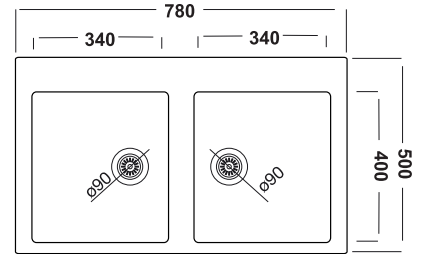

ANTRASİT

BEYAZ

METALİK GRİ

KREM

AVA
GLGE 80A Granit Evye

Tezgah Üstü
80cm Kabin
50cm x 78cm

DARBELERE KARŞI
DAYANIKLIDIR

GÜNEŞ IŞIKLARINDAN
RENGİ SOLMAZ