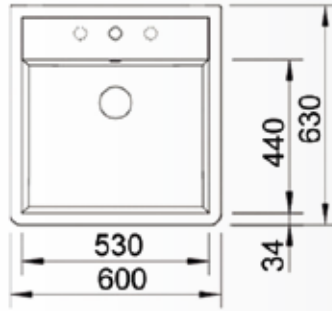

Kabin ölçüsü : 60 cm

ICON 6

KRISTAL BEVAZ

BAZALT

MANOLYA

ALU GREY

Kabin ölçüsü : 60 cm

NERON 6