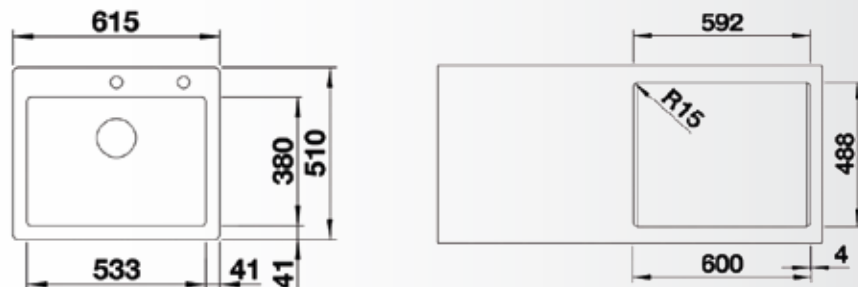

CREA XL 6S

CREA 45S

ELEGANCE

ICON 6