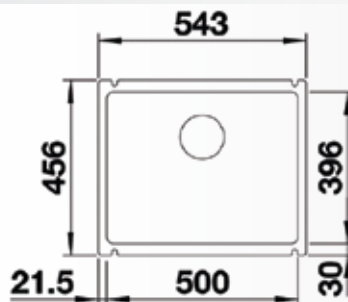

Kabin ölçüsü : 70 cm

SONIC 350/150U

Kabin ölçüsü : 60 cm

SONIC 500U

Kabin ölçüsü : 70 cm

SONIC 700U

KRISTAL BEYAZ

BAZALT