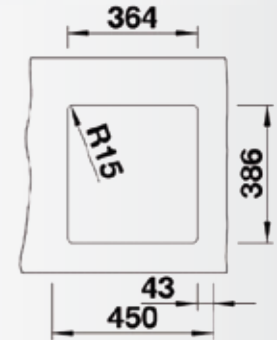

SONIC 500U

Kabin ölçüsü : 70 cm