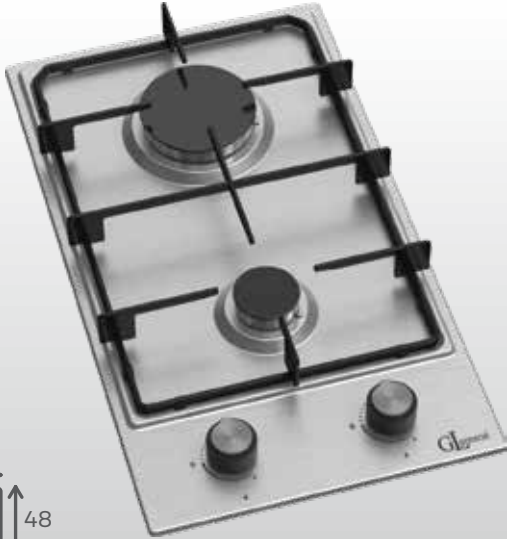

NOWA / İNOX 30
GLO 151LAX

30 cm 2 gözlü gazlı inox ocak
1 güçlü, 1 normal ocak gözü
Gaz emniyet sistemi / Döküm ızgara
Doğalgaz ya da LPG kullanımı