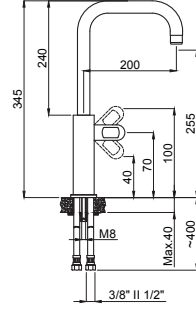

ANTRASİT

BEYAZ

GRİ

KREM

KROM