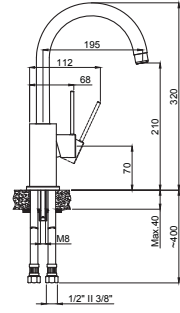

Omega

GLMB 151416B

BEYAZ