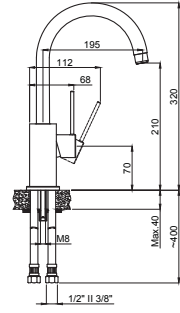

Omega

GLMB 151331X

KROM