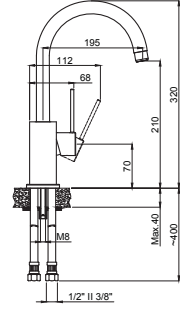

Omega 3 Yollu

GLMB 151416B3

BEYAZ