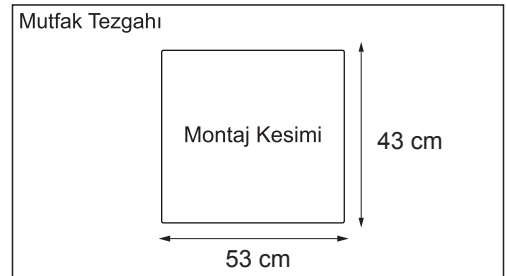

LEKE TUTMAYAN KOLAY
TEMİZLENEBİLİR
YÜZEY

180° SICAKLIĞA
DAYANIKLIDIR

ANTRASİT

BEYAZ

METALİK GRİ

KREM

NEXUS 40 GLGE 40U Granit Evye

Tezgah Altı / Üstü
60cm Kabin
40cm x 50cm