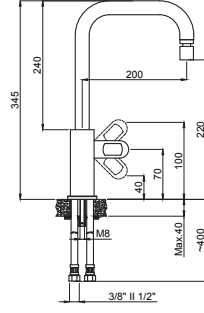

Sierra

GLMB 154336B

BEYAZ