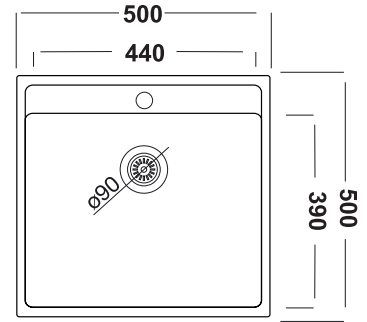

VİSTA 50 GLGE 50A Granit Evye

Tezgah Üstü
60cm Kabin
50cm x 50cm

DARBELERE KARŞI
DAYANIKLIDIR

GÜNEŞ IŞIKLARINDAN
RENGİ SOLMAZ

LEKE TUTMAYAN KOLAY
TEMİZLENEBİLİR
YÜZEY

180° SICAKLIĞA
DAYANIKLIDIR