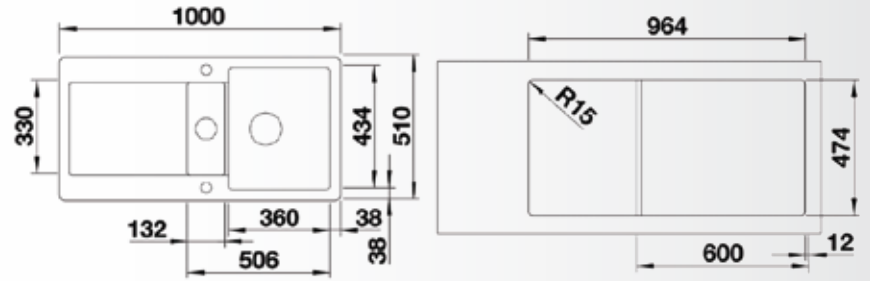

Tezgah Üstü

90cm Kabin
51cm x 87cm / 0,8 mm

Kabin ölçüsü : 60 cm

PUREL 6S

Kabin ölçüsü : 60 cm

LIBERTA 6S

Kabin ölçüsü : 60 cm

SONAS 6S