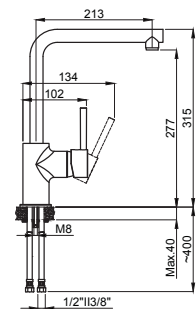

Aura

GLMB 152324S

ANTRASİT

Aura

GLMB 152316B

BEYAZ

Aura

GLMB 152307G

GRİ

Aura

GLMB 152303K

KREM

Aura

GLMB 152441X

KROM