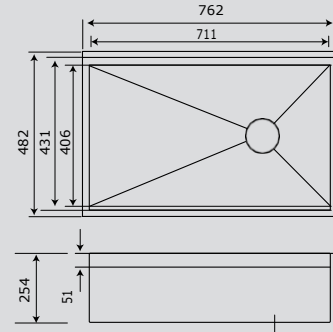

- Özel Sipariş üzerine getirilir.
- Aksesuarlarda evye ile aynı renktir.

Teknik Özellikler

Kalınlık	1,5 mm
Teknoloji	El Yapımı
Kurulum	Tezgah Altı (Tezgaha sıfır kullanabilir.)
Ürün Ölçüsü	762x482x254
Min. Kabin Ölçüsü	80 cm