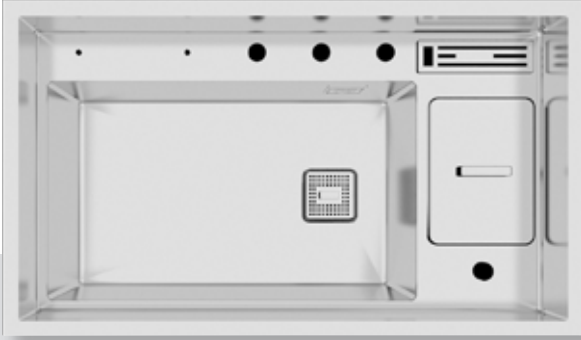

INOX

Ürün Kodu	533.1420.1060.24
Özellik	Orjinal