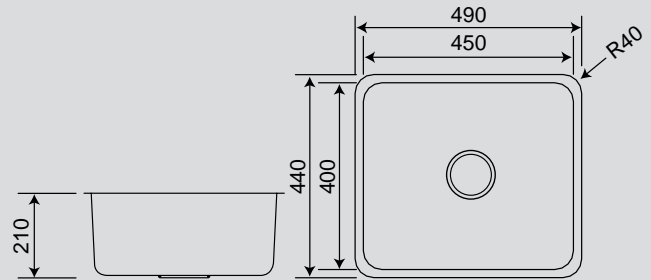

ALTIN

Ürün Kodu 530.1423.3050.24
Özellik PVD Kaplama

BAKIR

Ürün Kodu 530.1424.3050.24
Özellik PVD Kaplama

MAT GRİ

Ürün Kodu 530.1425.3050.24
Özellik Nano Teknoloji

INOX

Ürün Kodu	537.1420.3078.24
Özellik	Orjinal
Kalınlık	0,80 mm
Kurulum	Tezgah Altı
Ürün Ölçüsü	452x780x230
Kesim Ölçüsü	Şablon
Min. Kabin Ölçüsü	80 cm