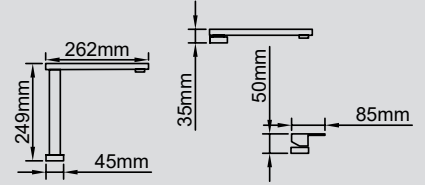

ÇELİK

Ürün Kodu 230.4420.4050.24

Özellik Spiralli
Seramik Kartuş
Asansörlü