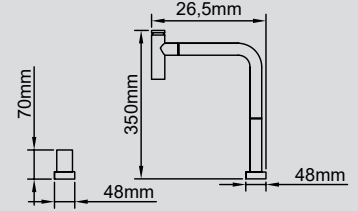

KROM

Ürün Kodu 230.4419.4030.24
Özellik Spiralli
Seramik Kartuş