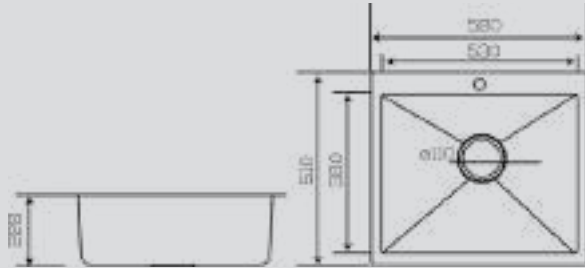

Teknik Özellikler

Kalınlık	1,5 mm
Teknoloji	El Yapımı
Kurulum	Tezgah Altı (Tezgaha sıfır kullanabilir.)
Ürün Ölçüsü	510x580x228
Kesim Ölçüsü	Şablon
Min. Kabin Ölçüsü	65 cm

ALTIN

Ürün Kodu 530.2423.6301.24
Özellik PVD Kaplama