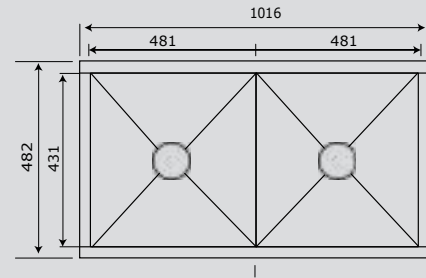

Teknik Özellikler

Kalınlık	1,5 mm
Teknoloji	El Yapımı
Kurulum	Tezgah Altı (Tezgaha sıfır kullanabilir.)
Ürün Ölçüsü	1016x482x254
Min. Kabin Ölçüsü	105 cm

- Özel Sipariş üzerine getirilir.
- Aksesuarlarda evye ile aynı renktir.