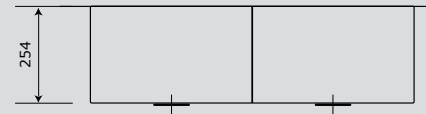

Teknik Özellikler

Kalınlık	1,5 mm
Teknoloji	El Yapımı
Kurulum	Tezgah Altı (Tezgaha sıfır kullanabilir.)
Ürün Ölçüsü	1016x482x254
Min. Kabin Ölçüsü	105 cm

- Özel Sipariş üzerine getirilir.
- Aksesuarlarda evye ile aynı renktir.