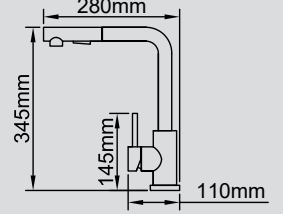

KROM

Ürün Kodu 230.4419.4070.24
Özellik Spiralli
Seramik Kartuş