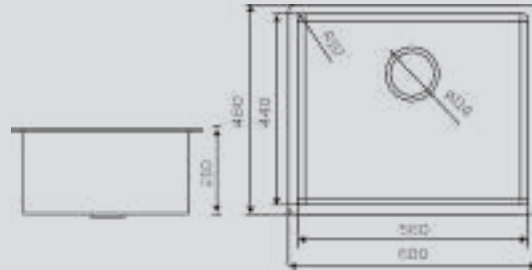

Teknik Özellikler

Kalınlık	1,2 mm
Teknoloji	El Yapımı
Kurulum	Tezgah Altı (Tezgaha sıfır kullanabilir.)
Ürün Ölçüsü	480x600x210
Kesim Ölçüsü	Şablon
Min. Kabin Ölçüsü	70 cm

ALTIN

Ürün Kodu 530.2423.6048.24
Özellik PVD Kaplama