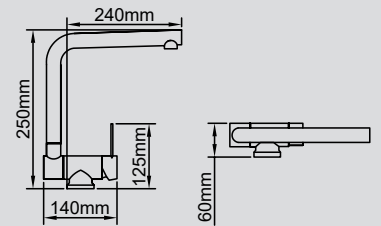

PESCE 4060

KROM

Ürün Kodu 230.4419.4060.24
Özellik Spiralli
Seramik Kartuş
90 Derece Eğilebilir

ÇELİK

Ürün Kodu 230.4420.4060.24
Özellik Spiralli
Seramik Kartuş
90 Derece Eğilebilir

MAT SİYAH

Ürün Kodu 230.4422.4060.24
Özellik Spiralli
Seramik Kartuş
90 Derece Eğilebilir