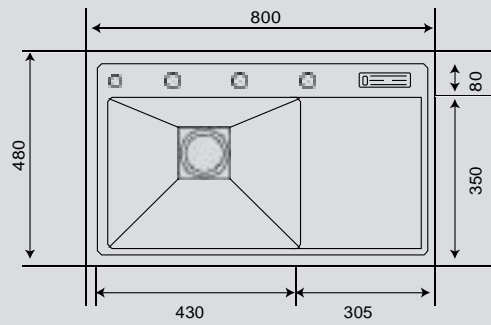

*Çerçeve Kalınlığı 4,00 mm'dir

Fiyata dahil aksesuarlar