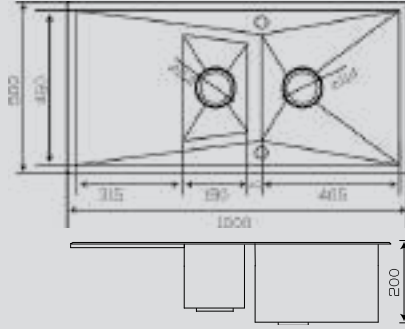

ÇELİK

Ürün Kodu	533.2420.5603.22 SAĞ 533.2420.5603.23 SOL
Özellik	Orjinal
Kalınlık	1,2 mm
Kurulum	Tezgah Sıfır
Ürün Ölçüsü	500x1000x200
Kesim Ölçüsü	450x950
Min. Kabin Ölçüsü	65 cm

Fiyata dahil aksesuarlar