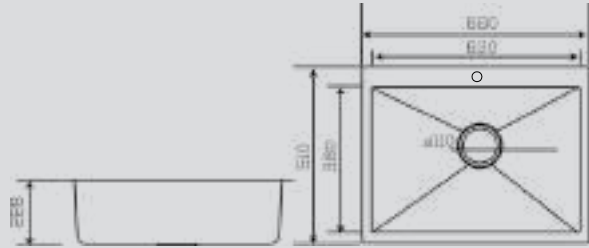

Teknik Özellikler

Kalınlık	1,5 mm
Teknoloji	El Yapımı
Kurulum	Tezgah Altı (Tezgaha sıfır kullanabilir.)
Ürün Ölçüsü	510x680x228
Kesim Ölçüsü	Şablon
Min. Kabin Ölçüsü	75 cm

ALTIN

Ürün Kodu 530.2423.6302.24
Özellik PVD Kaplama