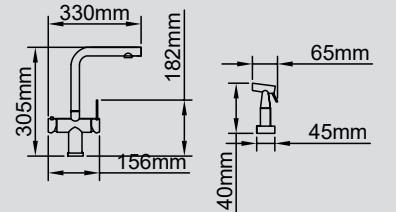

MAT SİYAH

Ürün Kodu 230.4422.4045.24
Özellik Spiralli
Seramik Kartuş