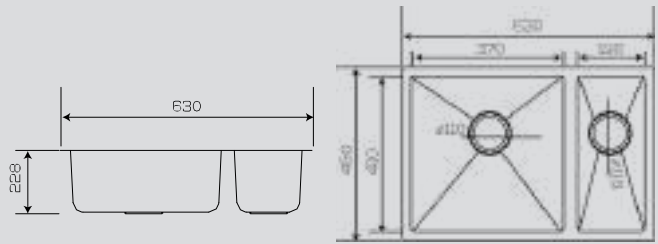

Teknik Özellikler

Kalınlık	1,2 mm
Teknoloji	El Yapımı
Kurulum	Tezgah Altı (Tezgaha sıfır kullanabilir.)
Ürün Ölçüsü	450x630x228
Kesim Ölçüsü	Şablon
Min. Kabin Ölçüsü	70 cm