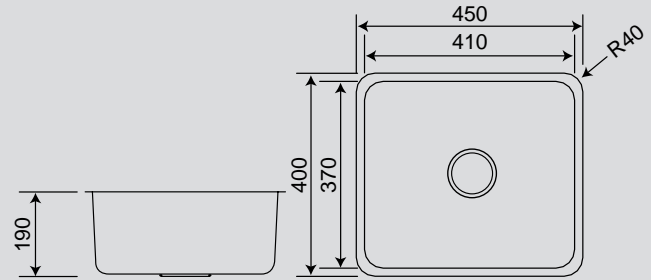

Kalınlık	0,8 mm
Kurulum	Tezgah Altı
Ürün Ölçüsü	400x450x190
Kesim Ölçüsü	Şablon
Min. Kabin Ölçüsü	50 cm

ALTIN

Ürün Kodu 530.1423.3040.24
Özellik PVD Kaplama

BAKIR

Ürün Kodu 530.1424.3040.24
Özellik PVD Kaplama