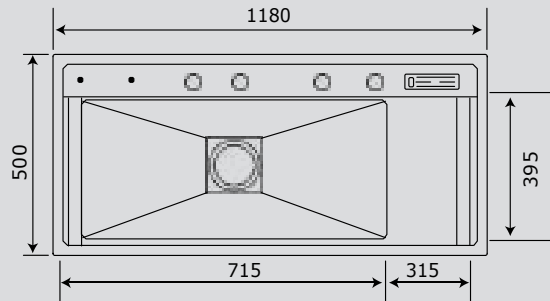

Teknik Özellikler

Kalınlık	1,2 mm
Teknoloji	El Yapımı
Kurulum	Tezgah Altı (Tezgaha sıfır kullanabilir.)
Ürün Ölçüsü	1180x500x210
Min. Kabin Ölçüsü	75 cm