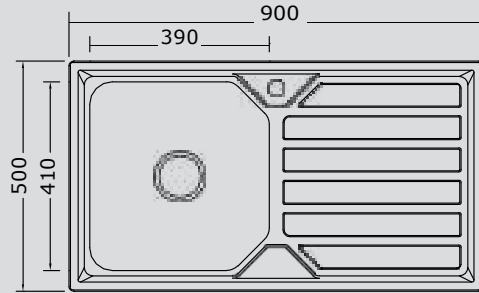

INOX

Ürün Kodu	532.1420.9050.22 SAĞ 532.1420.9050.23 SOL
Özellik	Orjinal

MAT INOX

Ürün Kodu	532.1421.9050.22 SAĞ 532.1421.9050.23 SOL
Özellik	Electroplating Kaplama

Teknik Özellikler

Kalınlık	0,8 mm
Teknoloji	Pres ve Dikiş
Kurulum	Tezgah Üstü
Ürün Ölçüsü	900x500x230
Kesim Ölçüsü	870x470
Min. Kabin Ölçüsü	60 cm