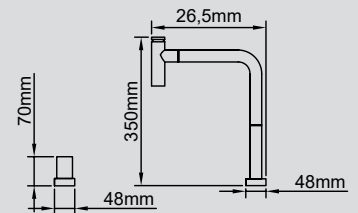

MAT SİYAH

Ürün Kodu 230.4422.4030.24
Renk Mat Siyah
Spiralli
Seramik Kartuş