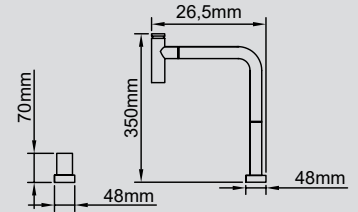

ÇELİK

Ürün Kodu 230.4420.4030.24
Özellik Spiralli
Seramik Kartuş