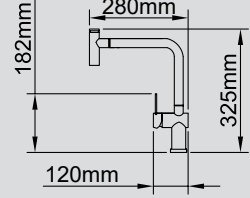

KROM

Ürün Kodu 230.4419.4035.24
Özellik Spiralli
Seramik Kartuş