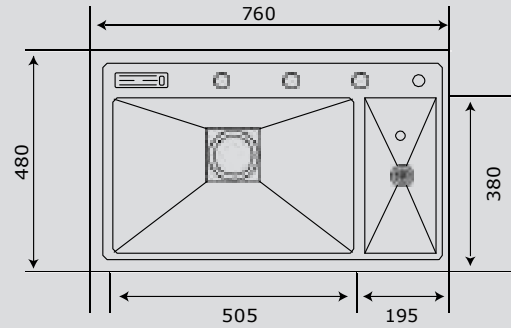

Crauf

INOX

Ürün Kodu	533.1420.1070.24
Özellik	Orjinal

FÜME SİYAH

Ürün Kodu	533.1422.1070.24
Özellik	PVD Kaplama

- Özel Sipariş üzerine getirilir.
- Aksesuarlarda evye ile aynı renktir.

Teknik Özellikler

Kalınlık	1,2 mm
Teknoloji	El Yapımı
Kurulum	Tezgah Altı (Tezgaha sıfır kullanabilir.)
Ürün Ölçüsü	760x480x210
Min. Kabin Ölçüsü	80 cm