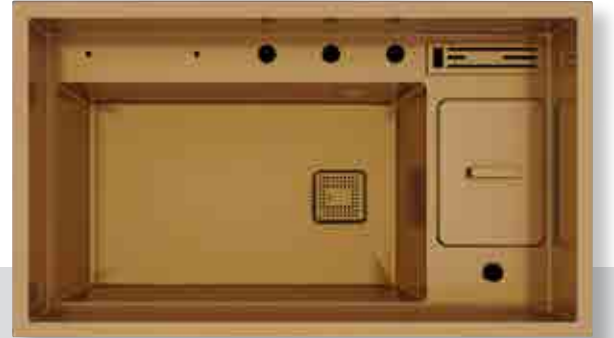

BAKIR

Ürün Kodu 533.1424.1060.24
Özellik PVD Kaplama

- Özel Sipariş üzerine getirilir.
- Aksesuarlarda evye ile aynı renktir.