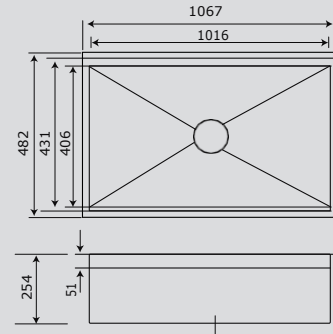

Teknik Özellikler

Kalınlık	1,5 mm
Teknoloji	El Yapımı
Kurulum	Tezgah Altı (Tezgaha sıfır kullanabilir.)
Ürün Ölçüsü	1067x482x254
Min. Kabin Ölçüsü	110 cm

Fiyata dahil aksesuarlar

ALTIN

Ürün Kodu 531.1423.2060.24
Özellik PVD Kaplama