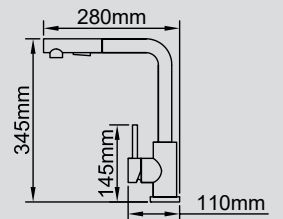

MAT SİYAH

Ürün Kodu 230.4422.4070.24
Özellik Spiralli
Seramik Kartuş