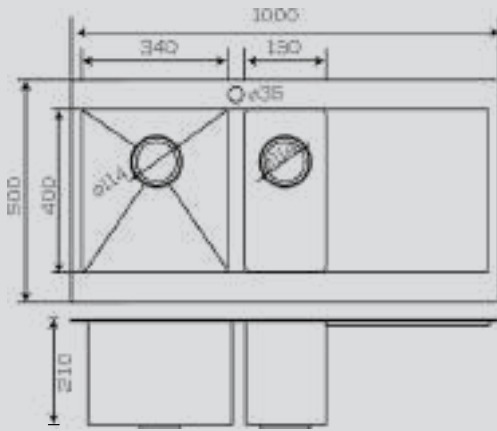

BAKIR

Ürün Kodu 530.2424.6302.24
Özellik PVD Kaplama

MAT GRİ

Ürün Kodu 530.2425.6302.24
Özellik Nano Teknoloji

ÇELİK

Ürün Kodu	535.2420.6175.22 SAÇ 535.2420.6175.23 SOL
Özellik	Orjinal
Kalınlık	1,2 mm
Teknoloji	El Yapımı
Kurulum	Tezgah Üstü
Ürün Ölçüsü	500x1000x210
Kesim Ölçüsü	475x975
Min. Kabin Ölçüsü	65 cm