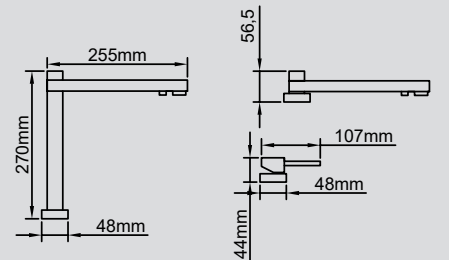

PESCE 4060

KROM

Ürün Kodu 230.4419.4060.24
Özellik Spiralli
Seramik Kartuş
90 Derece Eğilebilir

ÇELİK

Ürün Kodu 230.4420.4060.24
Özellik Spiralli
Seramik Kartuş
90 Derece Eğilebilir

MAT SİYAH

Ürün Kodu 230.4422.4060.24
Özellik Spiralli
Seramik Kartuş
90 Derece Eğilebilir