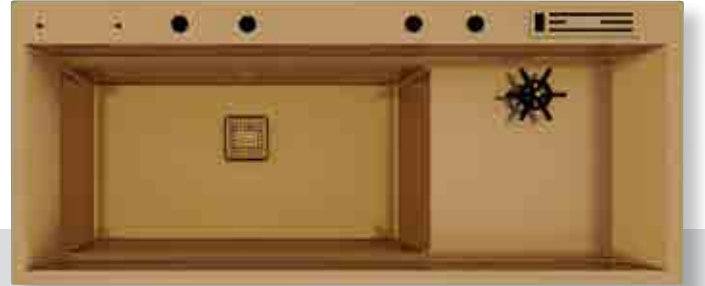

BAKIR

Ürün Kodu 539.1424.1080.24
Özellik PVD Kaplama

- Özel Sipariş üzerine getirilir.
- Aksesuarlarda evye ile aynı renktir.