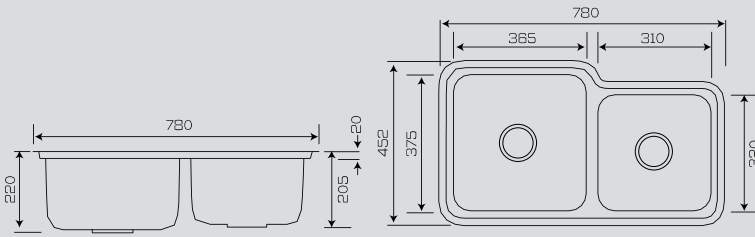

ALTIN

Ürün Kodu 530.1423.3050.24
Özellik PVD Kaplama

BAKIR

Ürün Kodu 530.1424.3050.24
Özellik PVD Kaplama

MAT GRİ

Ürün Kodu 530.1425.3050.24
Özellik Nano Teknoloji

INOX

Ürün Kodu	537.1420.3078.24
Özellik	Orjinal
Kalınlık	0,80 mm
Kurulum	Tezgah Altı
Ürün Ölçüsü	452x780x230
Kesim Ölçüsü	Şablon
Min. Kabin Ölçüsü	80 cm