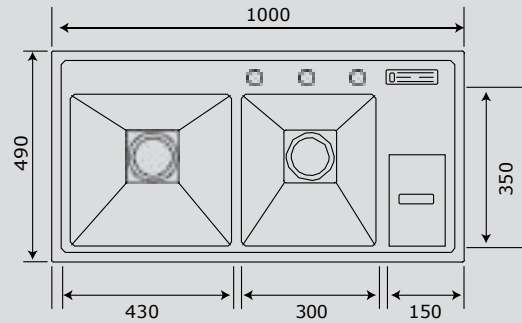

Teknik Özellikler

Kalınlık	1,2 mm
Teknoloji	El Yapımı
Kurulum	Tezgah Altı (Tezgaha sıfır kullanabilir.)
Ürün Ölçüsü	1000x490x210
Min. Kabin Ölçüsü	100 cm