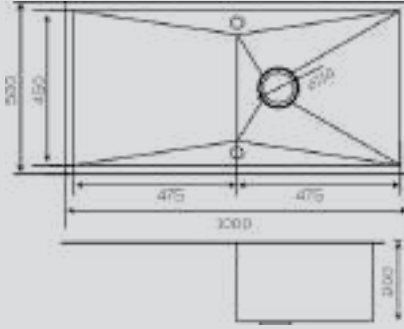

ÇELİK

Ürün Kodu	533.2420.5602.22 SAĞ 533.2420.5602.23 SOL
Özellik	Orjinal
Kalınlık	1,2 mm
Kurulum	Tezgah Sıfır
Ürün Ölçüsü	500x1000x200
Kesim Ölçüsü	450x950
Min. Kabin Ölçüsü	60 cm

Fiyata dahil aksesuarlar