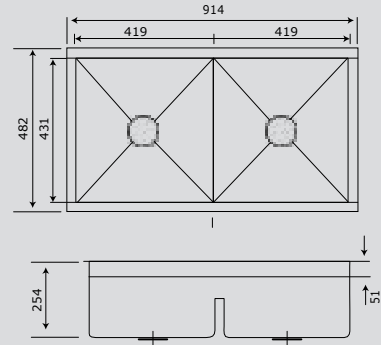

- Özel Sipariş üzerine getirilir.
- Aksesuarlarda evye ile aynı renktir.

Teknik Özellikler

Kalınlık	1,5 mm
Teknoloji	El Yapımı
Kurulum	Tezgah Altı (Tezgaha sıfır kullanabilir.)
Ürün Ölçüsü	914x482x254
Min. Kabin Ölçüsü	95 cm