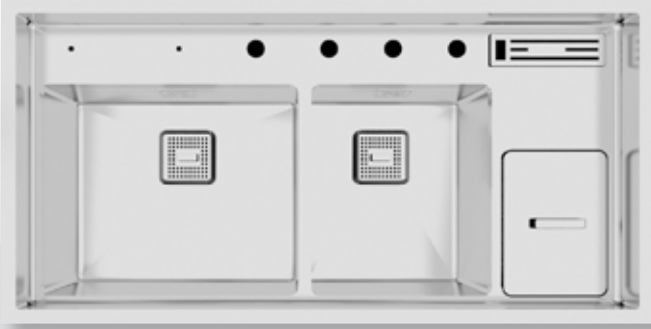

INOX

Ürün Kodu	539.1420.1065.24
Özellik	Orjinal