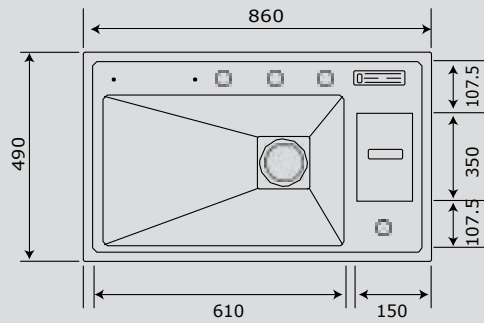

Teknik Özellikler

Kalınlık	1,2 mm
Teknoloji	El Yapımı
Kurulum	Tezgah Üstü
Ürün Ölçüsü	860x490x210
Min. Kabin Ölçüsü	80 cm