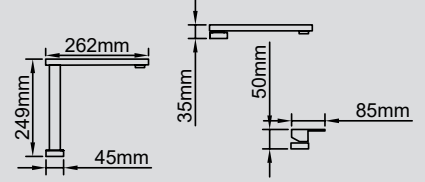

ÇELİK

Ürün Kodu 230.4420.4045.24
 Özellik Çelik
 Spiralli
 Seramik Kartuş

MAT SİYAH

Ürün Kodu 230.4422.4045.24
 Özellik Spiralli
 Seramik Kartuş

VERTİCE 4050

KROM

Ürün Kodu 230.4419.4050.24

Özellik Spiralli
Seramik Kartuş
Asansörlü