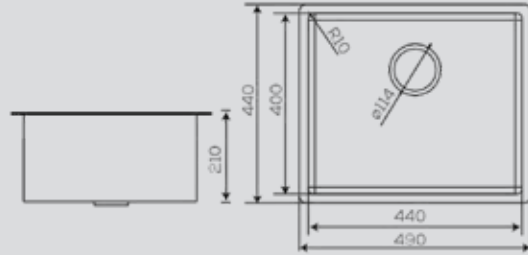

Teknik Özellikler

Kalınlık	1,2 mm
Teknoloji	El Yapımı
Kurulum	Tezgah Altı (Tezgaha sıfır kullanılabilir.)
Ürün Ölçüsü	440x490x210
Kesim Ölçüsü	Şablon
Min. Kabin Ölçüsü	60 cm

ALTIN

Ürün Kodu 530.2423.6049.24
Özellik PVD Kaplama