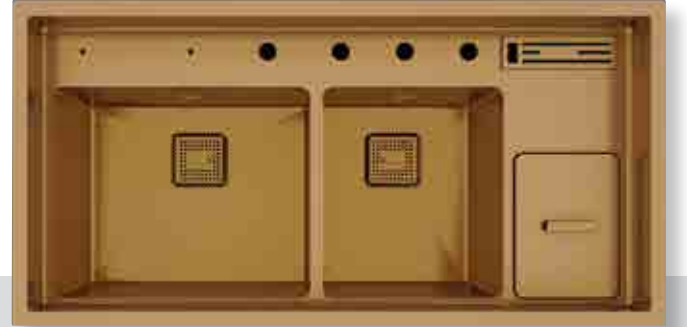

BAKIR

Ürün Kodu 539.1424.1065.24
Özellik PVD Kaplama

- Özel Sipariş üzerine getirilir.
- Aksesuarlarda evye ile aynı renktir.