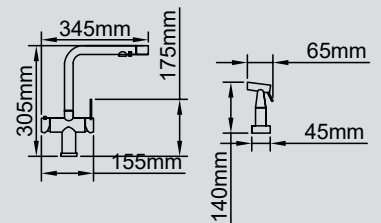

MAT SİYAH

Ürün Kodu 230.4422.4040.24
Özellik Spiralli
Seramik Kartuş
Aritma Su Çıkışı