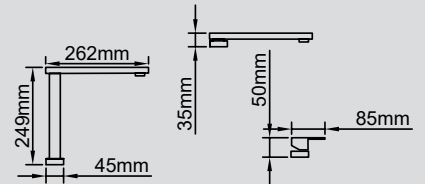

ÇELİK

Ürün Kodu 230.4420.4050.24

Özellik Spiralli
Seramik Kartuş
Asansörlü

MAT SİYAH

Ürün Kodu 230.4422.4050.24

Özellik Spiralli
Seramik Kartuş
Asansörlü

KROM

Ürün Kodu 230.4419.4055.24