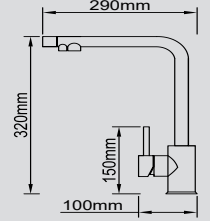

ÇELİK

Ürün Kodu 230.4420.4065.24
Özellik Seramik Kartuş
Aritma Su Çıkışlı