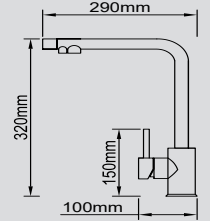

MAT SİYAH

Ürün Kodu 230.4422.4065.24
Özellik Seramik Kartuş
Aritma Su Çıkışlı