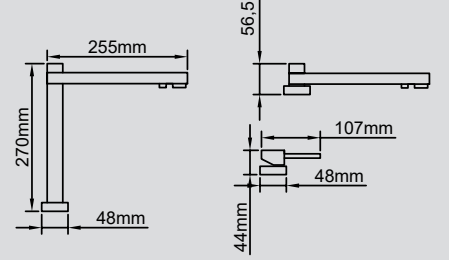

KROM

Ürün Kodu 230.4419.4055.24

Özellik Spiralli
Seramik Kartuş
Asansörlü
Aritma Su Çıkışı