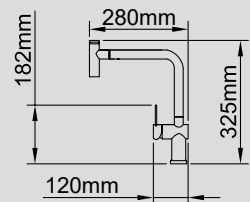

MAT SİYAH

Ürün Kodu 230.4422.4035.24
Özellik Spiralli
Seramik Kartuş