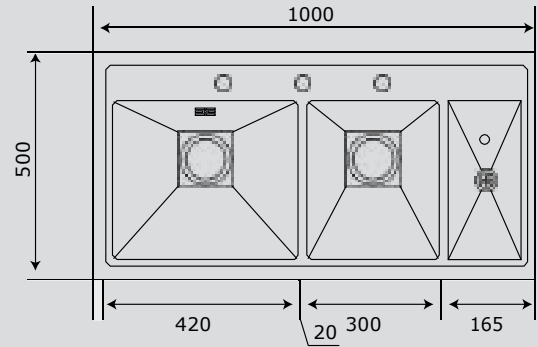

*Çerçeve Kalınlığı 4,00 mm'dir

Fiyata dahil aksesuarlar