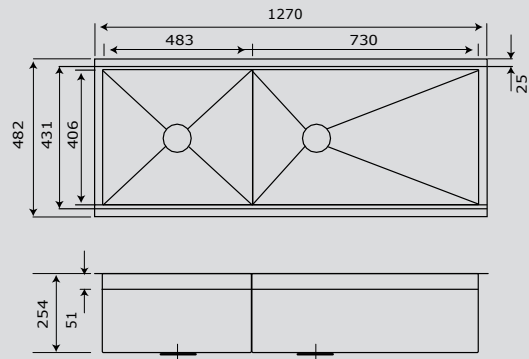

Teknik Özellikler

Kalınlık	1,5 mm
Teknoloji	El Yapımı
Kurulum	Tezgah Altı (Tezgaha sıfır kullanabilir.)
Ürün Ölçüsü	1270x482x254
Min. Kabin Ölçüsü	130 cm

- Özel Sipariş üzerine getirilir.
- Aksesuarlarda evye ile aynı renktir.