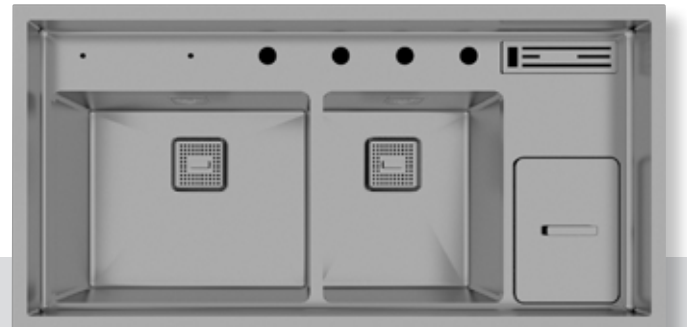

MAT GRİ

Ürün Kodu 539.1425.1065.24
Özellik Nano Teknoloji

- Özel Sipariş üzerine getirilir.
- Aksesuarlarda evye ile aynı renktir.