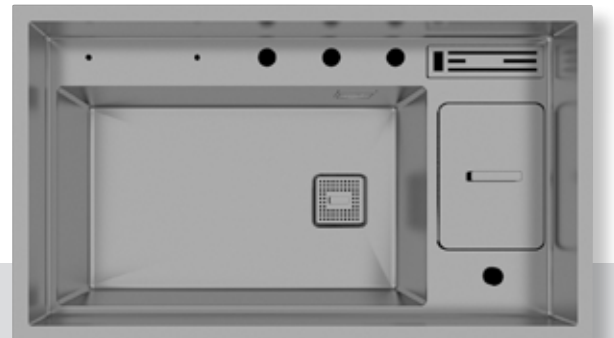

MAT GRİ

Ürün Kodu 533.1425.1060.24
Özellik Nano Teknoloji

- Özel Sipariş üzerine getirilir.
- Aksesuarlarda evye ile aynı renktir.