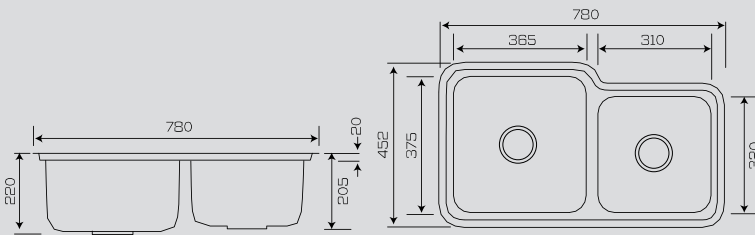

MAT INOX

Ürün Kodu	537.1421.3078.24
Özellik	Electroplating Kaplama
Kalınlık	0,80 mm
Kurulum	Tezgah Altı
Ürün Ölçüsü	452x780x230
Kesim Ölçüsü	Şablon
Min. Kabin Ölçüsü	80 cm