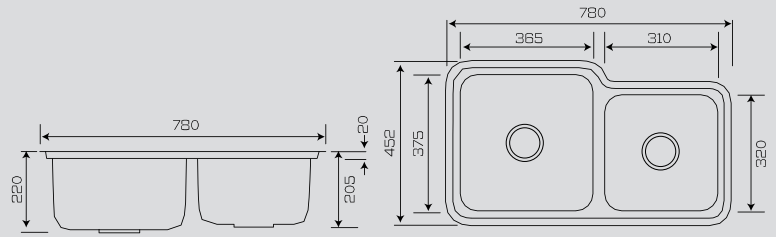

FÜME SİYAH

Ürün Kodu	537.1422.3078.24
Özellik	PVD Kaplama
Kalınlık	0,80 mm
Kurulum	Tezgah Altı
Ürün Ölçüsü	452x780x230
Kesim Ölçüsü	Şablon
Min. Kabin Ölçüsü	80 cm