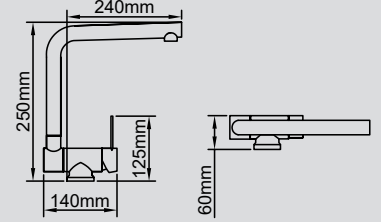

KROM

Ürün Kodu 230.4419.4060.24
Özellik Spiralli
Seramik Kartuş
90 Derece Eğilebilir