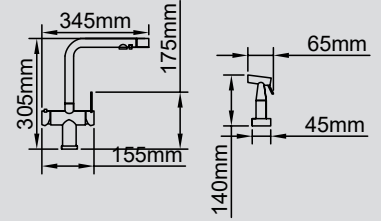

KROM

Ürün Kodu 230.4419.4040.24
Özellik Spiralli
Seramik Kartuş
Aritma Su Çıkışı