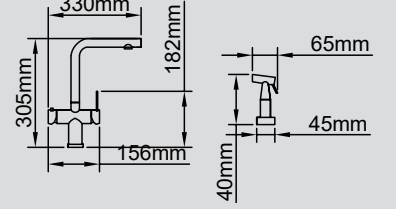

ÇELİK

Ürün Kodu 230.4420.4040.24
Özellik Spiralli
Seramik Kartuş
Aritma Su Çıkışı

MAT SİYAH

Ürün Kodu 230.4422.4040.24
Özellik Spiralli
Seramik Kartuş
Aritma Su Çıkışı

KROM

Ürün Kodu 230.4419.4045.24
 Özellik Krom
 Spiralli
 Seramik Kartuş