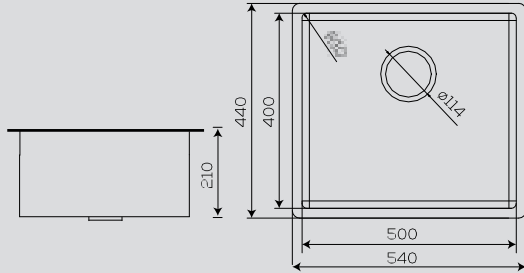

Teknik Özellikler

Kalınlık	1,2 mm
Teknoloji	El Yapımı
Kurulum	Tezgah Altı (Tezgaha sıfır kullanılabilir.)
Ürün Ölçüsü	440x490x210
Kesim Ölçüsü	Şablon
Min. Kabin Ölçüsü	60 cm

ALTIN

Ürün Kodu 530.2423.6049.24
Özellik PVD Kaplama

Teknik Özellikler

Kalınlık	1,2 mm
Teknoloji	El Yapımı
Kurulum	Tezgah Altı (Tezgaha sıfır kullanabilir.)
Ürün Ölçüsü	440x540x210
Kesim Ölçüsü	Şablon
Min. Kabin Ölçüsü	65 cm

ALTIN

Ürün Kodu 530.2423.6054.24
Özellik PVD Kaplama