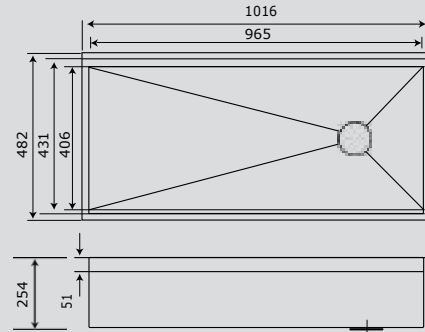

- Özel Sipariş üzerine getirilir.
- Aksesuarlarda evye ile aynı renktir.

Teknik Özellikler

Kalınlık	1,5 mm
Teknoloji	El Yapımı
Kurulum	Tezgah Altı (Tezgaha sıfır kullanabilir.)
Ürün Ölçüsü	1016x482x254
Min. Kabin Ölçüsü	105 cm