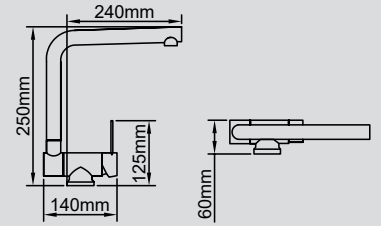

PESCE 4060

KROM

Ürün Kodu 230.4419.4060.24
Özellik Spiralli
Seramik Kartuş
90 Derece Eğilebilir

ÇELİK

Ürün Kodu 230.4420.4060.24
Özellik Spiralli
Seramik Kartuş
90 Derece Eğilebilir

MAT SİYAH

Ürün Kodu 230.4422.4060.24
Özellik Spiralli
Seramik Kartuş
90 Derece Eğilebilir