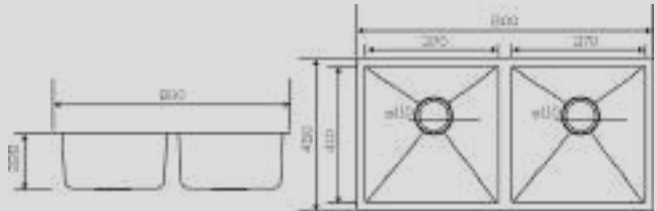

Teknik Özellikler

Kalınlık	1,2 mm
Teknoloji	El Yapımı
Kurulum	Tezgah Altı (Tezgaha sıfır kullanabilir.)
Ürün Ölçüsü	450x800x228
Kesim Ölçüsü	Şablon
Min. Kabin Ölçüsü	85 cm

ALTIN

Ürün Kodu 537.2423.6080.24
Özellik PVD Kaplama