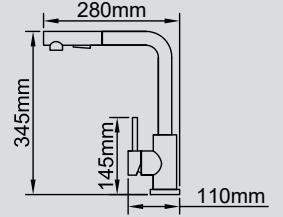

ÇELİK

Ürün Kodu 230.4420.4070.24
Özellik Spiralli
Seramik Kartuş