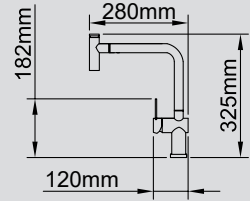

ÇELİK

Ürün Kodu 230.4420.4035.24
Özellik Spiralli
Seramik Kartuş