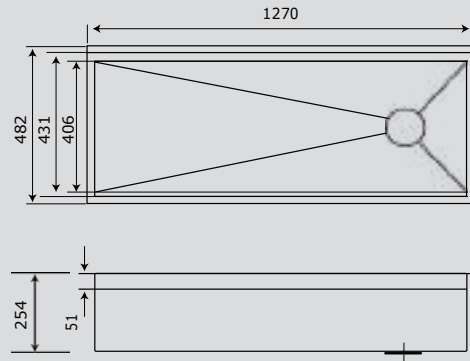

- Özel Sipariş üzerine getirilir.
- Aksesuarlarda evye ile aynı renktir.

Teknik Özellikler

Kalınlık	1,5 mm
Teknoloji	El Yapımı
Kurulum	Tezgah Altı (Tezgaha sıfır kullanabilir.)
Ürün Ölçüsü	1270x482x254
Min. Kabin Ölçüsü	130 cm