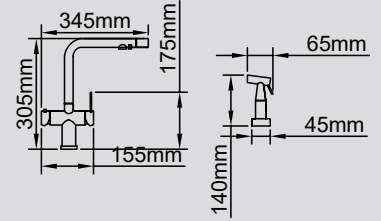

ÇELİK

Ürün Kodu 230.4420.4040.24
Özellik Spiralli
Seramik Kartuş
Aritma Su Çıkışı