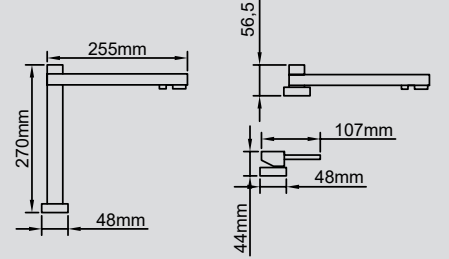

ÇELİK

Ürün Kodu 230.4420.4055.24

Özellik Spiralli
Seramik Kartuş
Asansörlü
Aritma Su Çıkışı