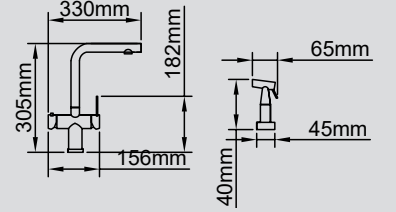

ÇELİK

Ürün Kodu 230.4420.4045.24
Özellik Çelik
Spiralli
Seramik Kartuş