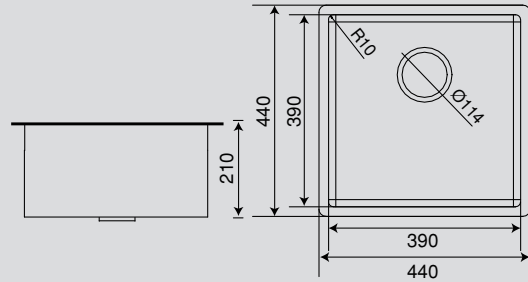

Kalınlık	1,2 mm
Teknoloji	El Yapımı
Kurulum	Tezgah Altı (Tezgaha sıfır kullanılabilir.)
Ürün Ölçüsü	440x440x210
Kesim Ölçüsü	Şablon
Min. Kabin Ölçüsü	55 cm

ALTIN

Ürün Kodu 530.2423.6044.24
Özellik PVD Kaplama