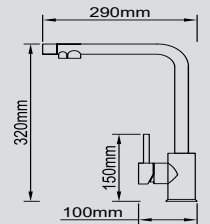

ATTIVO 4065

KROM

Ürün Kodu 230.4419.4065.24
Özellik Seramik Kartuş
Aritma Su Çıkışlı

ÇELİK

Ürün Kodu 230.4420.4065.24
Özellik Seramik Kartuş
Aritma Su Çıkışlı

MAT SİYAH

Ürün Kodu 230.4422.4065.24
Özellik Seramik Kartuş
Aritma Su Çıkışlı