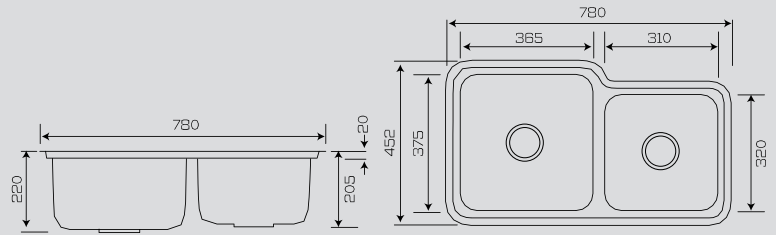

MAT GRİ

Ürün Kodu	537.1425.3078.24
Özellik	Nano Teknoloji
Kalınlık	0,80 mm
Kurulum	Tezgah Altı
Ürün Ölçüsü	452x780x230
Kesim Ölçüsü	Şablon
Min. Kabin Ölçüsü	80 cm