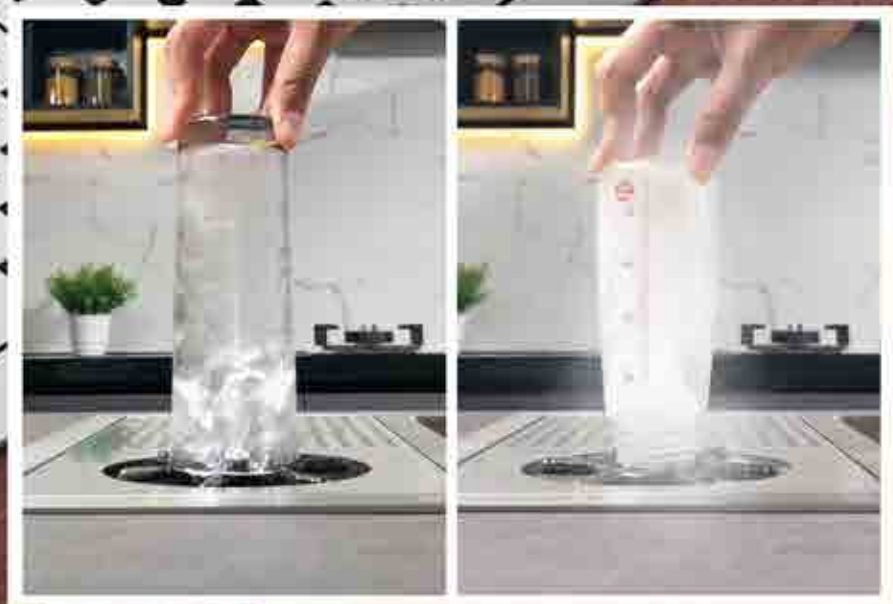

Crauf

INOX

Ürün Kodu	533.1420.1070.24
Özellik	Orjinal

FÜME SİYAH

Ürün Kodu	533.1422.1070.24
Özellik	PVD Kaplama

- Özel Sipariş üzerine getirilir.
- Aksesuarlarda evye ile aynı renktir.

Teknik Özellikler

Kalınlık	1,2 mm
Teknoloji	El Yapımı
Kurulum	Tezgah Altı (Tezgaha sıfır kullanabilir.)
Ürün Ölçüsü	760x480x210
Min. Kabin Ölçüsü	80 cm