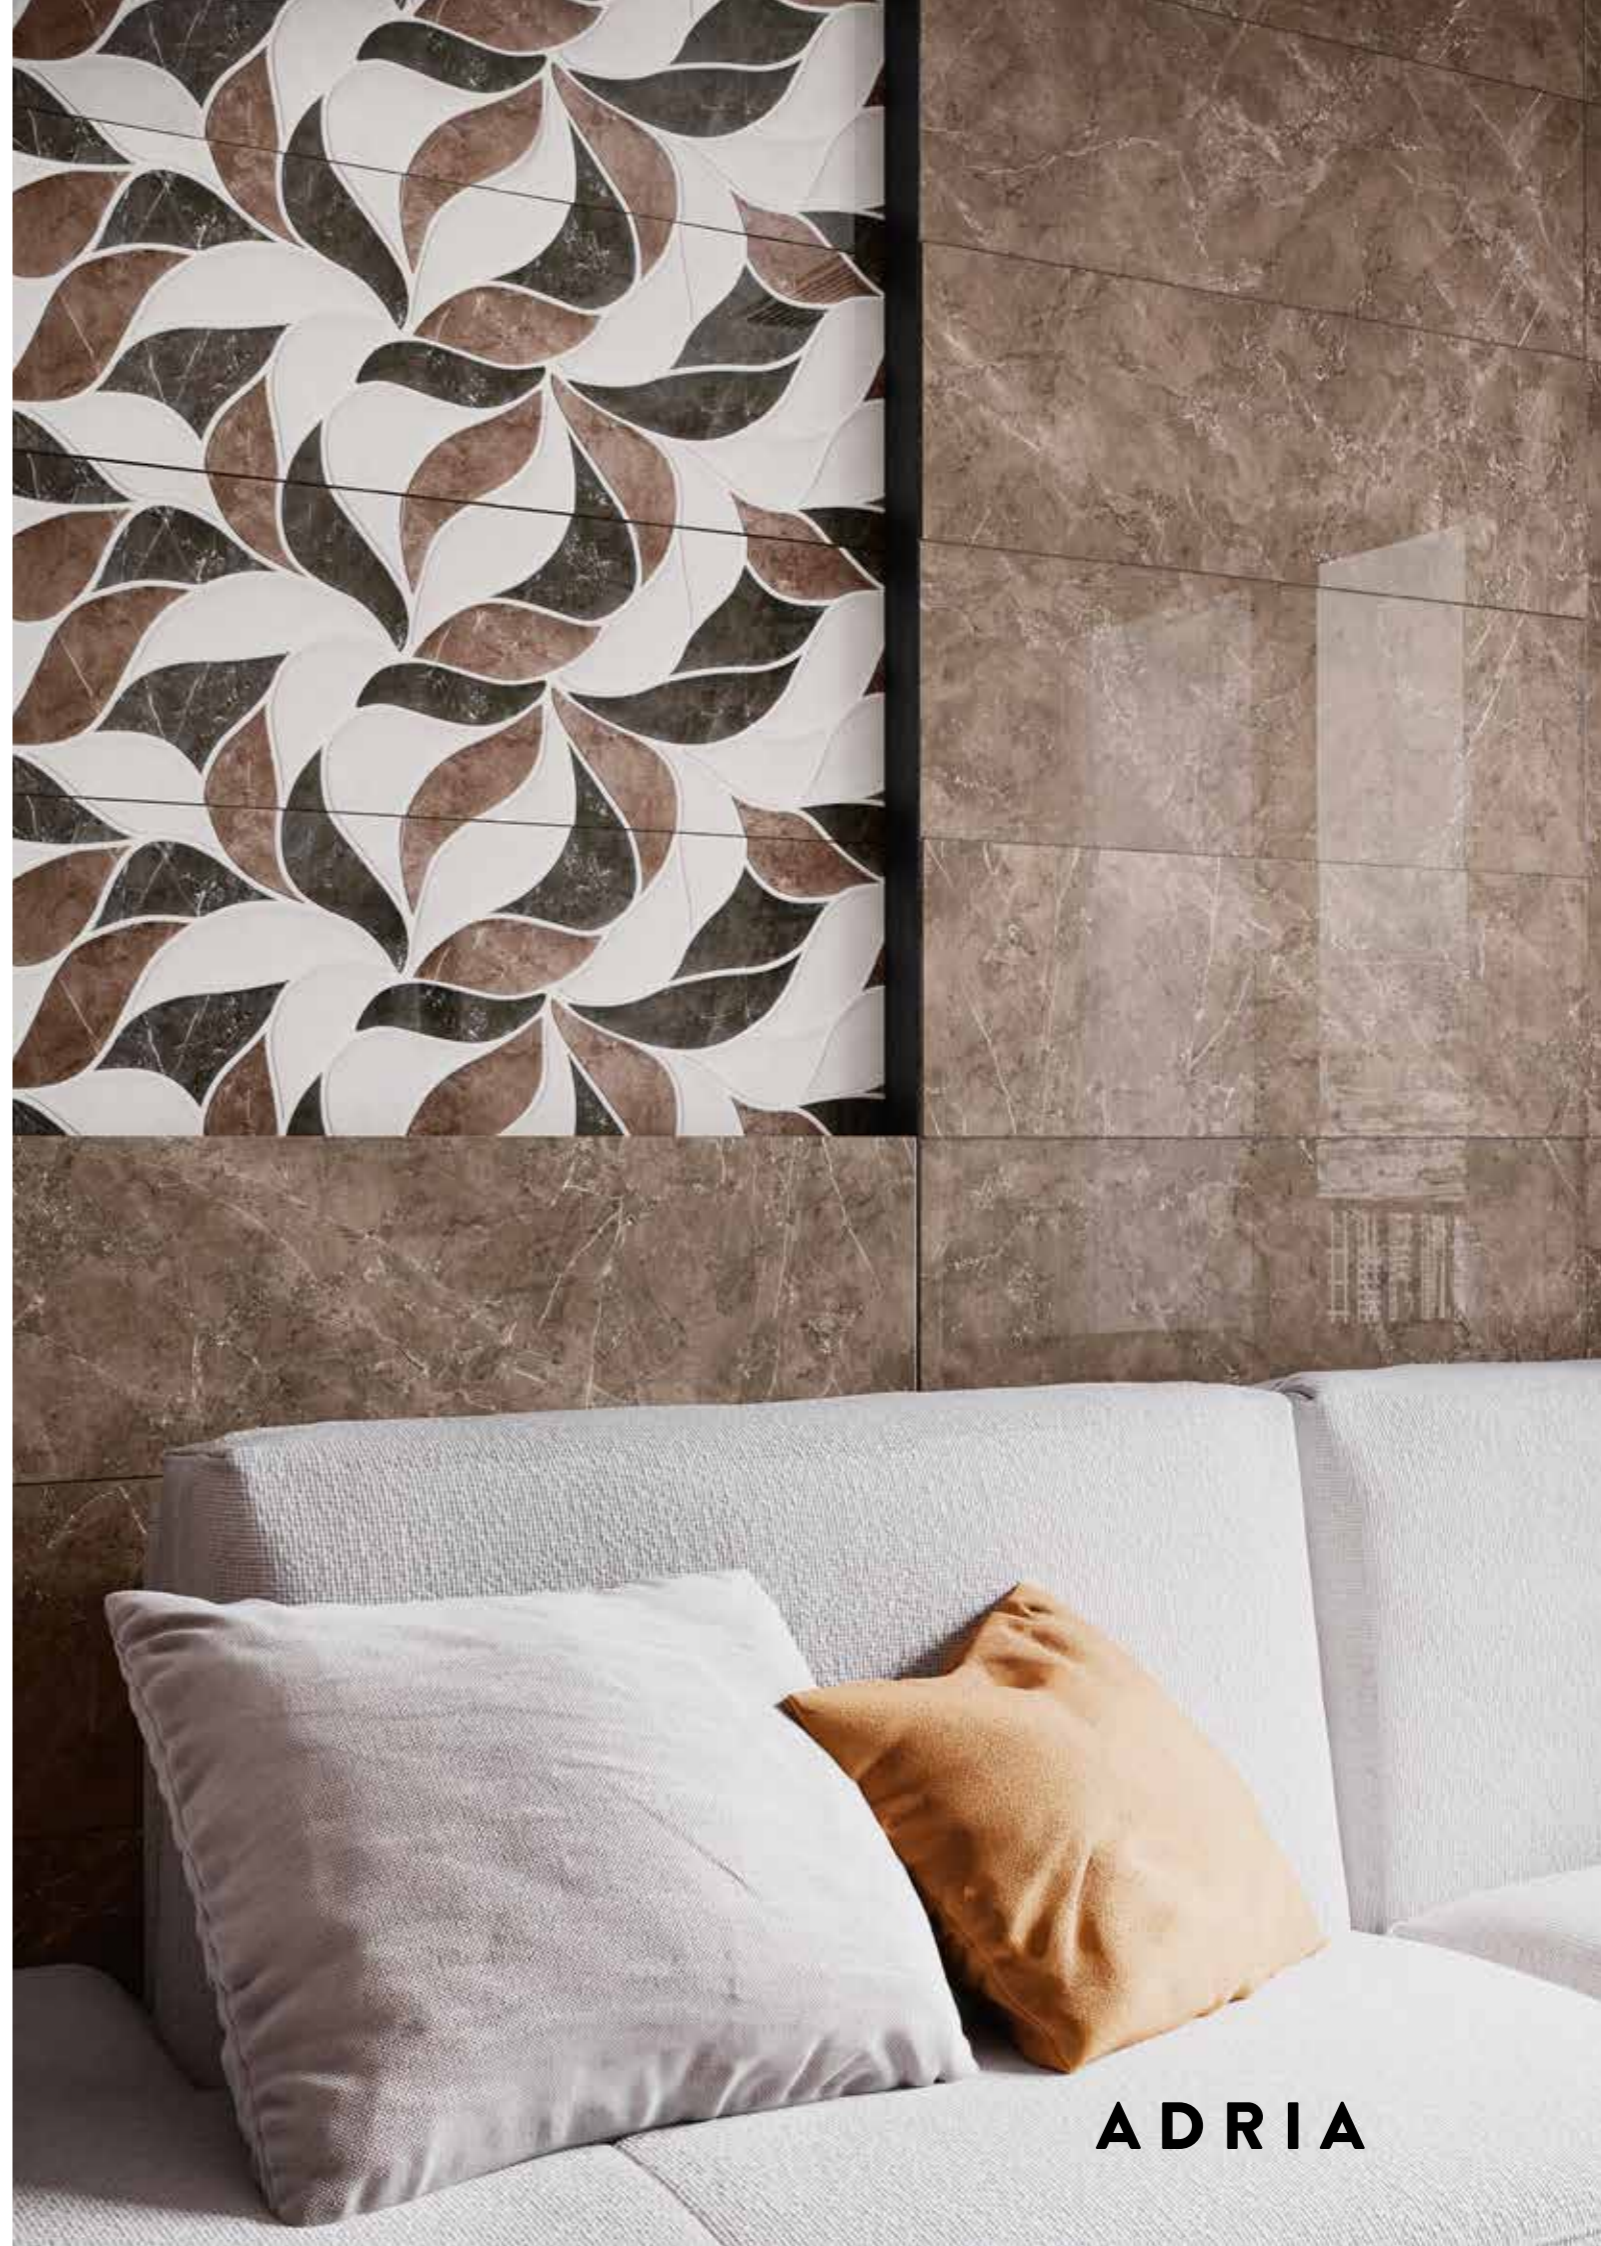

45x45 18x18" ANTRASIT ANTHRACITE

GR V3

45x45 18x18" KAHVE BROWN

GR V3

45x45 18x18" BEYAZ WHITE

GR V3

ADRIA

DELTA