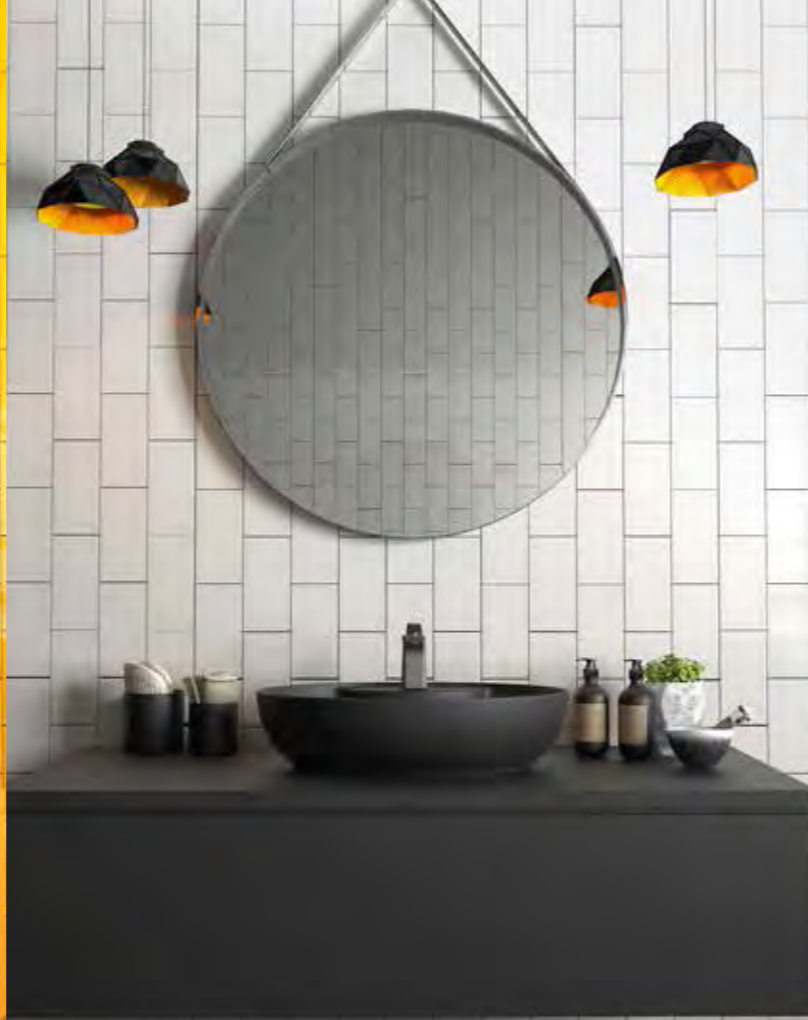

10x20 4x8"
PARLAK BEYAZ
GLOSSY WHITE

10x20 4x8"
MAT BEYAZ
MATT WHITE

10x30 4x12"
PARLAK BEYAZ
GLOSSY WHITE

10x30 4x12"
MAT BEYAZ
MATT WHITE

10x20 4x8"
BLUE

10x20 4x8"
CORAL

10x20 4x8"
YELLOW

10x20 4x8"
ORANGE