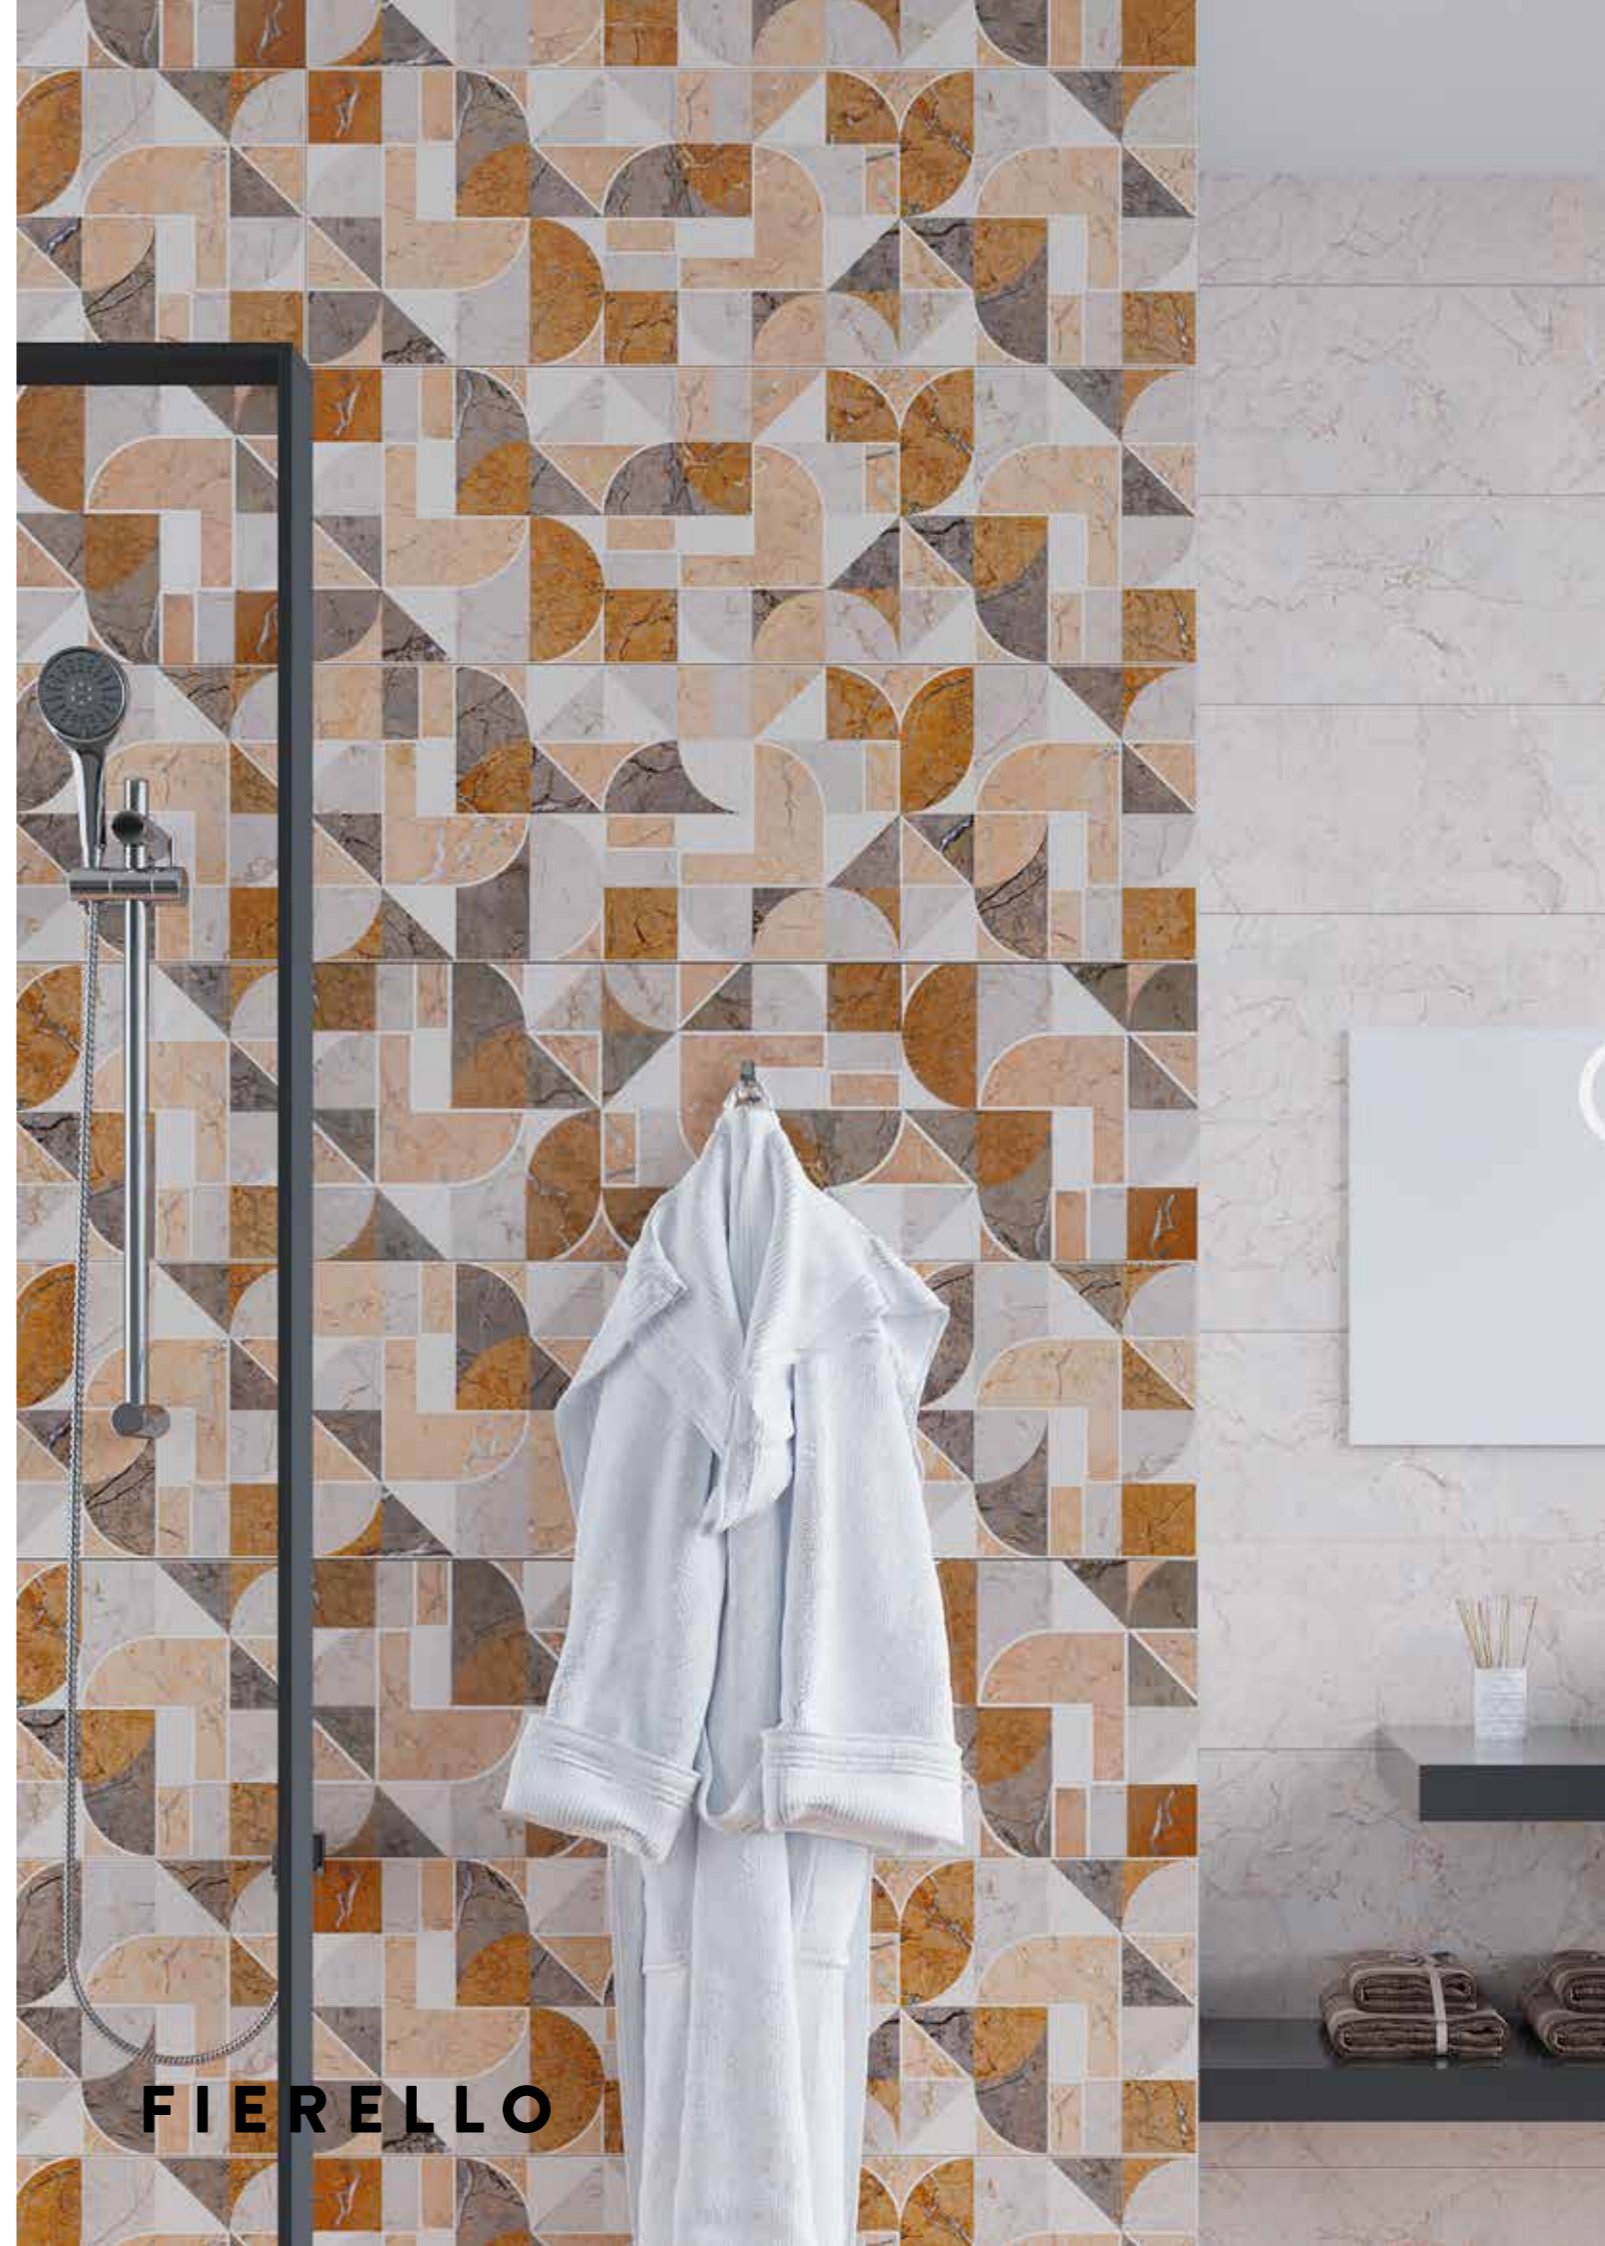

45x45 18x18" SMOKE

GRV³

30x90 12x36" SALMON 

30x90 12x36" SALMON DEKOFON DECOFON 

45x45 18x18" SALMON 

30x90 12x36" ANTHRACITE 

30x90 12x36" ANTHRACITE DEKOFON DECOFON 

45x45 18x18" ANTHRACITE 