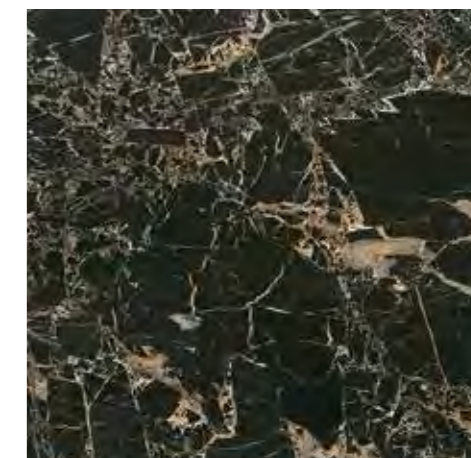

NANO

tp GR H V³

NANO

60x60 24x24" BLACK

tp GR H V³