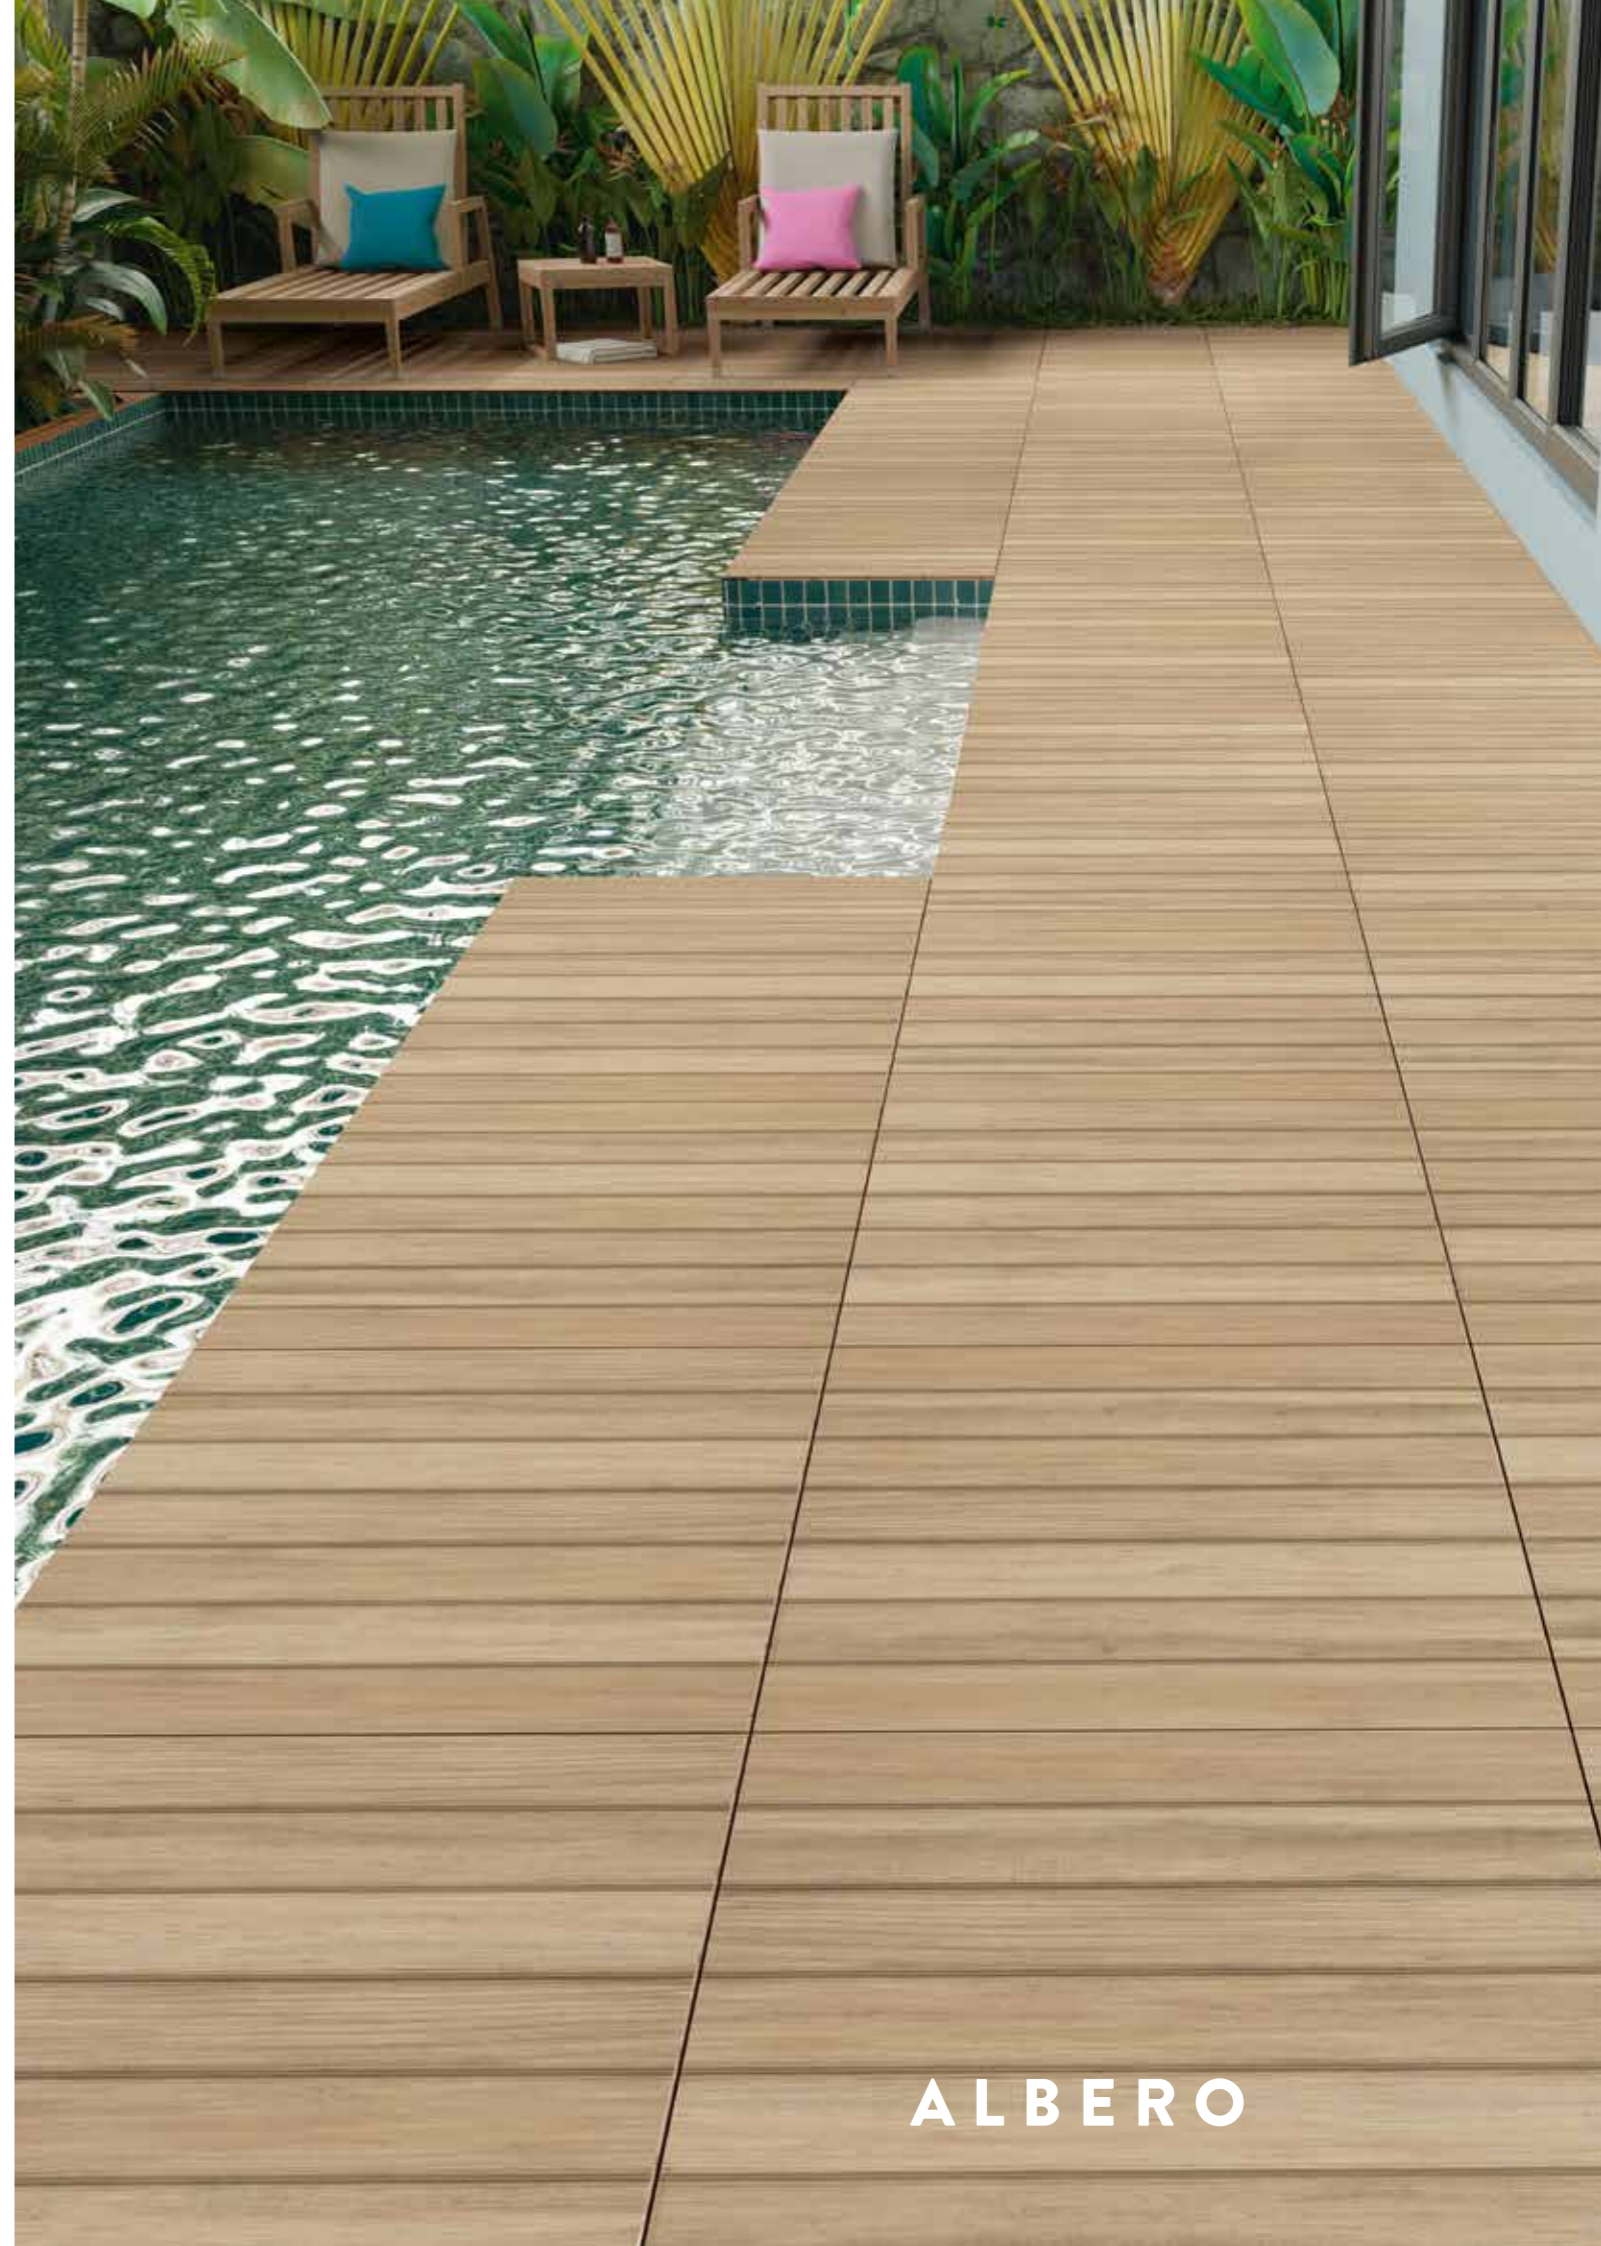

50x50 20x20" BONE

MV³

50x50 20x20" BEJ BEIGE

MV³

50x50 20x20" KAHVE BROWN

MV³

ALBERO

COUNTRY