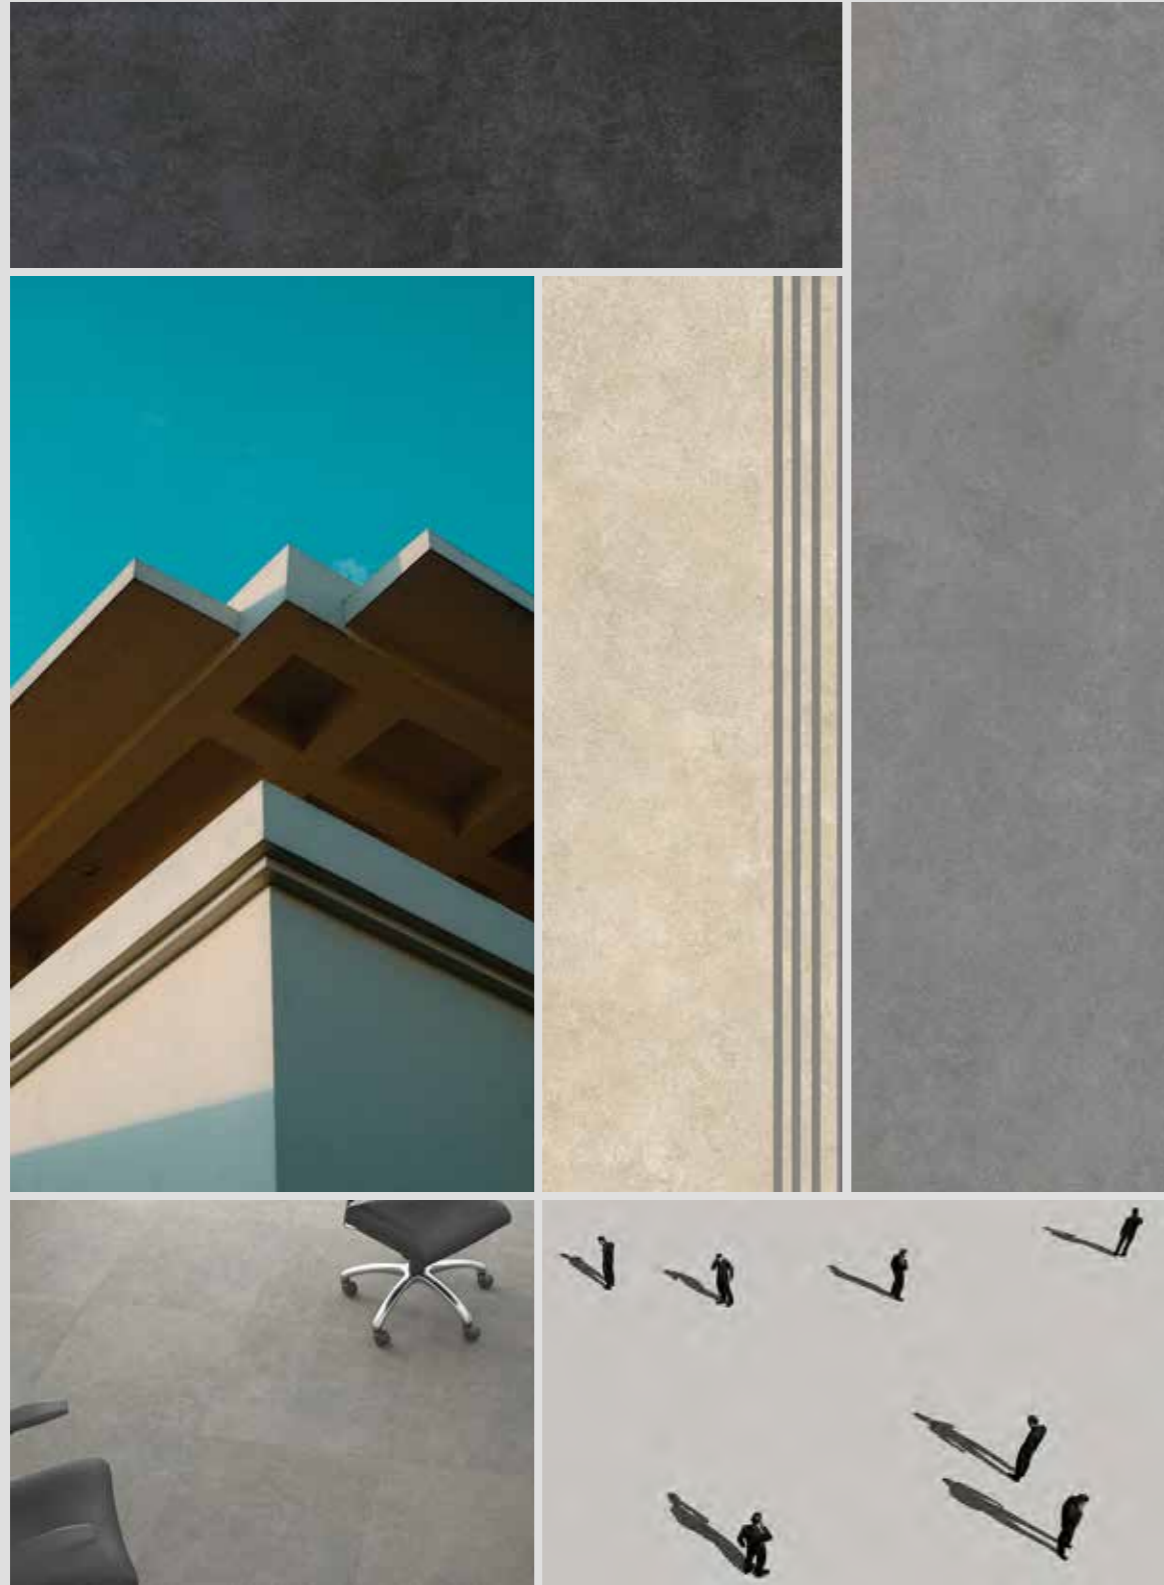

60x120 24x48" ANTRASİT ANTHRACITE

tp R sl G v² | tp R M v²