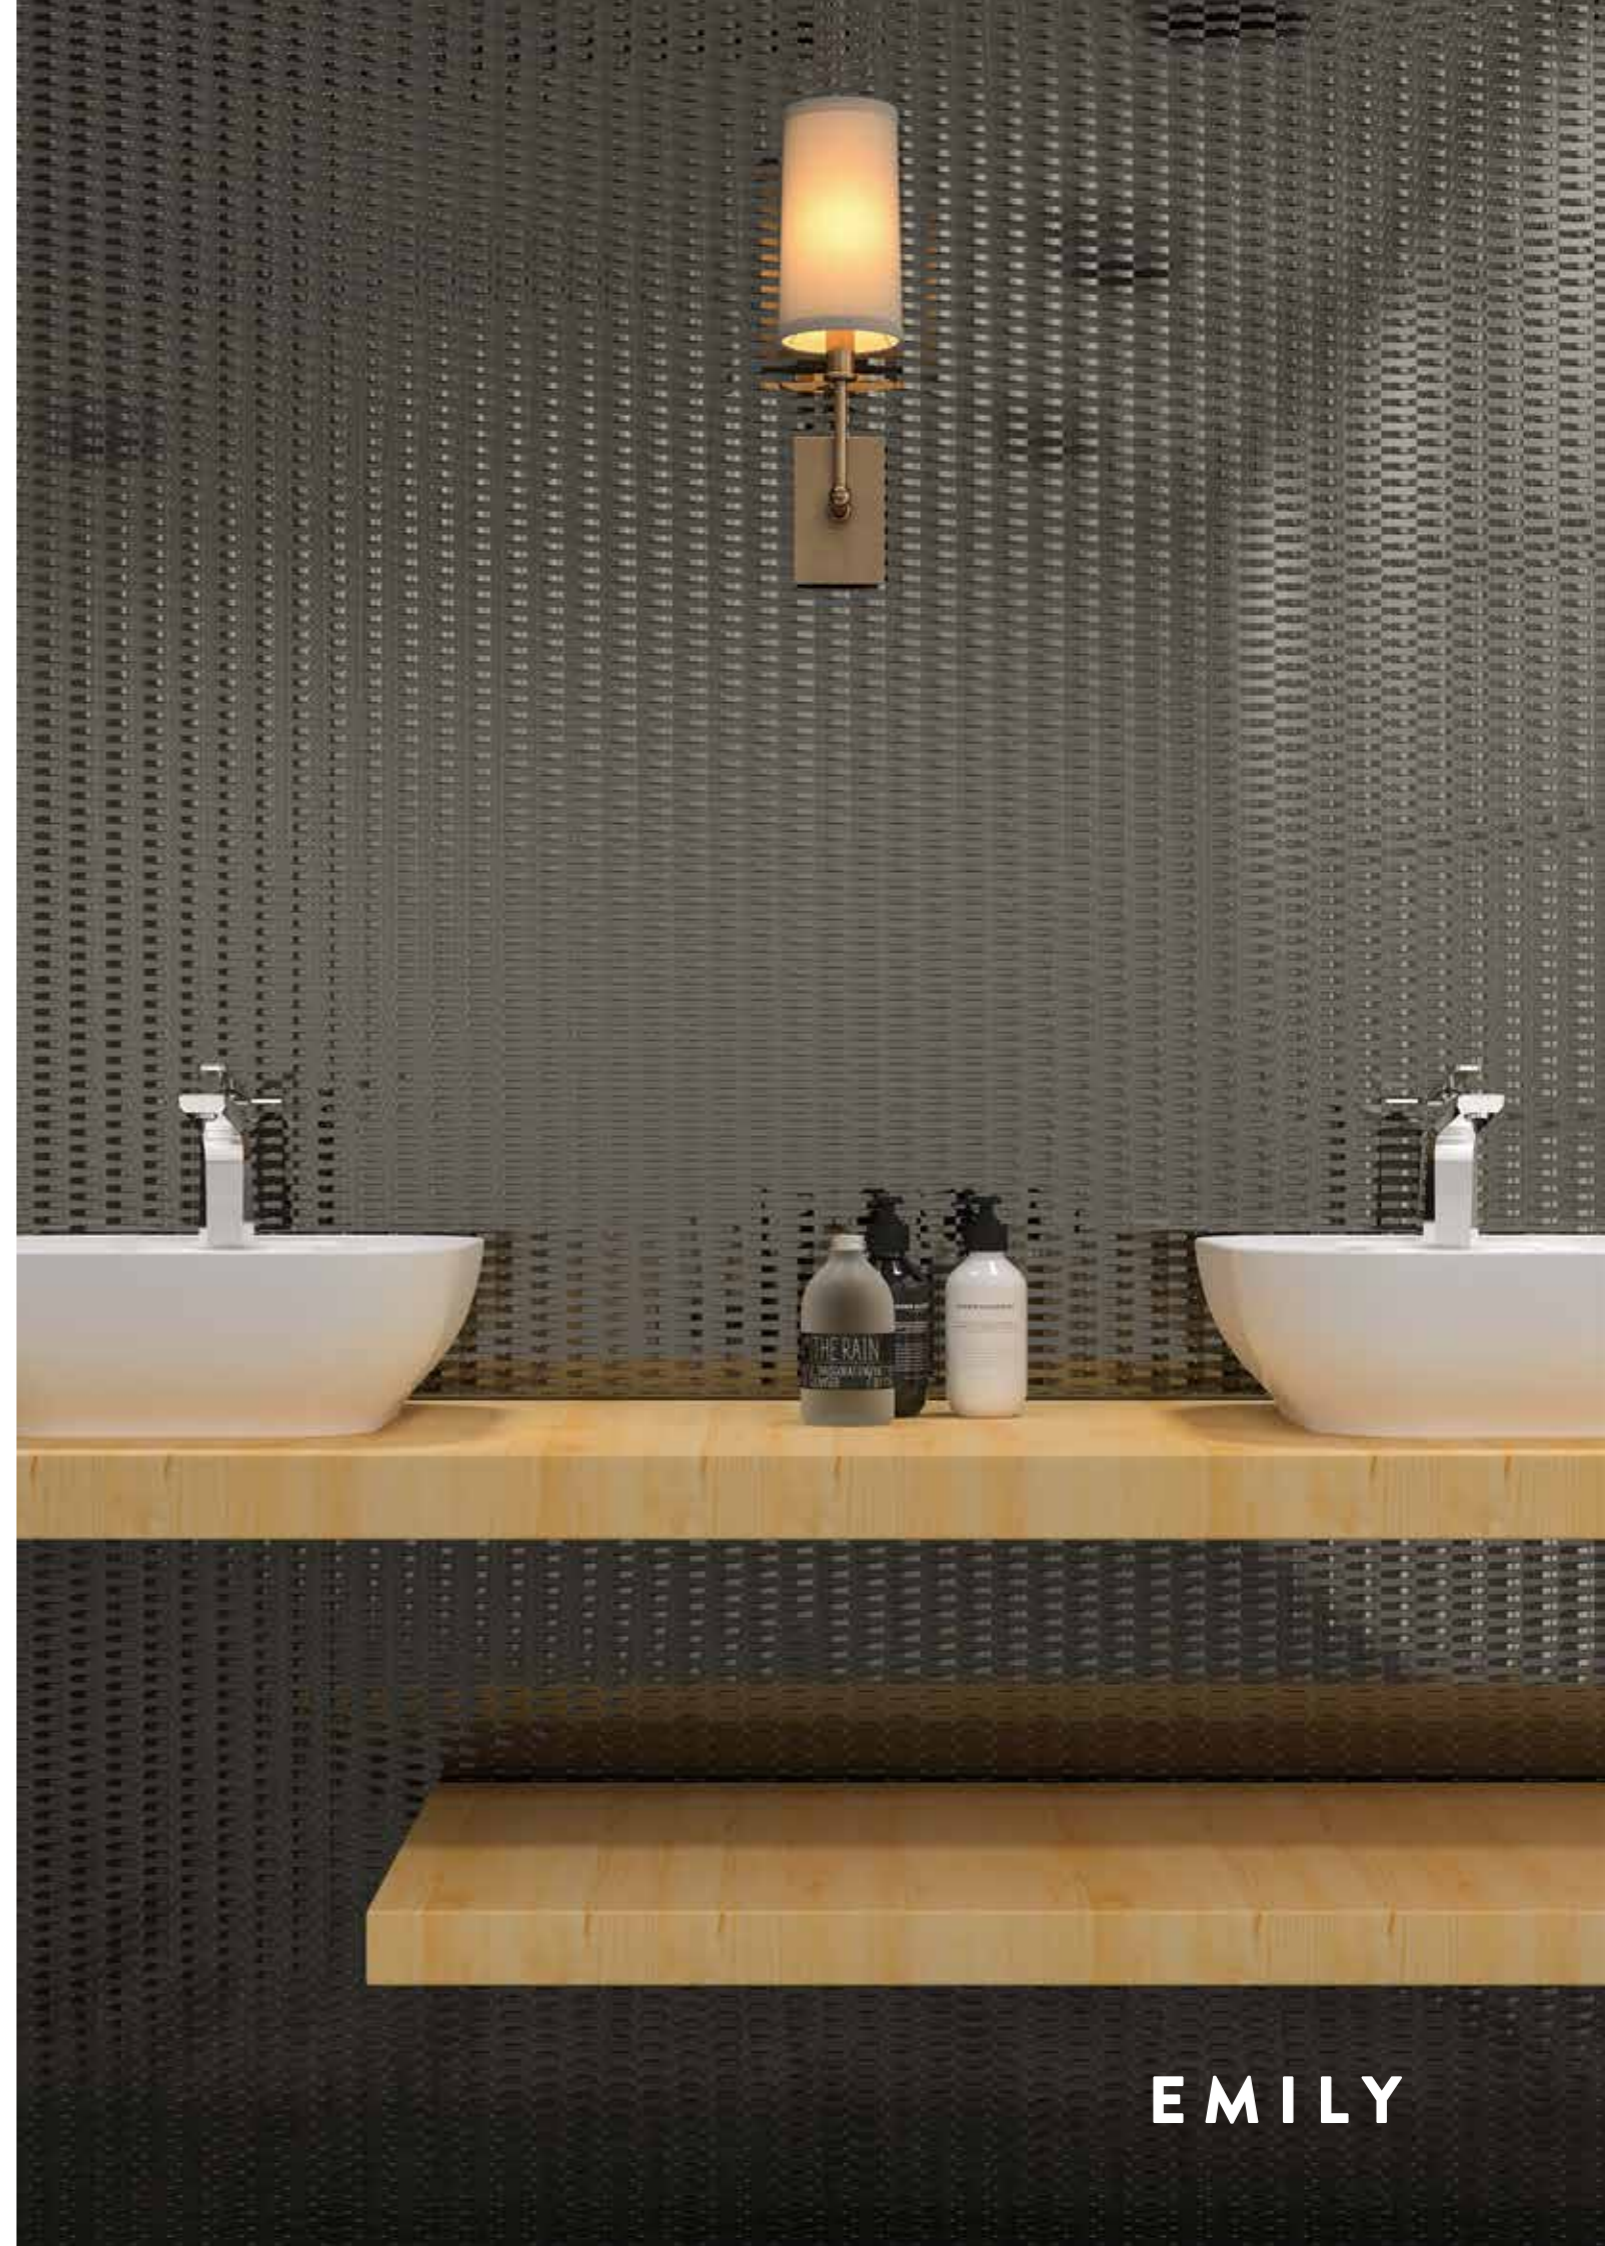

Bu ürünün yüzeyi asitlere karşı çok hassastır. Asidik temizleyicilerle temizlemeyiniz.
The surface of this product is very sensitive to acids. Don't use acidic agents for cleaning.