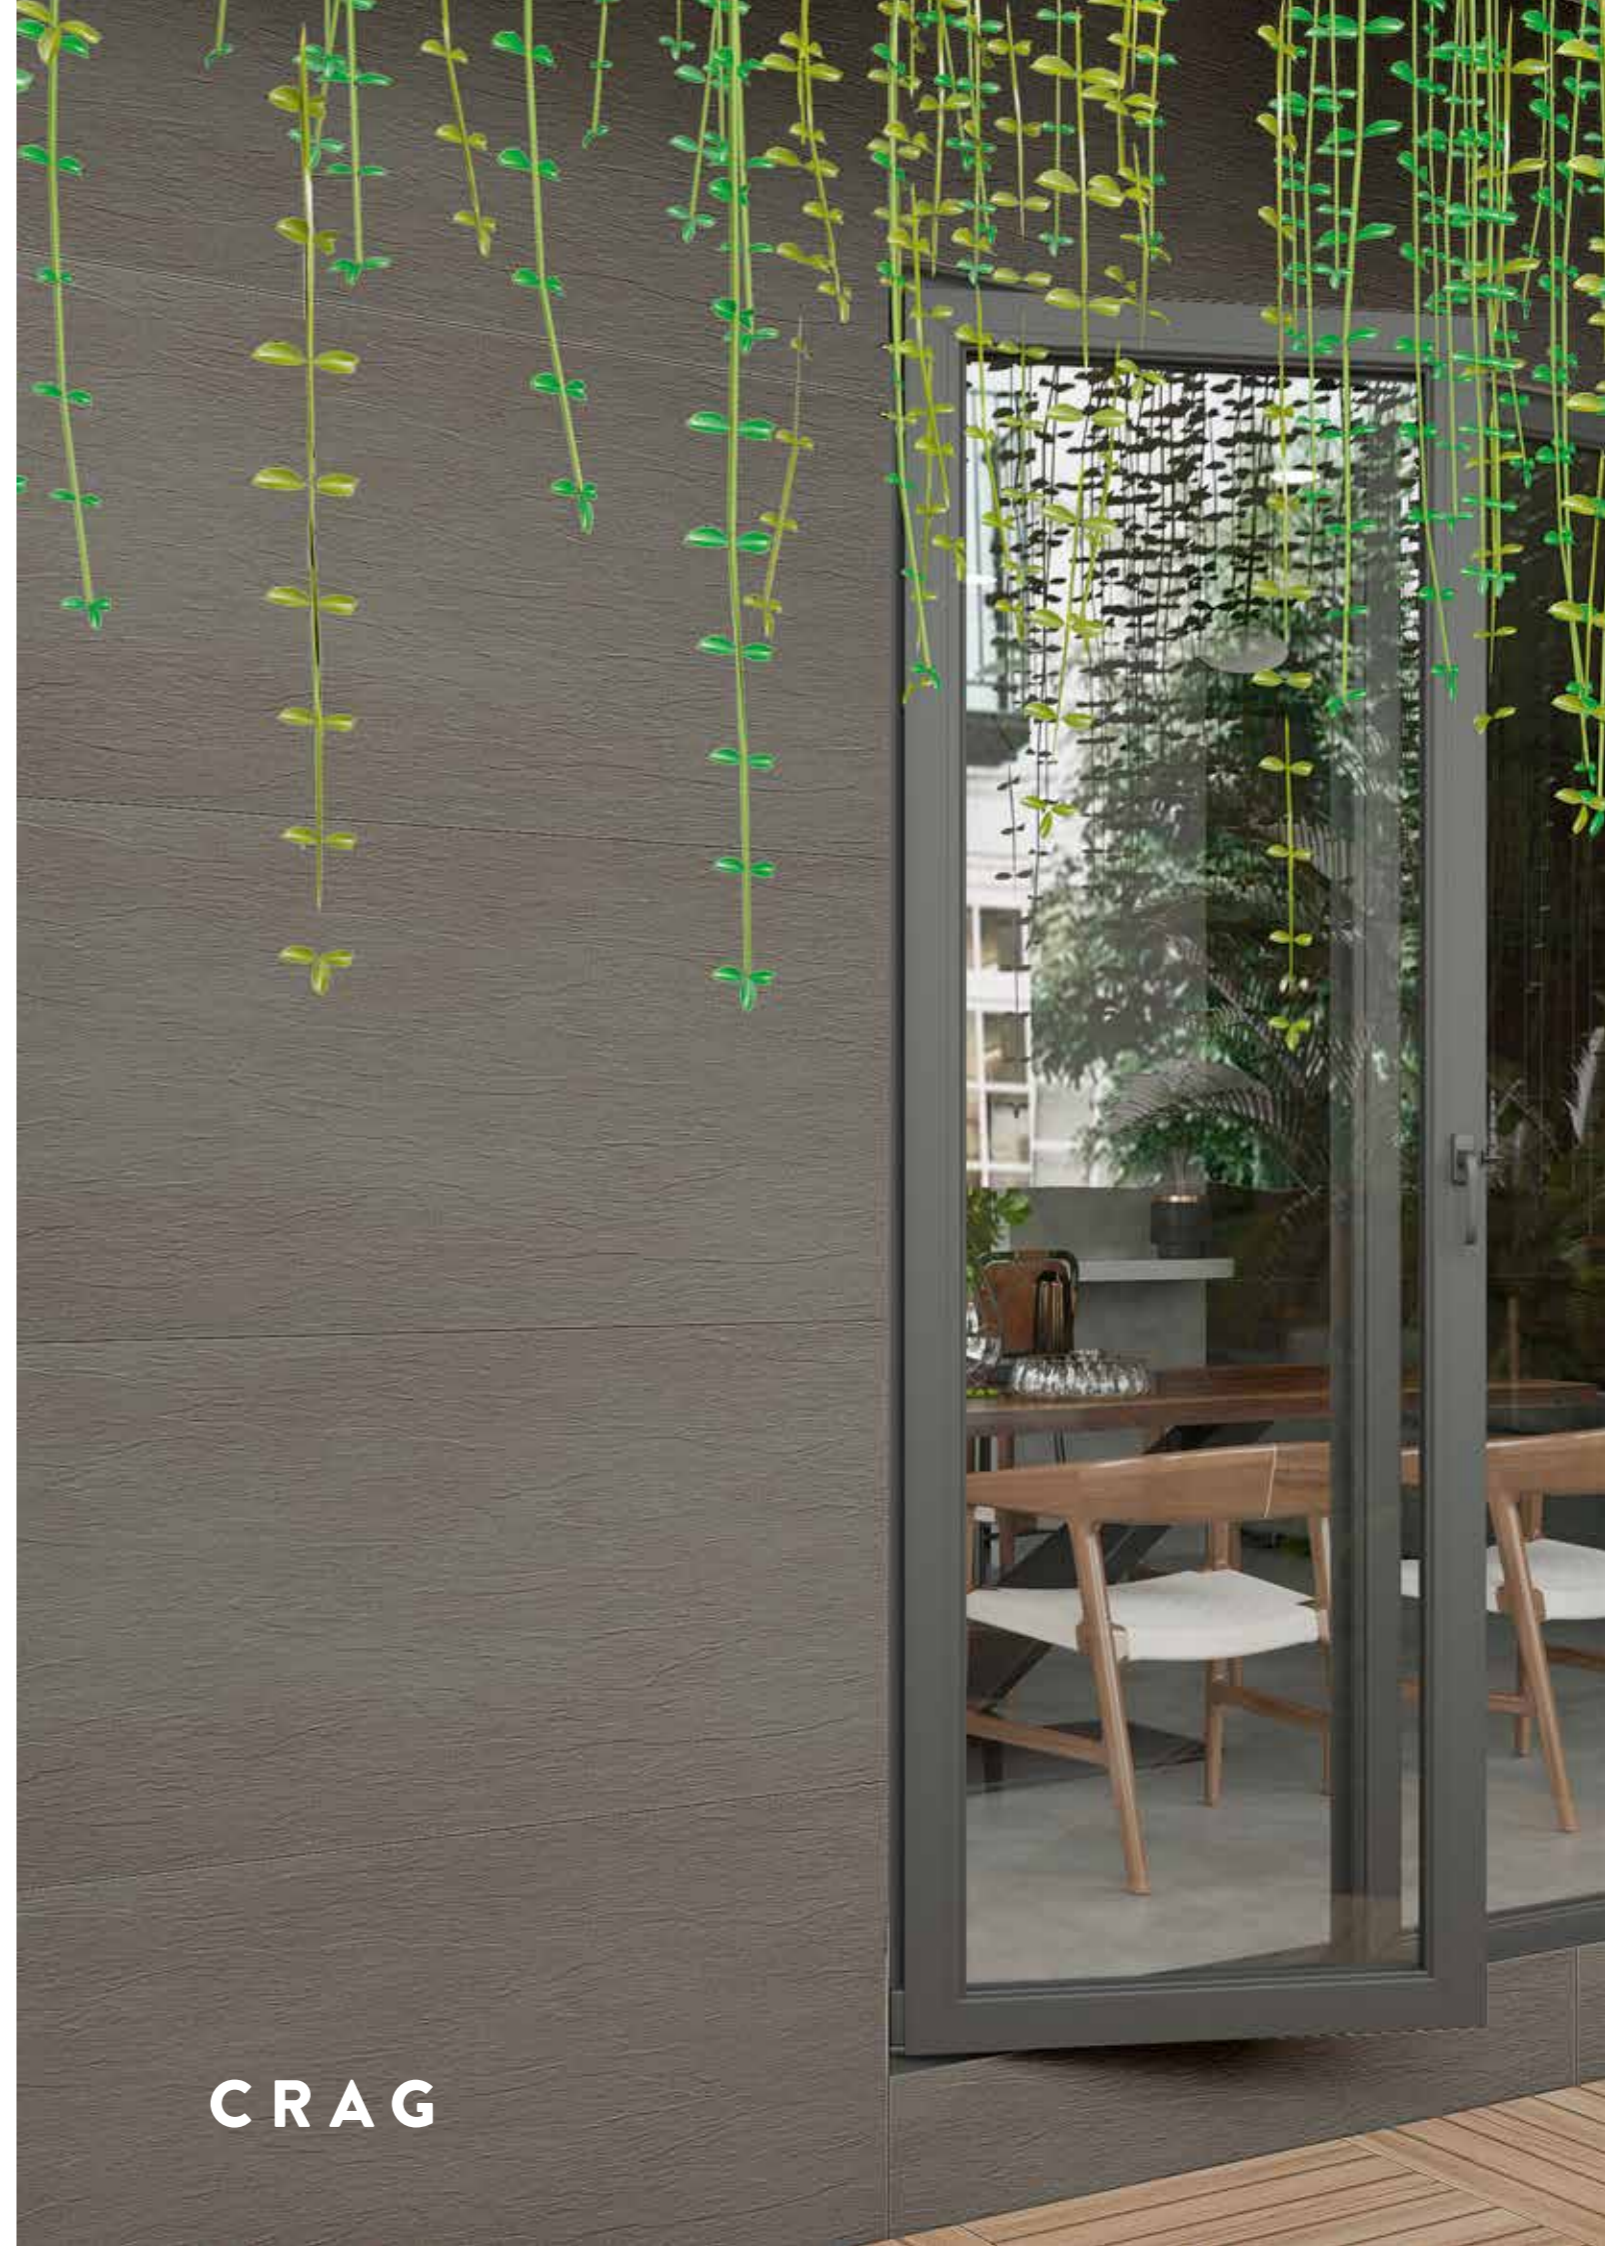

CRAG

tp R M v²

tp R M v²

tp R M v²

tp R M v²

CRAG