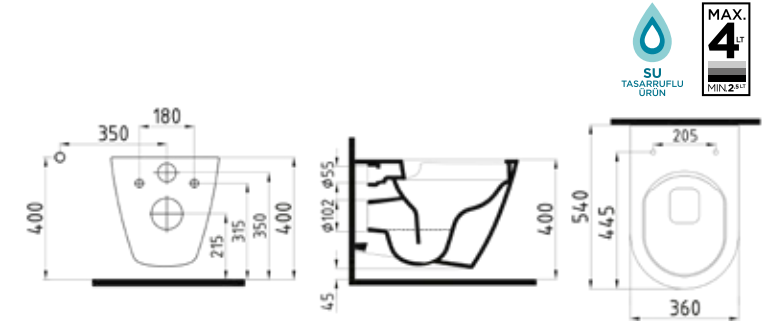

banyolarda ILIK BİR RÜZGAR

İNOVASYON

ASMA KLOZET NO-RIM
ALKA054H1VP1W5000
540x360 mm

Beyaz

Beyaz