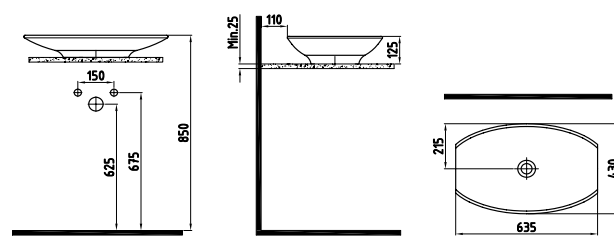

GÖVDE ÜSTÜ
BATARYA DELİKSİZ
TAŞMA DELİKSİZ
HRLG06301FDOW5000
630x430 mm

Siyah Üstü Altın-
Hazne Siyah

Platin Üstü Siyah-
Hazne Platin

Beyaz Üstü Altın-
Hazne Beyaz