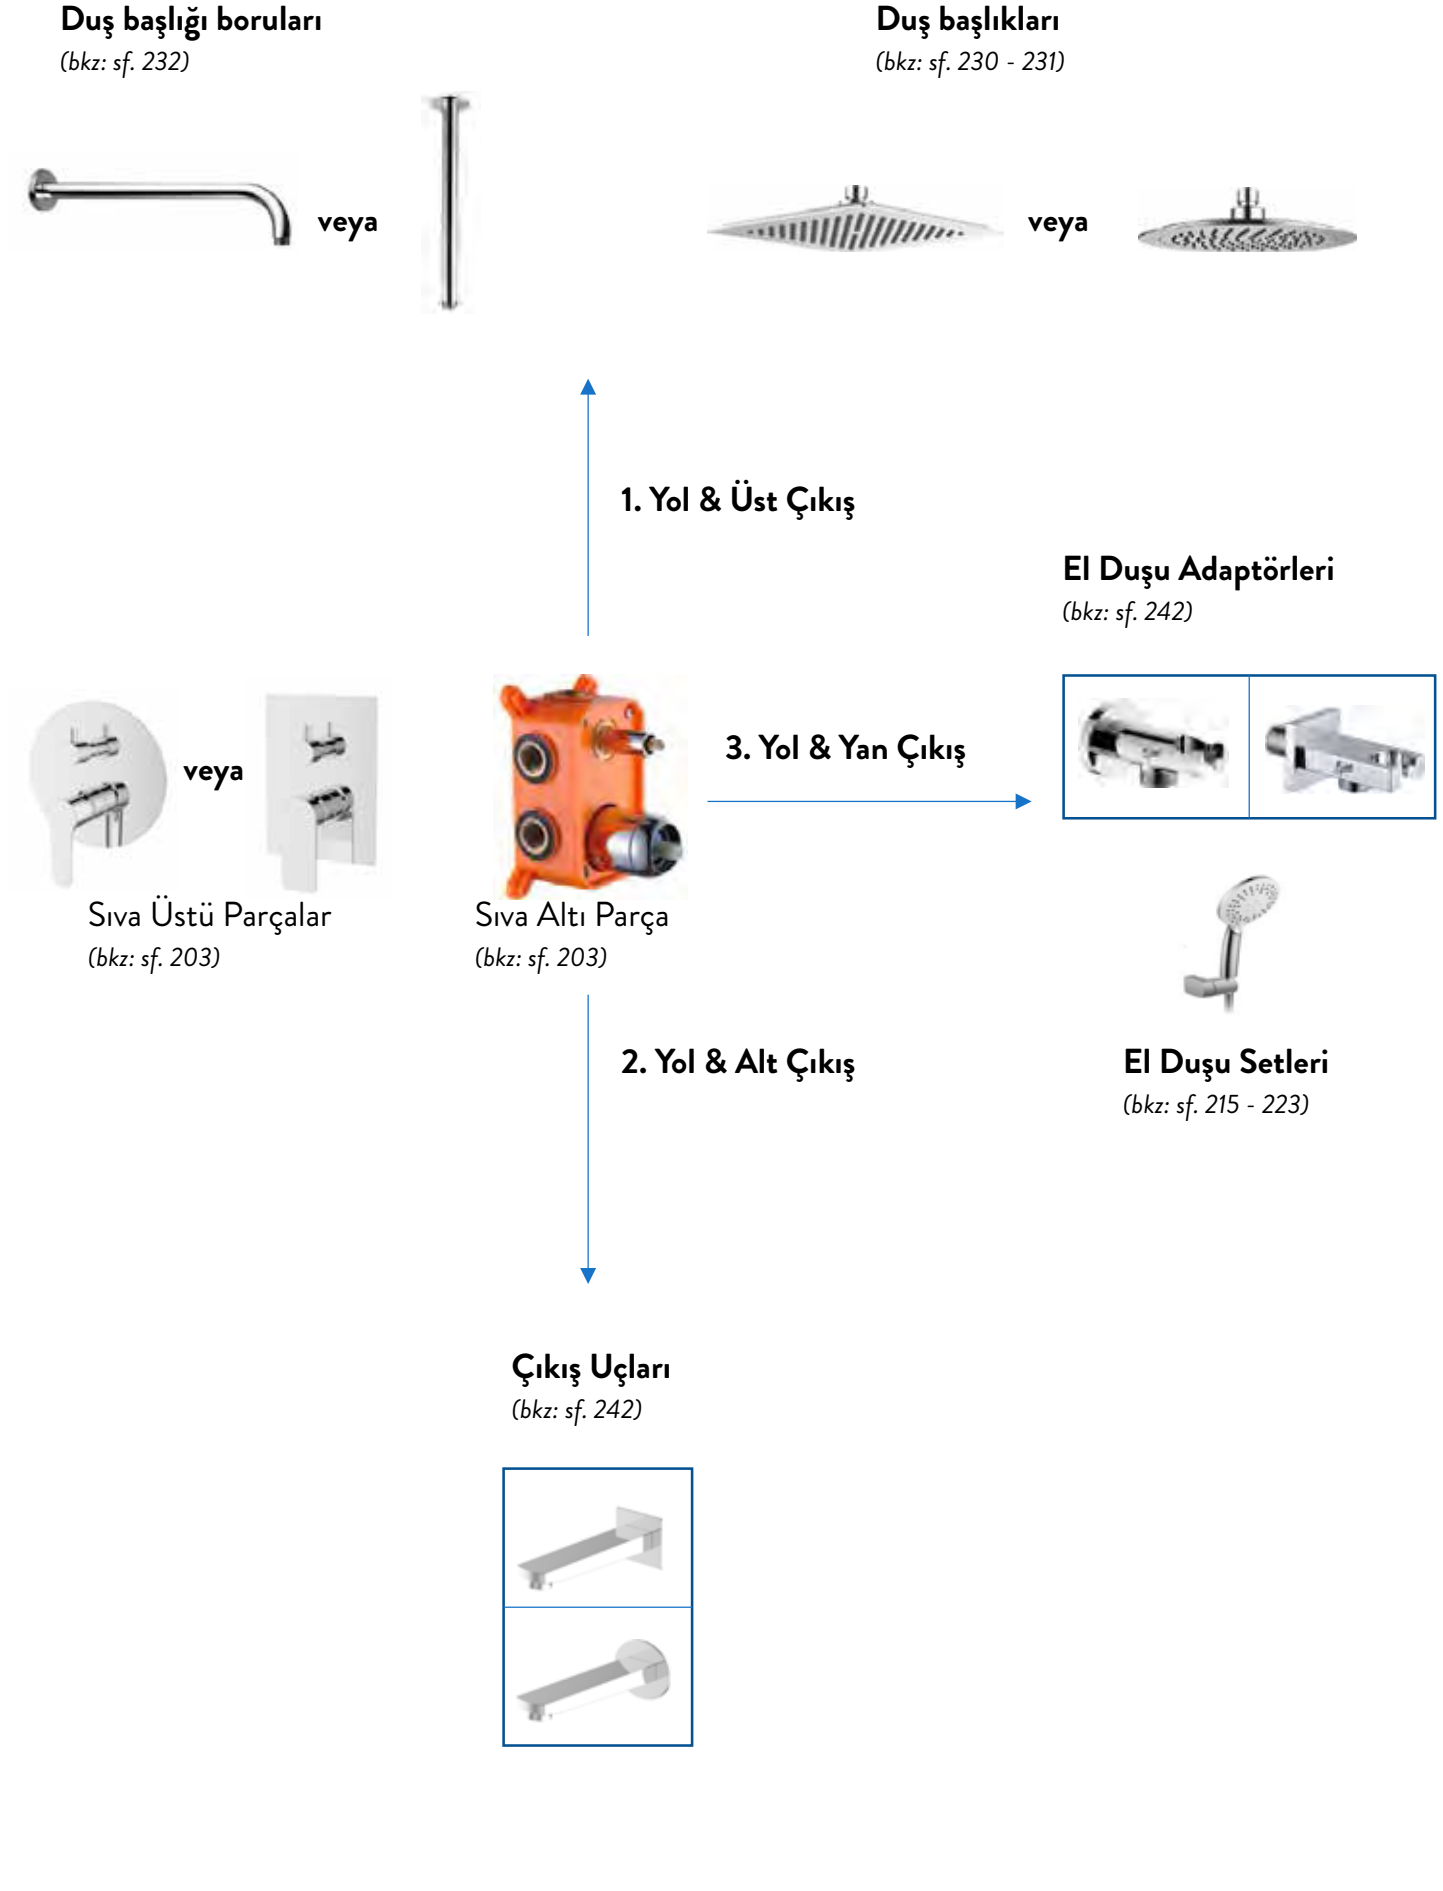

KROME

2 YOLLU WATERFLOWBOX ANKASTRE YIKANMA SİSTEMİ ÖRNEK KURULUM ŞEMASI

3 YOLLU WATERFLOWBOX ANKASTRE YIKANMA SİSTEMİ ÖRNEK KURULUM ŞEMASI

WATER FLOWBOX SİSTEMLERİ

ANKASTRE BANYO BATARYASI
YATAY - 3F
BB25037132