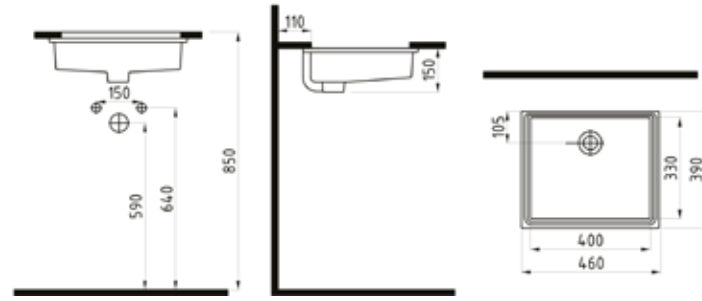

GÖVDE ÜSTÜ LAVABOLAR

GÖVDE ÜSTÜ LAVABO
BATARYA DELİKLİ
TAŞMA DELİKLİ
INLG06001FDOW5000
600x455 mm
Beyaz

ASMA AYAK
INAA03201V00W5000
320 mm
Beyaz

TEZGAH ALTI LAVABOLAR