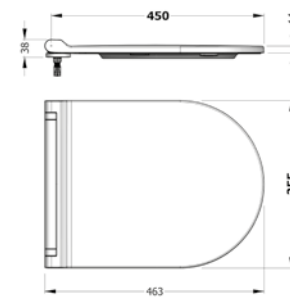

MONOSLIM PROPLAST
YAVAŞ KAPANIR TAK
ÇIKAR KLOZET KAPAĞI

RCMP11W3W3OBO

Beyaz

RCMP11W5W5OBO

Beyaz