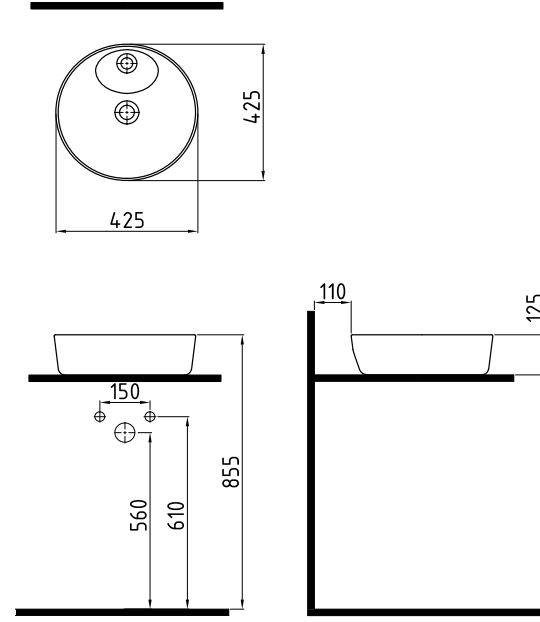

FLA- ME SERİSİ

*Yeni Nesil
Lavabolar*

FLAME

GÖVDE ÜSTÜ LAVABO
BATARYA DELİKLİ /
TAŞMA DELİKSİZ.

FALGO4301FD1W4SZO

Ø 430 mm

Saten Beyaz

FALGO4301FD1G0SZO