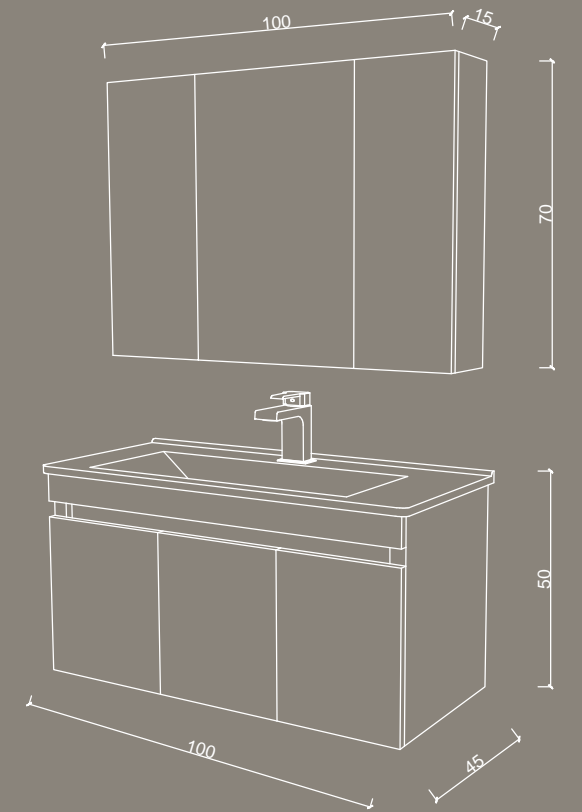

lavabo washbasin
seramik
ceramic

gövde body
mdf lam
mdf lam

flotal ayna
flotal mirror

frenli menteşe
brake hinge

renk seçenekleri color options
meşe / beyaz oak / white

ferra yan modül

ferra mini kare
45

ferra mini kare
50