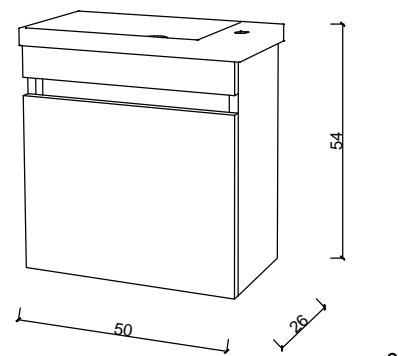

gövde body
mdf lam
mdf lam

lavabo washbasin
seramik
ceramic

flotal ayna
flotal mirror

frenli menteşe
brake hinge

renk seçenekleri color options
meşe / beyaz oak / white

SİMA 100-80-60	
SMMA060010SH	SİMA 60cm. Tek Çekmeceli Alt Modül Siyah
SMMU060020AH	SİMA 60cm. Aynalı Çift Kapaklı Üst Modül Ahşap
SMMA080010SH	SİMA 80cm. Tek Çekmeceli Alt Modül Siyah
SMMU080020AH	SİMA 80cm. Aynalı Çift Kapaklı Üst Modül Ahşap
SMMA100010SH	SİMA 100cm. Tek Çekmeceli Alt Modül Siyah
SMMU100020AH	SİMA 100cm. Aynalı Çift Kapaklı Üst Modül Ahşap
SMMY000L10SH	SİMA Yan Modül Soldan Sola Açılır Tek Kapaklı Siyah
SMMY000R20SH	SİMA Yan Modül Sağdan Sağa Açılır Tek Kapaklı Siyah