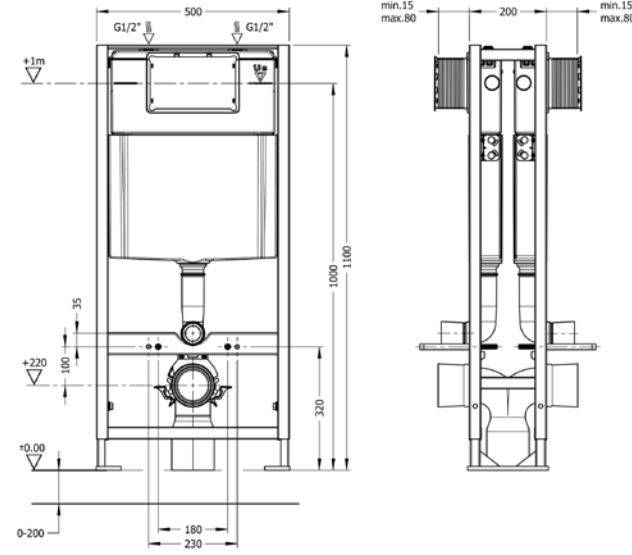

SUPREME PRO-S
SIRTSIRTA YERE HIZLI MONTAJ
3/6LT
SUCS630000TBO