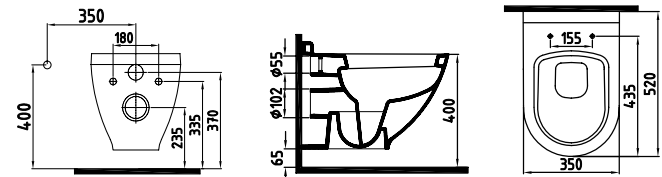

H1- NO-RIM
ASMA KLOZET
HRKA054H1VP1W5000
540x350 mm

Beyaz