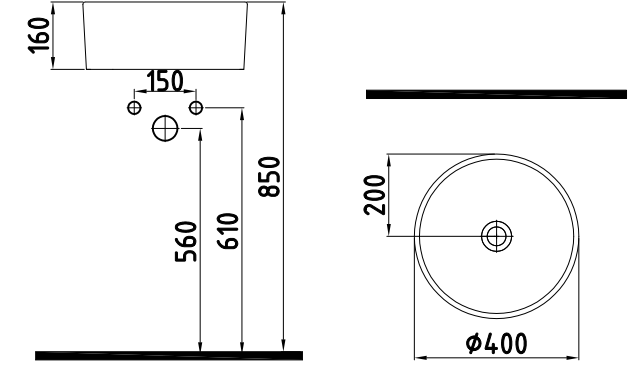

Beyaz

GÖVDE ÜSTÜ
ÇANAK LAVABO
BATARYA DELİKSİZ
TAŞMA DELİKSİZ
HRLG04501FDOW5000
Ø450

Beyaz

GÖVDE ÜSTÜ ÇANAK
LAVABO
BATARYA DELİKSİZ
TAŞMA DELİKSİZ
HRLG04001FDOW5000
Ø400

Beyaz

GÖVDE ÜSTÜ
DİKDÖRTGEN LAVABO
BATARYA DELİKSİZ
TAŞMA DELİKSİZ
HRLG05401FDOW5000
540x400 mm