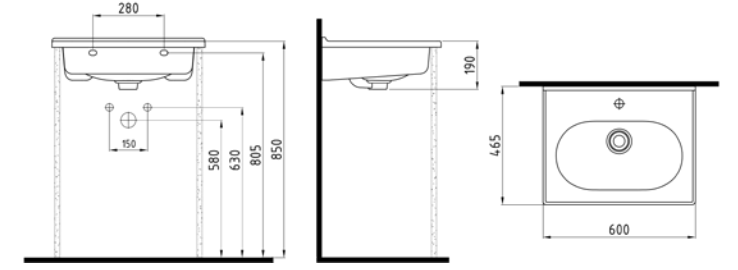

KONSOLLU LAVABO
BATARYA DELİKLİ /
TAŞMA DELİKLİ
FELK060B1FD1W5000
600x465 mm
Beyaz