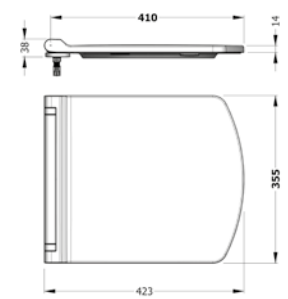

İpek Mat Beyaz

MONOSLIM PROPLAST
YAVAŞ KAPANIR TAK
ÇIKAR KLOZET KAPAĞI

SVMP11W3W30B0

Beyaz

SVMP11W5W50B0

Beyaz

MONOSLIM PROPLAST
KLASİK KAPANIR TAK
ÇIKAR KLOZET KAPAĞI

SVMP01W3W30B0