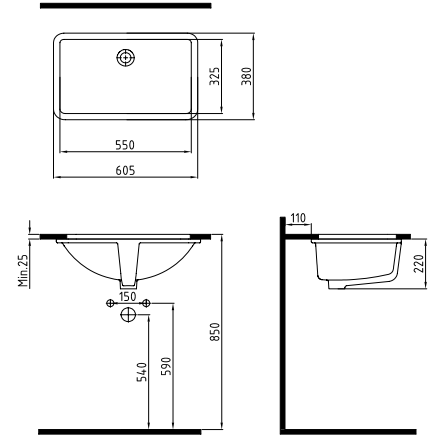

TEZGAHA GÖMME
LAVABO
BATARYA DELİKSİZ
TAŞMA DELİKLİ
FALG05601FD0W3SZO
560x400mm

Beyaz