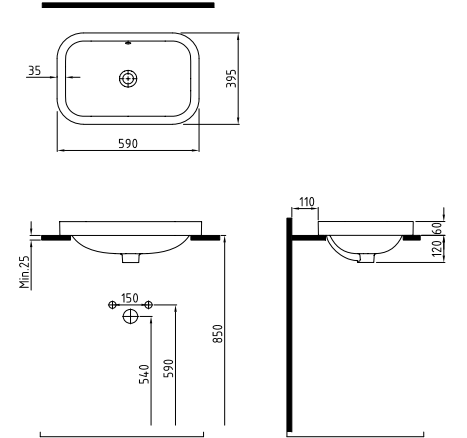

TEZGAHA GÖMME
LAVABO
BATARYA DELİKSİZ
TAŞMA DELİKLİ
FALG06003FD0W3SZO
590x395mm

Beyaz