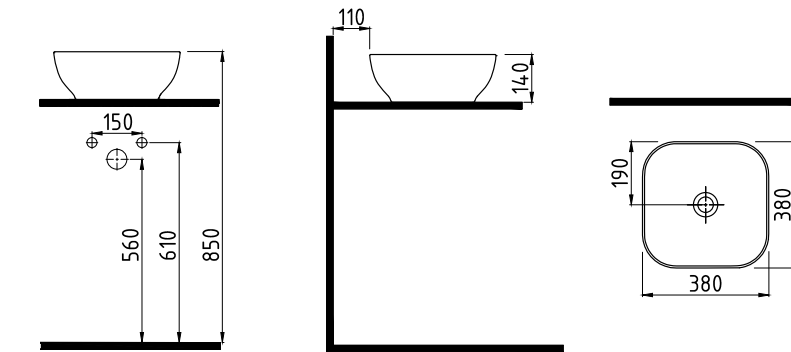

İpek Mat Siyah

GÖVDE ÜSTÜ LAVABO
BATARYA DELİKLİ /
TAŞMA DELİKSİZ
MTLG04202FD1W5000
Ø 420 mm

Beyaz

MTLG05003FDOR0000

Kırmızı

GÖVDE ÜSTÜ LAVABO
BATARYA DELİKSİZ/
TAŞMA DELİKSİZ
MTLG03801FDOW5000
380X380 mm

Beyaz