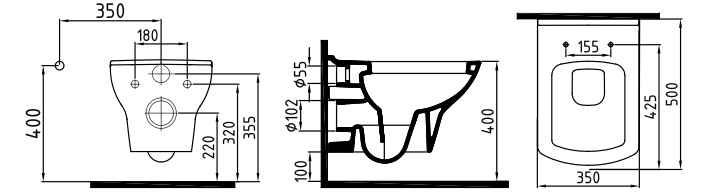

Beyaz

DOR

ASMA KLOZET
DRKA050AMVP1W5000
500x350 mm

Beyaz

ASMA KLOZET NO-RİM
DRKA050N2VP1W5000
500x350 mm

Beyaz

DUVARA SIFIR KLOZET
DRKD063B1V5W5SZO
630x355 mm

Beyaz