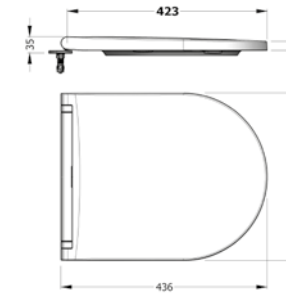

İpek Mat Siyah

VTMU11W6W6HBO

İpek Mat Beyaz

ELITE UF/DUROPLAST
YAVAŞ KAPANIR TAK
ÇIKAR KLOZET KAPAĞI

RCEU11W3W3HBO

Beyaz

RCEU11W5W5HBO

Beyaz