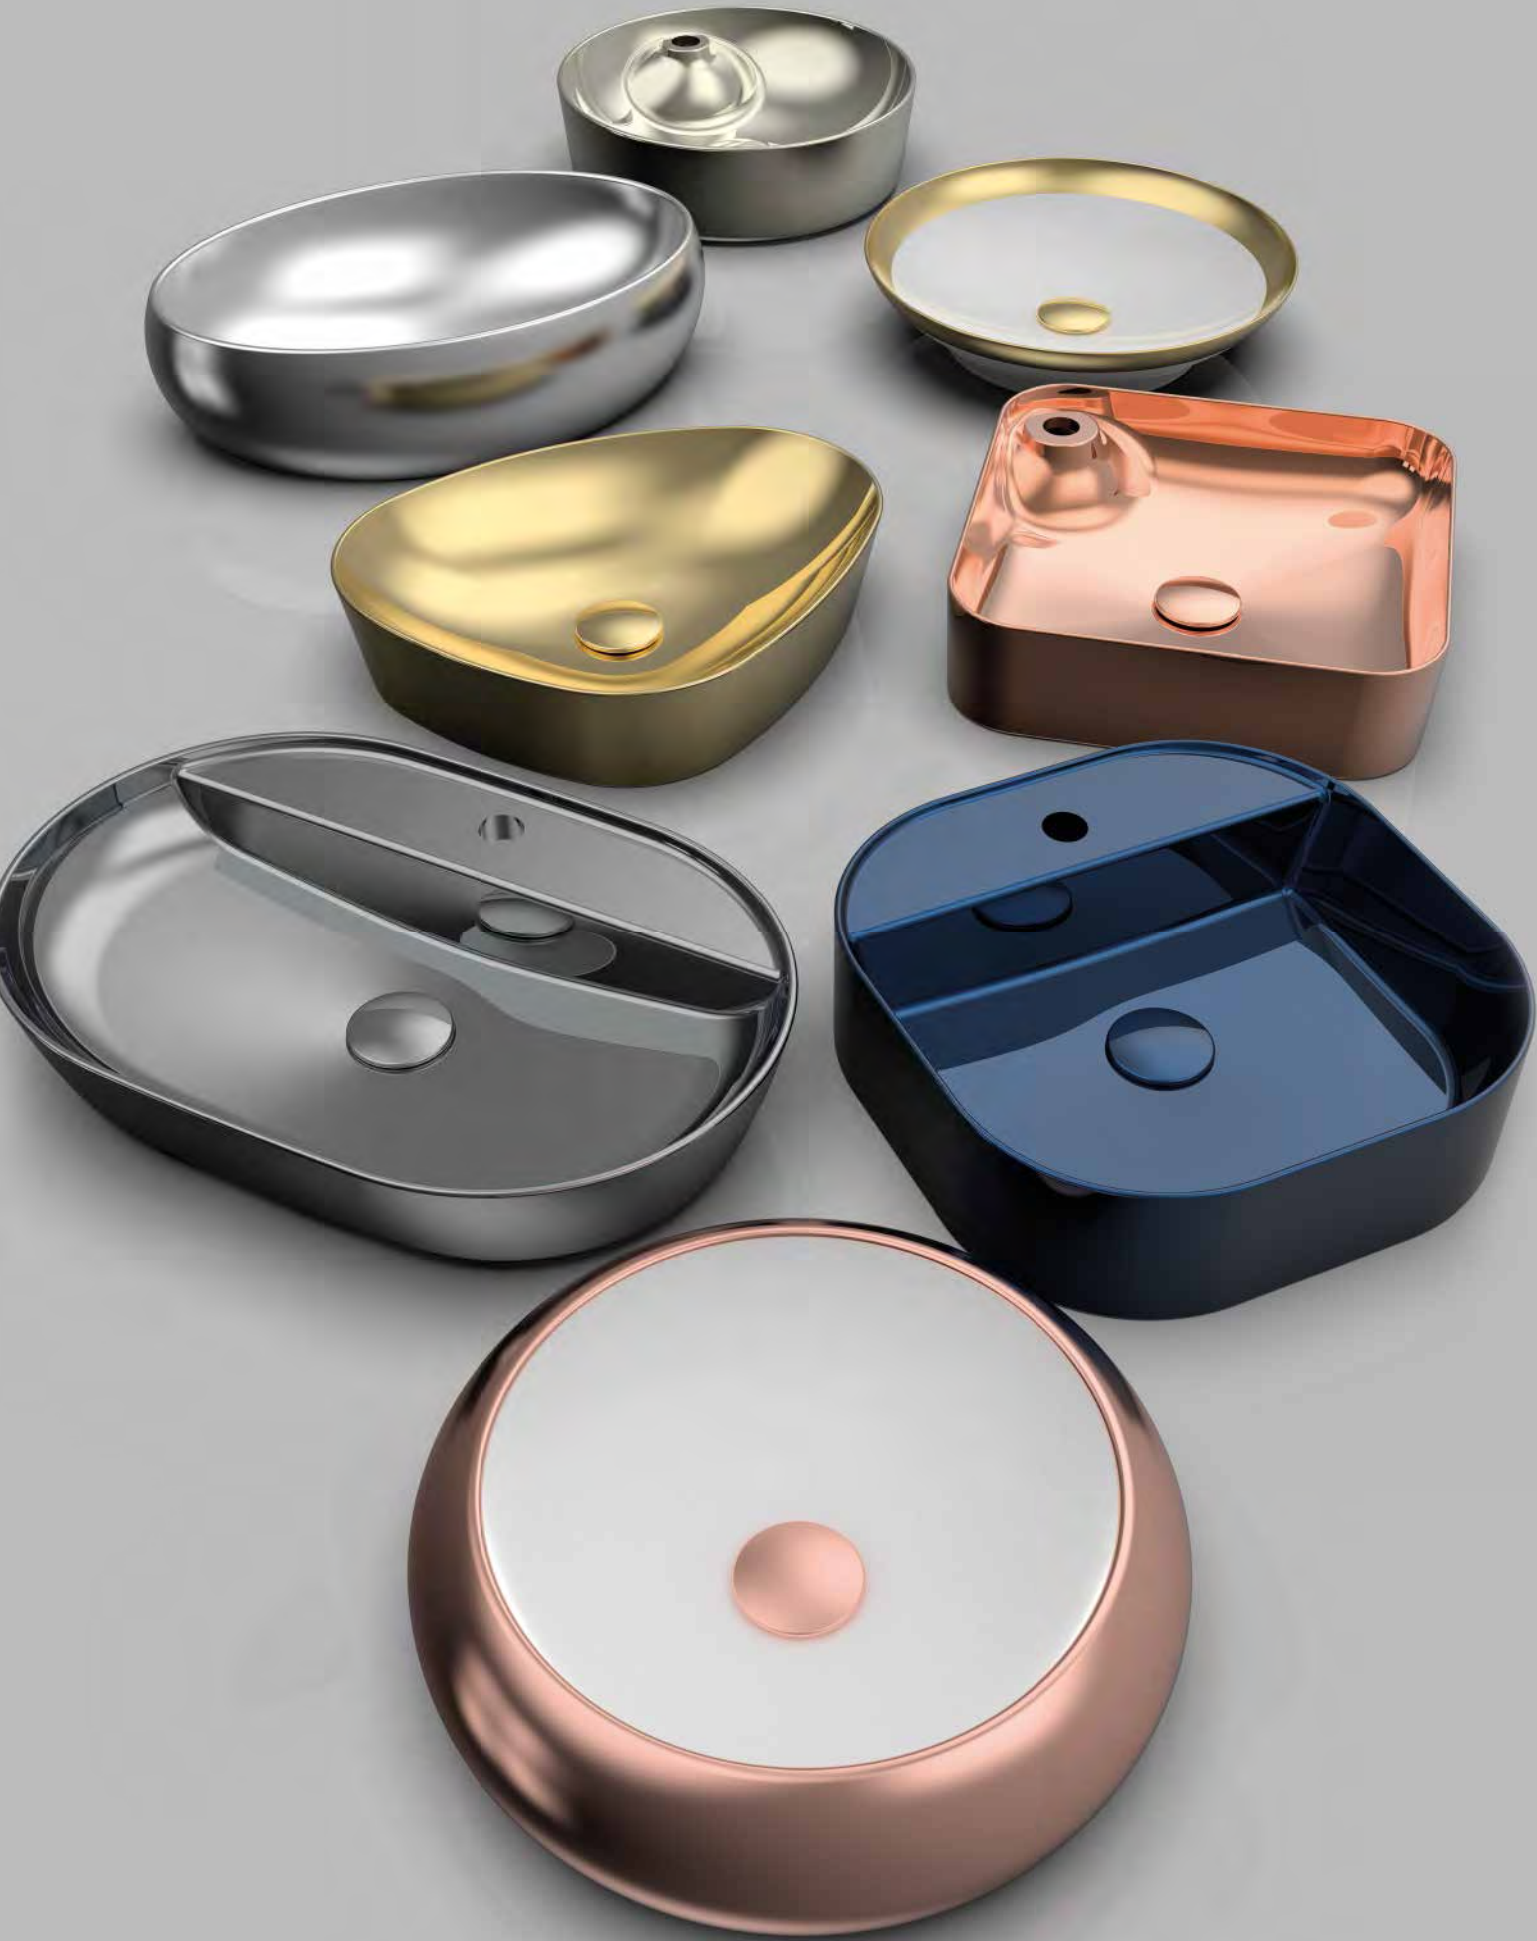

İpek Mat Siyah

GÖVDE ÜSTÜ LAVABO
BATARYA DELİKLİ /
TAŞMA DELİKSİZ
MTLG04202FD1W5000
Ø 420 mm

Beyaz

MTLG05003FDOR0000

Kırmızı

GÖVDE ÜSTÜ LAVABO
BATARYA DELİKSİZ/
TAŞMA DELİKSİZ
MTLG03801FDOW5000
380X380 mm

Beyaz