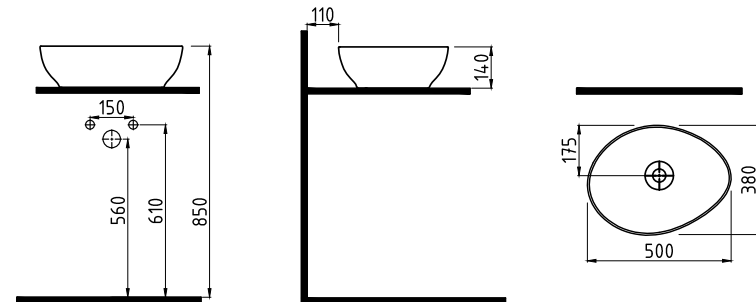

Beyaz

GÖVDE ÜSTÜ LAVABO
BATARYA DELİKSİZ /
TAŞMA DELİKSİZ
MTLG03802FD0W5000
Ø 380 mm

Beyaz

GÖVDE ÜSTÜ LAVABO
BATARYA DELİKSİZ
TAŞMA DELİKSİZ
MTLG05003FDOW5000
495x380 mm

Beyaz

GÖVDE ÜSTÜ LAVABO
BATARYA DELİKSİZ /
TAŞMA DELİKSİZ
MTLG05001FDOW5000
500x380 mm