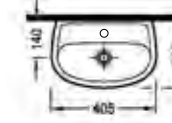

TEK PARÇA LAVABO
BATARYA DELİKSİZ
TPLS04101VD0W5000

TEK PARÇA LAVABO
ARMATÜR DELİKLİ
TPLS04101VD1W5000
405x260 mm

Beyaz

Beyaz