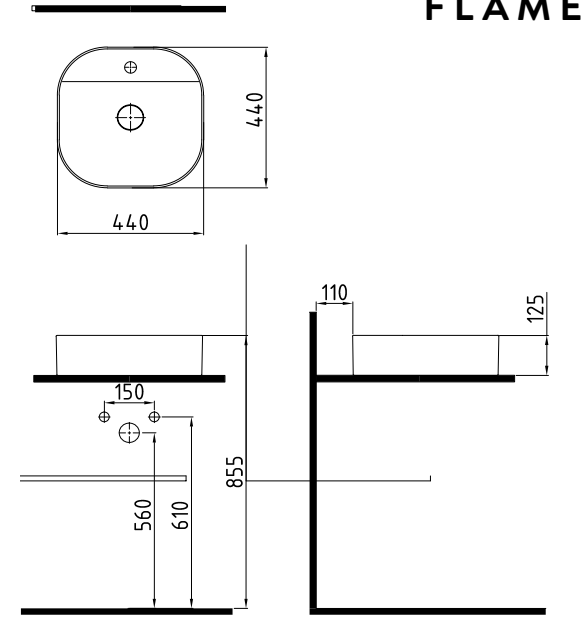

FALG04401FD1G5SZO

Rose Gold Kaplama Beyaz

FALG04401FD1G2SZO

Altın Kaplama Beyaz

FALG04401FD1X2SZO

Platin Kaplama Beyaz

FALG04401FD1BWSZO

Saten Siyah
Saten Beyaz

*Flame lavabo fiyatına pop-up sifonu dahil değildir.

*Flame lavabo fiyatına pop-up sifonu dahil değildir.