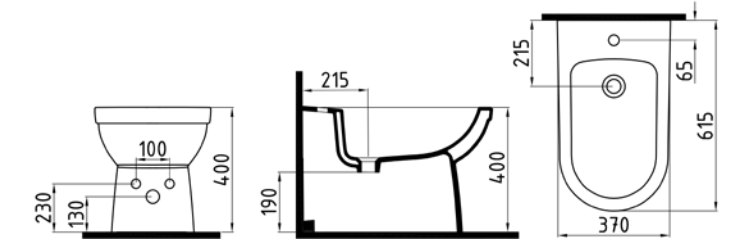

Beyaz

CAPRI DUVARA SIFIR
KLOZET 62 cm
CPKD06201VS1W5S20
620x365 mm

Beyaz

CAPRI REZERVUAR
CPRS04101VDAW5000
410

Beyaz

CAPRI YERDEN BİDE
CPBY06201VD1W5000
620x365 mm

Beyaz

UYUMLU KLOZET KAPAKLARI