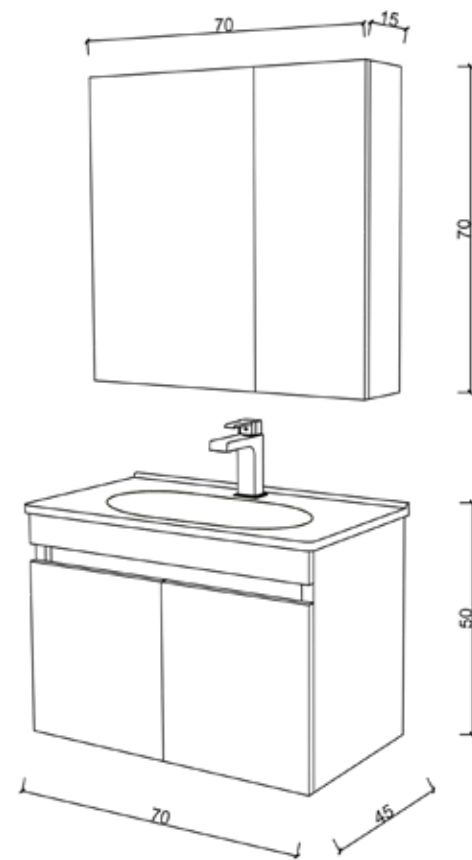

kapak door
mdf lam
mdf lam

lavabo washbasin
seramik
ceramic

gövde body
mdf lam
mdf lam

flotal ayna
flotal mirror

frenli menteşe
brake hinge

renk seçenekleri color options
meşe / beyaz oak / white