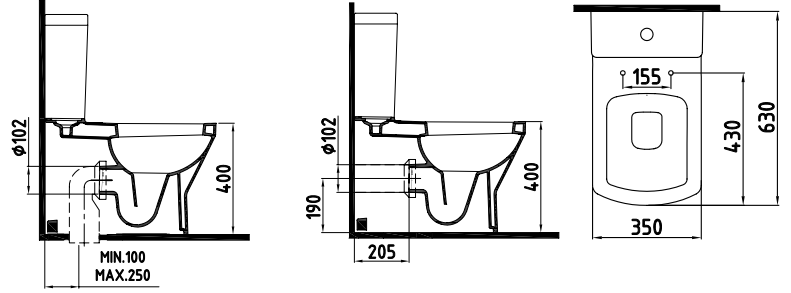

REZERVUAR
NPRS05001VDAW5000
380 mm

Beyaz