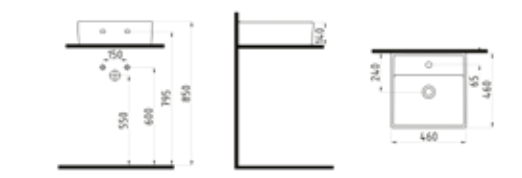

Beyaz

YENİ

GÖVDE ÜSTÜ LAVABO
BATARYA DELİKLİ
TAŞMA DELİKLİ
INLG05001VD1W5000
500x500 mm

Beyaz

YENİ

GÖVDE ÜSTÜ İNCE
BANTLI KARE LAVABO
BATARYA DELİKLİ
INLG04601FD1W5000
460x460 mm
Taşma delikli.

Beyaz

SON- SUZ güzellik