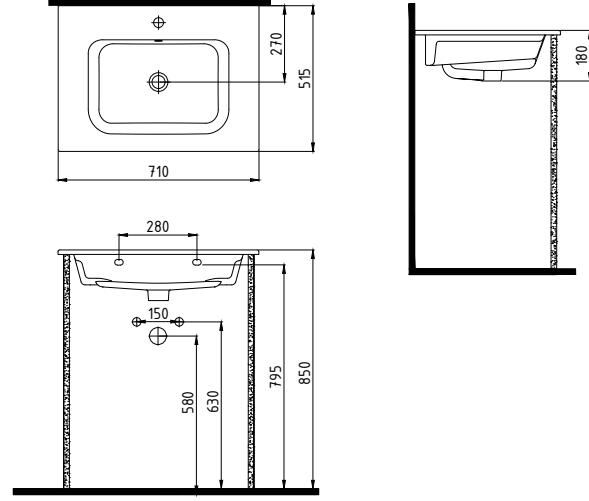

KONSOLLU LAVABO
BATARYA DELİKLİ / TAŞMA
DELİKLİ
CALK07101FD1W5000
710x510mm

Beyaz

Beyaz