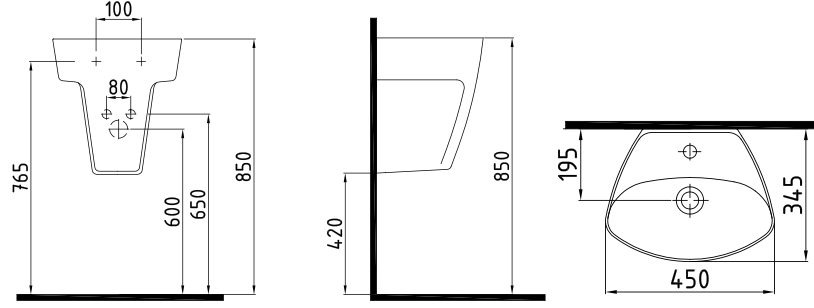

MONOBLOK LAVABO
BATARYA DELİKLİ /
TAŞMA DELİKLİ
MNLM04501FD1W5000
450x350 mm

Beyaz

İpek Mat Beyaz

Saten Kapucino

İpek Mat Siyah

Parlak Siyah

Kırmızı

Beyaz