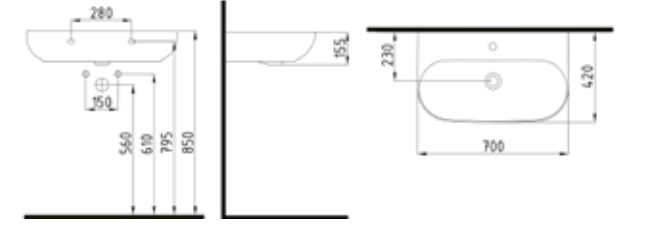

DUVAR MONTAJLI LAVA-
BO BATARYA DELİKLİ /
TAŞMA DELİKLİ
MDLS07001FD1W5000
700x420 mm

İpek Mat Beyaz