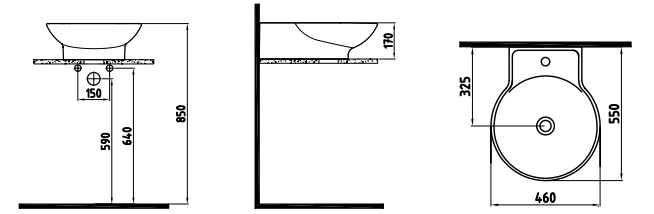

GÖVDE ÜSTÜ LAVABO
BATARYA DELİKLİ
TAŞMA DELİKLİ
HRLG04601FD1W5000
460x550 mm

Beyaz