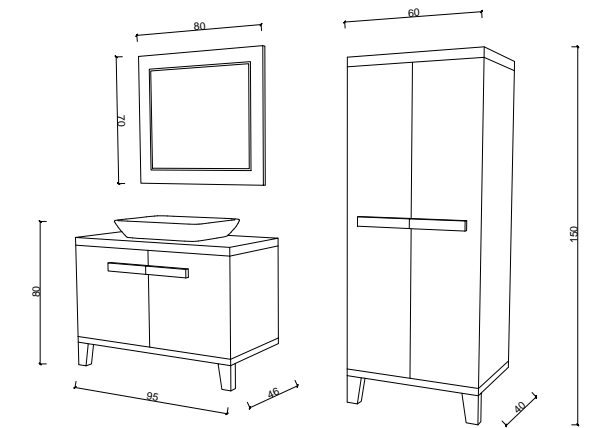

gövde body
mdf + masif lake
mdf + laquer massive

led ayna
led mirror

frenli menteşe
brake hinge

renk seçenekleri color options

meşe / antresit / bej oak / anthracite / beige

nova

kapak door
mdf + eskitme boya
mdf + aging paint