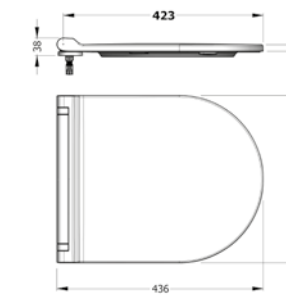

MONOSLIM PROPLAST
KLASİK KAPANIR TAK
ÇIKAR KLOZET KAPAĞI

RCMP01W3W3OBO

Beyaz

RCMP01W5W5OBO

Beyaz