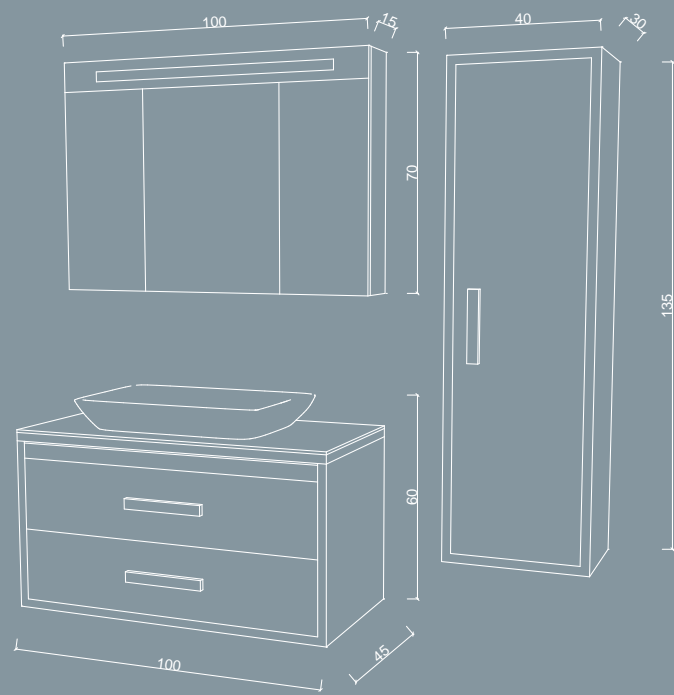

gövde body
25 mm mdf lam
25 mm mdf lam

led ayna
led mirror

çekmece draver
frenli tandem ray
brake tandem rail

frenli menteşe
brake hinge

renk seçenekleri color options
açık ceviz light walnut

kapak door
mdf lam
mdf lam