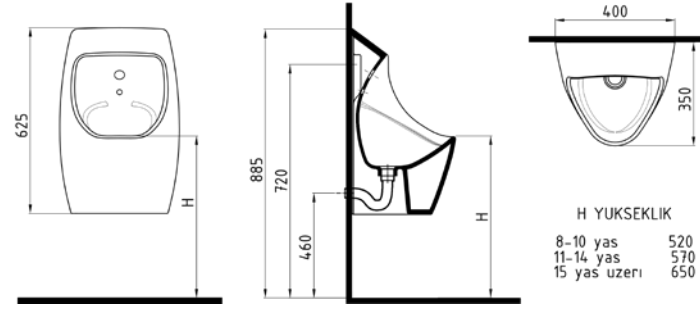

PİSUAR VE ARA BÖLMELER

YENİ

HARMONY PİSUAR 62cm
ARKADAN SU GİRİŞLİ
FOTOSELLİ PİLLİ
HRPS06201VSAW5000

Beyaz

HRPS06202VSAW5000
ELEKTRİKLİ

Beyaz