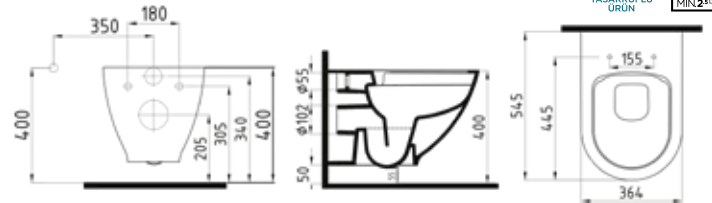

H1- NO-RIM
ASMA KLOZET
HRKA054H1VP1W5000
540x350 mm

Beyaz