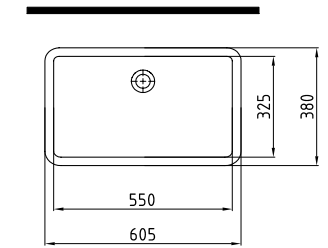

GÖVDE ÜSTÜ LAVABOLAR

GÖVDE ÜSTÜ LAVABO
BATARYA DELİKLİ
TAŞMA DELİKLİ
INLG06001FDOW5000
600x455 mm
Beyaz

ASMA AYAK
INAA03201V00W5000
320 mm
Beyaz

TEZGAH ALTI LAVABOLAR

TEZGAHALTI LAVABO
BATARYA DELİKSİZ
TAŞMA DELİKLİ
FALG05301FD00W3SZO
550x325 mm
Beyaz

TEZGAH ALTI LAVABOLAR