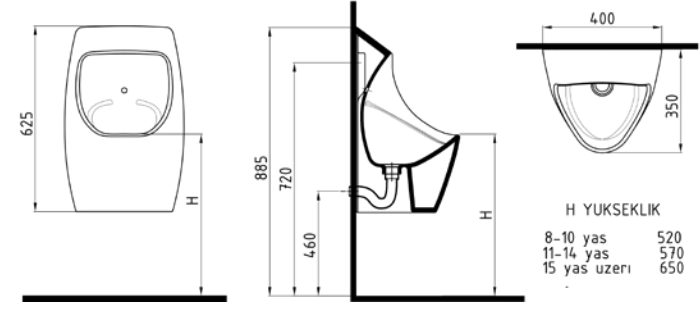

HRPS06202VSAW5000
ELEKTRİKLİ

Beyaz

YENİ

HARMONY PİSUAR 62 CM
ARKADAN SU GİRİŞLİ+NOZZLE
ANK. FOTOSELLİ YIKAMA
HRPS06203VSAW5000

Beyaz

YENİ

HARMONY SUSUZ PİSUAR 62cm
HRPW06201VSSW5000

Beyaz