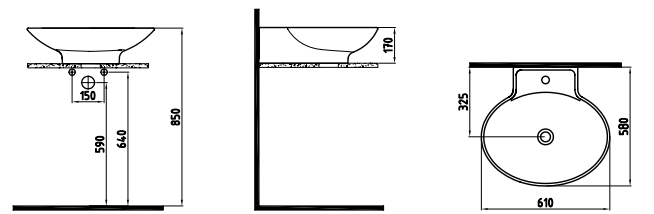

GÖVDE ÜSTÜ LAVABO
BATARYA DELİKLİ
TAŞMA DELİKLİ
HRLG06101FD1W5000
610x580 mm

Beyaz