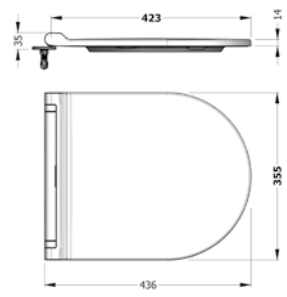

MONOSLIM PROPLAST
YAVAŞ KAPANIR TAK
ÇIKAR KLOZET KAPAĞI

VTMP11W3W3OBO

Beyaz

VTMP11W5W5OBO

Beyaz