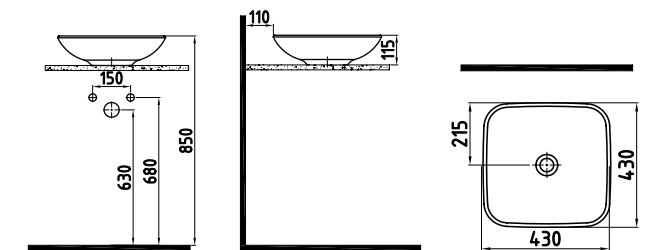

GÖVDE ÜSTÜ KARE
LAVABO
BATARYA DELİKSİZ
TAŞMA DELİKSİZ
HRLG04301FD0W5000
430x430 mm