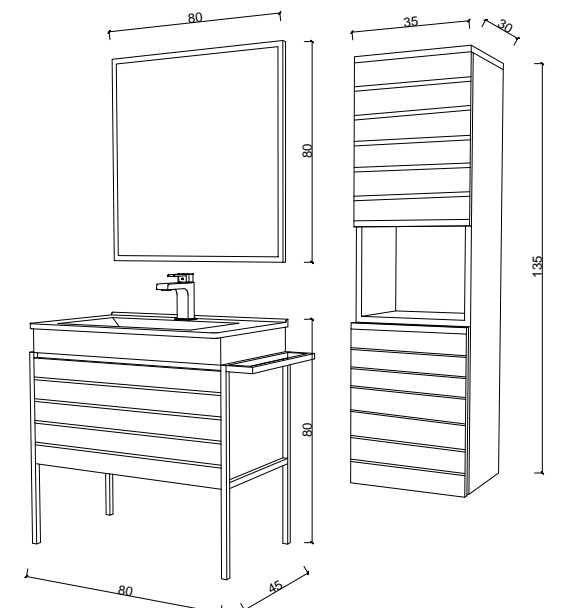

astra

100

renk seçenekleri color options

beyaz / metal kısım siyah
white / metal part black

astra

80

kapak door
mdf + lake boya
mdf + laquer paint

lavabo washbasin
seramik lavabo
ceramic washbasin

kapak door
mdf + lake boya
mdf + laquer paint

lavabo washbasin
seramik lavabo
ceramic washbasin

gövde body
mdf lam
mdf lam

alüminyum çerçevesi
flotal ayna
float mirror with aluminum
frame

çekmece drayer
frenli tandem
brake tandem

frenli menteşe
brake hinge

gövde body
mdf lam
mdf lam

alüminyum çerçevesi
flotal ayna
float mirror with aluminum
frame

çekmece drayer
frenli tandem
brake tandem

bas aç
push open

renk seçenekleri color options
beyaz / metal kısım siyah white / metal part black