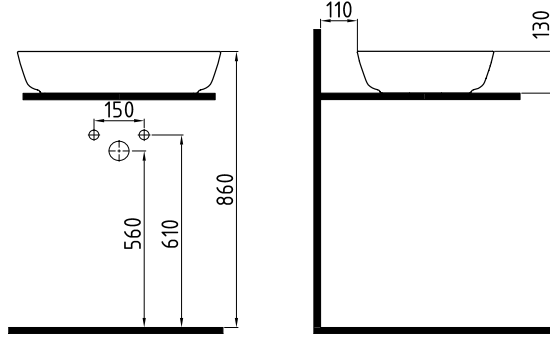

FLAME

GÖVDE ÜSTÜ LAVABO
BATARYA DELİKLİ /
TAŞMA DELİKSİZ.
FALG06001FD1W3SZO
610x410 mm

Beyaz

FALG06001FD1W4SZO

Saten Beyaz

FALG06001FD1X2SZO

Platin Kaplama Beyaz

FALG06001FD1G5SZO

Rose Gold Kaplama Beyaz

FALG06001FD1G2SZO

Altın Kaplama Beyaz

FALG06001FD1BWSZO

Saten Siyah

GÖVDE ÜSTÜ LAVABO
BATARYA DELİKLİ /
TAŞMA DELİKSİZ.
FALG04401FD1W4SZO
440x440 mm

Saten Beyaz