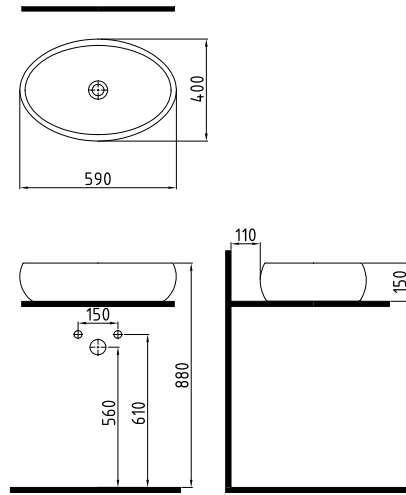

*Flame lavabo fiyatına pop-up sifonu dahil değildir.

*Flame lavabo fiyatına pop-up sifonu dahil değildir.