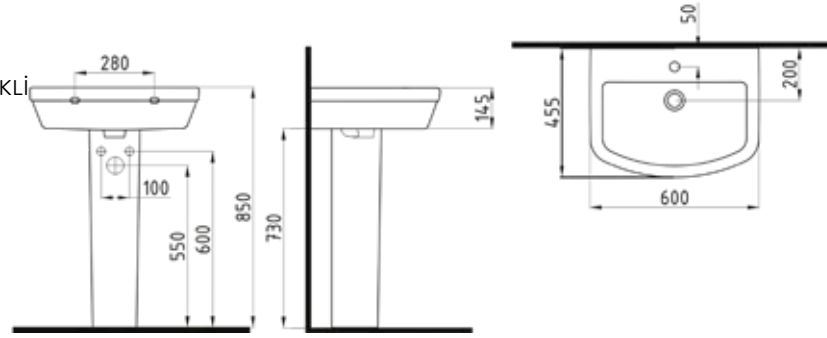

BIEN VENTO PP-PROPLAST, KLASİK KAPANMA, TAK ÇIKAR
VTMP01W3W3OB0 (monoslim)

DOR

DUVAR MONTAJLI
LAVABO BATARYA DELİKLİ
TAŞMA DELİKLİ
DRLS06001VD1W5000
600 mm

Beyaz

YARIM AYAK
DRAA03201V00W5000
320 mm

Beyaz

KOLON AYAK
DRAK07101V00W5000
730 mm