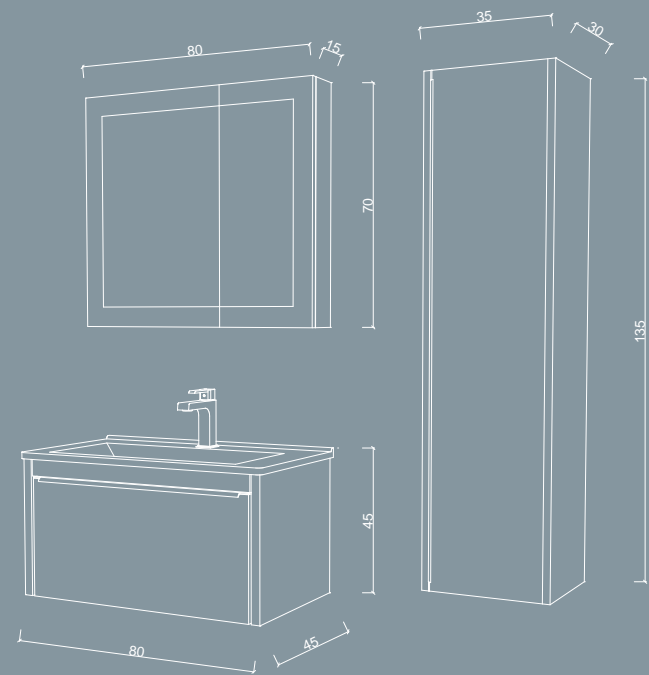

sima⁶⁰

1. **kapak** door
   akrilik acrylic
2. **gövde** body
   mdf lam mdf lam
3. **çekmece** draver
   frenli tandem ray brake tandem rail
4. **lavabo** washbasin
   seramik ceramic
5. **flotal ayna**
   flotal mirror
6. **frenli menteşe**
   brake hinge

renk seçenekleri color options
gövde, **açık ceviz** body light walnut
kapak, **siyah** cover, black