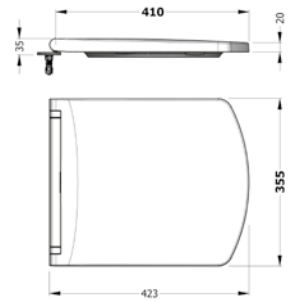

MONOSLIM UF/
DUROPLAST
YAVAŞ KAPANIR TAK
ÇIKAR KLOZET KAPAĞI

SVMU11W3W3HB0

Beyaz

SVMU11W5W5HB0

Beyaz

SVMU11M1M1HB0

Saten Kapuçino

SVMU11B9B9HB0

Parlak Siyah

SVMU11B7B7HB0

İpek Mat Siyah

SVMU11W6W6HB0

İpek Mat Beyaz