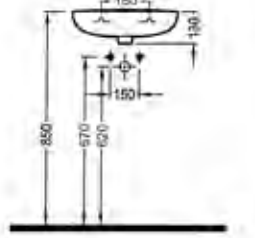

TEK PARÇA LAVABO
BATARYA DELİKSİZ
TPLS03601VD0W5000

Beyaz

TEK PARÇA LAVABO
BATARYA DELİKLİ
TPLS03601VD0W5000
350x280 mm

Beyaz