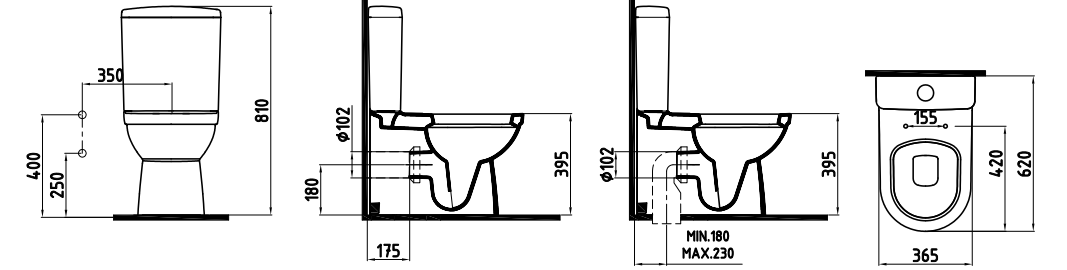

Beyaz

CAPRI DUVARA SIFIR
KLOZET 62 cm
CPKD06201VS1W5S20
620x365 mm

Beyaz

CAPRI REZERVUAR
CPRS04101VDAW5000
410

Beyaz

CAPRI YERDEN BİDE
CPBY06201VD1W5000
620x365 mm

Beyaz

UYUMLU KLOZET KAPAKLARI