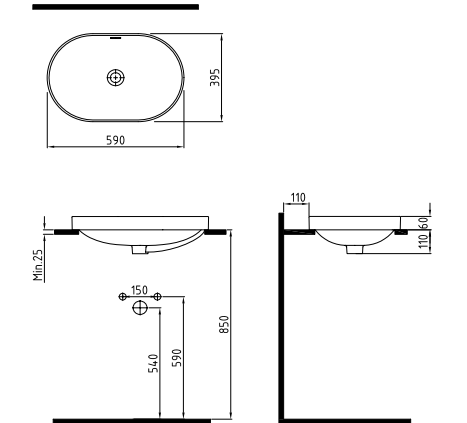

*Flame lavabo fiyatına pop-up sifonu dahil değildir.