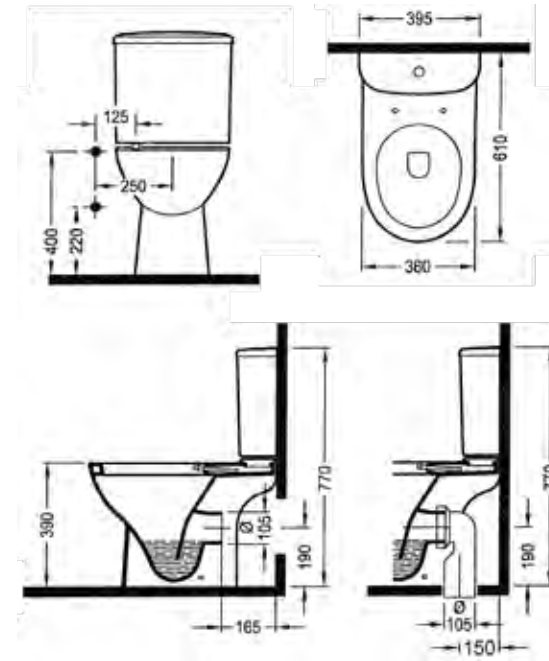

DUVARA SIFIR KLOZETLER

Beyaz

CAPRI REZERVUAR
CPRS04101VDAW5000
410 mm

Beyaz

Beyaz

ORION REZERVUAR
ORRS04101VDAW5000
(Orion-Venus klozetlere Uyumludur)
410 mm

Beyaz

Beyaz

VENÜS REZERVUAR
ORRS04101VDAW5000
(Orion-Venus klozetlere Uyumludur)
410 mm

Beyaz

Beyaz

Beyaz

Beyaz