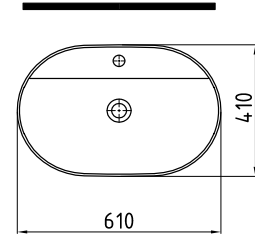

FALG06001FD1X2SZO

Platin Kaplama Beyaz