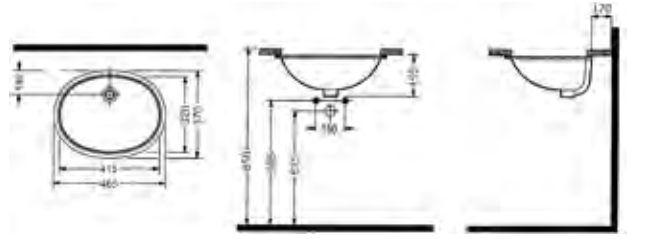

TEZGAH ALTI OVAL
LAVABO
TPLA04101VDOW3000
410x310 mm
Taşma delikli.
Beyaz