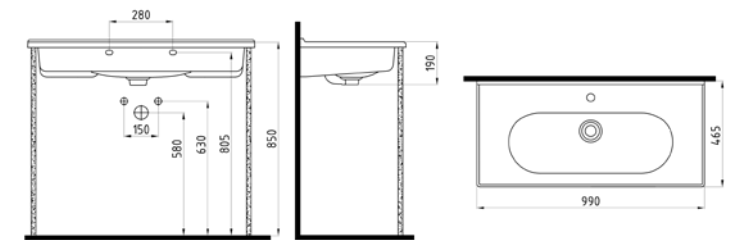

KONSOLLU LAVABO
BATARYA DELİKLİ /
TAŞMA DELİKLİ
FELK100B1FD1W5000
1000x465 mm
Beyaz