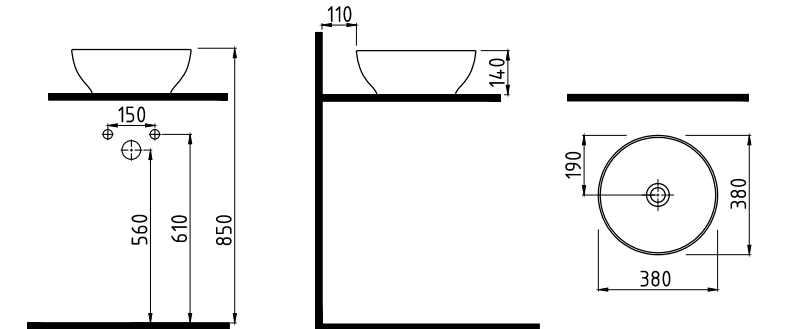

Beyaz

GÖVDE ÜSTÜ LAVABO
BATARYA DELİKSİZ /
TAŞMA DELİKSİZ
MTLG03802FD0W5000
Ø 380 mm

Beyaz

GÖVDE ÜSTÜ LAVABO
BATARYA DELİKSİZ
TAŞMA DELİKSİZ
MTLG05003FDOW5000
495x380 mm

Beyaz

GÖVDE ÜSTÜ LAVABO
BATARYA DELİKSİZ /
TAŞMA DELİKSİZ
MTLG05001FDOW5000
500x380 mm