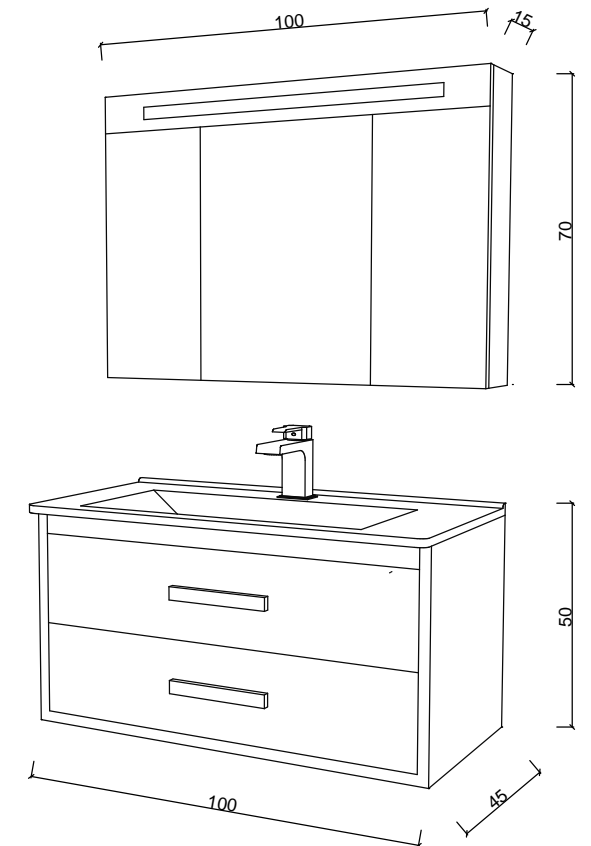

loft 100

kapak door
mdf lam
mdf lam

lavabo washbasin
seramik
ceramic

gövde body
25 mm mdf lam
25 mm mdf lam

led ayna
led mirror

çekmece drawer
frenli tandem ray
brake tandem rail

frenli menteşe
brake hinge

renk seçenekleri color options

açık ceviz
light walnut