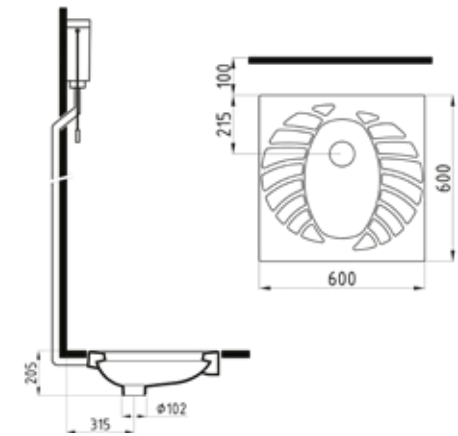

ÇEVRE YIKAMALI
AY HELA TAŞI
TPHT06001VSAW5000
600x600 mm