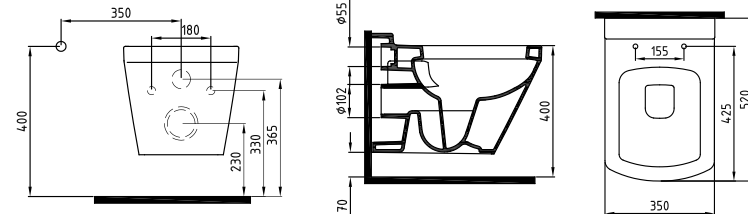

ASMA KLOZET 52 cm
TAHARET BORULU
NPKA052AMVP1W5000
520x350 mm

İpek Mat Beyaz