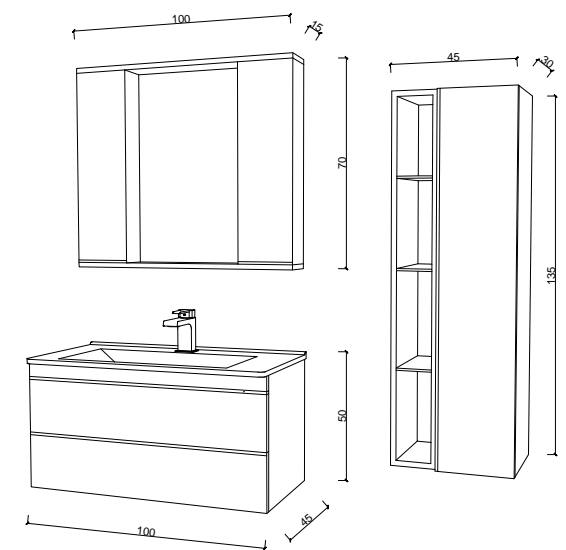

renk seçenekleri color options
gövde, **açık ceviz** body light walnut
kapak, **siyah** cover, black

polaris 100

renk seçenekleri color options

kepi çırağan

- kapak door**
mdf lam
mdf lam 
- lavabo washbasin**
seramik
ceramic 
- gövde body**
mdf lam
mdf lam 
- led ayna**
led mirror 
- çekmece drawer**
bas aç tandem ray
push open brake
tandem rail 
- frenli menteşe**
brake hinge 
- bas aç**
push open 