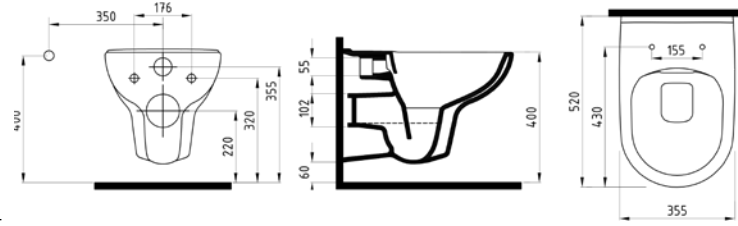

LEO ASMA KLOZET
NO-RIM
LEKA052H2VP1W5000
520x355 mm

Beyaz