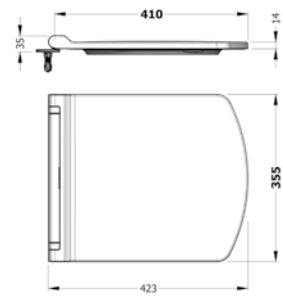

MONOSLIM PROPLAST
YAVAŞ KAPANIR TAK
ÇIKAR KLOZET KAPAĞI

SVMP11W3W30B0

Beyaz

SVMP11W5W50B0

Beyaz