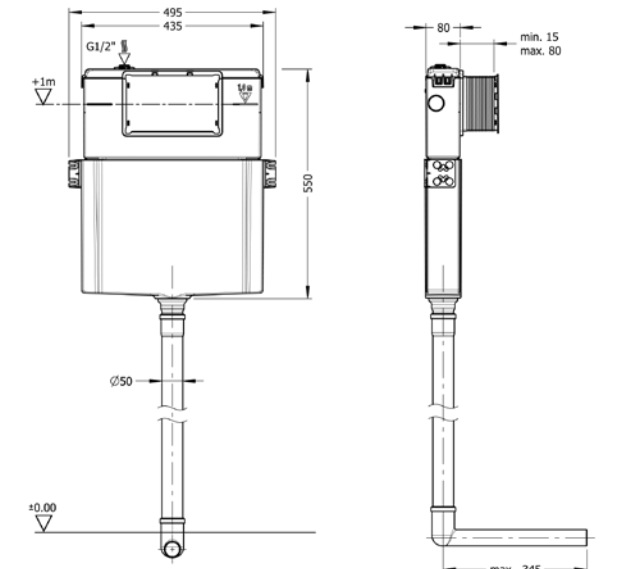

SUPREME PRO-H 3/6LT
HELATAŞI
SUCH630000TB0