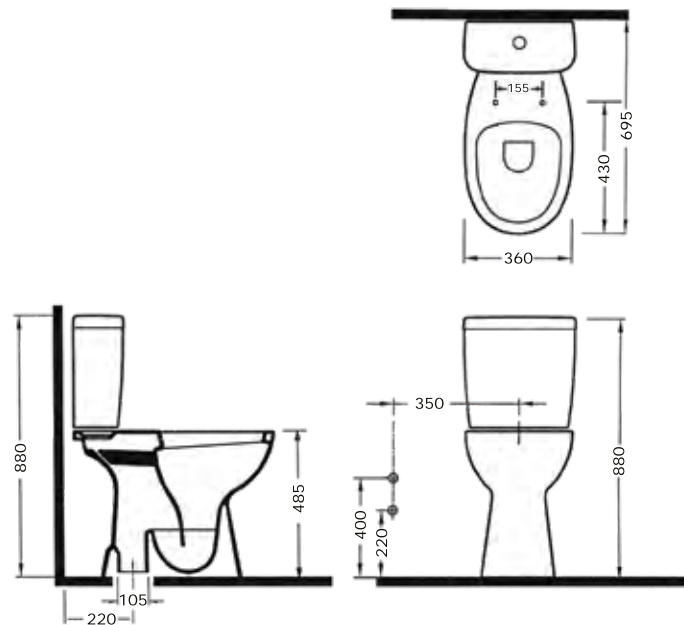

TAKIM KLOZETLERİ

Beyaz

Beyaz

Beyaz

Beyaz

Beyaz

Beyaz

Ocak 2022' de satış programına dahil edilecektir.

Beyaz

Beyaz