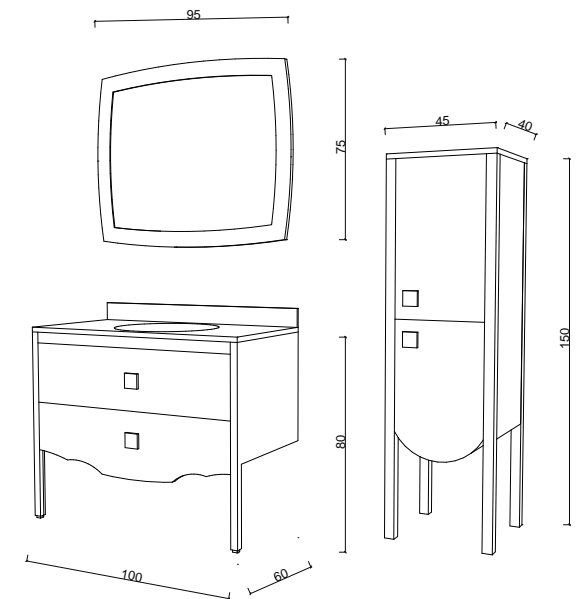

gövde body
mdf + masif lake
mdf + laquer massive

flotal ayna
flotal mirror

çekmece draver
box ray
box rail

frenli menteşe
brake hinge

renk seçenekleri color options

krem/ beyaz/ siyah cream / white / black