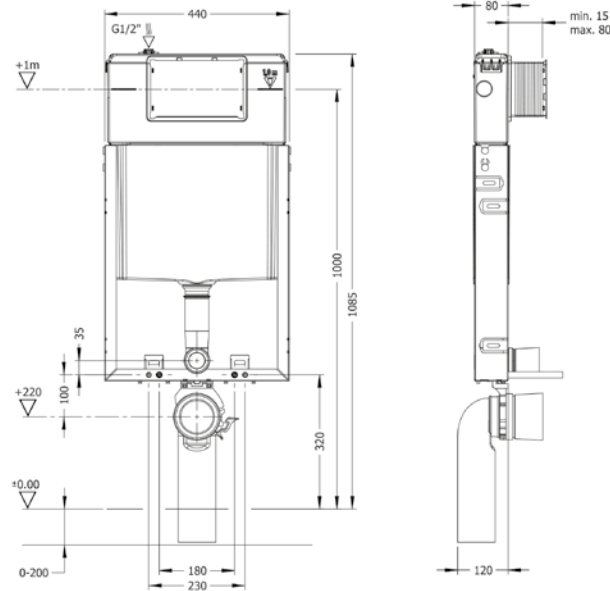

SUPREME PRO-Z DUVARIÇİ
METAL AYAKSIZ 3/6LT
SUCZ630000TB0