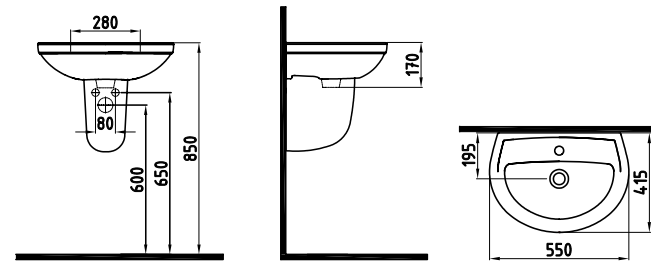

UYUMLU KLOZET KAPAKLARI

BIEN RICO UF-DUROPLAST, YAVAŞ KAPANMA, TAK ÇIKAR, ANTİBAKTERİYEL
RCEU11W3W3HB0 (elite) RCMU11W3W3HB0 (monoslim)

BIEN RICO PP-PROPLAST, YAVAŞ KAPANMA, TAK
ÇIKAR RCMP11W3W30B0 (monoslim)

BIEN RICO PP-PROPLAST, KLASİK KAPANMA, TAK ÇIKAR
RCMP01W3W30B0 (monoslim)