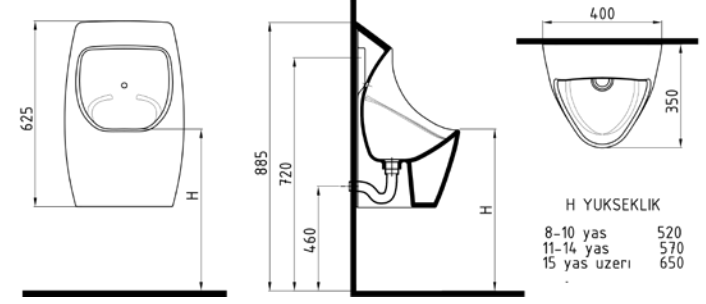

Beyaz

HRPS06202VSAW5000
ELEKTRİKLİ

Beyaz

H YUKSEKLİK
8-10 yas 520
11-14 yas 570
15 yas uzeri 650

YENİ

HARMONY PİSUAR 62 CM
ARKADAN SU GİRİŞLİ ANK.
FOTOSELLİ YIKAMA
HRPS06203VSAW5000

Beyaz

H YUKSEKLİK
8-10 yas 520
11-14 yas 570
15 yas uzeri 650