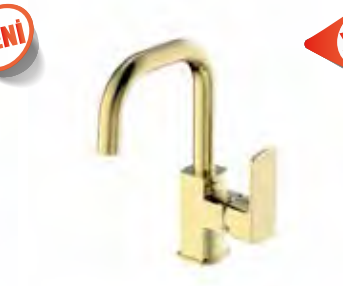

YÜKSEK TİP LAVABO BATARYASI
BL21044326

Kutu İçi Adet : 4
Çıkış Ucu Uzunluğu : 174 mm
Çıkış Ucu Yüksekliği : 232 mm
ALTIN

YENİ

YENİ