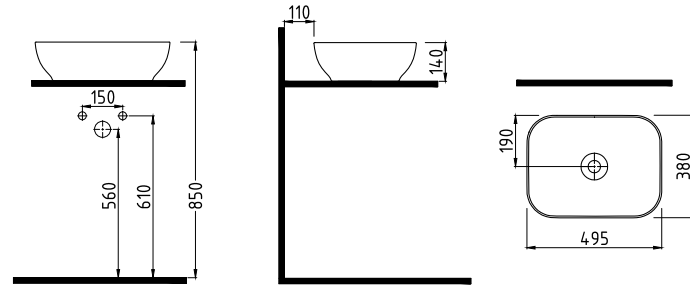

Beyaz

GÖVDE ÜSTÜ LAVABO
BATARYA DELİKSİZ /
TAŞMA DELİKSİZ
MTLG03802FD0W5000
Ø 380 mm

Beyaz

GÖVDE ÜSTÜ LAVABO
BATARYA DELİKSİZ
TAŞMA DELİKSİZ
MTLG05003FDOW5000
495x380 mm

Beyaz

GÖVDE ÜSTÜ LAVABO
BATARYA DELİKSİZ /
TAŞMA DELİKSİZ
MTLG05001FDOW5000
500x380 mm