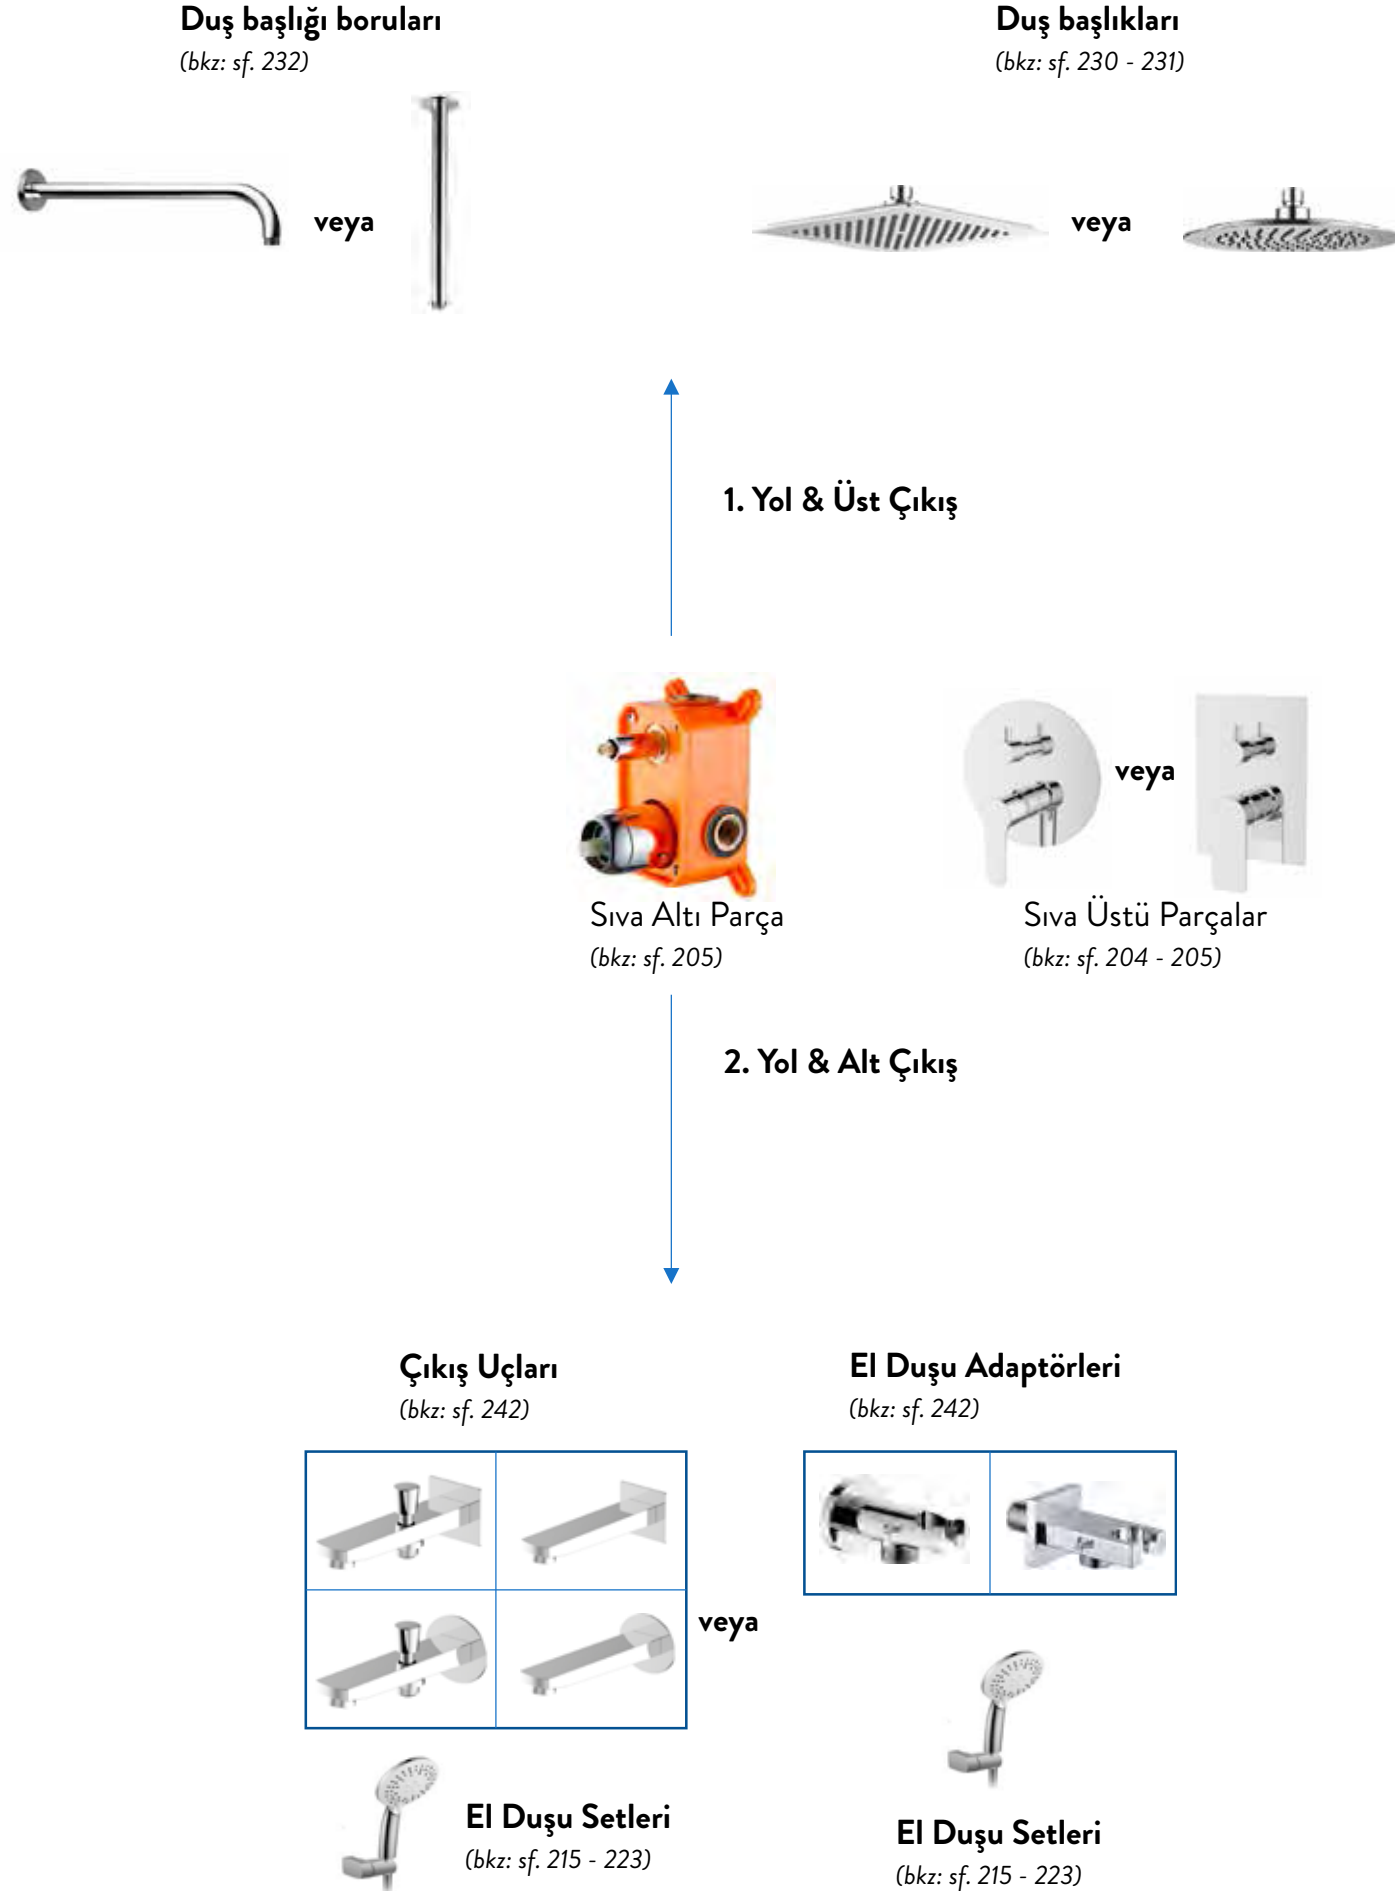

2 YOLLU WATERFLOWBOX ANKASTRE YIKANMA SİSTEMİ ÖRNEK KURULUM ŞEMASI