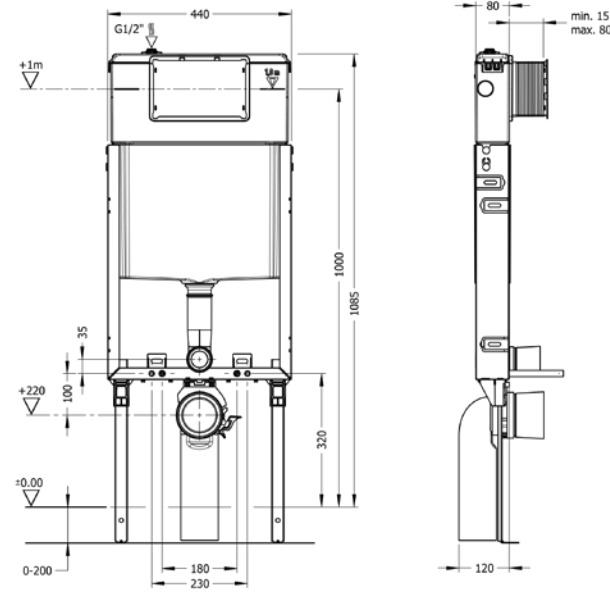

SUPREME PRO-T
DUVARIÇİ METAL AYAKLI 3/6LT
SUCT630000TB0