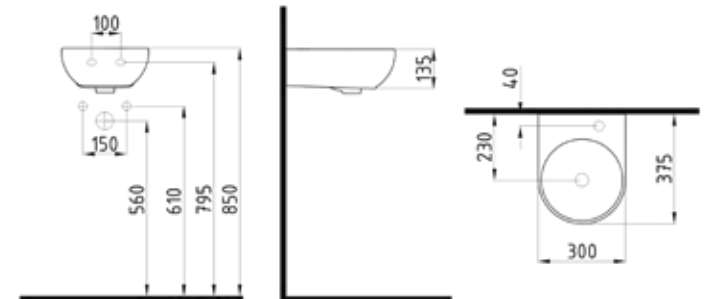

Parlak Siyah

MDLS05501FD1R0000
550x420 mm

Kırmızı

DUVAR MONTAJLI
LAVABO BATARYA
DELİKLİ / TAŞMA DELİKLİ
MDLS03001FD1W5000

Beyaz

DUVAR MONTAJLI LAVA-
BO BATARYA DELİKLİ /
TAŞMA DELİKLİ
MDLS07001FD1W5000
700x420 mm