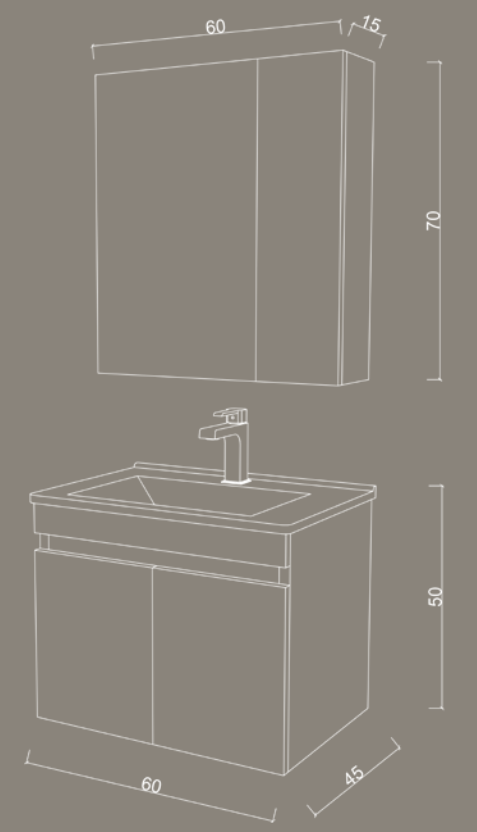

kapak door
mdf lam
mdf lam

lavabo washbasin
seramik
ceramic

gövde body
mdf lam
mdf lam

flotal ayna
flotal mirror

frenli menteşe
brake hinge

renk seçenekleri color options
meşe / beyaz oak / white