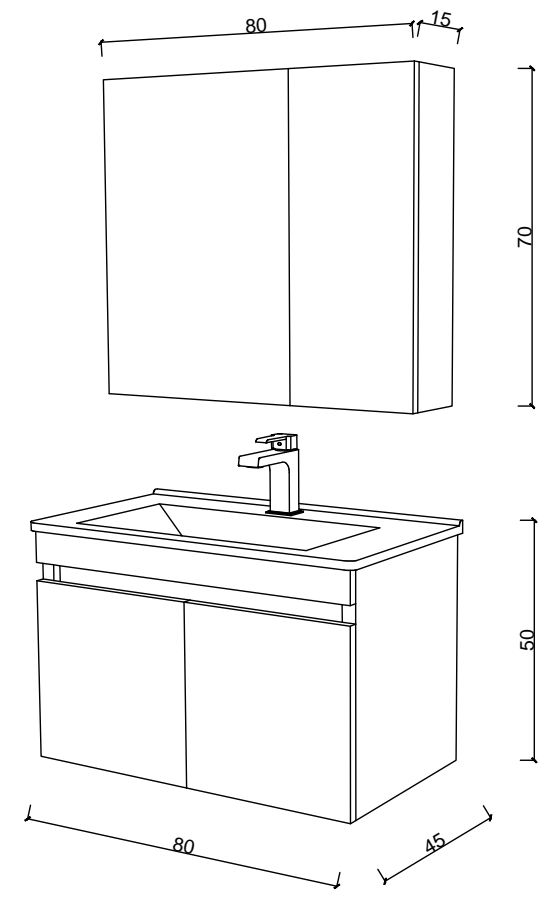

kapak door
mdf lam
mdf lam

lavabo washbasin
seramik
ceramic

gövde body
mdf lam
mdf lam

flotal ayna
flotal mirror

frenli menteşe
brake hinge

renk seçenekleri color options
meşe / beyaz oak / white