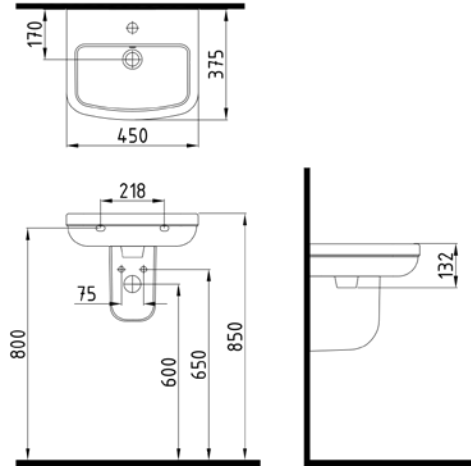

TEK PARÇA ASMA AYAK
TPAA02701V00W5000
270 mm

Beyaz