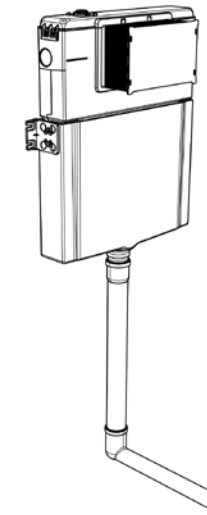

SUPREME PRO-H 3/6LT
HELATAŞI
SUCH630000TB0