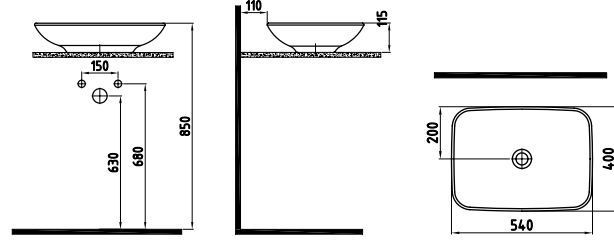

GÖVDE ÜSTÜ
DİKDÖRTGEN LAVABO
BATARYA DELİKSİZ
TAŞMA DELİKSİZ
HRLG05401FDOW5000
540x400 mm

İçi Beyaz-Altın

Siyah Üstü Altın-
Hazne Altın