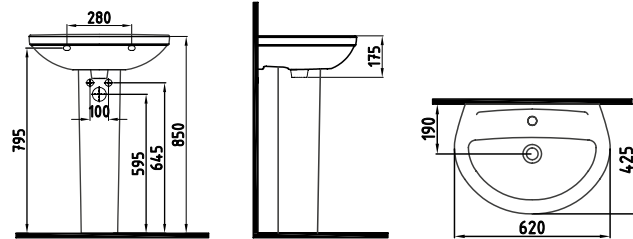

NO-RİM
DUVARA SIFIR KLOZET
VNKD064N1VS1WW5SZO
640x365 mm

Beyaz

01 DUVARA SIFIR KLOZET
VNKD06401VS1WW5SZO
640x365 mm

Beyaz

REZERVUAR
ORRS04101VDAWW5SZO
410 mm

Beyaz