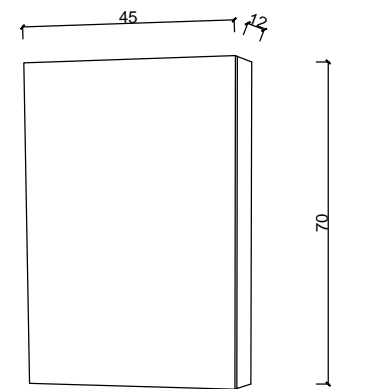

gövde body
mdf lam
mdf lam

lavabo washbasin
seramik
ceramic

flotal ayna
flotal mirror

frenli menteşe
brake hinge

renk seçenekleri color options
meşe / beyaz oak / white

SİMA 100-80-60	
SMMA060010SH	SİMA 60cm. Tek Çekmeceli Alt Modül Siyah
SMMU060020AH	SİMA 60cm. Aynalı Çift Kapaklı Üst Modül Ahşap
SMMA080010SH	SİMA 80cm. Tek Çekmeceli Alt Modül Siyah
SMMU080020AH	SİMA 80cm. Aynalı Çift Kapaklı Üst Modül Ahşap
SMMA100010SH	SİMA 100cm. Tek Çekmeceli Alt Modül Siyah
SMMU100020AH	SİMA 100cm. Aynalı Çift Kapaklı Üst Modül Ahşap
SMMY000L10SH	SİMA Yan Modül Soldan Sola Açılır Tek Kapaklı Siyah
SMMY000R20SH	SİMA Yan Modül Sağdan Sağa Açılır Tek Kapaklı Siyah