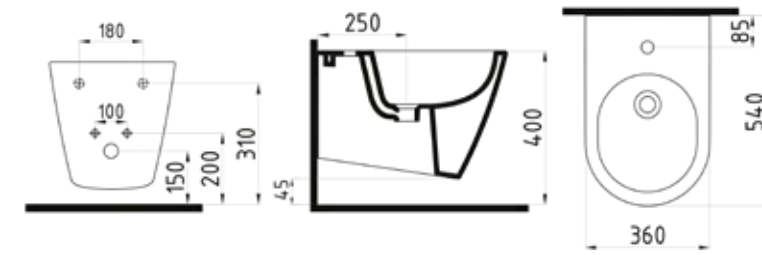

ASMA BİDE
ALBA05401VD1W5000
540x350 mm

UYUMLU KLOZET KAPAKLARI

BİEN VENTO UF-DUROPLAST, YAVAŞ KAPANMA, TAK ÇIKAR, ANTİBAKTERİYEL **VTEU11W5W5HBO (elite)**
VTMU11W5W5HBO (monoslim)

BİEN VENTO PP-PROPLAST, YAVAŞ KAPANMA, TAK ÇIKAR **VTMP11W5W5OBO (monoslim)**

BİEN VENTO PP-PROPLAST, KLASİK KAPANMA, TAK ÇIKAR **VTMP01W5W5OBO (monoslim)**