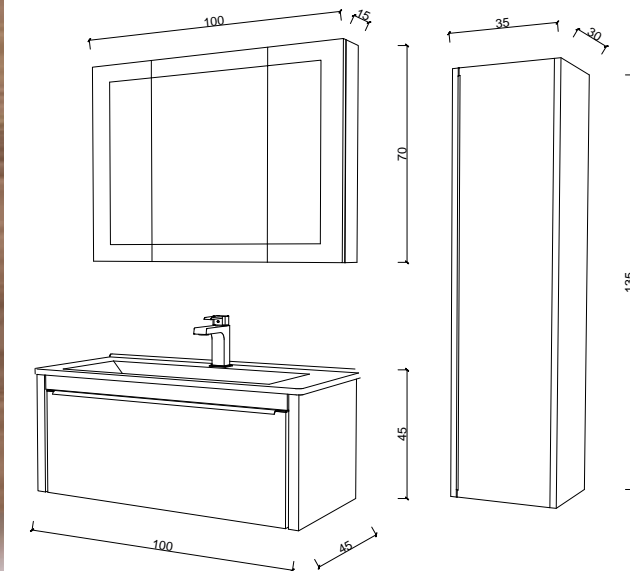

gövde body
mdf lam
mdf lam

flotal ayna
flotal mirror

çekmece draver
frenli tandem ray
brake tandem rail

frenli menteşe
brake hinge

renk seçenekleri color options

gövde, açık ceviz body light walnut
kapak, siyah cover, black