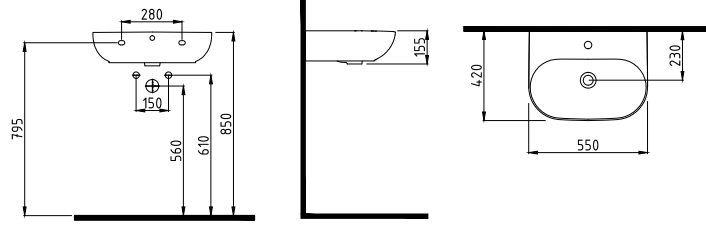

VOKHA

DUVAR MONTAJLI
LAVABO BATARYA
DELİKLİ / TAŞMA DELİKLİ
MDLS05501FD1W5000
550x420 mm

Beyaz

MDLS05501FD1W6000
550x420 mm

İpek Mat Beyaz

MDLS05501FD1M1000
550x420 mm

Saten Kapuçino

MDLS05501FD1B9000
550x420 mm