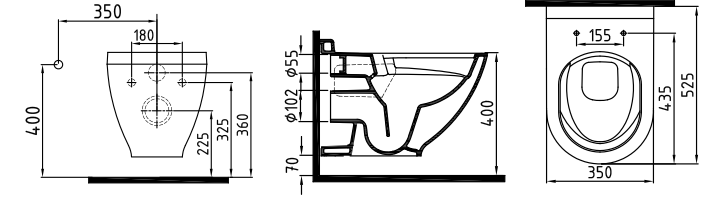

N2- NO-RIM
ASMA KLOZET
HRKA052N2VP1W3000
520x350 mm

İpek Mat Beyaz