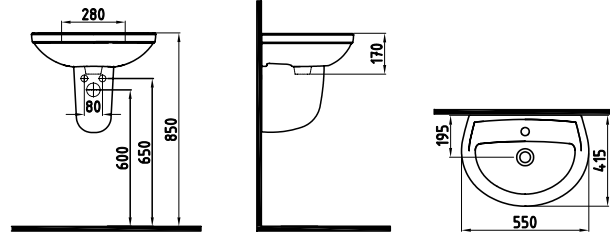

DUVAR MONTAJLI
LAVABO BATARYA
DELİKLİ / TAŞMA DELİKLİ
ORLS06201VD1W5000
(Kolon ayak ve asma ayak ile
kullanılabilir)
(Venus-Orion takıma uyumlu)
620x420 mm

Beyaz

KOLON AYAK
ORAK07101V00W5000
(Venus-Orion takıma uyumlu)
710 mm

Beyaz