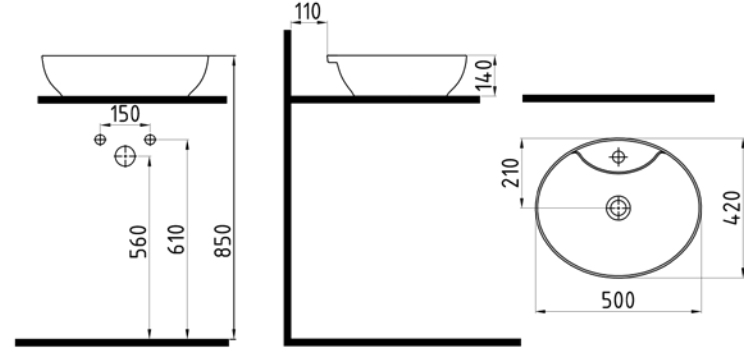

OVAL GÖVDE ÜSTÜ
LAVABO BATARYA DELİKLİ
/ TAŞMA DELİKSİZ
MTLG05005FD1W5000
500x380 mm

Beyaz