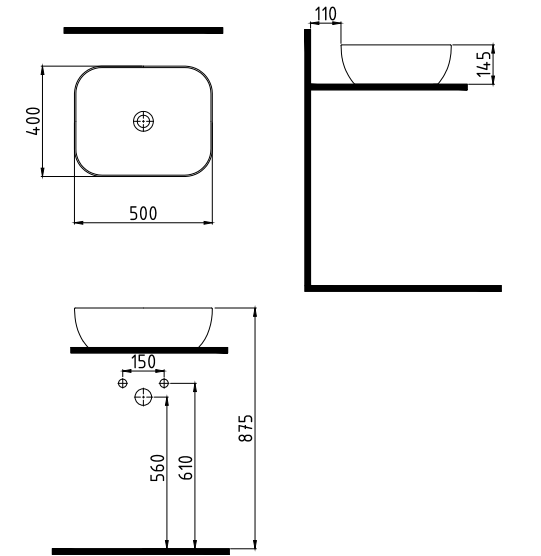

*Flame lavabo fiyatına pop-up sifonu dahil değildir.

*Flame lavabo fiyatına pop-up sifonu dahil değildir.