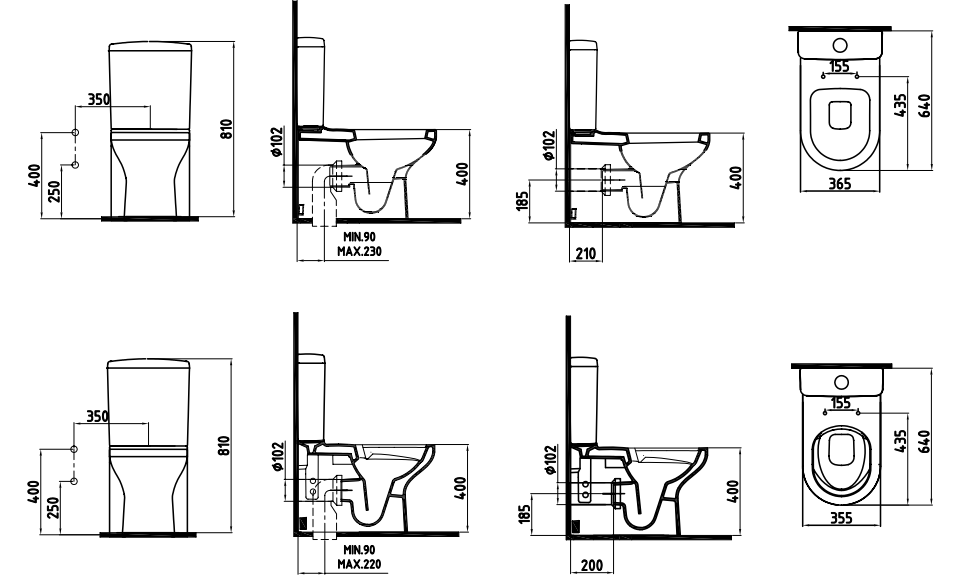

UYUMLU KLOZET KAPAKLARI

BIEN VENTO UF-DUROPLAST, YAVAŞ KAPANMA, TAK ÇIKAR,
ANTİBAKTERİYEL **VTEU11W3W3HB0 (elite)**
VTMU11W3W3HB0 (monoslim)

BIEN VENTO PP-PROPLAST, YAVAŞ KAPANMA, TAK
ÇIKAR **VTMP11W3W3OB0 (monoslim)**

BIEN VENTO PP-PROPLAST, KLASİK KAPANMA, TAK ÇIKAR
VTMP01W3W3OB0 (monoslim)