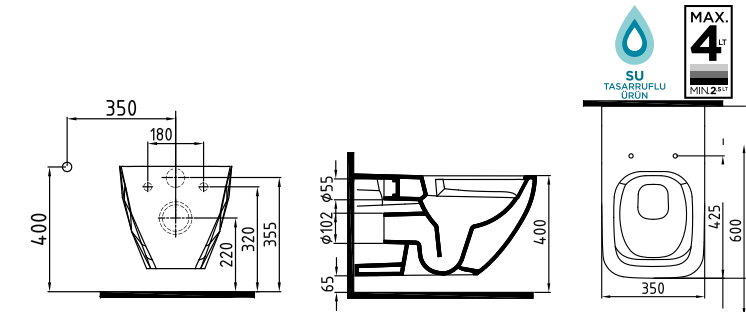

NO-RİM ASMA KLOZET
KRKA060N1VP1W3000
600x350mm

BİEN ASTRO UF-DUROPLAST, YAVAŞ KAPANMA, TAK ÇIKAR,
ANTİBAKTERİYEL **ATEU11W3W3HBO (elite)**

UF-DUROPLAST, YAVAŞ KAPANMA, TAK
ÇIKAR **70KXY6000000**