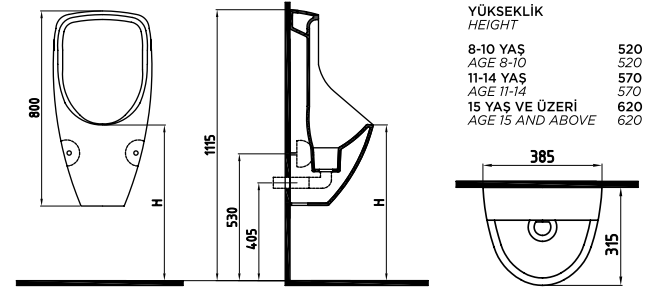

Beyaz

PİSUAR
TPPW06001VSSW3000
(Susuz)

Beyaz

YÜKSEKLİK HEIGHT	
8-10 YAS AGE 8-10	520
11-14 YAS AGE 11-14	570
15 YAS VE ÜZERI AGE 15 AND ABOVE	620

PİSUAR
TPPW08001VSSW3000
(Susuz)

Beyaz

YÜKSEKLİK HEIGHT	
8-10 YAS AGE 8-10	520
11-14 YAS AGE 11-14	570
15 YAS VE ÜZERI AGE 15 AND ABOVE	620