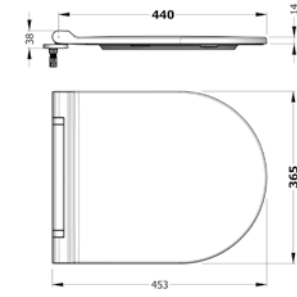

UYUMLU KLOZETLER/WC:
Vokha Serisi