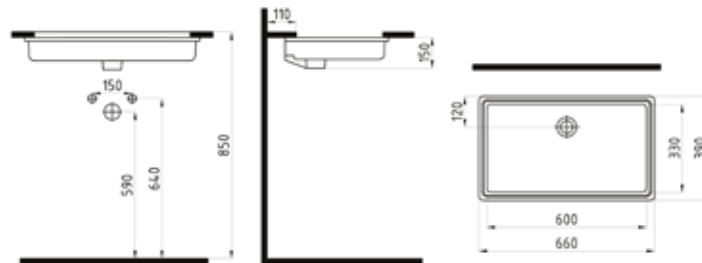

INFINITUM TEZGAH ALTI
LAVABO
INLA06101FDOW5000
600x330 mm
Taşma delikli.
Beyaz

TEZGAH ALTI OVAL
LAVABO
TPLA05001VDOW3000
500x365 mm
Taşma delikli.
Beyaz

TEZGAH ALTI OVAL
LAVABO
TPLA04101VDOW3000
410x310 mm
Taşma delikli.
Beyaz