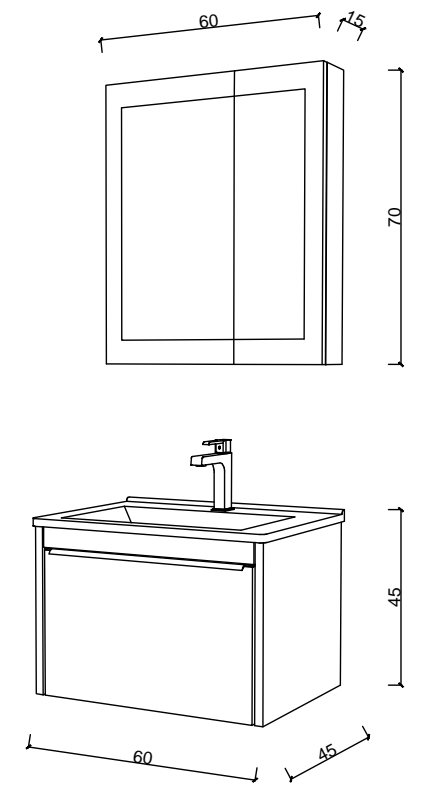

renk seçenekleri color options
gövde, **açık ceviz** body light walnut
kapak, **siyah** cover, black

polaris 100

renk seçenekleri color options

kepi çırağan

- kapak door**
mdf lam
mdf lam 
- lavabo washbasin**
seramik
ceramic 
- gövde body**
mdf lam
mdf lam 
- led ayna**
led mirror 
- çekmece drawer**
bas aç tandem ray
push open brake
tandem rail 
- frenli menteşe**
brake hinge 
- bas aç**
push open 