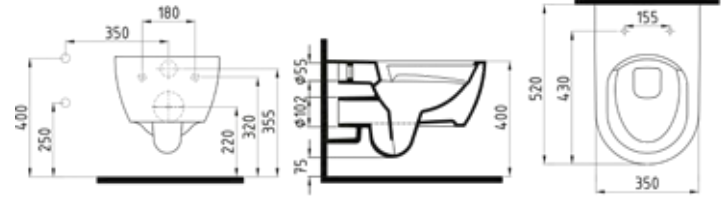

N3- NO-RIM
ASMA KLOZET
HRKA052N3VP1W3000
530x350 mm

Beyaz