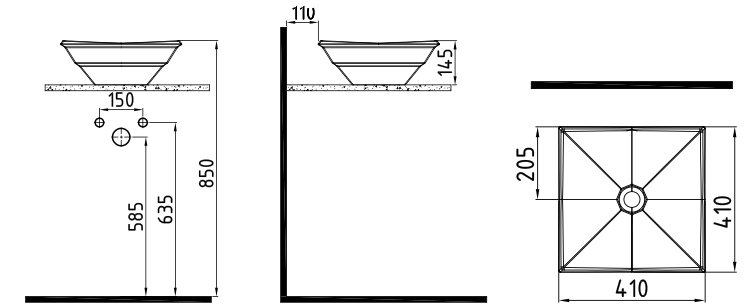

GÖVDE ÜSTÜ LAVABO
BATARYA DELİKSİZ /
TAŞMA DELİKSİZ
KRLG04101FDOW5000
410x410mm

Beyaz