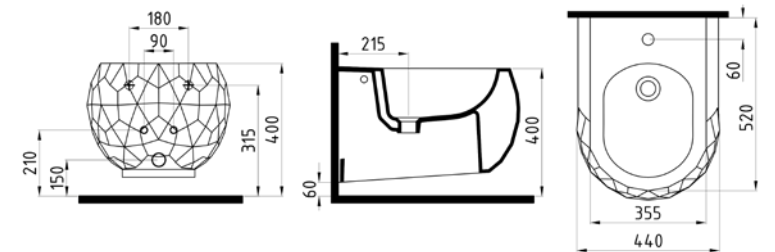

Beyaz

NO-RİM ASMA KLOZET
PNKA052N1VP1W3000
520x350 mm

Beyaz

ASMA BİDE
PNBA05201VD1W3000
520x350 mm

Beyaz

UYUMLU KLOZET KAPAKLARI

BİEN VENTO UF-DUROPLAST, YAVAŞ KAPANMA, TAK ÇIKAR, ANTİBAKTERİYEL **VTEU11W3W3HBO (elite)**
VTMU11W3W3HBO (monoslim)