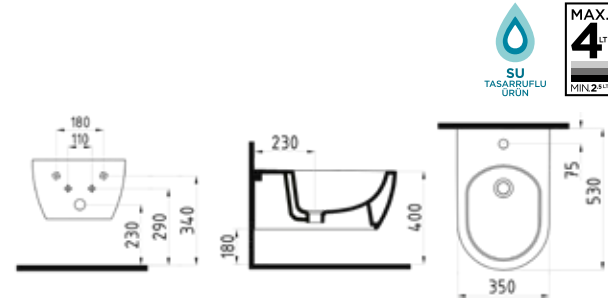

HRKA052AMVP1O1000
520x350 mm

Turuncu

HARMONY

YENİ

ASMA BİDE
HRBA05203VD1W3000
530x350 mm

Beyaz

ASMA BİDE
HRBA05201VD1W3000
520x350 mm

Beyaz