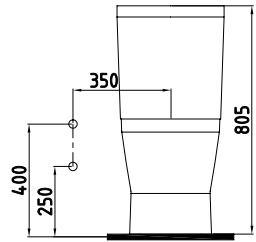

DUVARA SIFIR KLOZET
NPKD06301VS1W5SZ0
630x355 mm