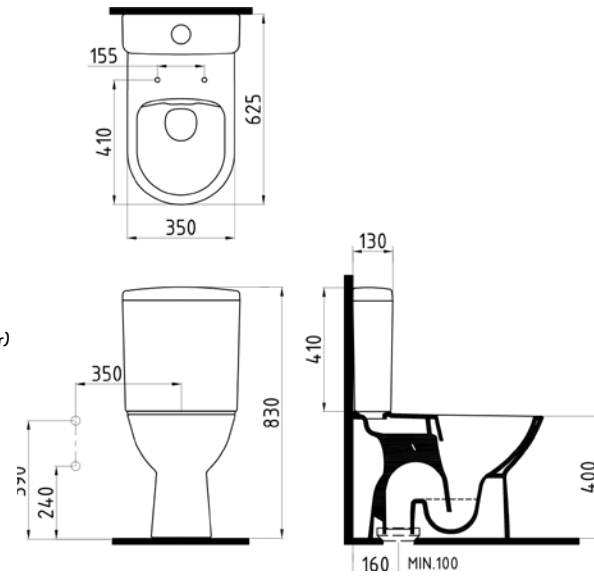

GOYA ASMA
KLOZET NO-RIM
GYKA052H2VP1W5000
525x355mm

Beyaz

LEO NO-RIM TAKIM
KLOZETİ
LEKR063H1VS1W5S20
630x350 mm

Beyaz

REZERVUAR
CPRS04101VDAW5000
(Orion-Venus klozetlerle uyumludur)
410x370 mm

Beyaz

GOYA NO-RIM
DUVARA SIFIR KLOZET
GYKD06201VS1W5000
635x360mm