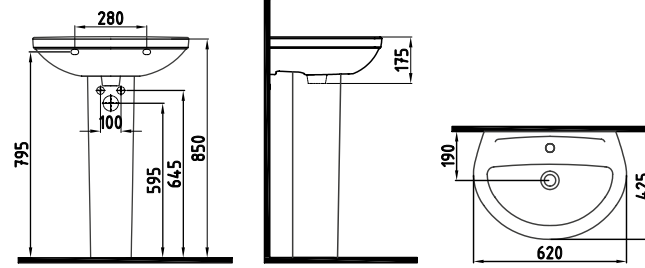

DUVARA SIFIR KLOZET
ORKD06001VS1W5S20
600x365 mm

Beyaz

REZERVUAR
ORRS04101VDAW5000
410mm

Beyaz