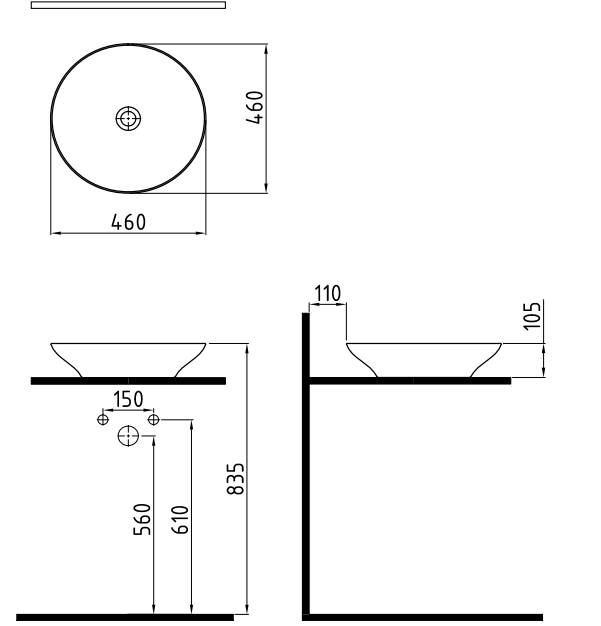

*Flame lavabo fiyatına pop-up sifonu dahil değildir.

*Flame lavabo fiyatına pop-up sifonu dahil değildir.