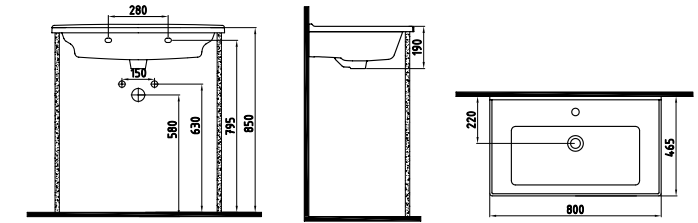

Beyaz

KONSOLLU LAVABO
BATARYA DELİKLİ
TAŞMA DELİKLİ
NPLK08001FD1W5000
800x470 mm

Beyaz

KONSOLLU LAVABO
BATARYA DELİKLİ
TAŞMA DELİKLİ
NPLK10001FD1W5000
1005x470 mm

Beyaz

KONSOLLU SAĞDAN
ETAJERLİ LAVABO
TAŞMA DELİKLİ
NPLK080B2FD1W5000
810x470 mm