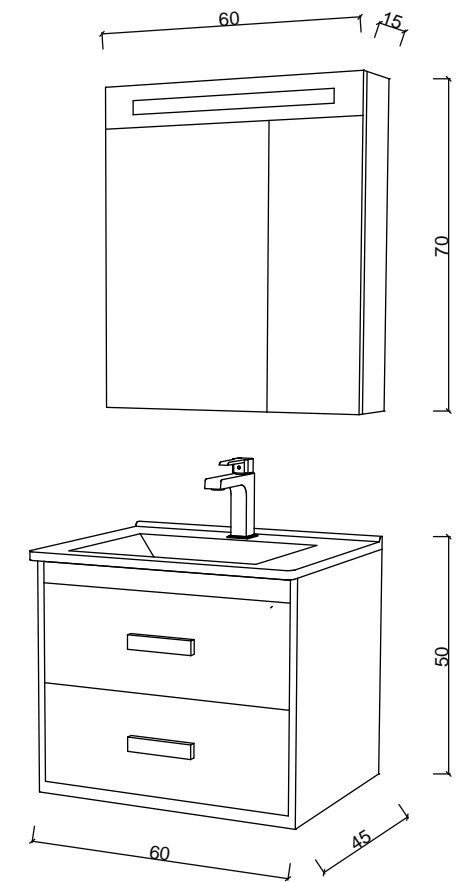

lavabo washbasin
seramik
ceramic

gövde body
25 mm mdf lam
25 mm mdf lam

led ayna
led mirror

çekmece draver
frenli tandem ray
brake tandem rail

frenli menteşe
brake hinge

renk seçenekleri color options

açık ceviz
light walnut