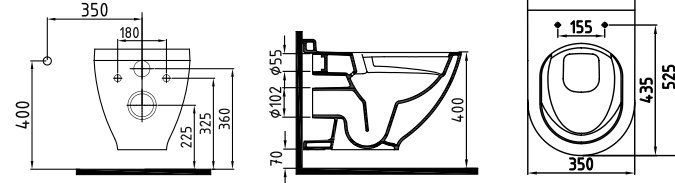

N3- NO-RIM
ASMA KLOZET
HRKA052N3VP1W3000
530x350 mm

Beyaz