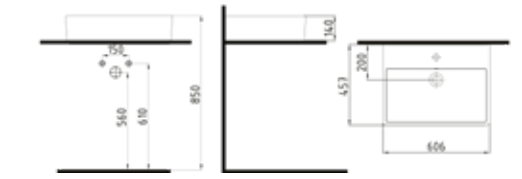

YENİ

GÖVDE ÜSTÜ LAVABO
BATARYA DELİKLİ
TAŞMA DELİKLİ
INLG05001VD1W5000
500x500 mm

Beyaz