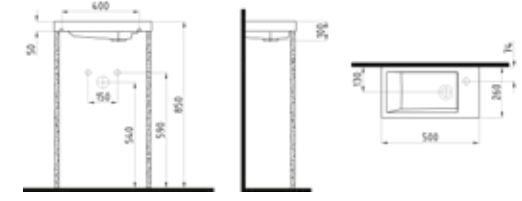

DOLAP UYUMLU LAVABO
INLK04501FD1W5000
450x260 mm
Taşma deliksiz.

Beyaz

YENİ

DOLAP UYUMLU LAVABO
INLK05001FD1W5000
500x260 mm
Taşma deliksiz.

Beyaz

YENİ

GÖVDE ÜSTÜ LAVABO
BATARYA DELİKLİ
TAŞMA DELİKLİ
INLG06001FDOW5000
600x455 mm