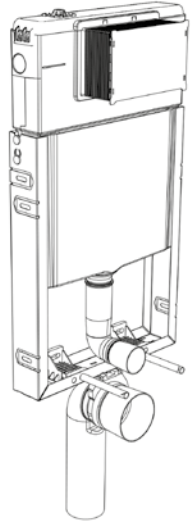

OPSİYONEL
METAL KAİDE

gömm REZER- VUARLAR

SUPREME PRO-T
DUVARIÇİ METAL AYAKLI 3/6LT
SUCT630000TB0

SUPREME PRO-D 3/6LT AL-
ÇIPAN YERE DUVARA HIZLI
MONTAJ
SUCD630000TB0

SUPREME PRO-Z DUVARIÇİ
METAL AYAKSIZ 3/6LT
SUCZ630000TB0