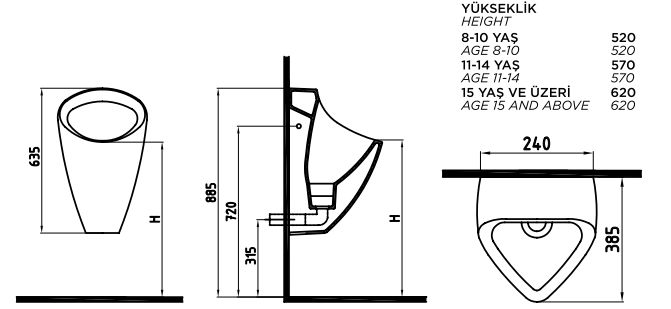

Beyaz

PİSUAR
TPPW06001VSSW3000
(Susuz)

Beyaz

YÜKSEKLİK HEIGHT	
8-10 YAS AGE 8-10	520
11-14 YAS AGE 11-14	570
15 YAS VE ÜZERI AGE 15 AND ABOVE	620

PİSUAR
TPPW08001VSSW3000
(Susuz)

Beyaz

YÜKSEKLİK HEIGHT	
8-10 YAS AGE 8-10	520
11-14 YAS AGE 11-14	570
15 YAS VE ÜZERI AGE 15 AND ABOVE	620