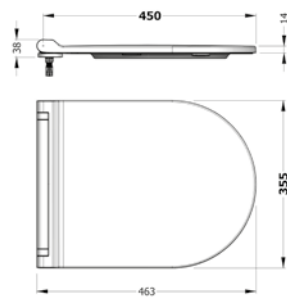

MONOSLIM PROPLAST
KLASİK KAPANIR TAK
ÇIKAR KLOZET KAPAĞI

VTMP01W3W3OBO

Beyaz

VTMP01W5W5OBO

Beyaz