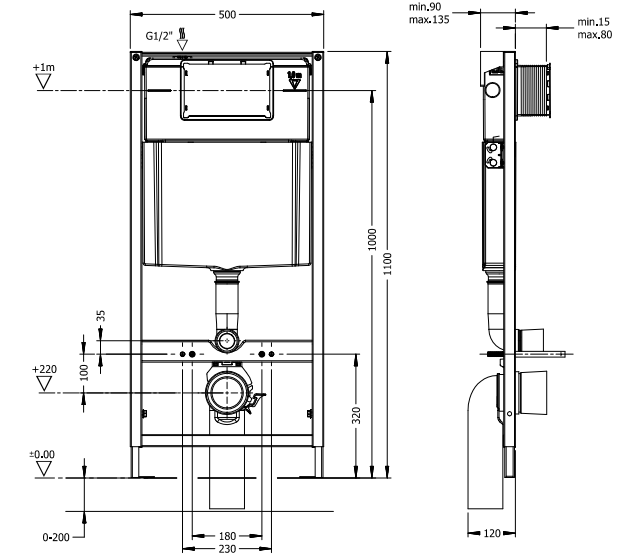

SUPREME PRO-D 3/6LT AL-
ÇIPAN YERE DUVARA HIZLI
MONTAJ
SUCD630000TB0