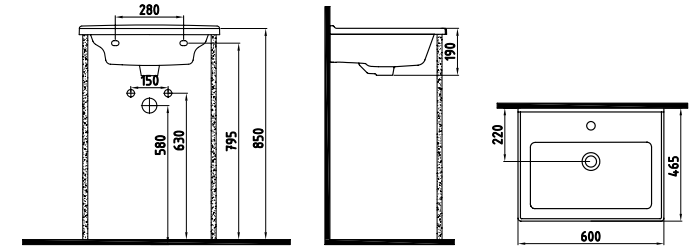

Beyaz

KONSOLLU LAVABO
BATARYA DELİKLİ
TAŞMA DELİKLİ
NPLK08001FD1W5000
800x470 mm

Beyaz

KONSOLLU LAVABO
BATARYA DELİKLİ
TAŞMA DELİKLİ
NPLK10001FD1W5000
1005x470 mm

Beyaz

KONSOLLU SAĞDAN
ETAJERLİ LAVABO
TAŞMA DELİKLİ
NPLK080B2FD1W5000
810x470 mm