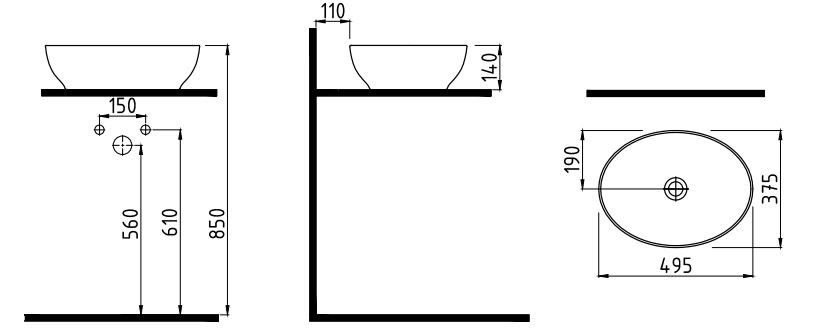

Parlak Siyah

MTLG05005FD1R0000

Kırmızı

OVAL GÖVDE ÜSTÜ
LAVABO BATARYA
DELİKSİZ / TAŞMA
DELİKSİZ
MTLG05002FD0W5000
495x375 mm

Beyaz

MTLG05002FD0W6000

İpek Mat Beyaz

MTLG05002FD0M1000