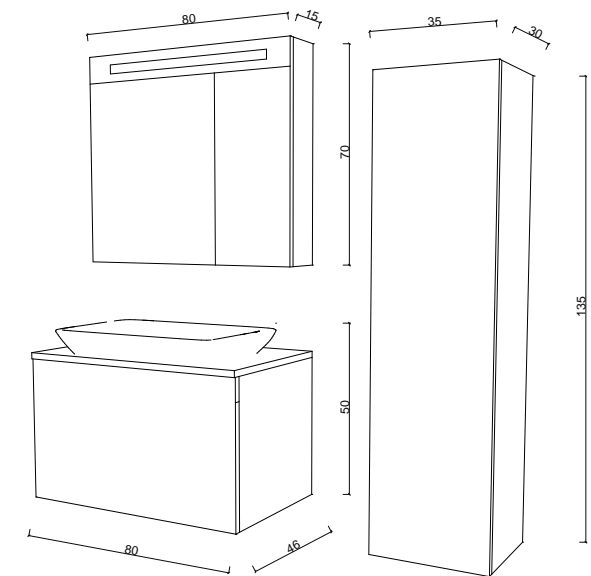

gövde body
mdf + lake boya
mdf + laquer paint

led ayna
led mirror

çekmece drawer
bas aç
push open

frenli menteşe
brake hinge

astra

100

renk seçenekleri color options

beyaz / metal kısım siyah
white / metal part black