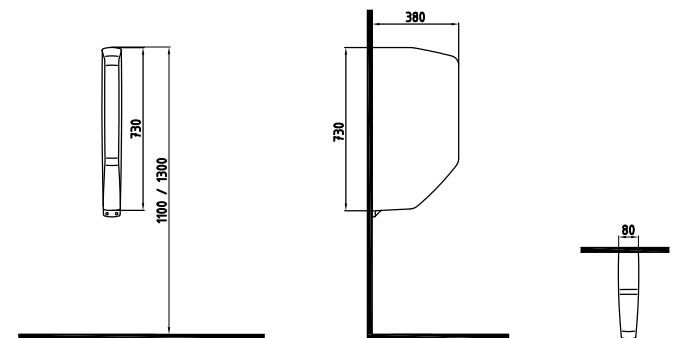

PİSUAR
NPPS05201VSAW5000
(Arkadan Su Girişli) 520x365 mm

Beyaz

PİSUAR ARA BÖLME
NPPA06801V00W5000
680x350 mm

Beyaz

PİSUAR ARA BÖLME
NPPA07301V00W5000
730x380 mm

Beyaz

UYUMLU KLOZET KAPAKLARI

BİEN SALVO UF-DUROPLAST, YAVAŞ KAPANMA, TAK ÇIKAR, ANTİBAKTERİYEL
SVEU11W3W3HB0 (elite) **SVMU11W3W3HB0 (monoslim)**