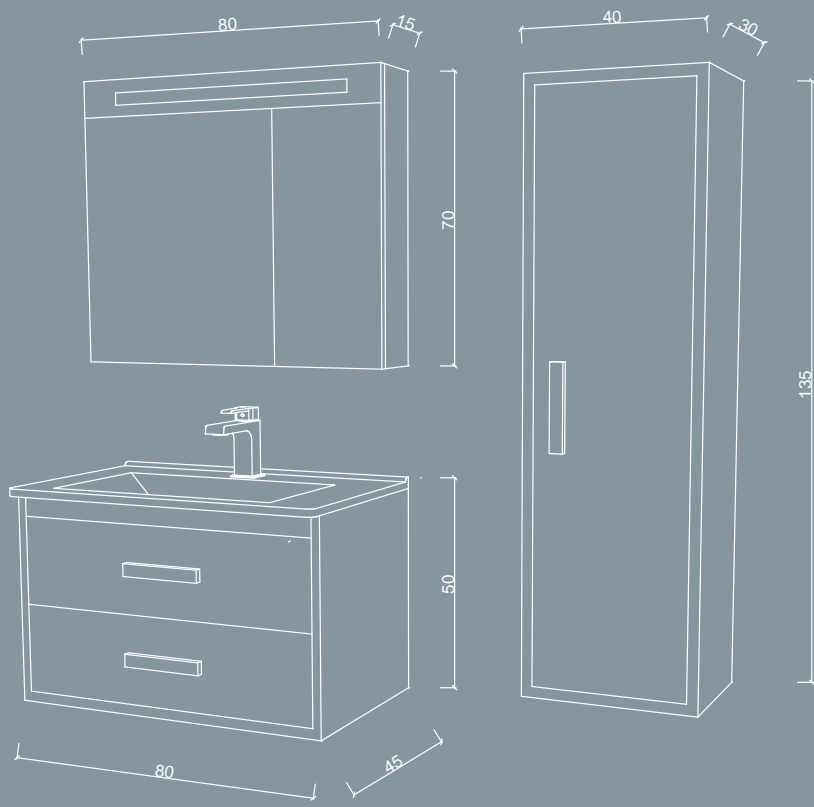

gövde body
25 mm mdf lam
25 mm mdf lam

led ayna
led mirror

çekmece draver
frenli tandem ray
brake tandem rail

frenli menteşe
brake hinge

renk seçenekleri color options

açık ceviz
light walnut

kapak door
mdf lam
mdf lam