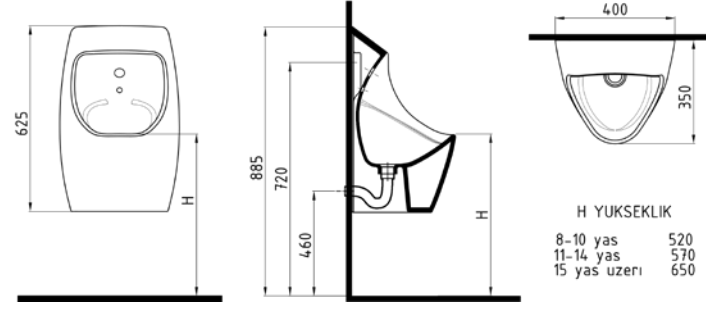

Beyaz

HRPS06202VSAW5000
ELEKTRİKLİ

Beyaz

H YUKSEKLİK
8-10 yas 520
11-14 yas 570
15 yas uzeri 650

YENİ

HARMONY PİSUAR 62 CM
ARKADAN SU GİRİŞLİ ANK.
FOTOSELLİ YIKAMA
HRPS06203VSAW5000

Beyaz

H YUKSEKLİK
8-10 yas 520
11-14 yas 570
15 yas uzeri 650