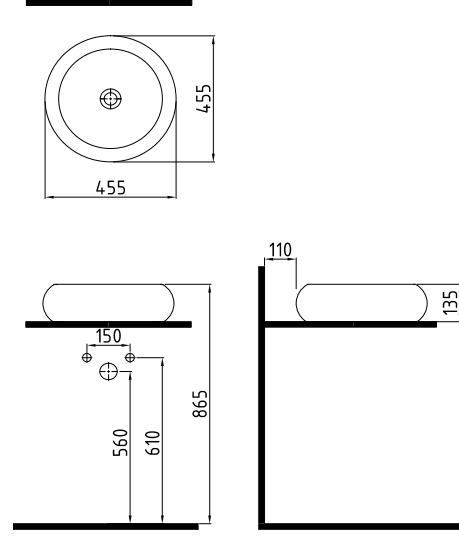

GÖVDE ÜSTÜ LAVABO
BATARYA DELİKSİZ /
TAŞMA DELİKSİZ.
500x400 mm

FALG04601FD0G2SZO

Altın Kaplama Beyaz

FALG04601FD0G5SZO

Rose Gold Kaplama Beyaz

FALG04601FD0X8SZO

Saten Platin Kaplama
Saten Beyaz

FALG04601FD0D0SZO

İnci Mavisi

*Flame lavabo fiyatına pop-up sifonu dahil değildir.