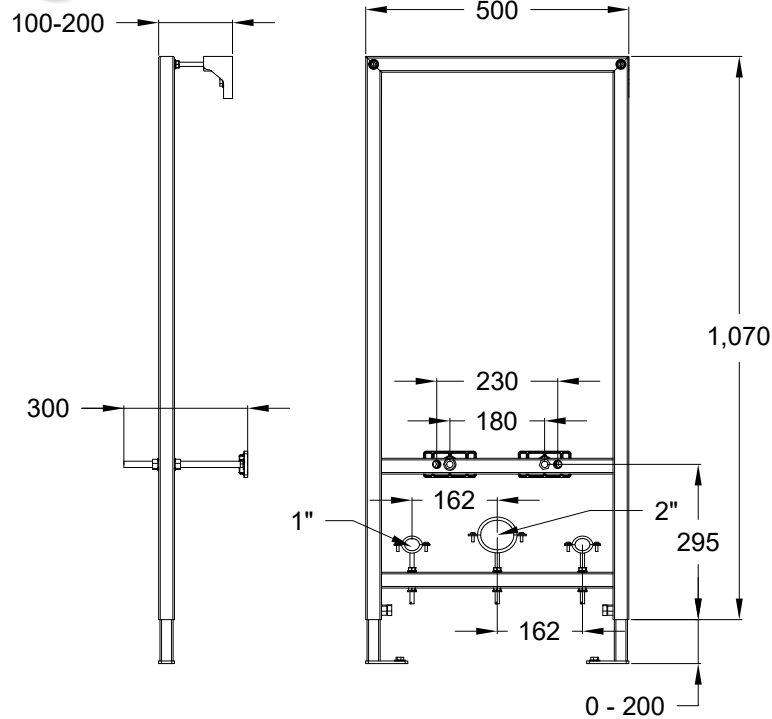

Parlak Krom Kaplama

Mat Krom

Beyaz

Mat Siyah

Gold

Rose Gold

ASMA BİDE DUVAR İÇİ MONTAJ
KONSOLU
YGRA0800001