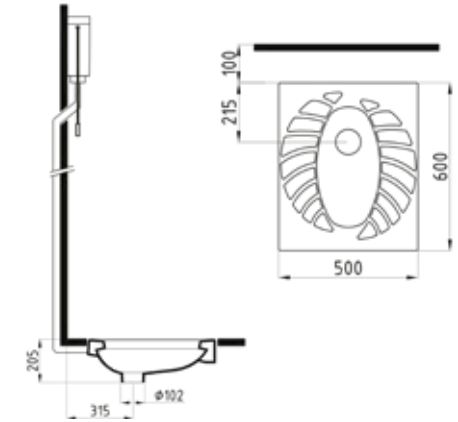

Beyaz

HELA TAŞ- LARI

ÇEVRE YIKAMALI
HELA TAŞI
TPHT05002VSAW5000
500x600 mm

Arkadan su girişli.

Beyaz

ÇEVRE YIKAMALI
AY HELA TAŞI
TPHT05001VSAW5000
500x600 mm

Arkadan su girişli.

Beyaz