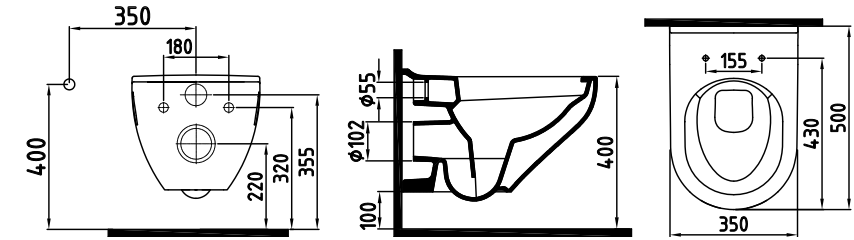

NO-RIM
ASMA KLOZET
IOKA050N2VP1W5000
500x350 mm

Beyaz

Beyaz