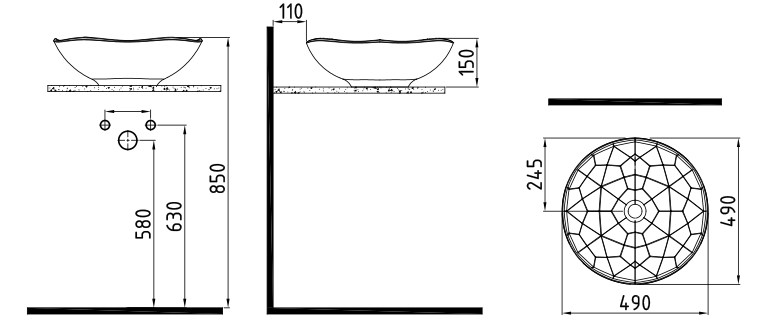

tasarım HARİ- KASI

Pentagon ve Hexagon şekilleri Pent koleksiyonunda yeniden hayat buldu. Hayran bırakan kusursuzlukta işlenen çizgileriyle bu koleksiyon, mekanlara estetik ve tarz kazandırıyor.

GÖVDE ÜSTÜ LAVABO
BATARYA DELİKSİZ /
TAŞMA DELİKSİZ
PNLG04901FDOW5000
Ø490 mm

Beyaz

Beyaz