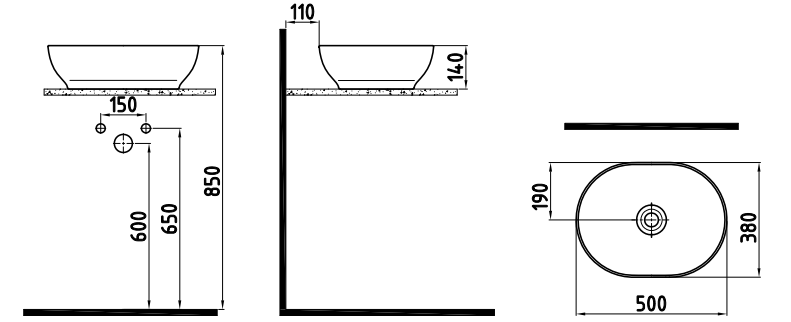

GÖVDE ÜSTÜ LAVABO
BATARYA DELİKSİZ /
TAŞMA DELİKSİZ
MTLG05001FDOW5000
500x380 mm

Beyaz