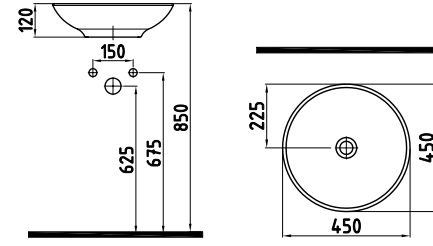

GÖVDE ÜSTÜ
ÇANAK LAVABO
BATARYA DELİKSİZ
TAŞMA DELİKSİZ
HRLG04501FDOW5000
Ø450

Beyaz