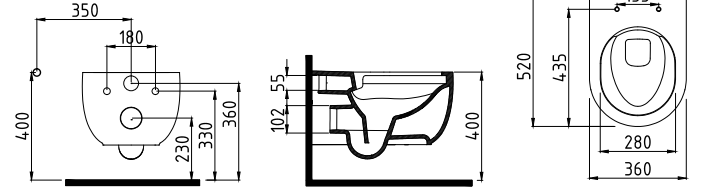

İpek Mat Siyah

MDLS07001FD1R0000
700x420 mm

Kırmızı

DUVAR MONTAJLI
LAVABO BATARYA
DELİKLİ / TAŞMA DELİKLİ
MDLS09001FD1W5000
900x420 mm

Beyaz

İNOVASYON

ASMA KLOZET NO-RIM
MDKA052H1VP1W5000
520x360 mm

Beyaz