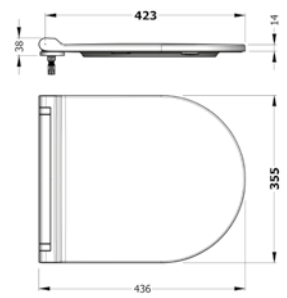

UYUMLU KLOZETLER/WC:

Harmony Serisi
Venüs Serisi
Mineral Serisi
Pent Serisi
Alesta Serisi

UYUMLU KLOZETLER/WC:

Orion Serisi
Capri Serisi
Ion Serisi
Leo Serisi