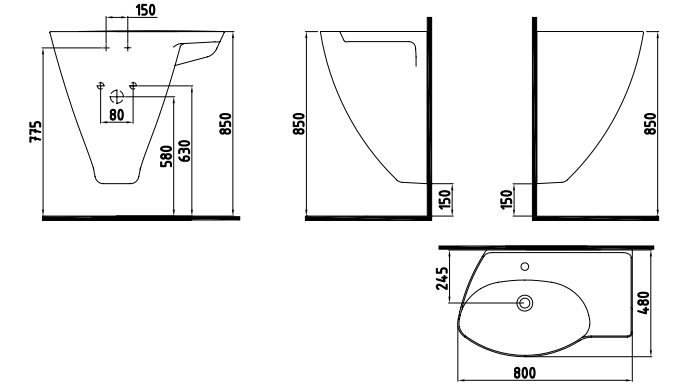

BİEN VENTO PP-PROPLAST, KLASİK KAPANMA, TAK ÇIKAR **VTMP01W5W5OBO (monoslim)**

MONOBLOK ETAJERLİ
LAVABO BATARYA
DELİKLİ / TAŞMA DELİKLİ
MNLM08001FD1W5000
790x480 mm

Beyaz

MONOBLOK LAVABO
BATARYA DELİKLİ /
TAŞMA DELİKLİ
MNLM06001FD1W5000
600x440 mm