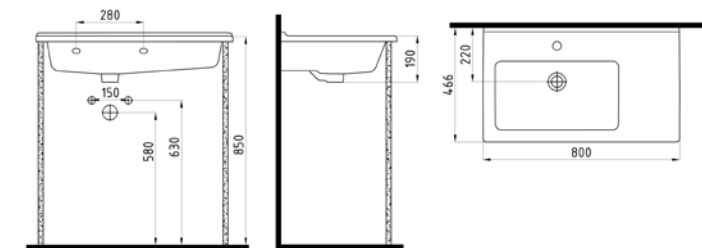

KONSOLLU SAĞDAN
ETAJERLİ LAVABO
TAŞMA DELİKLİ
NPLK080B2FD1W5000
810x470 mm

SU peri- si

Adını deniz tanrısından alan Neptün gezegeni, Neptün serisinde yeniden kendini buluyor. Her detayıyla suyu yücelten seri, eşi benzeri olmayan gezegenleri andırıyor.