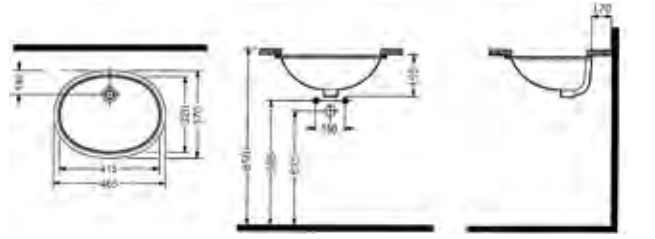

TEZGAH ALTI LAVABOLAR

MOBİLYA UYUMLU LAVABOLAR

NEPTÜN
KONSOLLU LAVABO
BATARYA DELİKLİ
TAŞMA DELİKLİ
NPLK06001FD1W5000
600x460 mm
Beyaz

NEPTÜN
KONSOLLU LAVABO
BATARYA DELİKLİ
TAŞMA DELİKLİ
NPLK08001FD1W5000
800x460 mm
Beyaz