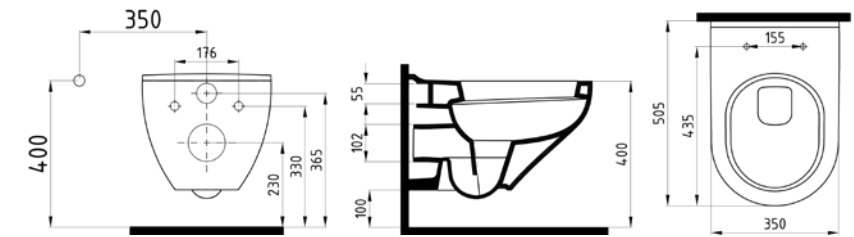

ASMA KLOZET
IOKA050AMVP1W5000
500x350 mm

UYUMLU KLOZET KAPAKLARI

BİEN RICO UF-DUROPLAST, YAVAŞ KAPANMA, TAK ÇIKAR, ANTİBAKTERİYEL
RCEU11W5W5HB0 (elite)   **RCMU11W5W5HB0 (monoslim)**

BİEN RICO PP-PROPLAST, YAVAŞ KAPANMA, TAK ÇIKAR **RCMP11W5W50B0 (monoslim)**

BİEN RICO PP-PROPLAST, KLASİK KAPANMA, TAK ÇIKAR **RCMP01W5W50B0 (monoslim)**