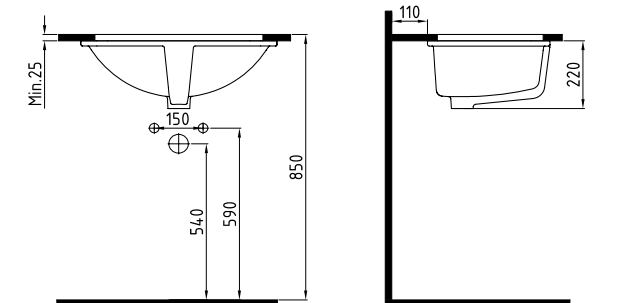

TEZGAHALTI LAVABO
BATARYA DELİKSİZ
TAŞMA DELİKLİ
FALG05301FD00W3SZO
550x325 mm
Beyaz