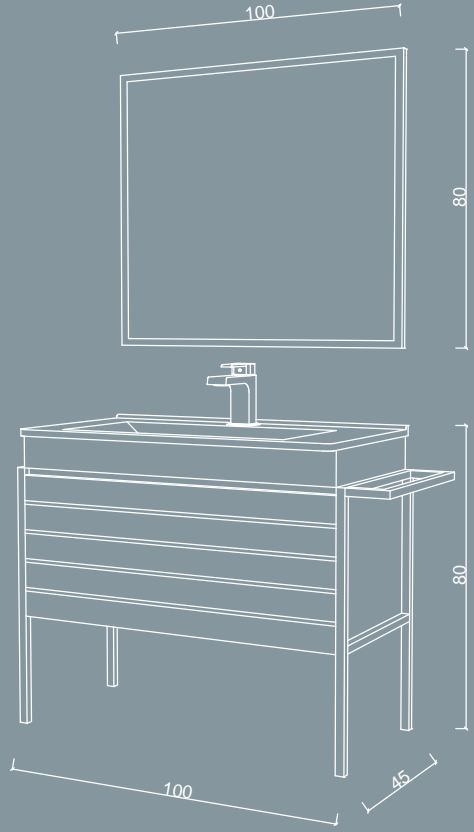

gövde body
mdf + lake boya
mdf + laquer paint

led ayna
led mirror

çekmece drawer
bas aç
push open

frenli menteşe
brake hinge

astra

100

renk seçenekleri color options

beyaz / metal kısım siyah
white / metal part black