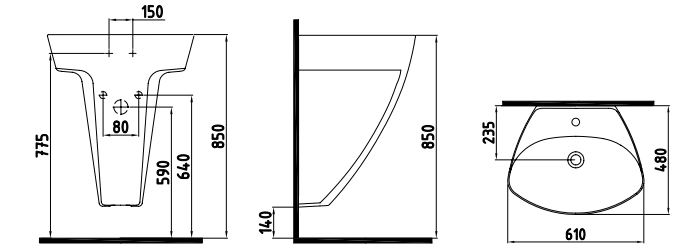

MONOBLOK LAVABO
BATARYA DELİKLİ /
TAŞMA DELİKLİ
MNLM06001FD1W5000
600x440 mm

doğal MINI- MAL

Modernize edilen doğal formuyla Mineral Serisi, klozetindeki yeni nesil kanalsız (NO-RIM) teknolojisi, yavaş kapanan ince kapağı ve özelliği ile mekanla bütünleşiyor.