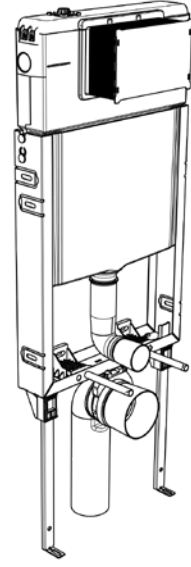

SUPREME PRO-T
DUVARIÇİ METAL AYAKLI 3/6LT
SUCT630000TB0