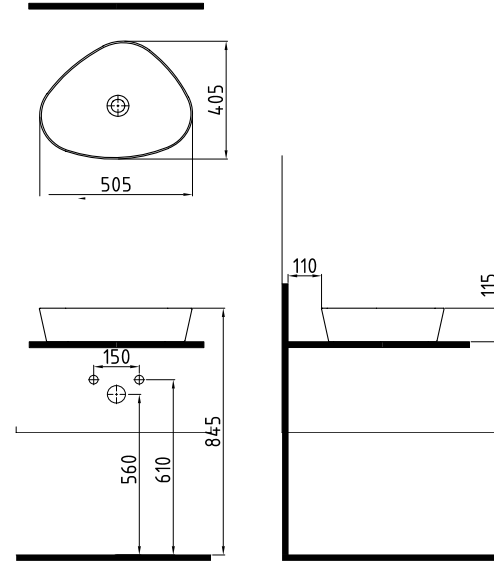

*Flame lavabo fiyatına pop-up sifonu dahil değildir.

*Flame lavabo fiyatına pop-up sifonu dahil değildir.