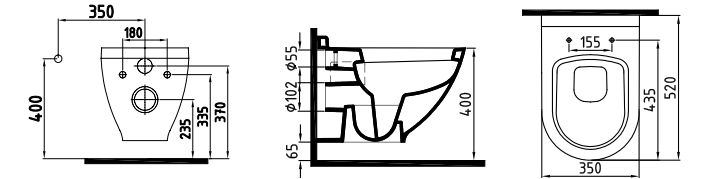

HRKA052N2VP1B7000
450x350 mm

İpek Mat Siyah

HRKA052N2VP1B9000
450x350 mm

Parlak Siyah

ASMA KLOZET 52 cm
TAHARET BORULU
HRKA052AMVP1W5000
520x350 mm

Beyaz

HRKA052AMVP1R0000
520x350 mm

Kırmızı