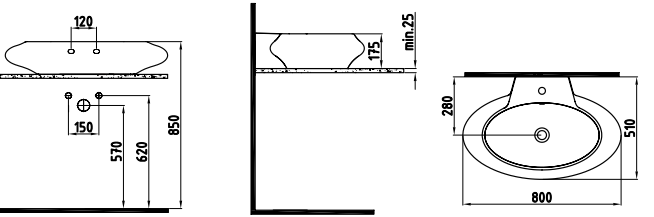

Beyaz

GÖVDE ÜSTÜ LAVABO
BATARYA DELİKLİ
TAŞMA DELİKLİ
HRLG06101FD1W5000
610x580 mm

Beyaz

GÖVDE ÜSTÜ LAVABO
BATARYA DELİKLİ
TAŞMA DELİKLİ
HRLG08001FD1W5000
800x510 mm

Beyaz

GÖVDE ÜSTÜ KARE
LAVABO
BATARYA DELİKSİZ
TAŞMA DELİKSİZ
HRLG04301FD0W5000
430x430 mm