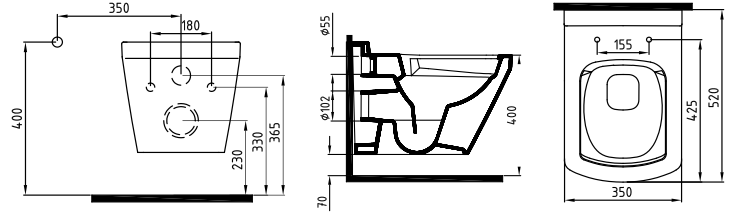

N1 NO-RİM ASMA KLOZET
NPKA052N1VP1W5000
520x350 mm

Beyaz