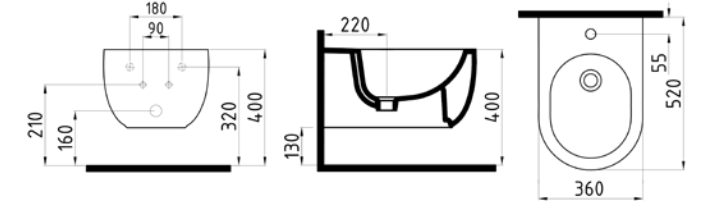

ASMA BİDE
MDBA05201VD1W5000
520x360 mm

İpek Mat Beyaz