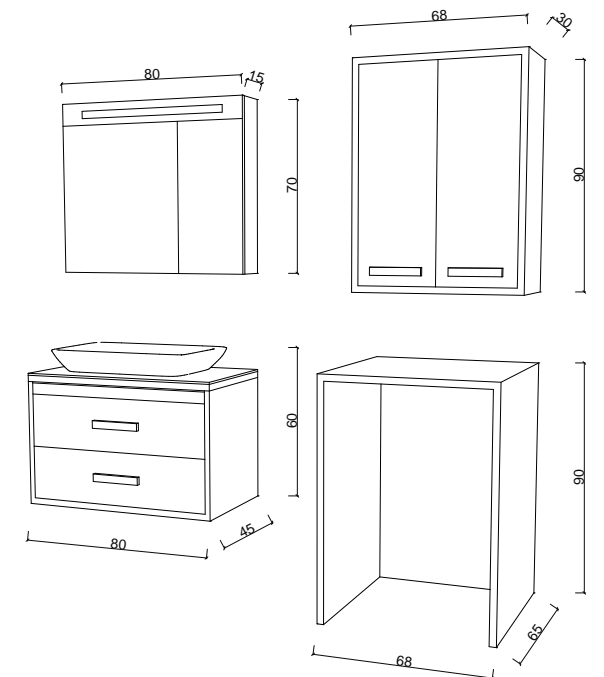

lavabo washbasin
cam tabla seramik
glass tray ceramic

gövde body
25 mm mdf lam
25 mm mdf lam

led ayna
led mirror

çekmece draver
frenli tandem ray
brake tandem rail

frenli menteşe
brake hinge

renk seçenekleri color options
açık ceviz light walnut