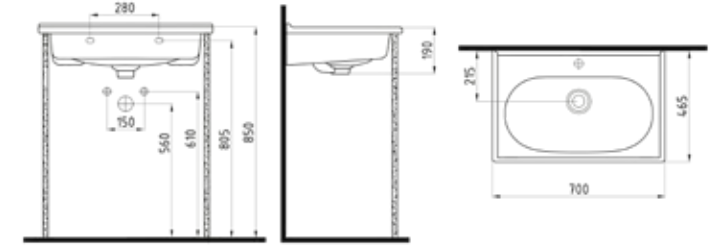

KONSOLLU LAVABO
BATARYA DELİKLİ /
TAŞMA DELİKLİ
FELK070B1FD1W5000
700x465 mm
Beyaz