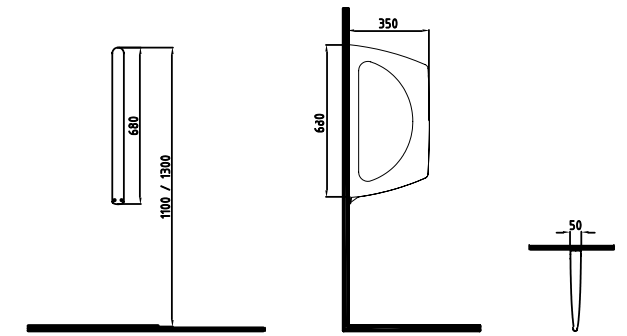

PİSUAR ARA BÖLME
NPPA06801V00W5000
680x350 mm

Beyaz