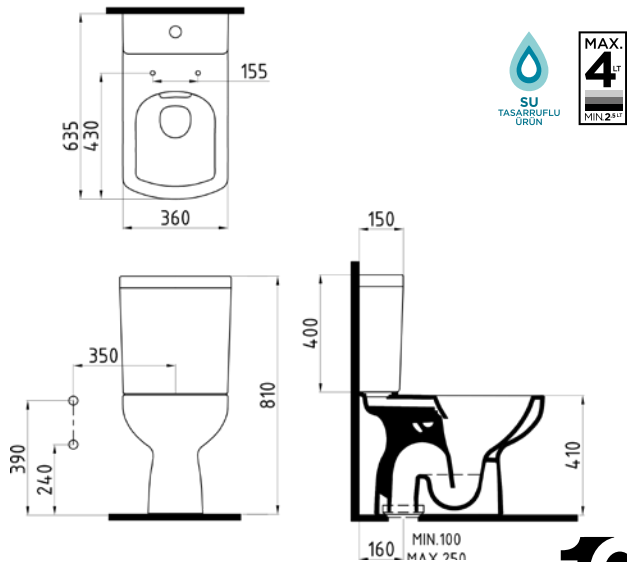

DOR

DUVAR MONTAJLI
LAVABO BATARYA DELİKLİ
TAŞMA DELİKLİ
DRLS06001VD1W5000
600 mm

Beyaz

YARIM AYAK
DRAA03201V00W5000
320 mm

Beyaz

KOLON AYAK
DRAK07101V00W5000
730 mm

Beyaz

DUVAR MONTAJLI
LAVABO BATARYA
DELİKLİ / TAŞMA DELİKLİ
DRLS04501VD1W5000
320 mm

Beyaz

TEK PARÇA ASMA AYAK
TPAA02701V00W5000
270 mm

Beyaz

TAKIM KLOZETİ
NO-RİM
DRKR063H1V5W5SZO
630x355 mm

Beyaz

REZERVUAR
ALTAN SU GİRİŞLİ
DRRS039B1VDAW5000
390mm

Beyaz

DOR

ASMA KLOZET
DRKA050AMVP1W5000
500x350 mm

Beyaz

ASMA KLOZET NO-RİM
DRKA050N2VP1W5000
500x350 mm

Beyaz

DUVARA SIFIR KLOZET
DRKD063B1V5W5SZO
630x355 mm

Beyaz

REZERVUAR
DRRS039B1VDAW5000
390 mm

Beyaz

Ekim 2021' de satış programına dahil edilecektir.

UYUMLU KLOZET KAPAKLARI

BİEN SALVO UF-DUROPLAST, YAVAŞ KAPANMA, TAK ÇIKAR, ANTİBAKTERİYEL
SVEU11W5W5HBO (elite) SVMU11W5W5HBO (monoslim)

BİEN SALVO PP-PROPLAST, YAVAŞ KAPANMA, TAK
ÇIKAR SVMP11W5W5OBO (monoslim)

BİEN SALVO PP-PROPLAST, KLASİK KAPANMA, TAK ÇIKAR
SVMP01W5W5OBO (monoslim)