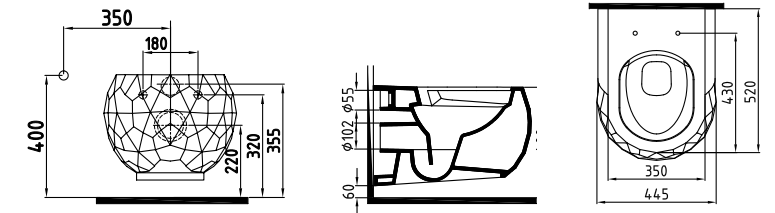

NO-RİM ASMA KLOZET
PNKA052N1VP1W3000
520x350 mm

Beyaz