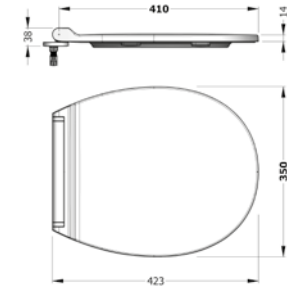

UYUMLU KLOZETLER/WC:
Zone Serisi

UYUMLU KLOZETLER/WC:

Neptün Serisi
Dor Serisi
Goya Serisi