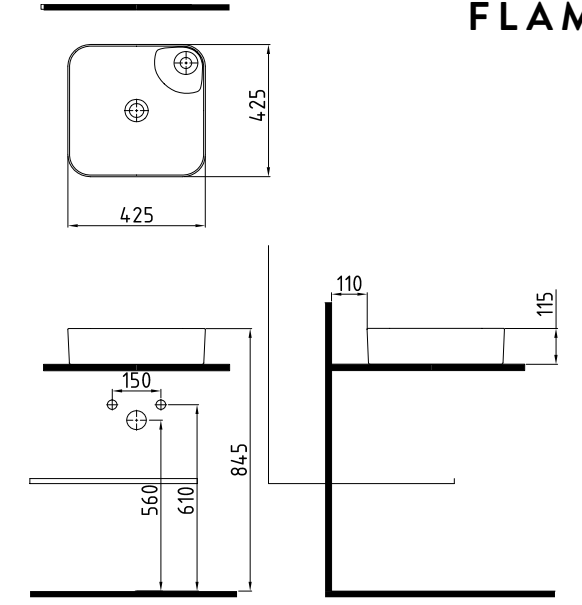

Platin Kaplama Beyaz

*Flame lavabo fiyatına pop-up sifonu dahil değildir.

FLAME

GÖVDE ÜSTÜ LAVABO
BATARYA DELİKLİ /
TAŞMA DELİKSİZ.

FALGO4302FD1W4SZO

425x425 mm

Saten Beyaz

FALGO4302FD1G5SZO