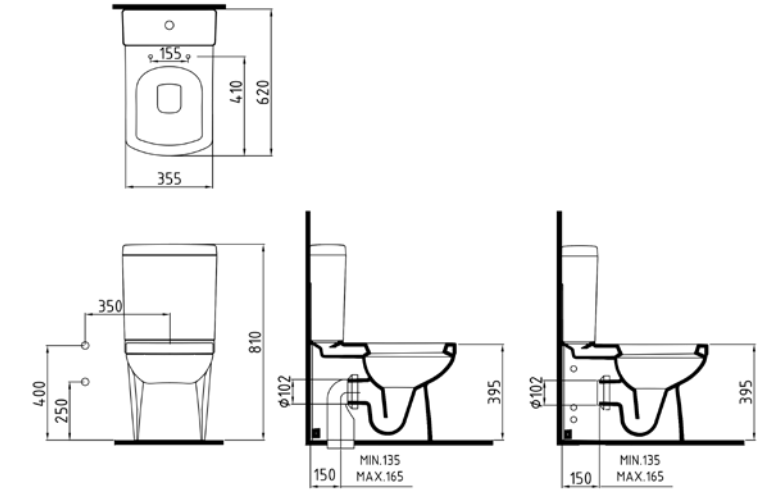

GOYA NO-RIM
DUVARA SIFIR KLOZET
GYKD06201VS1W5000
635x360mm

REZERVUAR
ORRS04101VDAW5000
410 mm

Ocak 2022' de satış programına dahil edilecektir.

UYUMLU KLOZET KAPAKLARI

BİEN RICO UF-DUROPLAST, YAVAŞ KAPANMA, TAK ÇIKAR, ANTİBAKTERİYEL
RCEU11W5W5HB0 (elite) RCMU11W5W5HB0 (monoslim)

BİEN RICO PP-PROPLAST, YAVAŞ KAPANMA, TAK ÇIKAR
RCMP11W5W50B0 (monoslim)

BİEN RICO PP-PROPLAST, KLASİK KAPANMA, TAK ÇIKAR
RCMP01W5W50B0 (monoslim)

UYUMLU KLOZET KAPAKLARI

BİEN SALVO UF-DUROPLAST, YAVAŞ KAPANMA, TAK ÇIKAR, ANTİBAKTERİYEL
SVEU11W5W5HB0 (elite) SVMU11W5W5HB0 (monoslim)

BİEN SALVO PP-PROPLAST, YAVAŞ KAPANMA, TAK ÇIKAR
SVMP11W5W50B0 (monoslim)

BİEN SALVO PP-PROPLAST, KLASİK KAPANMA, TAK ÇIKAR
SVMP01W5W50B0 (monoslim)