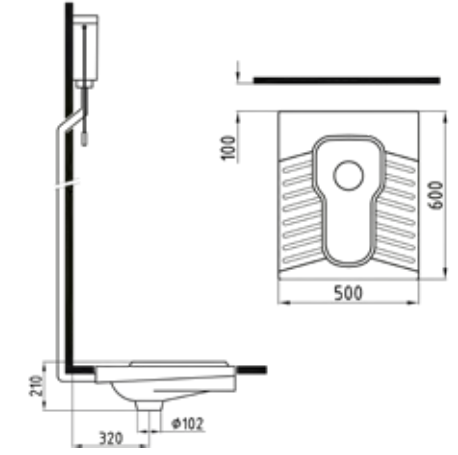

Beyaz

HELA TAŞ- LARI

ÇEVRE YIKAMALI
HELA TAŞI
TPHT05002VSAW5000
500x600 mm

Arkadan su girişli.

Beyaz

ÇEVRE YIKAMALI
AY HELA TAŞI
TPHT05001VSAW5000
500x600 mm

Arkadan su girişli.

Beyaz