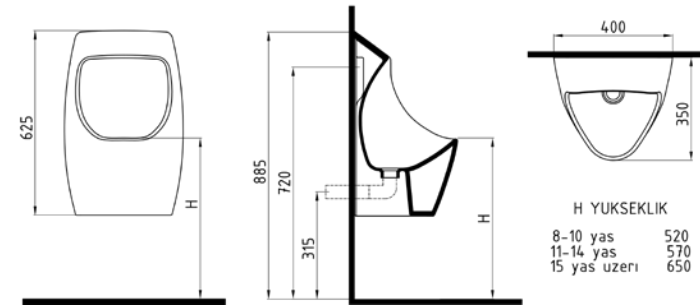

HRPS06202VSAW5000
ELEKTRİKLİ

Beyaz

YENİ

HARMONY PİSUAR 62 CM
ARKADAN SU GİRİŞLİ+NOZZLE
ANK. FOTOSELLİ YIKAMA
HRPS06203VSAW5000

Beyaz

YENİ

HARMONY SUSUZ PİSUAR 62cm
HRPW06201VSSW5000

Beyaz