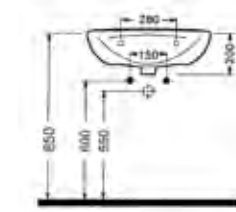

BEDENSEL ENGELLİLER
İÇİN LAVABO
TPLE06001VD1W3000
600x510 mm