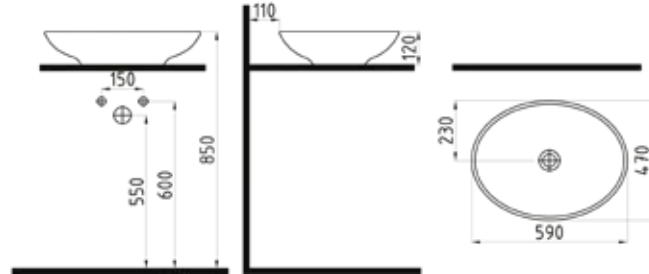

İçi Beyaz-Altın

Siyah Üstü Altın-
Hazne Altın

GÖVDE ÜSTÜ
OVAL LAVABO
BATARYA DELİKSİZ
TAŞMA DELİKSİZ
HRLG05901FDOW5000
590x440 mm

Beyaz