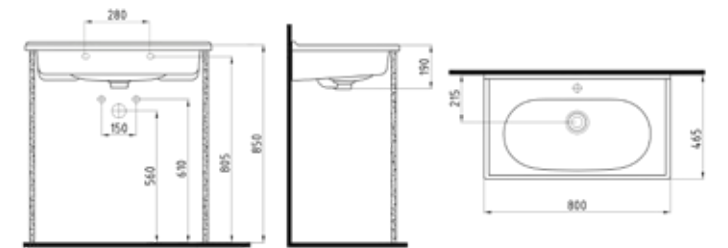

KONSOLLU LAVABO
BATARYA DELİKLİ /
TAŞMA DELİKLİ
FELK080B1FD1W5000
800x465 mm
Beyaz