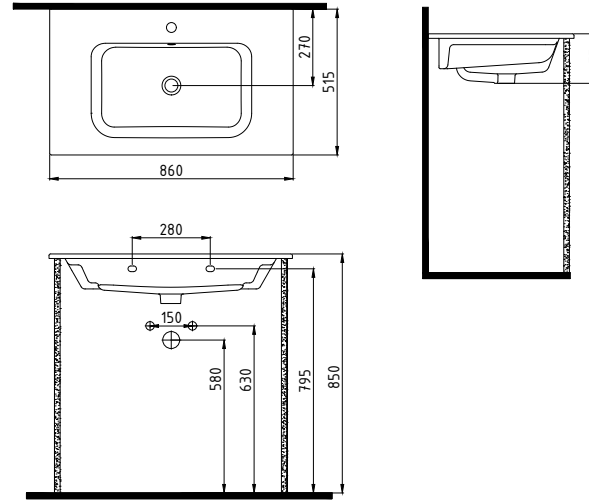

KONSOLLU LAVABO
BATARYA DELİKLİ / TAŞMA
DELİKLİ
CALK08601FD1W5000
860x510mm

Beyaz