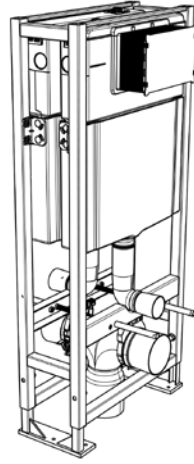

SUPREME PRO-S
SIRTSIRTA YERE HIZLI MONTAJ
3/6LT
SUCS630000TBO

MONET KONTROL PANELİ
PARLAK KROM KAPLAMA
MTPACBK0K0MBO

Parlak Krom Kaplama