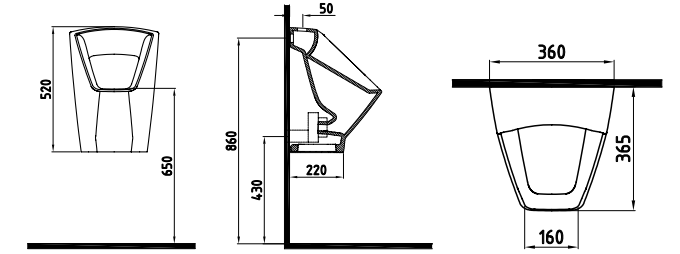

PİSUAR
NPPS05201VSUW5000
(Üstten Su Girişli)

PİSUAR
NPPS05201VSAW5000
(Arkadan Su Girişli) 520x365 mm

Beyaz