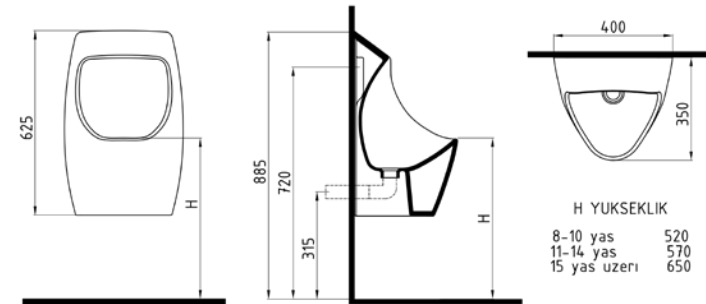

H YUKSEKLİK
8-10 yas 520
11-14 yas 570
15 yas uzeri 650