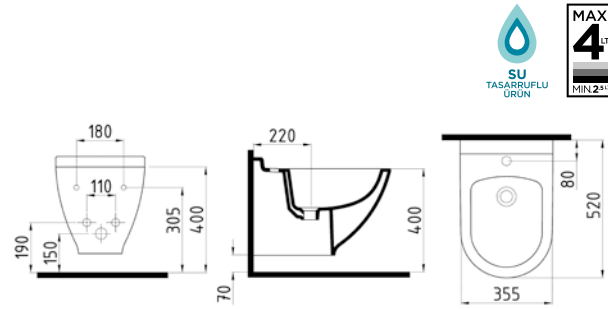

HRKA052AMVP1O1000
520x350 mm

Turuncu

HARMONY

YENİ

ASMA BİDE
HRBA05203VD1W3000
530x350 mm

Beyaz

ASMA BİDE
HRBA05201VD1W3000
520x350 mm

Beyaz