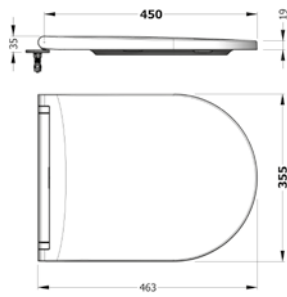

**KLOZET
KAPAK-
LARI**

ELITE UF/DUROPLAST
YAVAŞ KAPANIR TAK
ÇIKAR KLOZET KAPAĞI

VTEU11W3W3HBO

Beyaz

VTEU11W5W5HBO

Beyaz

MONOSLIM UF/
DUROPLAST
YAVAŞ KAPANIR TAK
ÇIKAR KLOZET KAPAĞI

VTMU11W3W3HBO