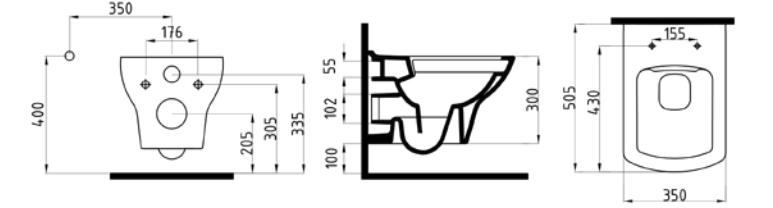

Beyaz

DOR

ASMA KLOZET
DRKA050AMVP1W5000
500x350 mm

Beyaz

ASMA KLOZET NO-RİM
DRKA050N2VP1W5000
500x350 mm

Beyaz

DUVARA SIFIR KLOZET
DRKD063B1V5W5SZO
630x355 mm

Beyaz