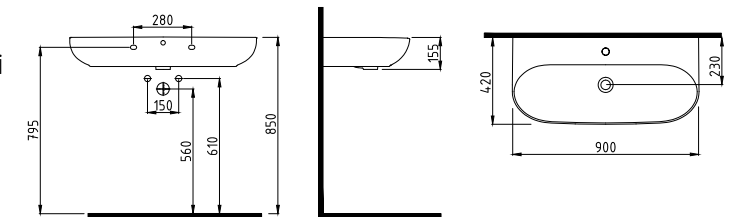

İpek Mat Siyah

MDLS07001FD1R0000
700x420 mm

Kırmızı

DUVAR MONTAJLI
LAVABO BATARYA
DELİKLİ / TAŞMA DELİKLİ
MDLS09001FD1W5000
900x420 mm

Beyaz

İNOVASYON

ASMA KLOZET NO-RIM
MDKA052H1VP1W5000
520x360 mm

Beyaz