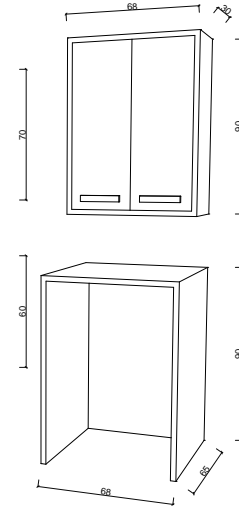

polaris çamaşır
makinası dolabı