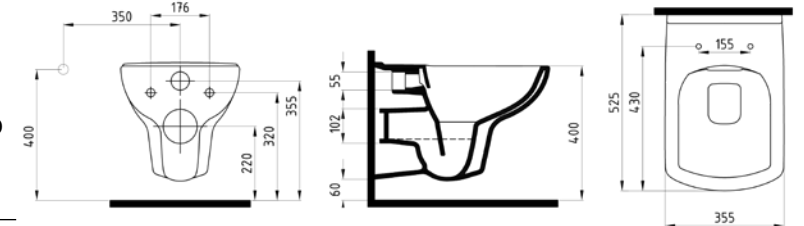

GOYA ASMA
KLOZET NO-RIM
GYKA052H2VP1W5000
525x355mm

Beyaz

Beyaz