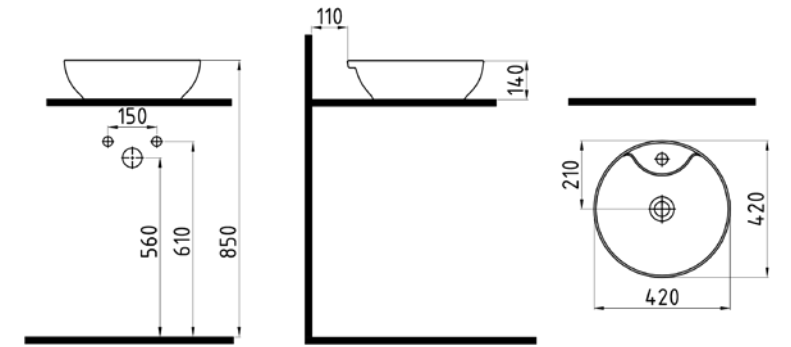

İpek Mat Beyaz

Cappuccino

Parlak Siyah

İpek Mat Siyah

GÖVDE ÜSTÜ LAVABO
BATARYA DELİKLİ /
TAŞMA DELİKSİZ
MTLG04202FD1W5000
Ø 420 mm

Beyaz