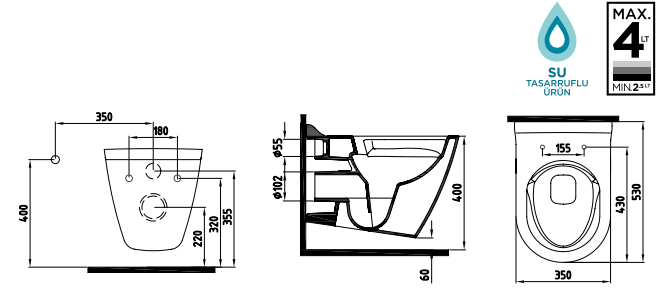

UYUMLU KLOZET KAPAKLARI

BIEN VENTO UF-DUROPLAST, YAVAŞ KAPANMA, TAK ÇIKAR,
ANTİBAKTERİYEL **VTEU11W3W3HB0 (elite)**
VTMU11W3W3HB0 (monoslim)

BIEN VENTO PP-PROPLAST, YAVAŞ KAPANMA, TAK
ÇIKAR **VTMP11W3W3OB0 (monoslim)**

BIEN VENTO PP-PROPLAST, KLASİK KAPANMA, TAK ÇIKAR
VTMP01W3W3OB0 (monoslim)