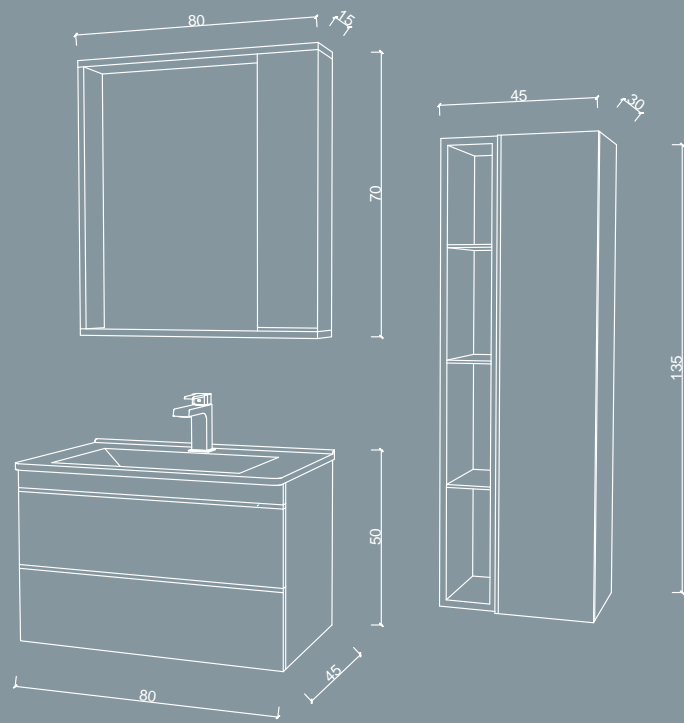

polaris₆₀

kapak door
mdf lam
mdf lam

lavabo washbasin
seramik
ceramic

gövde body
mdf lam
mdf lam

led ayna
led mirror

çekmece draver
bas aç tandem ray
base open brake tandem rail

frenli menteşe
brake hinge

renk seçenekleri color options
kepi çırağan

bas aç
base open