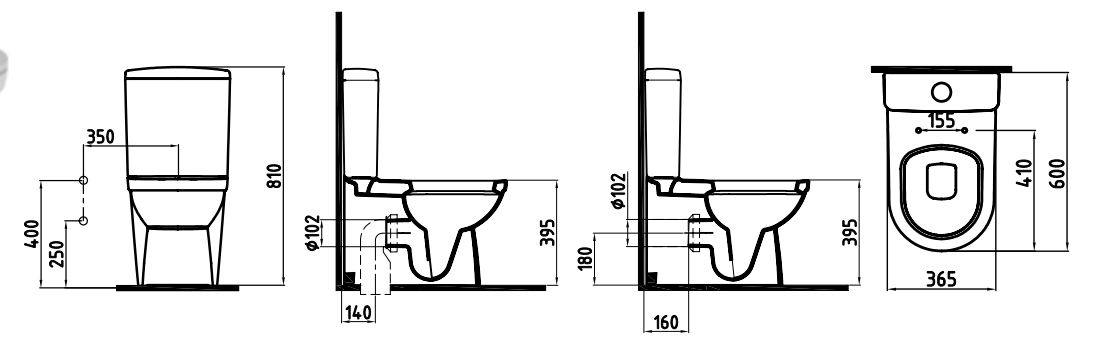

Beyaz

KOLON AYAK
ORAK07101V00W5000
(Orion-Venüs takıma uyumlu)
710 mm

Beyaz

DUVARA SIFIR KLOZET
ORKD06001VS1W5S20
600x365 mm

Beyaz

REZERVUAR
ORRS04101VDAW5000
410mm

Beyaz

DUVAR MONTAJLI
LAVABO BATARYA
DELİKLİ / TAŞMA DELİKLİ
ORLS05501VD1W5000
(Kolon ayak ve asma
ayak ile kullanılabilir)
(Orion-Venüs takıma uyumlu)
550x415 mm