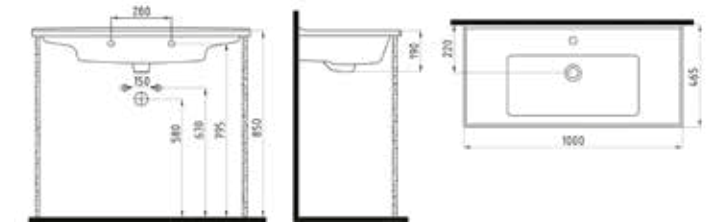

Beyaz

KONSOLLU LAVABO
BATARYA DELİKLİ
TAŞMA DELİKLİ
NPLK08001FD1W5000
800x470 mm

Beyaz

KONSOLLU LAVABO
BATARYA DELİKLİ
TAŞMA DELİKLİ
NPLK10001FD1W5000
1005x470 mm

Beyaz

KONSOLLU SAĞDAN
ETAJERLİ LAVABO
TAŞMA DELİKLİ
NPLK080B2FD1W5000
810x470 mm