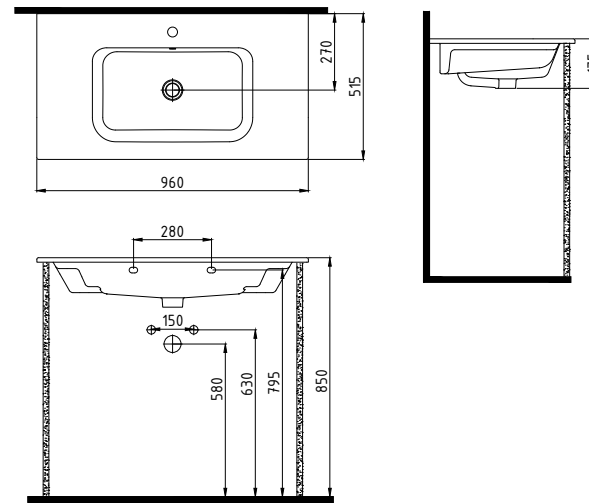

KONSOLLU LAVABO
BATARYA DELİKLİ / TAŞMA
DELİKLİ
CALK09601FD1W5000
960x510mm

Beyaz

CAPRI REZERVUAR
CPRS04101VDAW5000
410

Beyaz