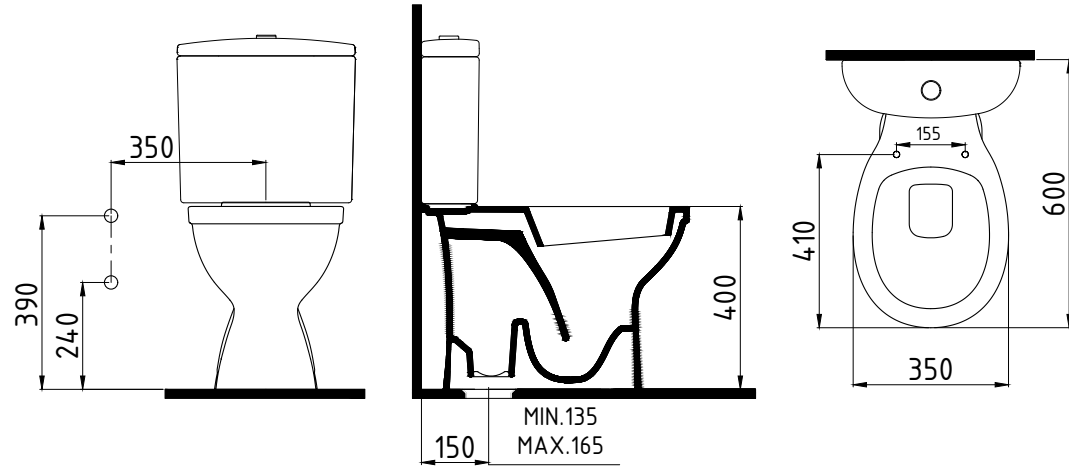

UYUMLU KLOZET KAPAKLARI

BIEN ADESSO PP-PROPLAST, YAVAŞ KAPANMA, TAK ÇIKAR **ASMP11W5W50B0 (monoslim)**

BIEN ADESSO PP-PROPLAST, KLASİK KAPANMA, TAK ÇIKAR **ASMP01W5W5HB0 (monoslim)**

BIEN ADESSO PP-PROPLAST, KLASİK KAPANMA, ÇEK ÇIKAR **ASMP01W5W50BU (monoslim)**