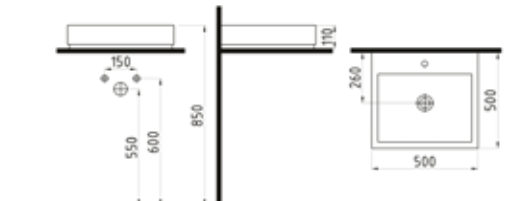

YENİ

GÖVDE ÜSTÜ İNCE
BANTLI KARE LAVABO
BATARYA DELİKLİ
INLG04601FD1W5000
460x460 mm
Taşma delikli.

Beyaz