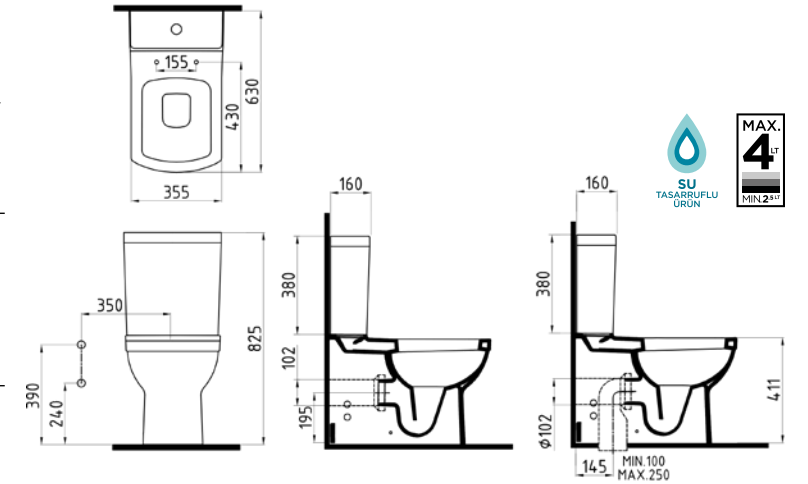

Ekim 2021' de satış programına dahil edilecektir.

UYUMLU KLOZET KAPAKLARI

BİEN SALVO UF-DUROPLAST, YAVAŞ KAPANMA, TAK ÇIKAR, ANTİBAKTERİYEL
SVEU11W5W5HBO (elite) SVMU11W5W5HBO (monoslim)

BİEN SALVO PP-PROPLAST, YAVAŞ KAPANMA, TAK
ÇIKAR SVMP11W5W5OBO (monoslim)

BİEN SALVO PP-PROPLAST, KLASİK KAPANMA, TAK ÇIKAR
SVMP01W5W5OBO (monoslim)