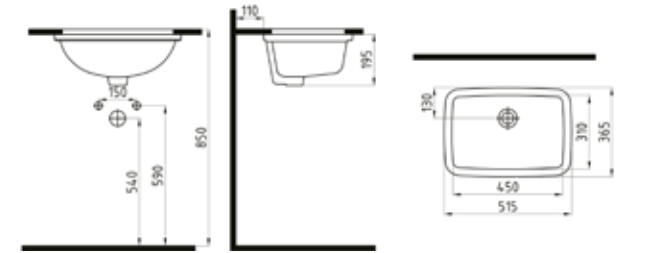

TEZGAH ALTI LAVABO
TPLA04501VDOW3000
450x310 mm
Taşma delikli.
Beyaz